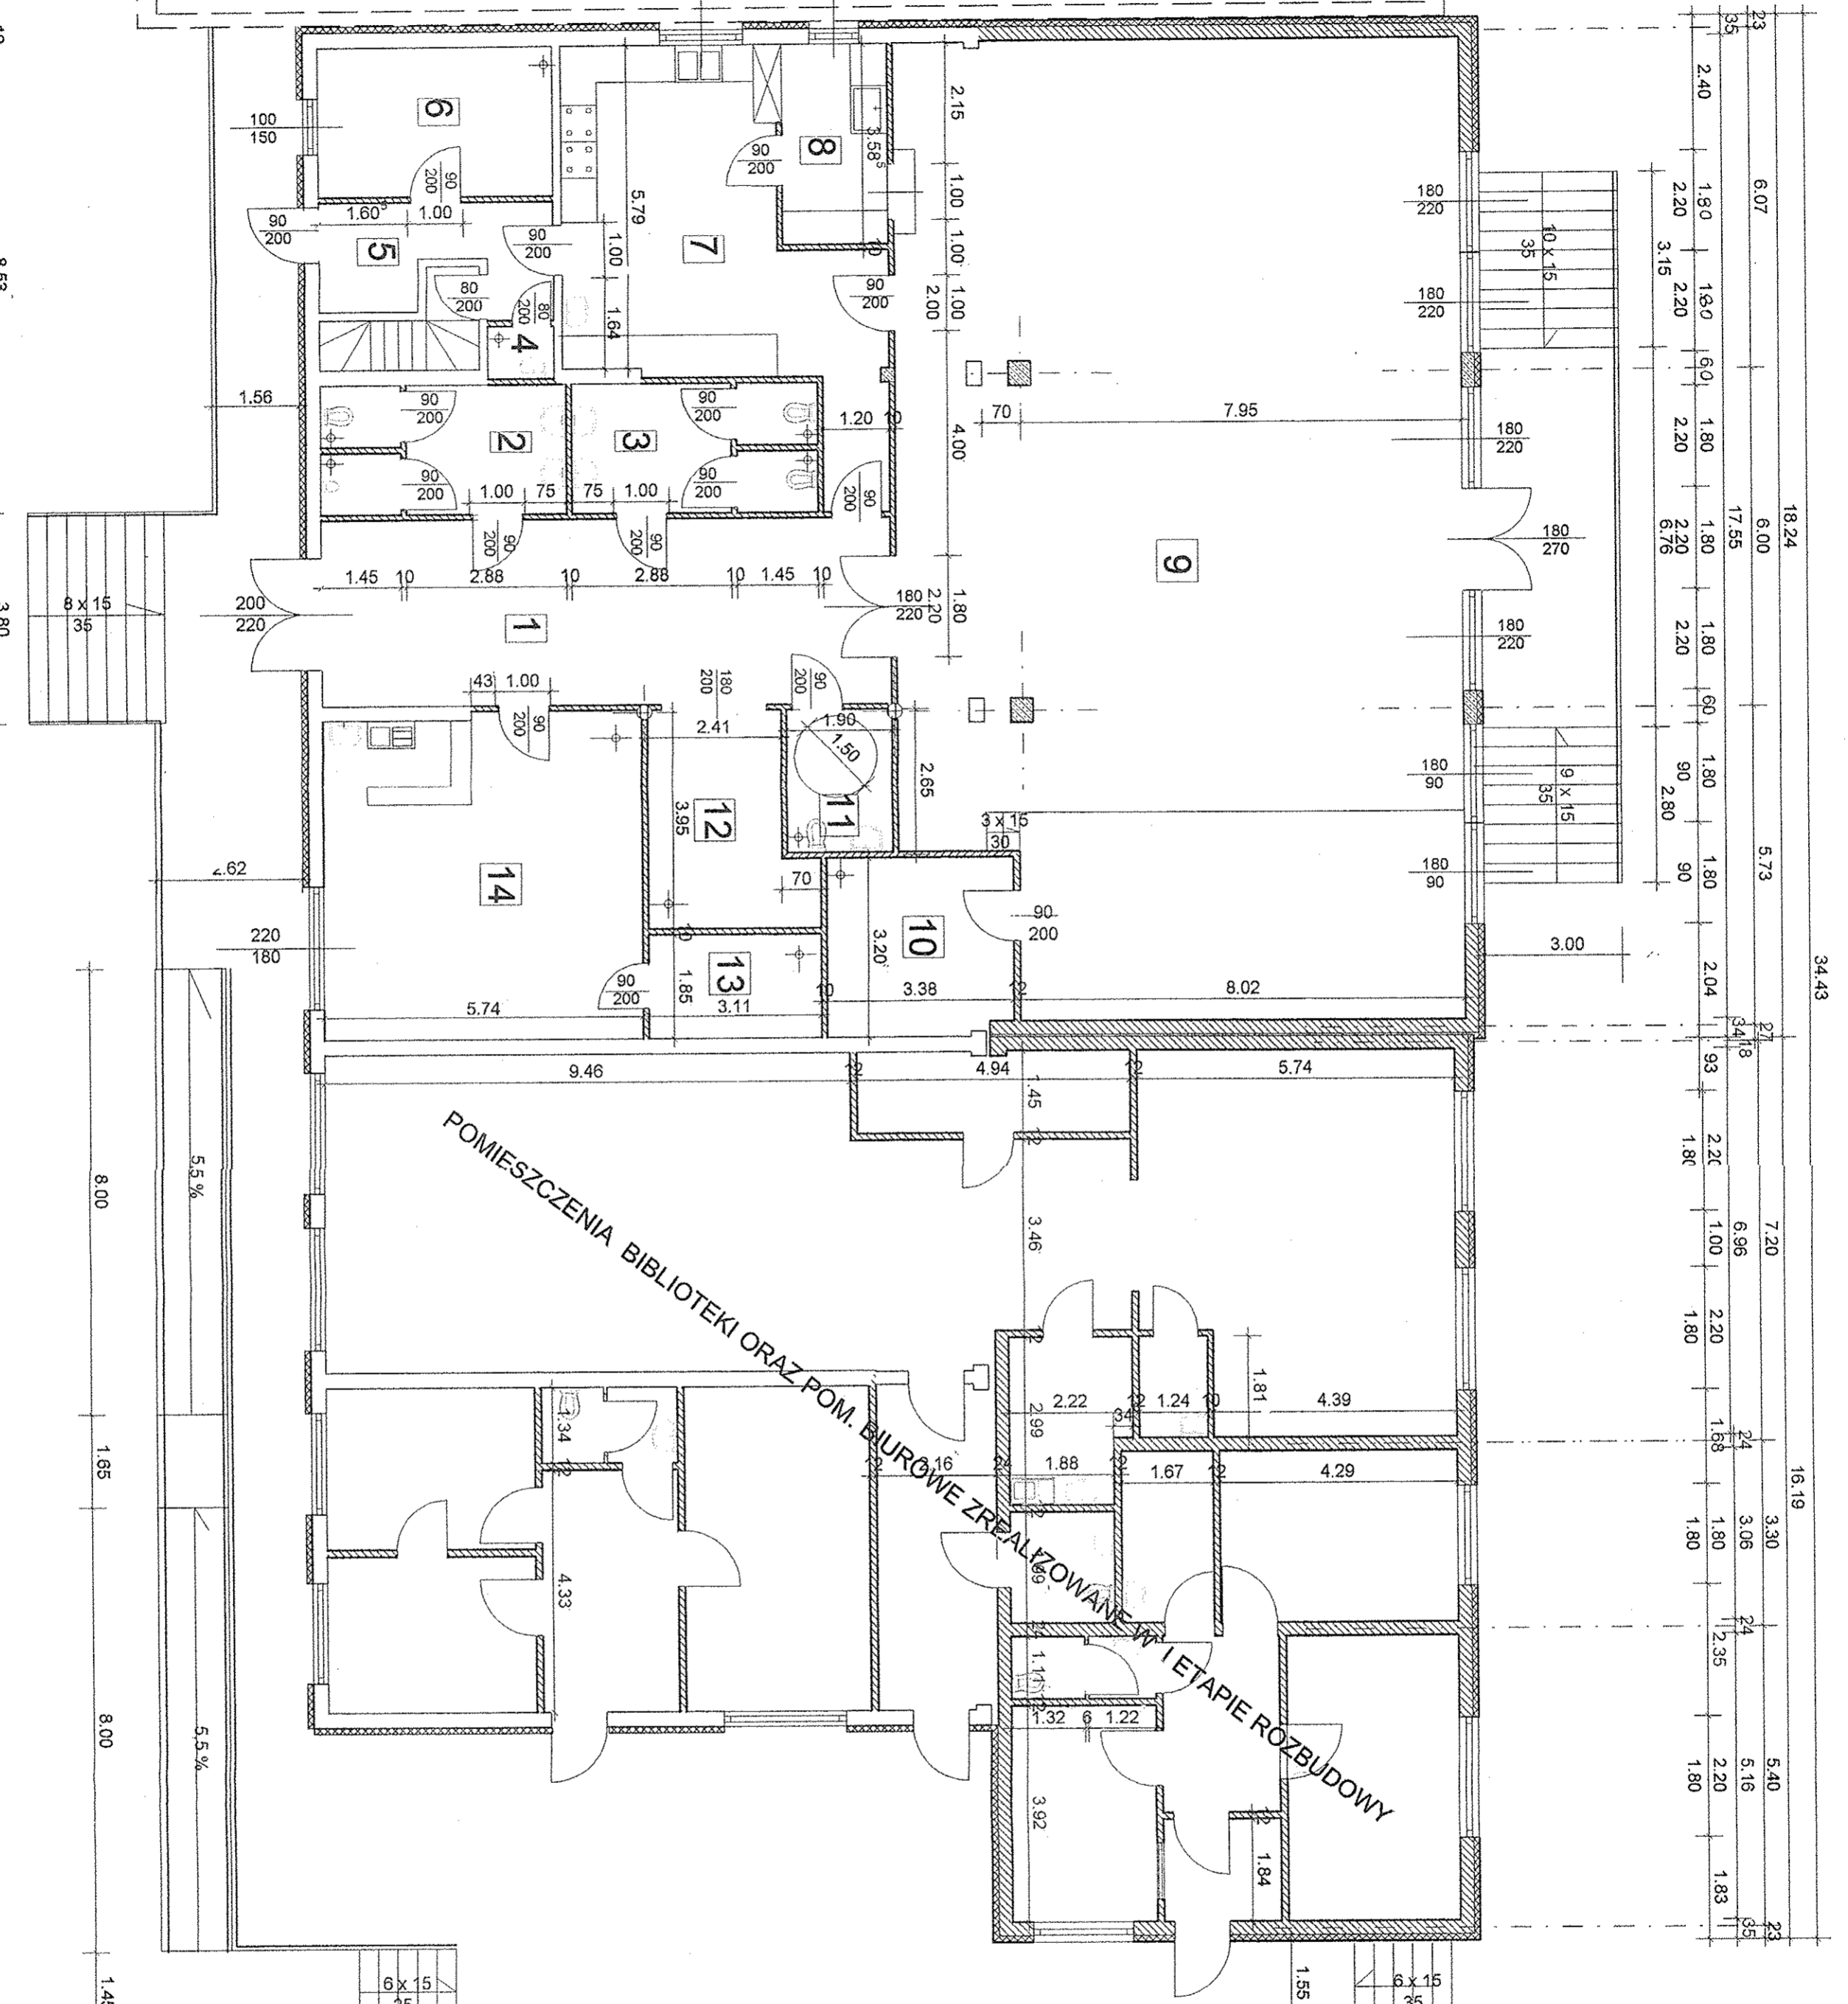

35 4.22 15 3.86 10 1.90 10 10.22 35
 6.56 1.50 1.18 90 1.20
 1.50

POMIESZCZENIA PRZEWIDZIANE DO EWENTUALNEJ REALIZACJI W III ETAPIE ROZBUDOWY

1.27 1.39 90 1.75 2.85 4.40 1.00 2.08 2.20 1.21 1.00 41 72 1.80 75 1.00 4.52
 2.85 36 3.75 12 2.44 12 3.34 2.20 2.04 35 1.80 2.20 2.13 12 3.11 380
 2.85 12.31 24.16 20

POMIESZCZENIA BIBLIOTEKI ORAZ POM. BIUROWE ZREALIZOWANE W I ETAPIE ROZBUDOWY

Uzgodniono pod względem wymagań higienicznych i zdrowotnych bez zastrzeżeń (z zastrzeżeniem).....
 Data: 14.11.2011
 Inżynier Projektanta: [Signature]
 Wzrost: 1,75m, Ciężar ciała: 75kg, Ciężar ciała: 75kg, Ciężar ciała: 75kg
 Wzrost: 1,75m, Ciężar ciała: 75kg, Ciężar ciała: 75kg, Ciężar ciała: 75kg
 Wzrost: 1,75m, Ciężar ciała: 75kg, Ciężar ciała: 75kg, Ciężar ciała: 75kg

**WYKAZ POMIESZCZEŃ
 OBJĘTYCH ZMIANĄ PROJEKTU - REALIZACJA
 II ETAP ROZBUDOWY DOMU KULTURY**

NR	NAZWA POMIESZCZENIA	p.uż. [m ²]
1	KOMUNIKACJA	34,2
2	WC DLA MĘSCZYŹN	9,9
3	WC DLA KOBIET	9,9
4	POM. PORZĄDKOWE	2,5
5	KOMUNIKACJA	8,5
6	POM. MAGAZYNOWE	11,3
7	POM. PODGRZEWANIA POSILKOW	30,0
8	ZIMYWAŁNIA	6,8
9	SALA WIDOWISKOWA	173,7
10	GARDEROBA MAGAZYN	10,8
11	WC DLA NIEPEŁNOSP.	5,0
12	SZATNIA	10,5
13	MAGAZYNEK PODRĘCZNY	5,8
14	POMIESZCZENIE KLUBOWE Z BUFETEM	33,9
RAZEM		350,5