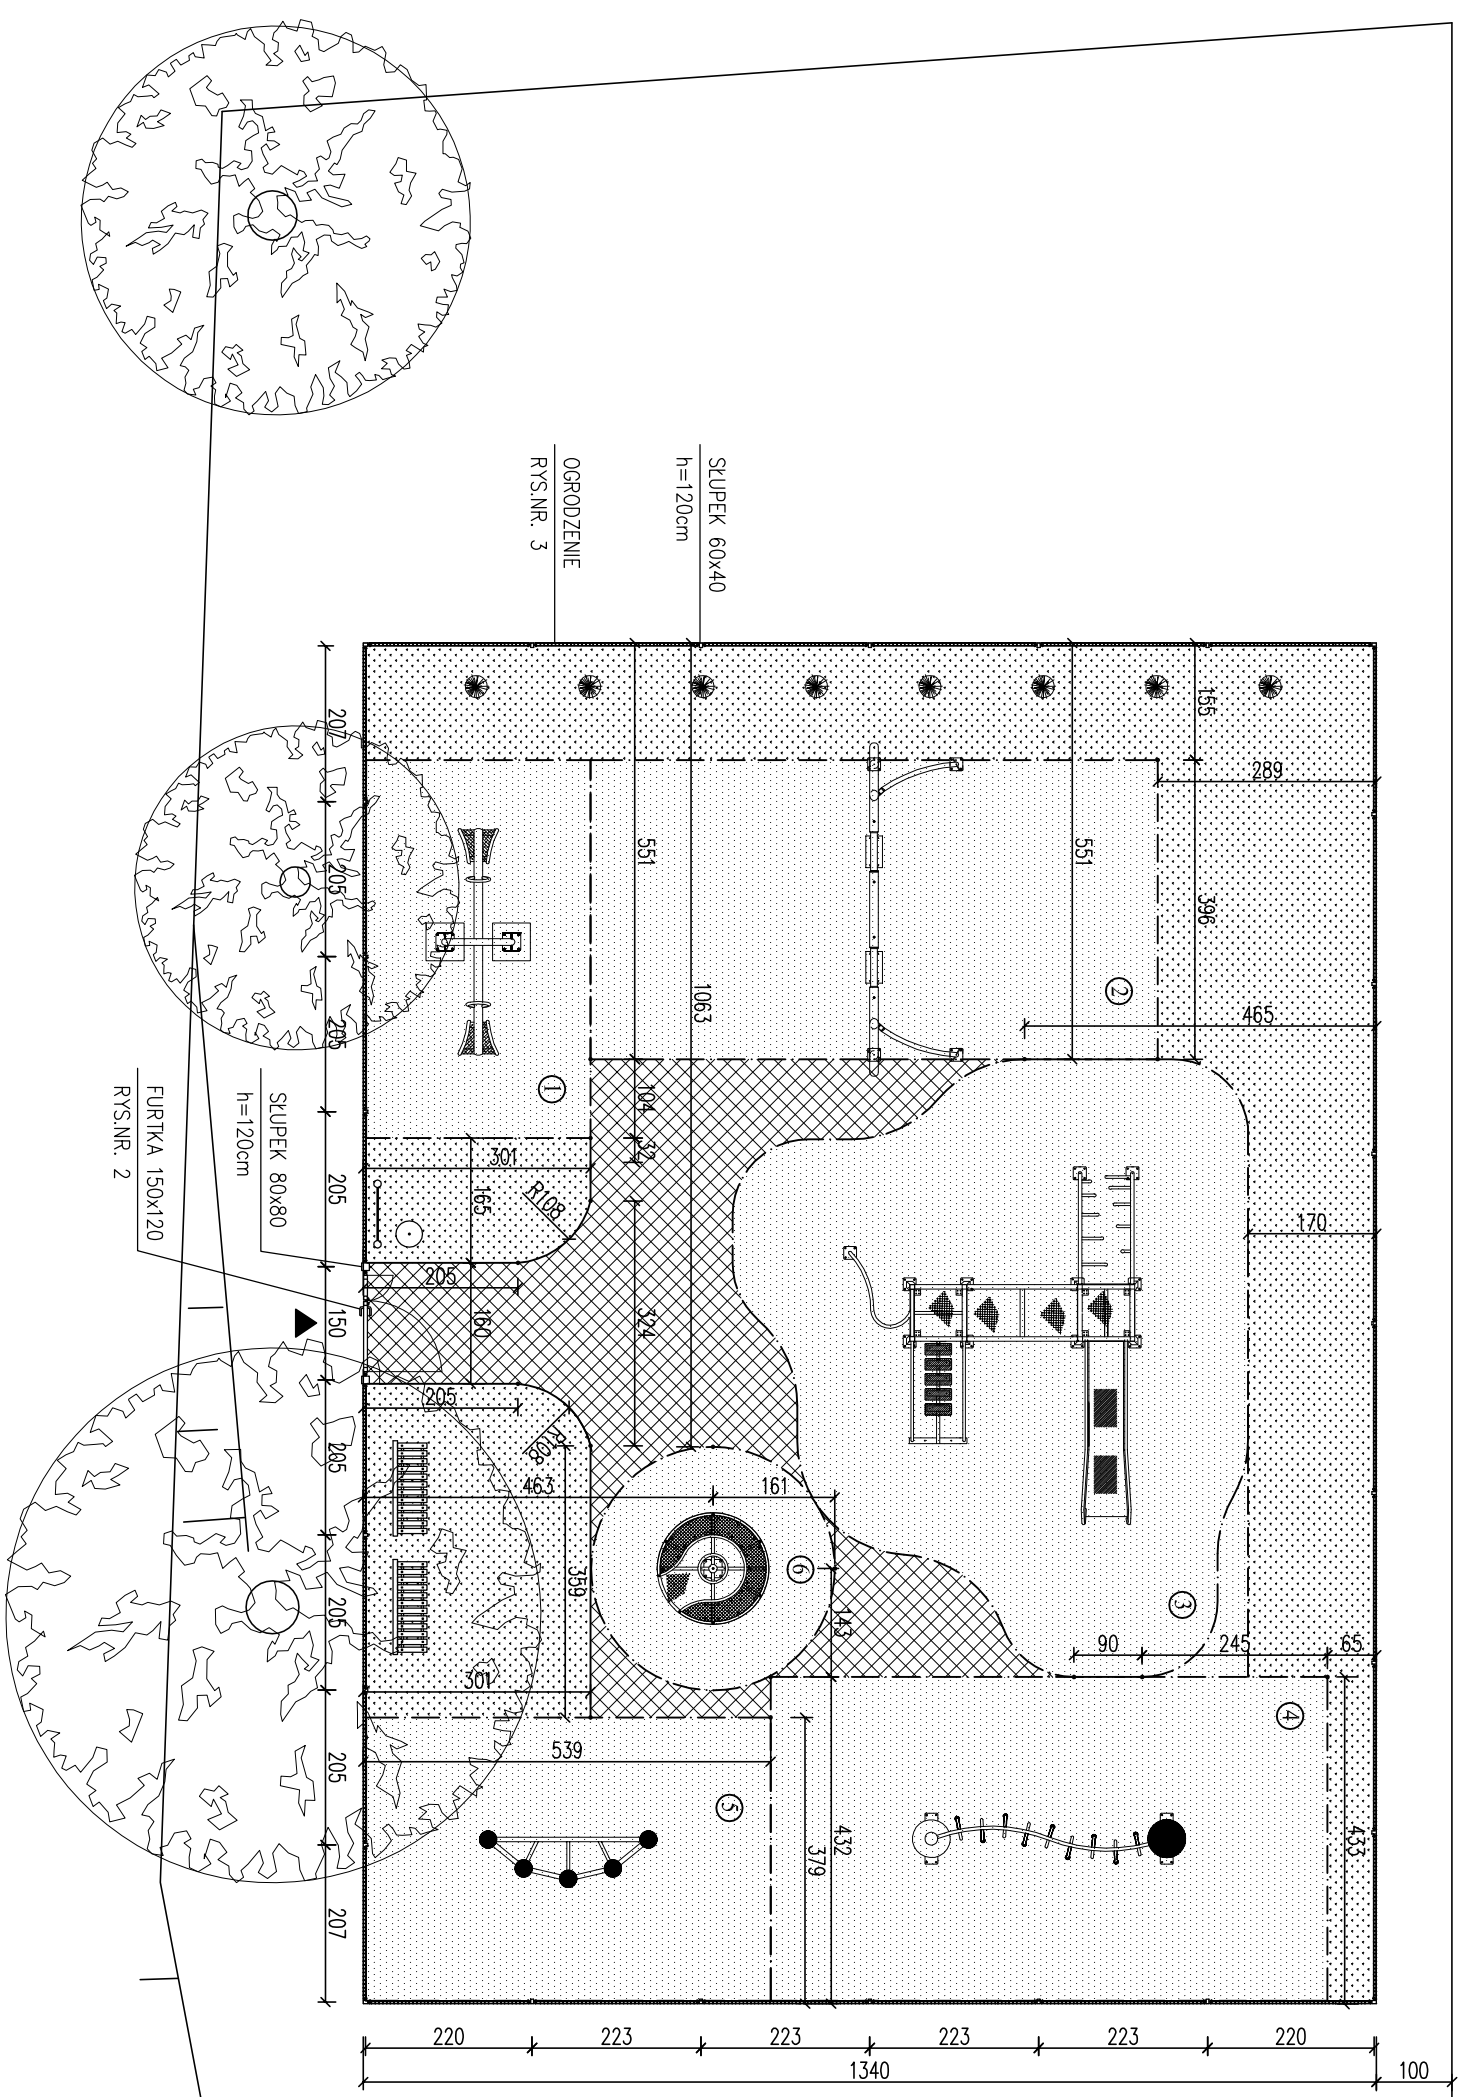

1800

SŁUPEK 60x40  
h=120cm

OGRODZENIE  
RYS.NR. 3

SŁUPEK 80x80  
h=120cm

FURTKA 150x120  
RYS.NR. 2

**OZNACZENIA:**

- Ścieżka-nawierzchnia bezpieczna
- Plac-nawierzchnia bezpieczna
- Zieleń
- Zieleń nisko
- Ławki
- Kosz na śmieci
- Tablica informacyjna
- Wejście na plac

**URZĄDZENIA SPRAWNOŚCIOWE:**

- ① Bujak – Maja
- ② Apollo II
- ③ Dom Stróżaka
- ④ Dżdżownica
- ⑤ Moślak – B
- ⑥ Granat

**SKOŁNY PLAC ZABAW "RADOSNA SZKOŁA"**

TEMAT RYSUNKU		Rzut placu zabaw		SKALA	1:100
INWESTOR	Gmina Powiż ul. 29 Grudnia 24, Powiż	BRANŻA	Architektura	DATA	06.2011
ADRES BUDOWY	Powiż, dz.nr 1018	PROJ.	inż. W.Ciszynski	NR RYS	1