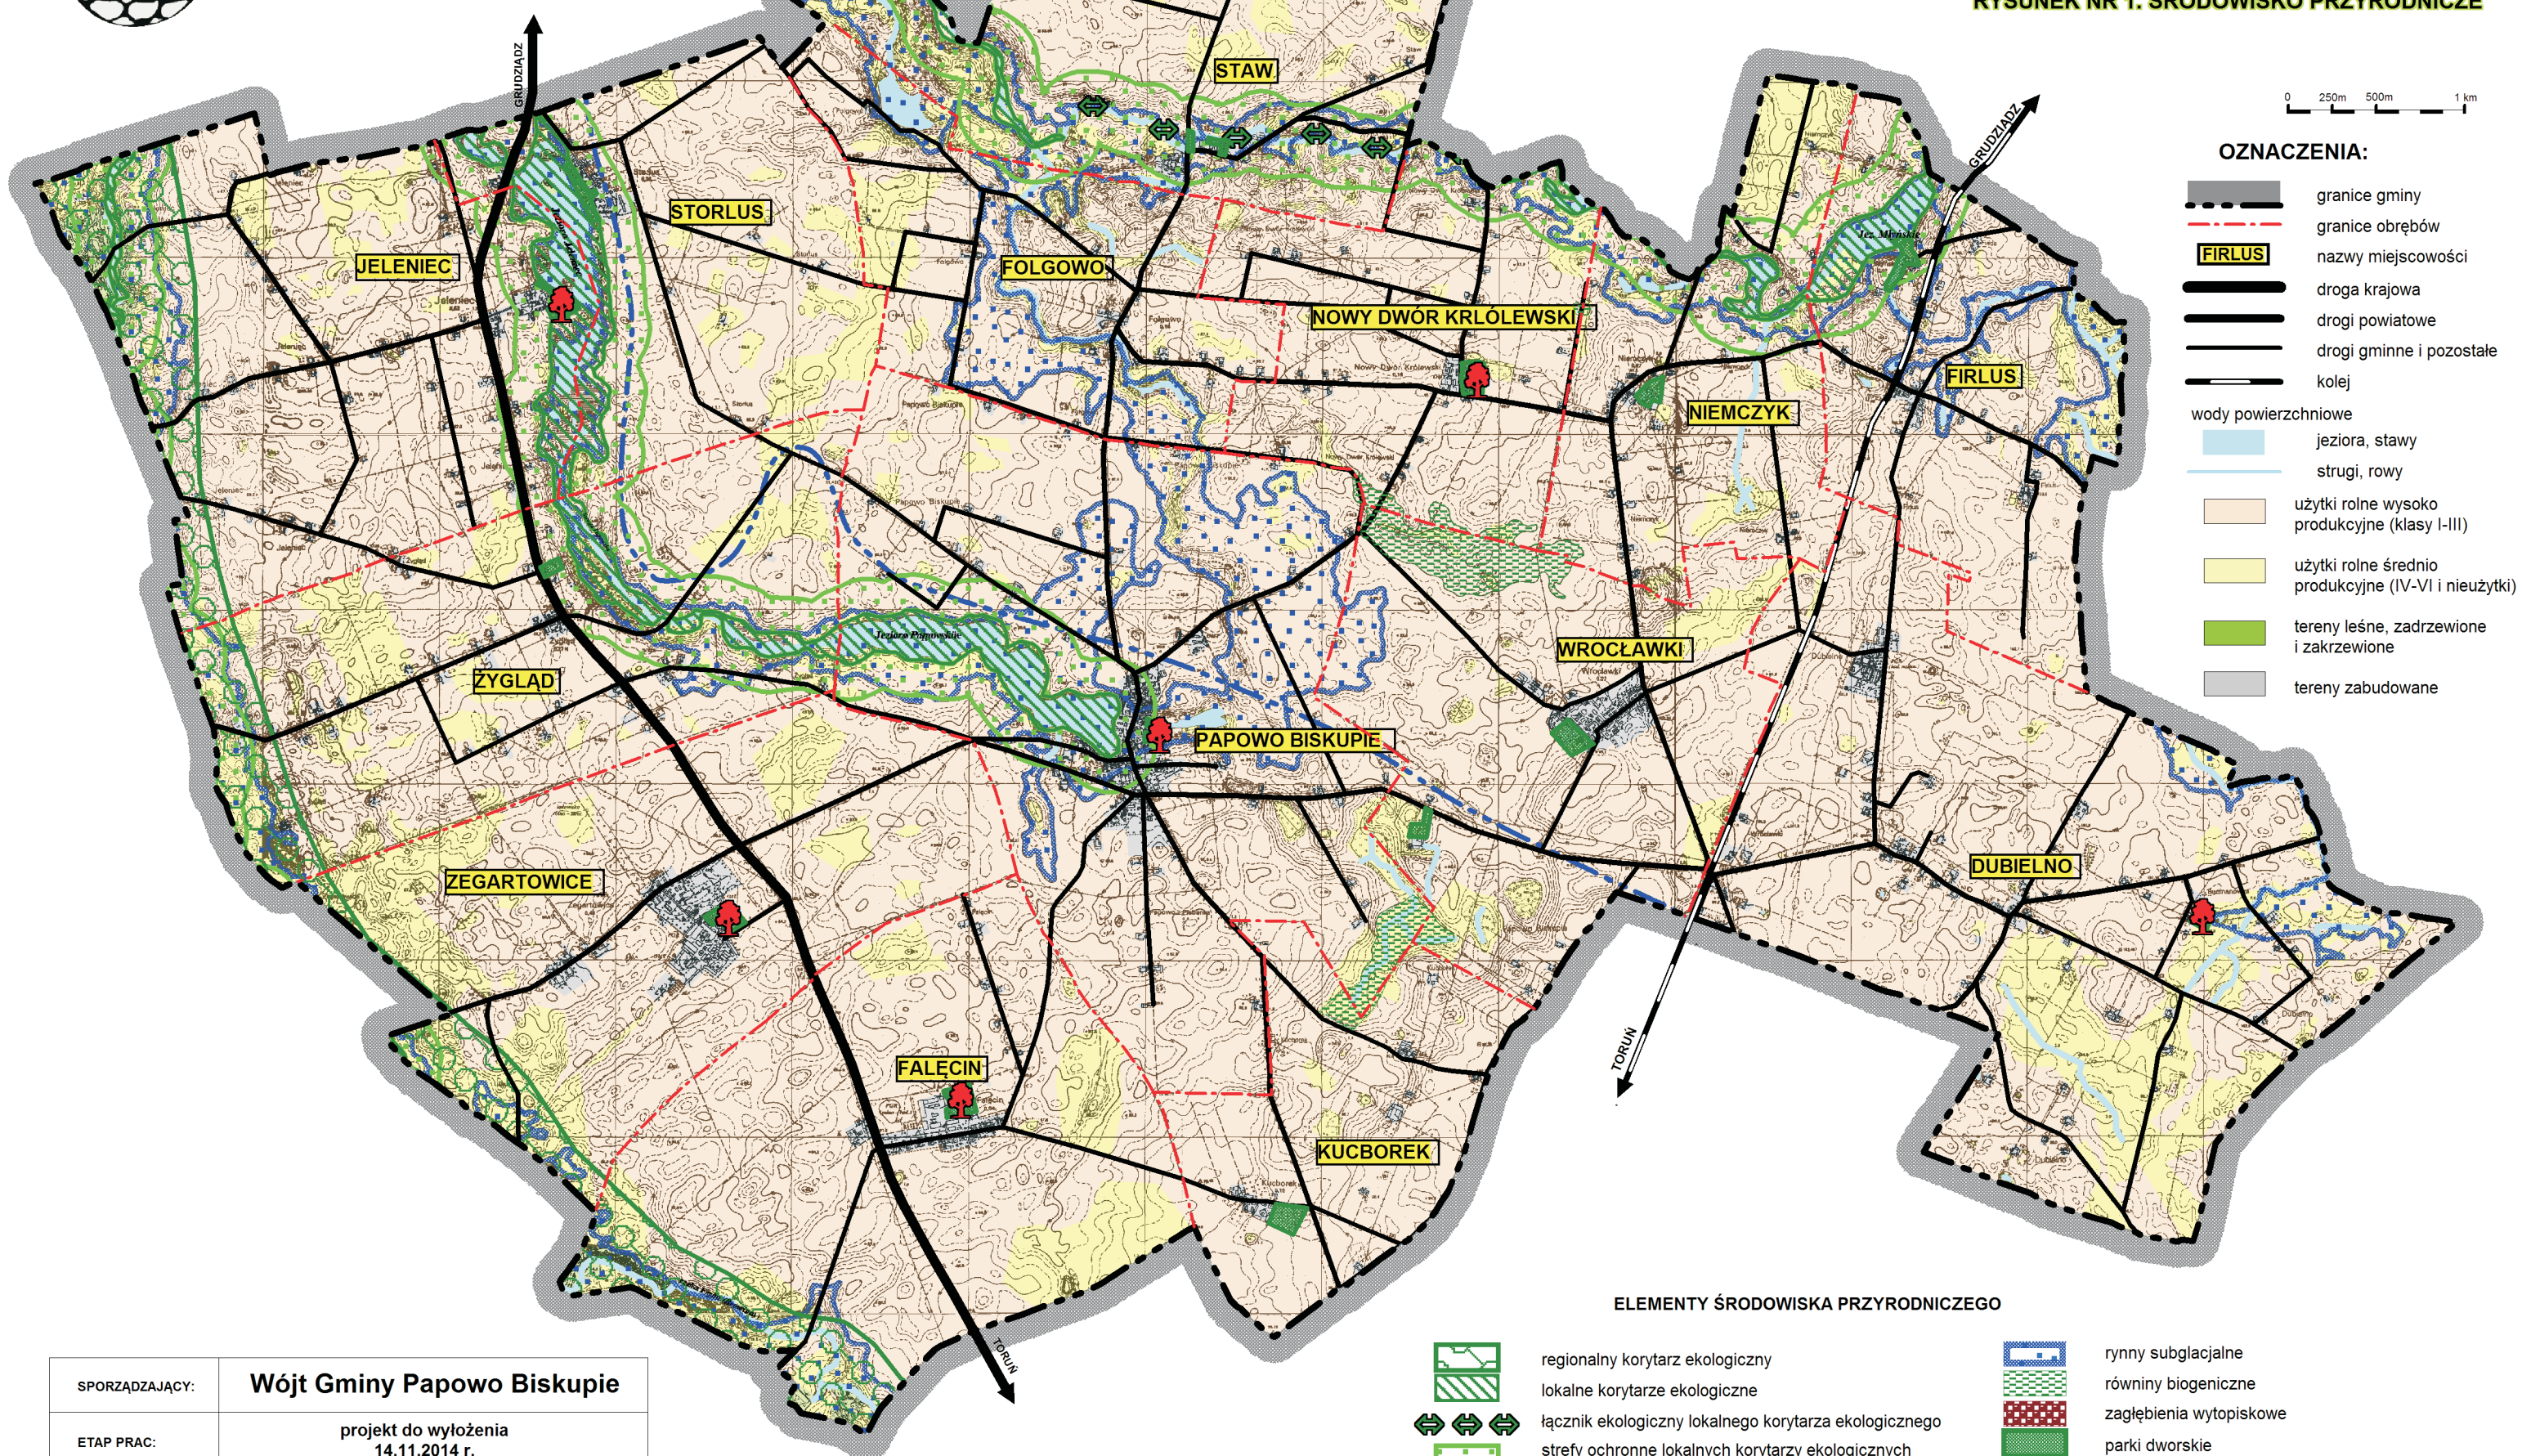

# STUDIUM UWARUNKOWAŃ I KIERUNKÓW ZAGOSPODAROWANIA PRZESTRZENNEGO GMINY PAPOWO BISKUPIE

## UWARUNKOWANIA I KIERUNKI ROZWOJU GMINY RYSUNEK NR 1. ŚRODOWISKO PRZYRODNICZE

SPORZĄDZAJĄCY:	<b>Wójt Gminy Papowo Biskupie</b>
ETAP PRAC:	projekt do wyłożenia 14.11.2014 r.
OPRACOWAŁ:	 A-PLAN USŁUGI URBANISTYCZNE AGNIESZKA WYDRA UL. GRUDZIĄDZKA 45, NOW WIEŚ, 86-302 GRUDZIĄDZ