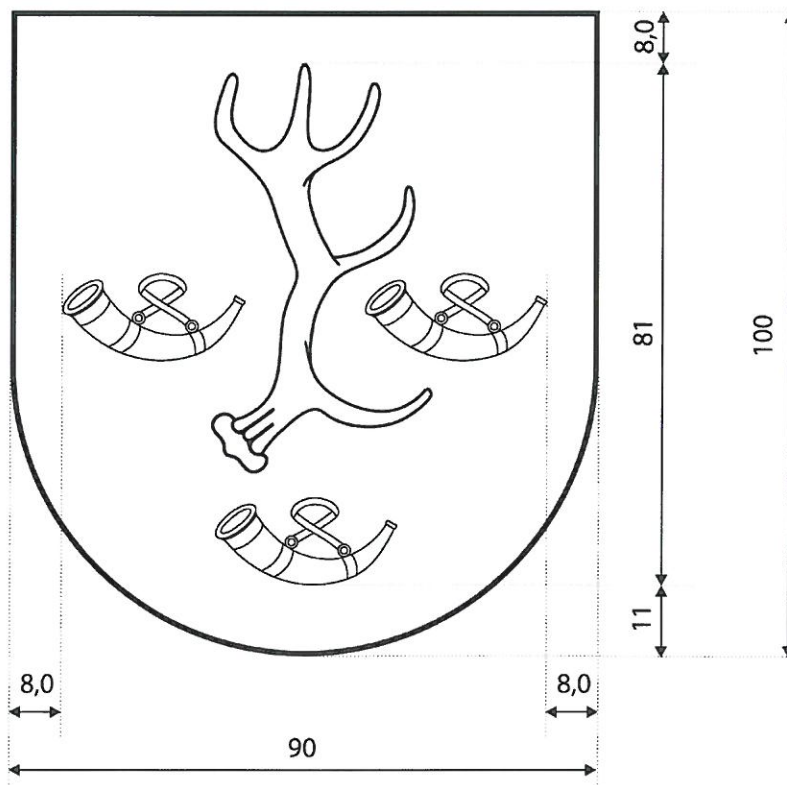

PROJEKT HERBU OBRZYCKA

KOLORYSTYKA CMYK			
■	C-0	M-0	Y-0 K-100
■	C-0	M-100	Y-100 K-0
■	C-0	M-0	Y-100 K-0

Herb miasta Obrzycka przedstawia w polu czerwonym między trzema trąbami myśliwskimi czarnymi o okuciu i nawiązaniach złotych w układzie 2 - 1, róg jelenia o pięciu rosochach złoty w słup.