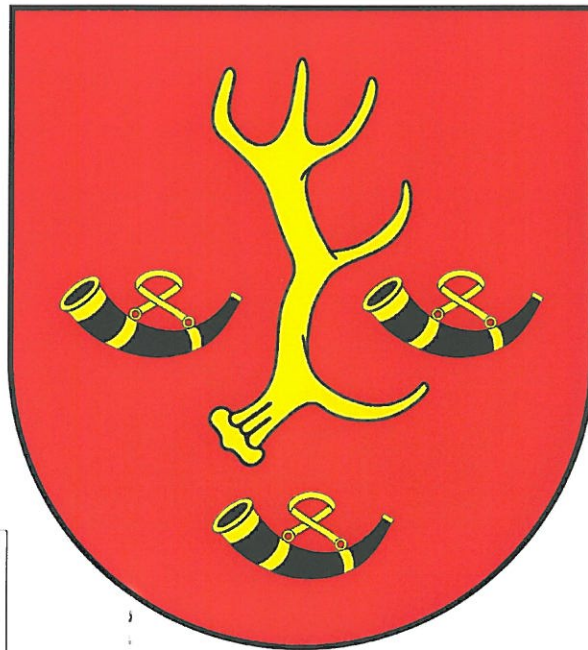

PROJEKT HERBU OBRZYCKA

KOLORYSTYKA CMYK			
■	C-0	M-0	Y-0 K-100
■	C-0	M-100	Y-100 K-0
■	C-0	M-0	Y-100 K-0

Herb miasta Obrzycka przedstawia w polu czerwonym między trzema trąbami myśliwskimi czarnymi o okuciu i nawiązaniach złotych w układzie 2 - 1, róg jelenia o pięciu rosochach złoty w słup.