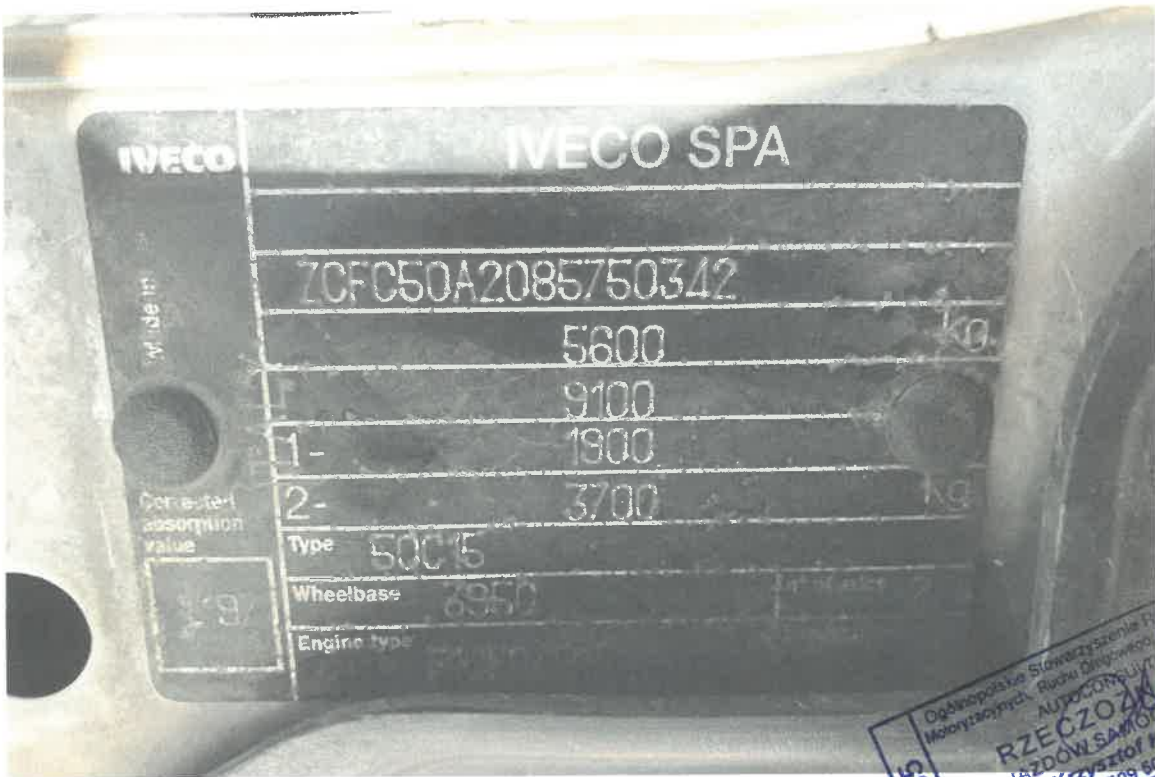

Ogólnopolskie Stowarzyszenie Przeszońców S.A.
Motoryzacyjny, Ruchowo, Maszyn i Urządzeń
RZECZOZAWCA
POJAZDÓW SAMOCHODOWYCH
mgr Krzysztof Krzyżewski
tel. 509 609 539