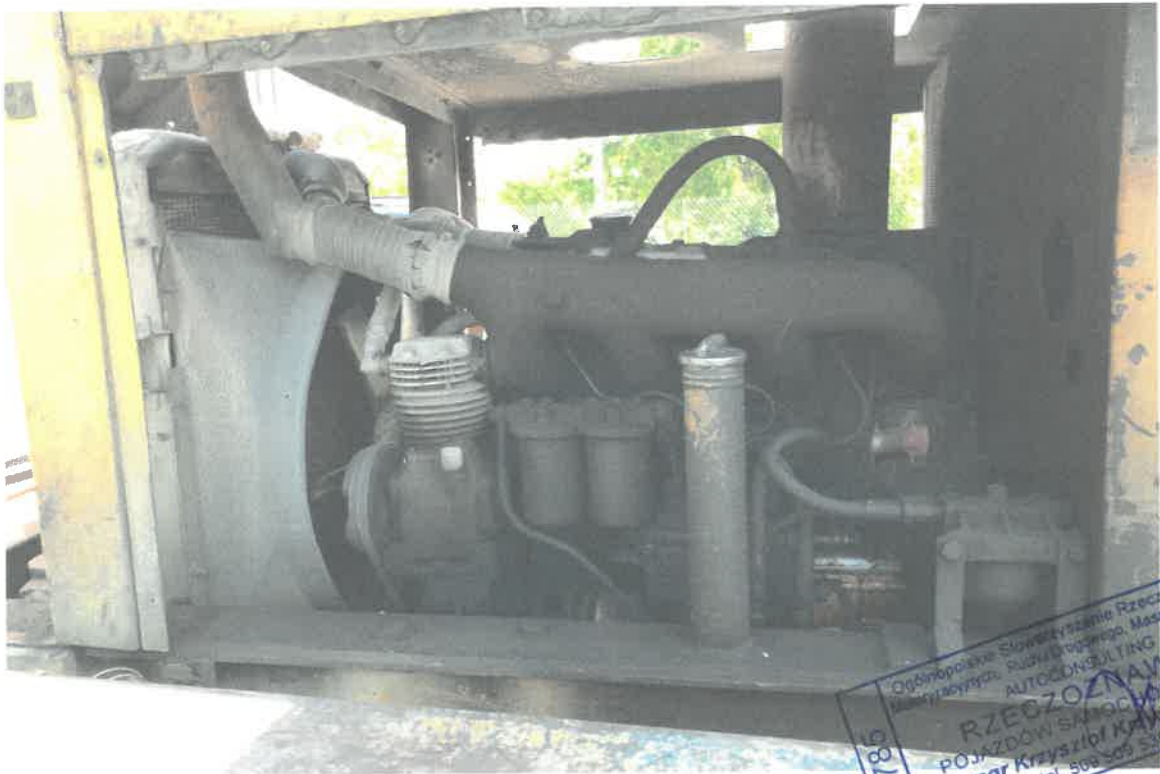

Opódnopolskie Stowarzyszenie Rzecznawców
Motocyklowych, Ruchu Drogowych i Urzędzeń
AUTOMATYCZNY
RZECZNIKAWCA
POJAZDÓW SAMOCHODOWYCH
mgr Krzysztof Krzyżewski
tel. 509 509 539

1765
Dzielnica Stawki, Rzeszów, Rzeczoznawców
Rolniczych, Rolniczych i Urzędów
AUTOCENTRUM LING
RZECZOZNAWCA
ROLNICHYCH I URZĘDOWYCH
mg. Krzysztof Gajdzewski
tel. 508 804 539