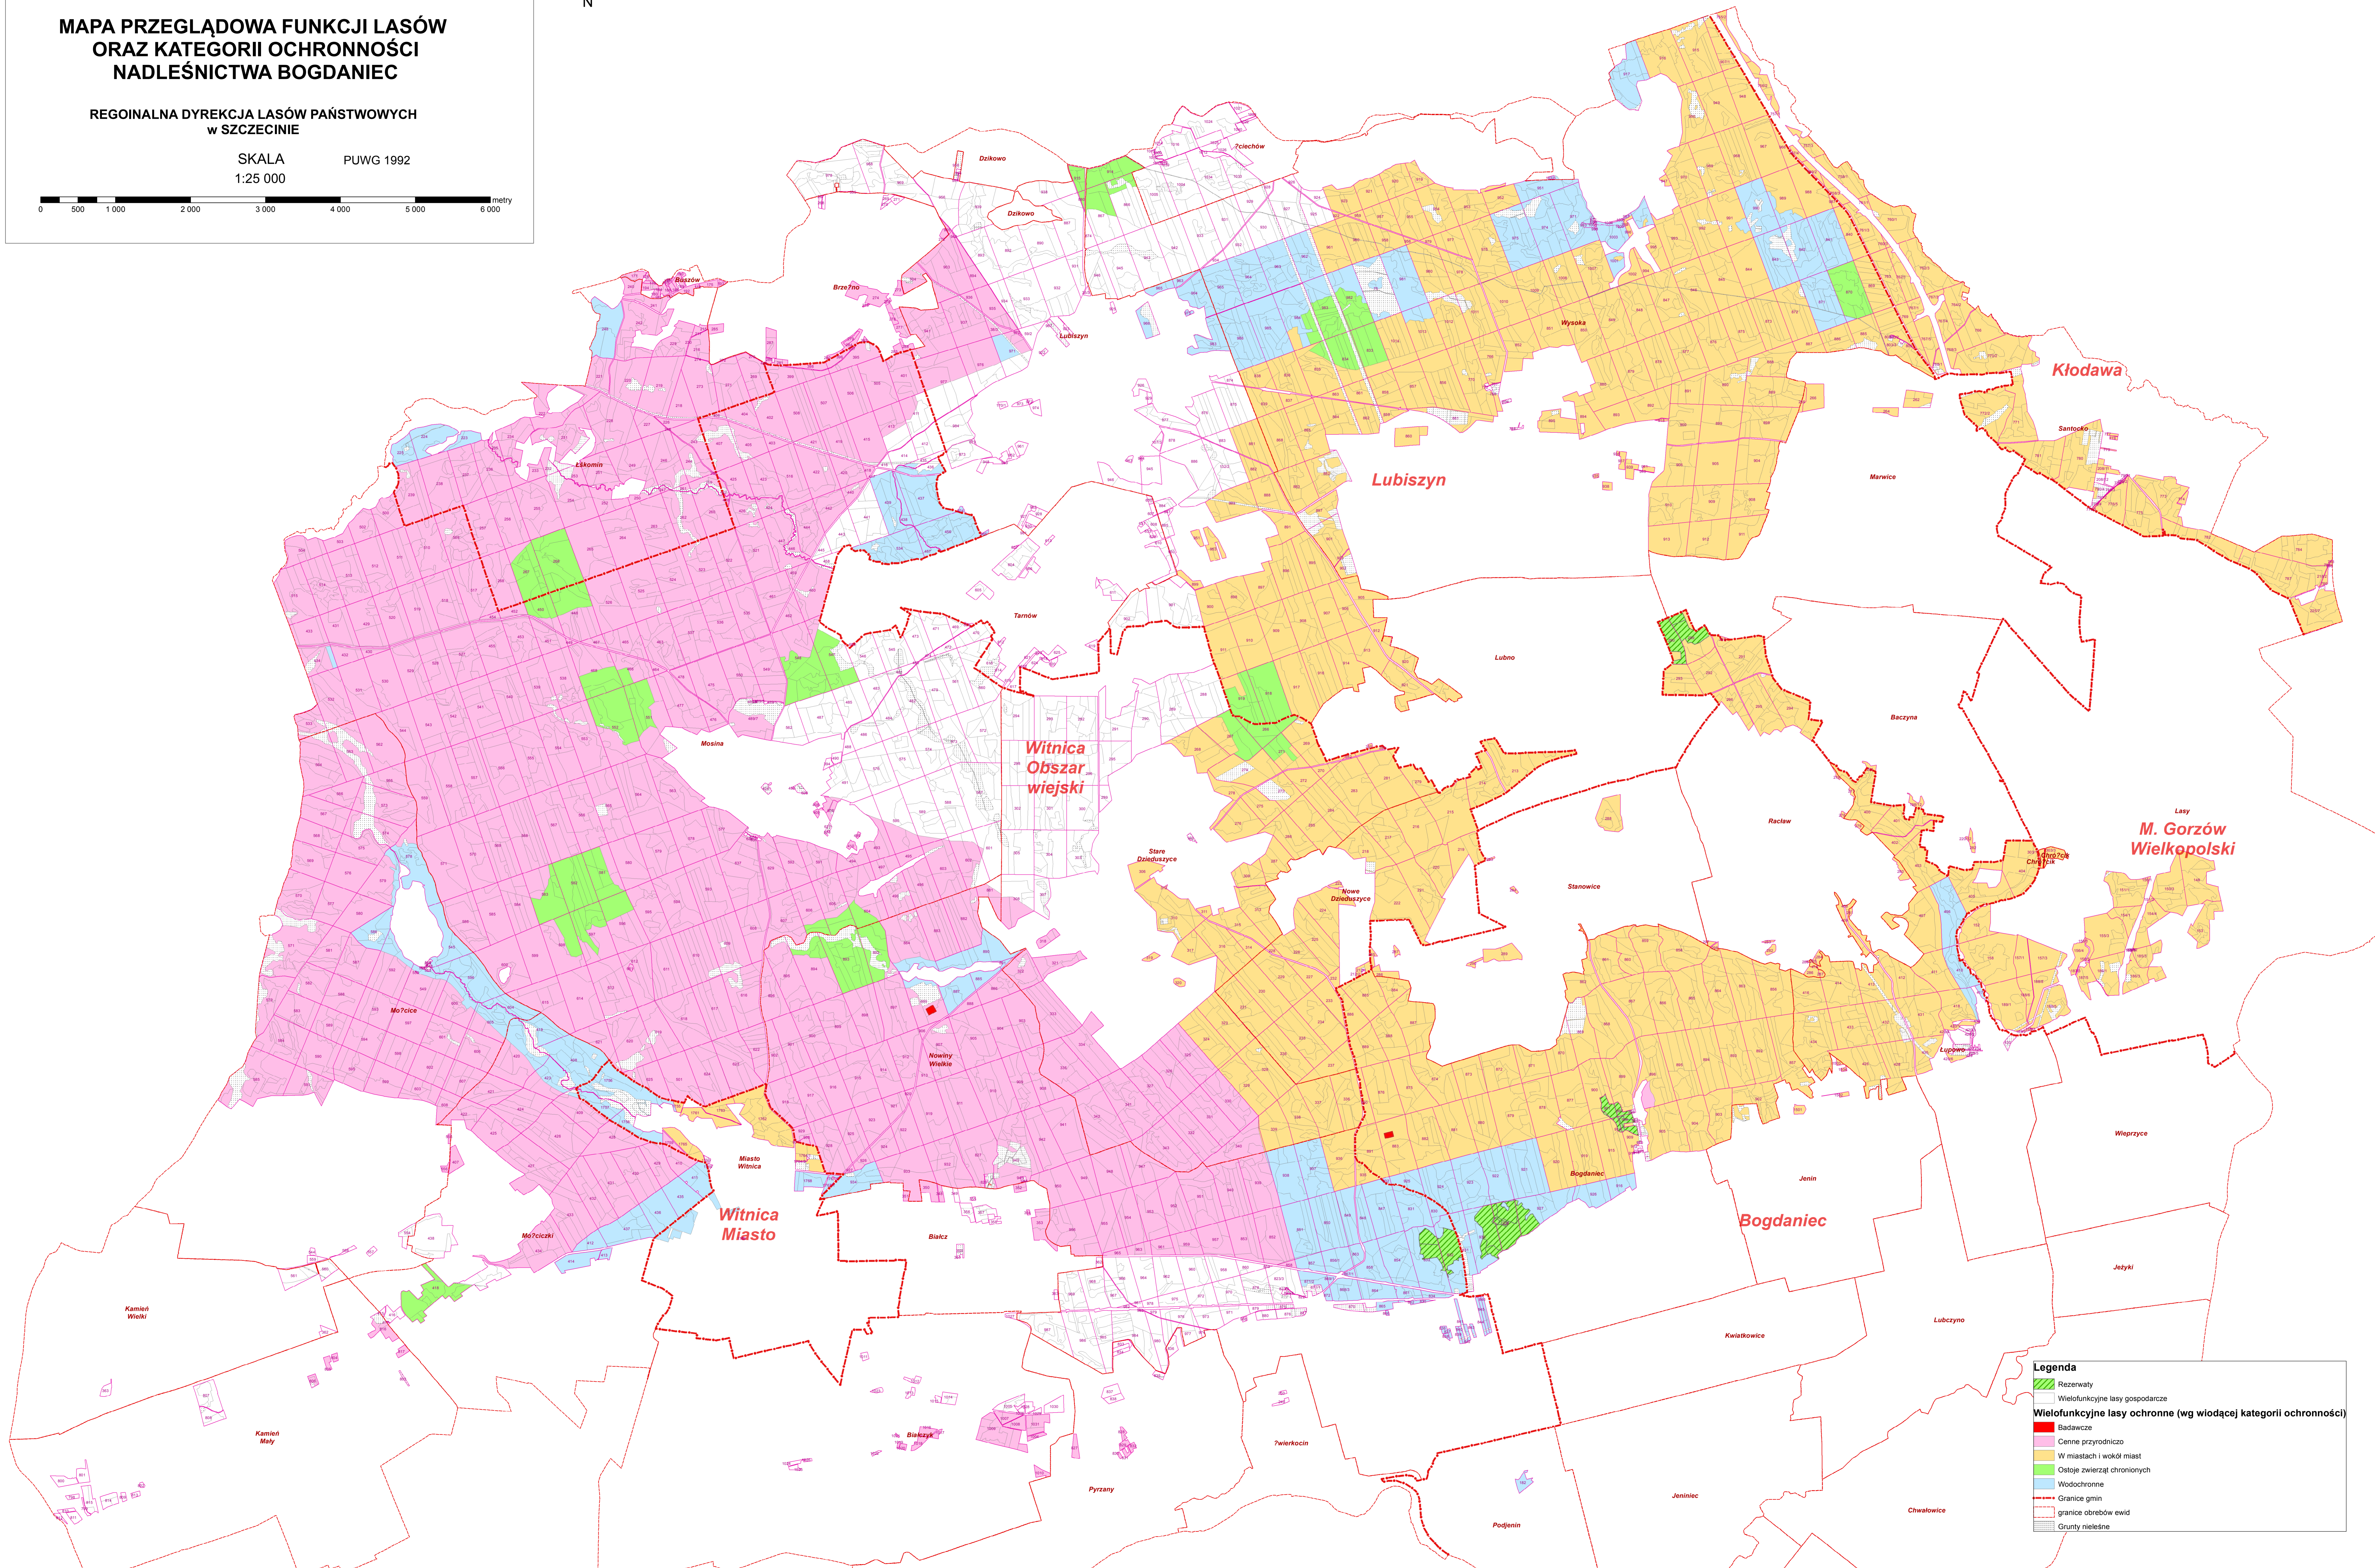

# MAPA PRZEGLĄDOWA FUNKCJI LASÓW ORAZ KATEGORII OCHRONNOŚCI NADLEŚNICTWA BOGDANIEC

REGIONALNA DYREKCJA LASÓW PAŃSTWOWYCH  
w SZCZECINIE

SKALA 1:25 000  
PUWG 1992

**Legenda**

- Rezerwały
- Wielofunkcyjne lasy gospodarcze
- Wielofunkcyjne lasy ochronne (wg wiodącej kategorii ochronności)**
- Badawcze
- Cenne przyrodniczo
- W miastach i wokół miast
- Ostoje zwierząt chronionych
- Wodochronne
- Granice gmin
- granice obszarów ewid.
- Grunty nieleśne