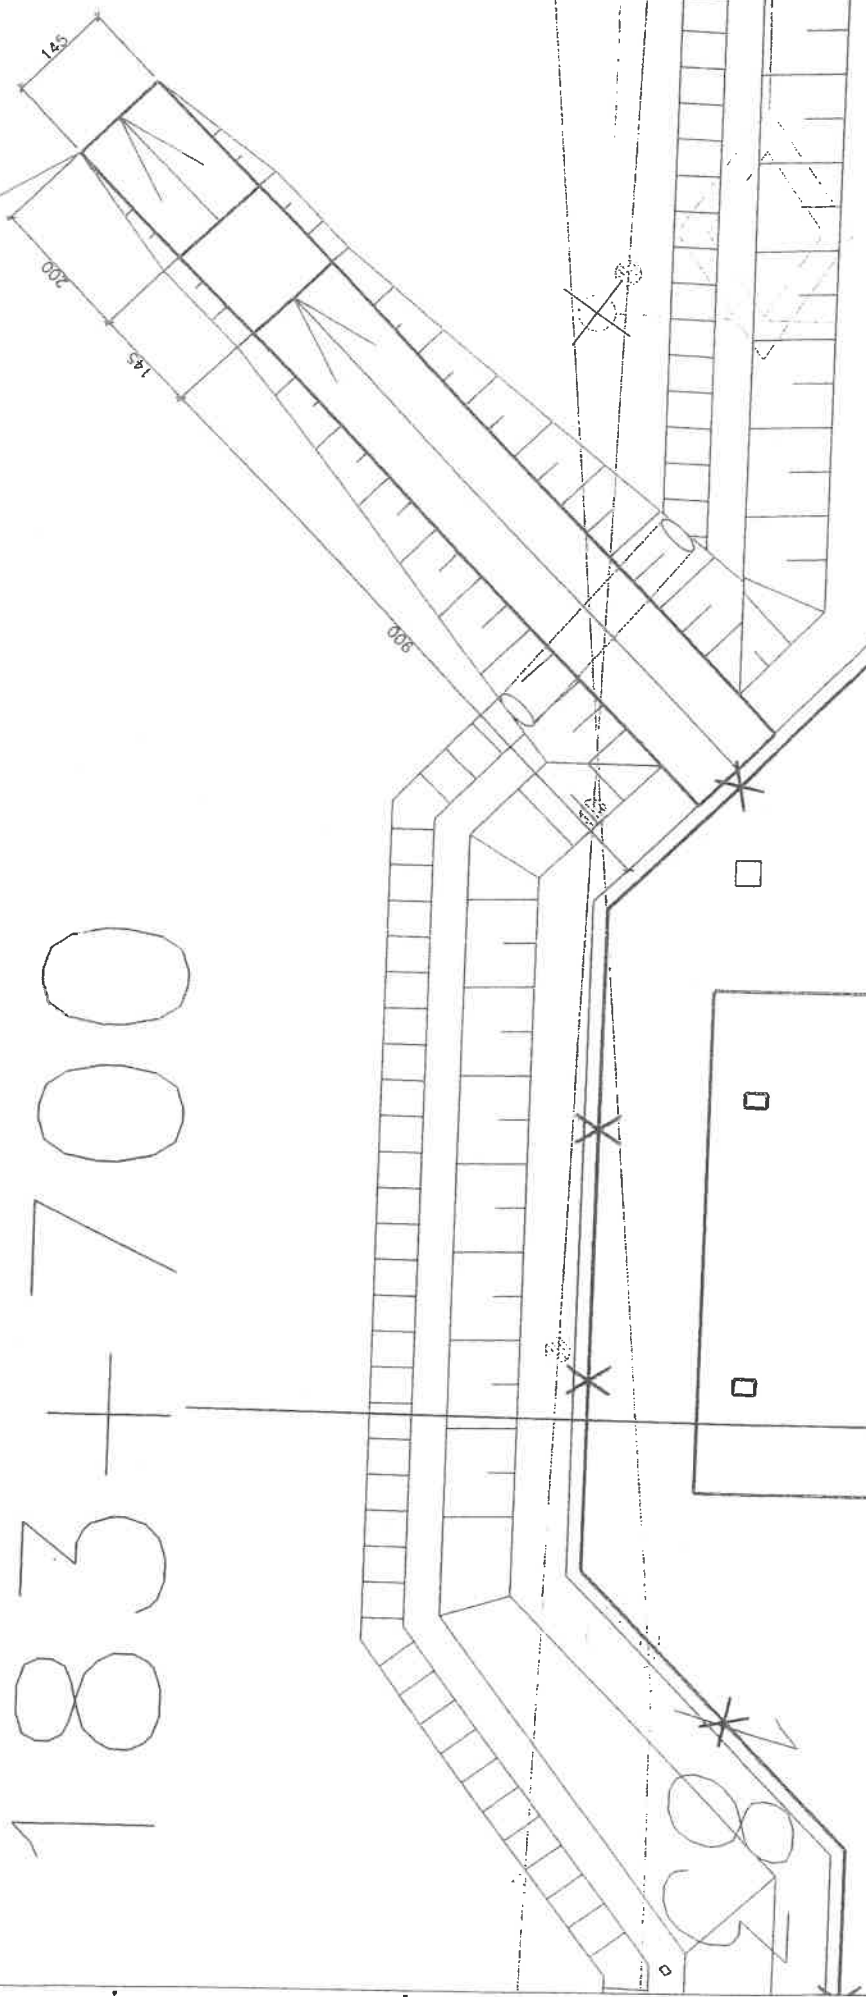

LEGENDA:

1. PROJ. WEJSCIE NA PERON
2. PROJ. MIEJSCA POSTOJOWE - 2szt.
3. PROJ. UTWADZENIE

57021200

Dodatkowe wejście

na peron

Sad

183+700

6

2

OBR. MONTOWO

2-74/2

OBR. GRODZICZNO

- dr. kolejowa
- teren PKP