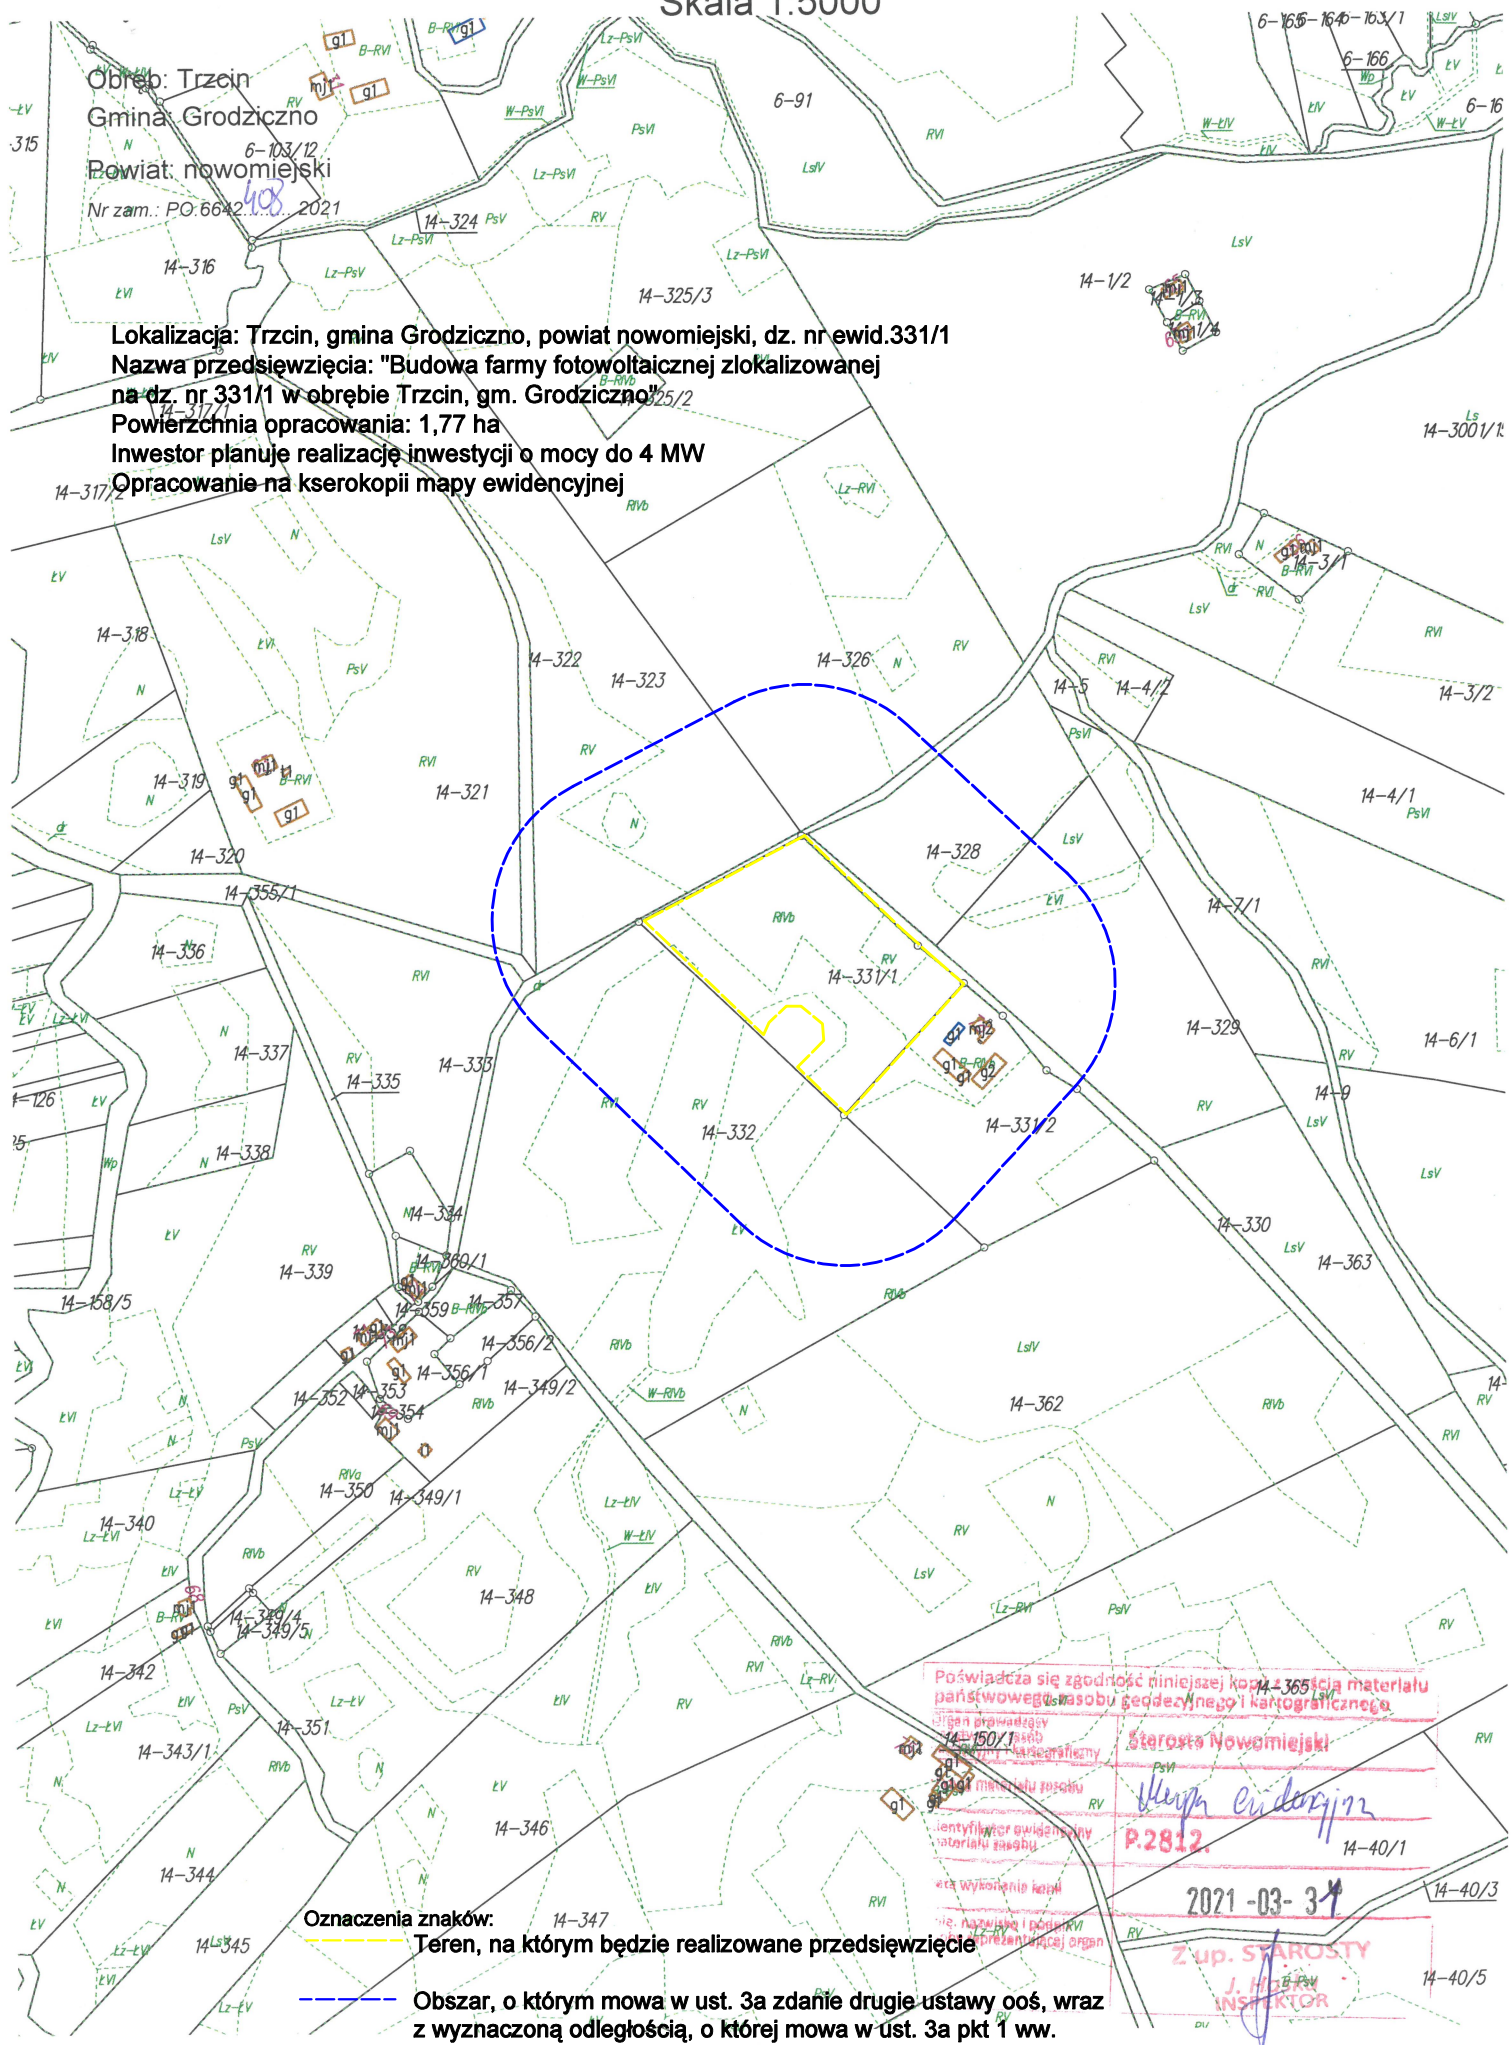

MAPA EWIDENCJI GRUNTÓW I BUDYNKÓW

Skala 1:5000

Obręb: Trzcin
 Gmina: Grodziczno
 Powiat: nowomiejski
 Nr zam.: PO.6642.108.2021

Lokalizacja: Trzcin, gmina Grodziczno, powiat nowomiejski, dz. nr ewid.331/1
Nazwa przedsięwzięcia: "Budowa farmy fotowoltaicznej zlokalizowanej na dz. nr 331/1 w obrębie Trzcin, gm. Grodziczno"
Powierzchnia opracowania: 1,77 ha
Investor planuje realizację inwestycji o mocy do 4 MW
Opracowanie na kserokopii mapy ewidencyjnej

Oznaczenia znaków:
 - - - - - Teren, na którym będzie realizowane przedsięwzięcie
 - - - - - Obszar, o którym mowa w ust. 3a zdanie drugie ustawy ooś, wraz z wyznaczoną odległością, o której mowa w ust. 3a pkt 1 ww. ustawy;