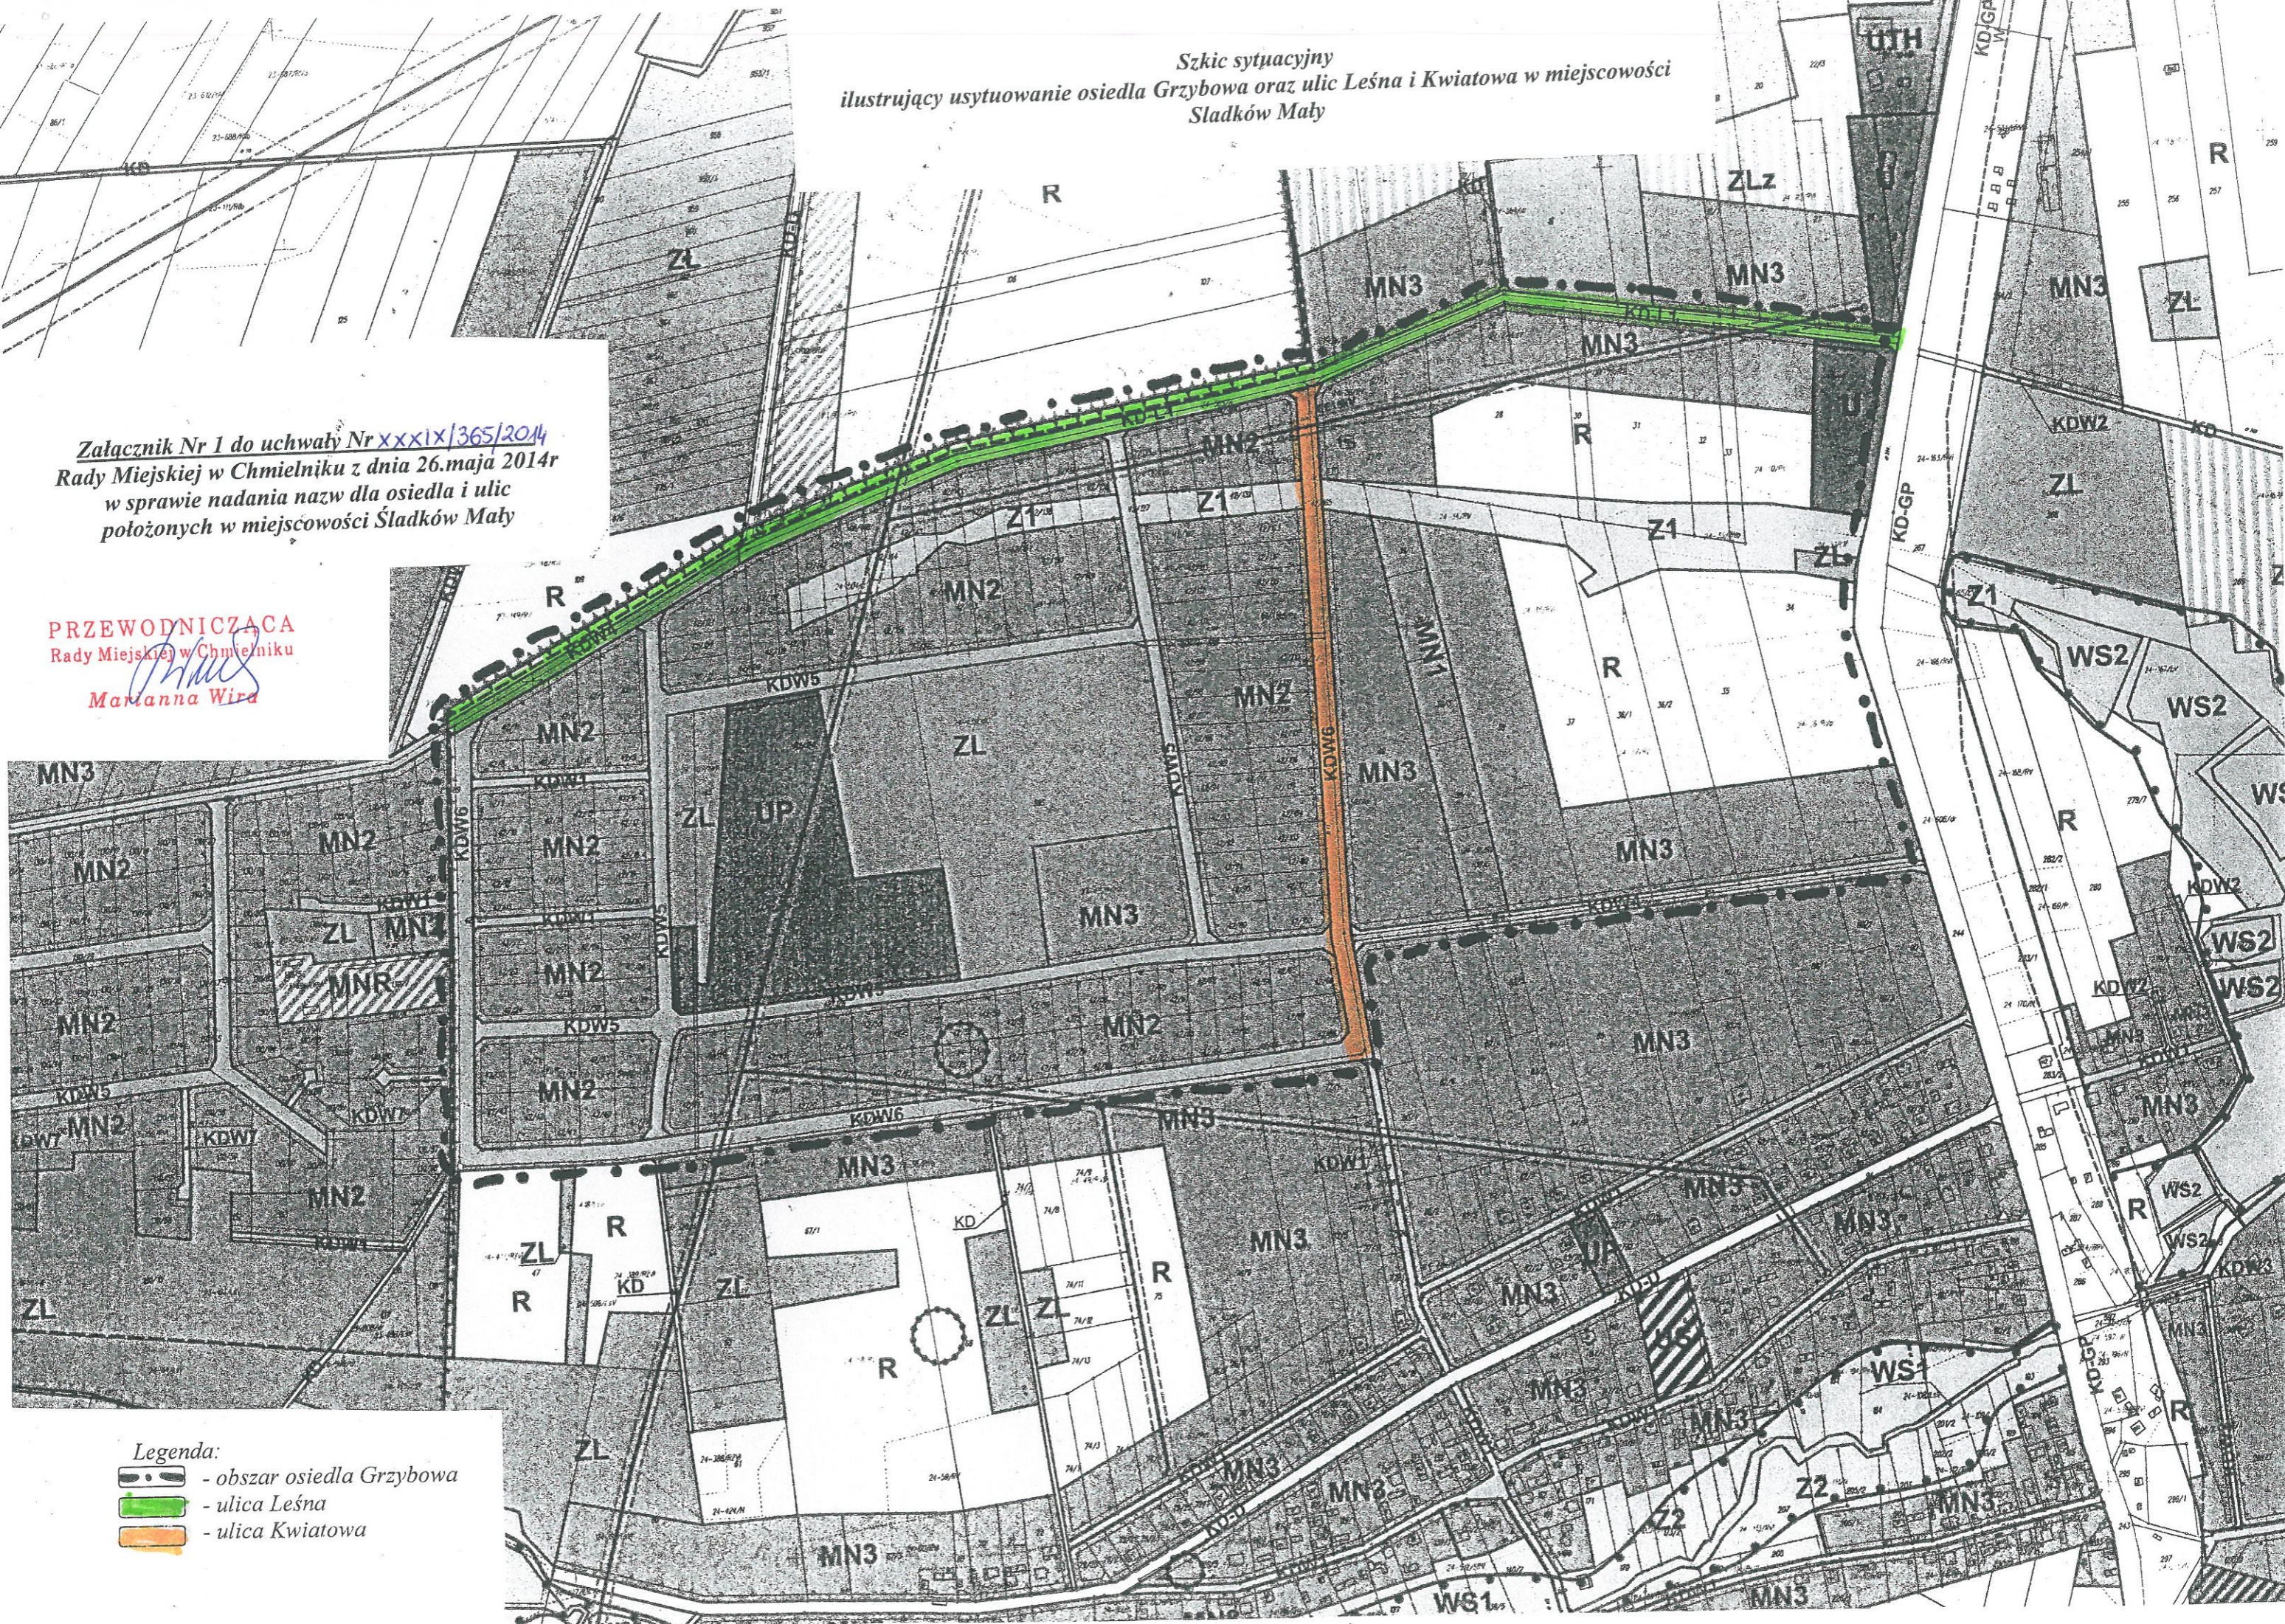

Szkic sytuacyjny
ilustrujący usytuowanie osiedla Grzybowa oraz ulic Leśna i Kwiatowa w miejscowości
Śladków Mały

Załącznik Nr 1 do uchwały Nr XXXIX/365/2014
Rady Miejskiej w Chmielniku z dnia 26.maja 2014r
w sprawie nadania nazw dla osiedla i ulic
położonych w miejscowości Śladków Mały

PRZEWODNICZĄCA
Rady Miejskiej w Chmielniku
Marianna Wira

1. Legenda:
2. obszar osiedla Grzybowa
   - ulica Leśna
   - ulica Kwiatowa