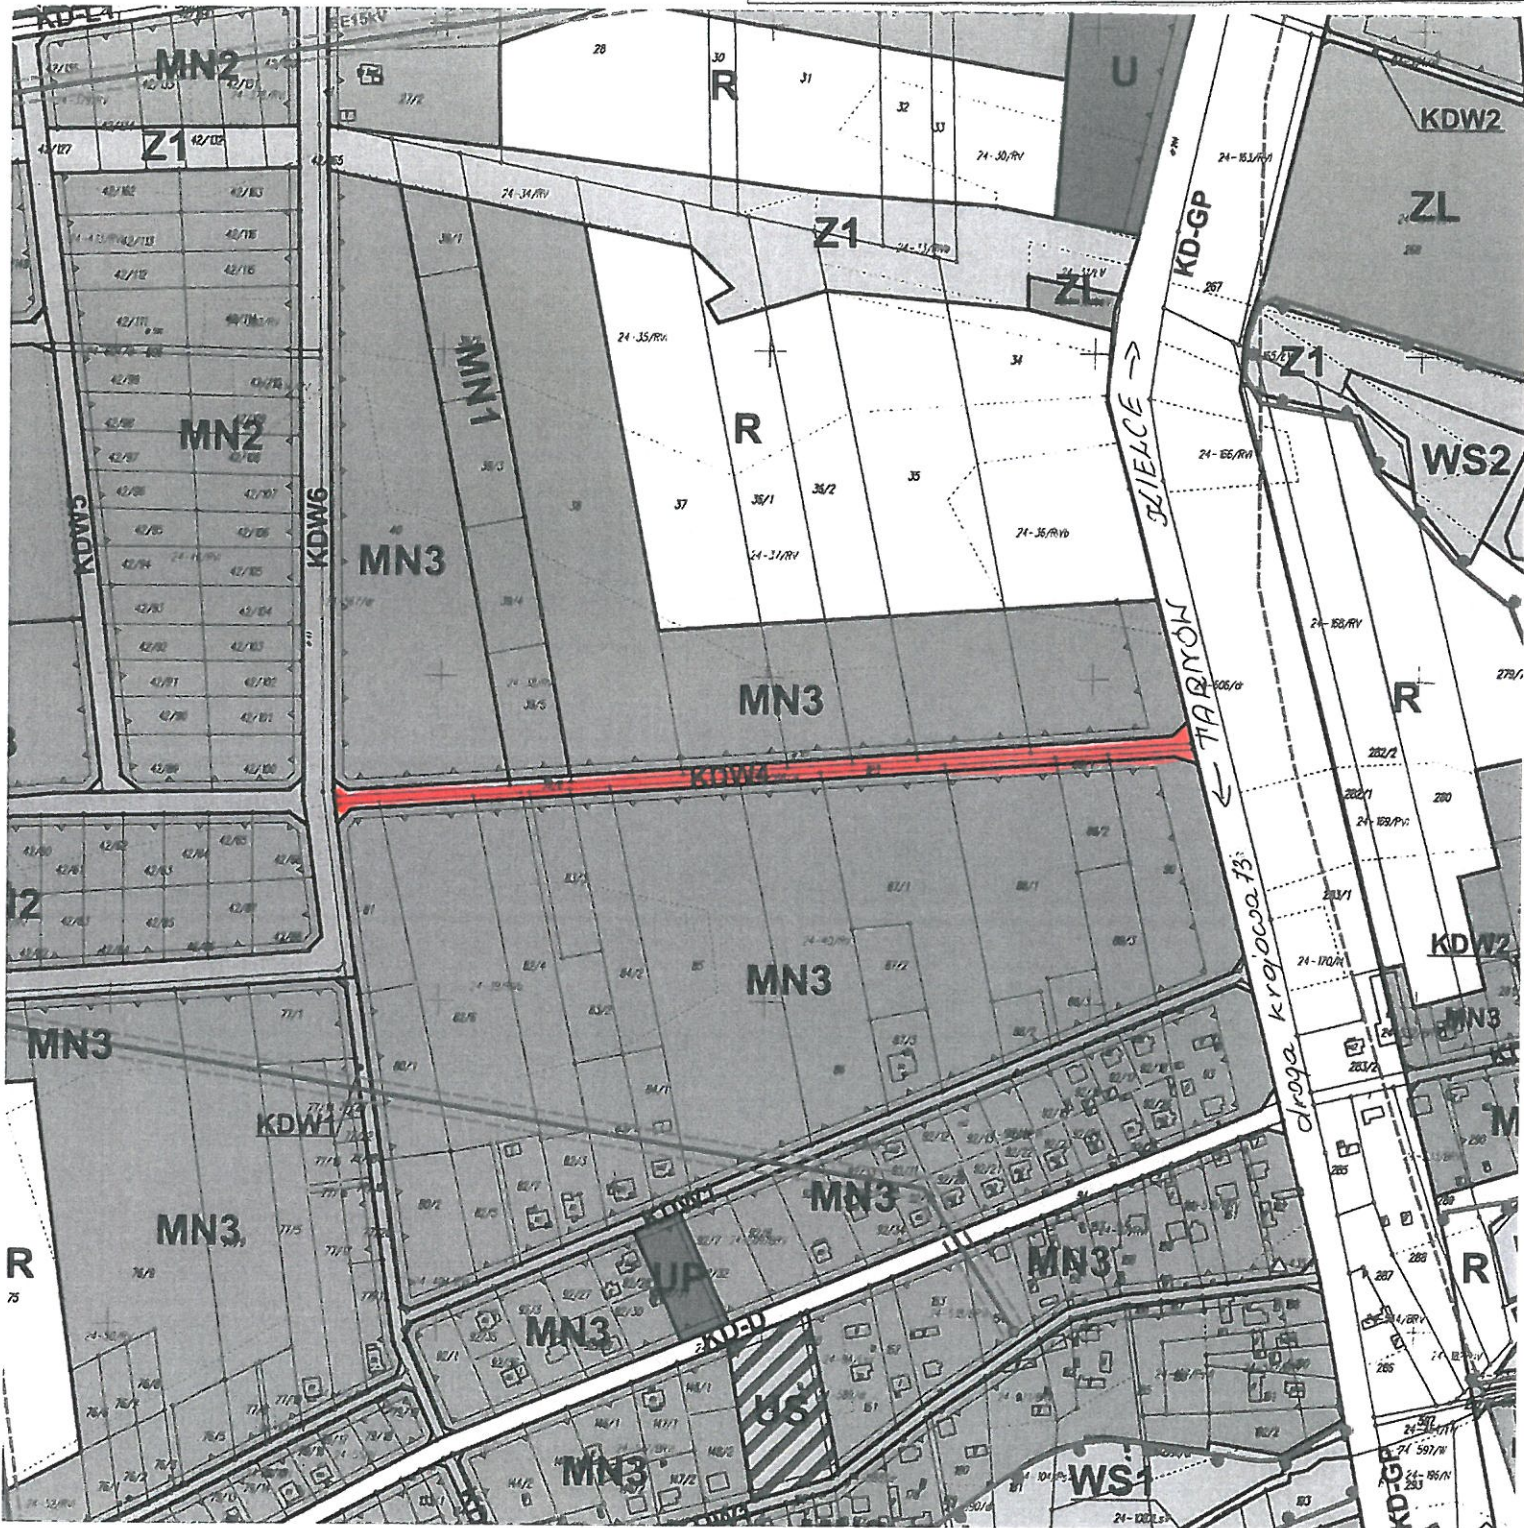

20 DRUK NR 77/2020

Załącznik graficzny do Uchwały NR/2020
Rady Miejskiej w Chmielniku
z dnia
w sprawie nadania nazwy drodze wewnętrznej oznaczonej
nr ewidencyjnym 123 w miejscowości Śladków Mały

LEGENDA :

ulica Spacerowa