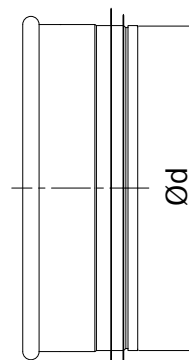

Opis

CSL – zaślepka z uszczelką z gumy EPDM, przeznaczona do zaślepiania przewodów.

Przykład oznaczenia

Kod produktu:

CSL - aaa

typ

Ød

Wymiary

$\varnothing d$ nom [mm]	waga [kg]
100	0,1
125	0,1
140	0,1
150	0,2
160	0,2
180	0,3
200	0,3
224	0,3
250	0,6
280	0,6
300	0,7
315	0,9
355	1,2
400	1,2
450	1,8
500	1,7
560	2,2
600	2,6
630	2,8
710	4,5
800	5,4
900	6,6
1000	7,9
1120	10,1
1250	12,2
1400	22,01
1500	25,69
1600	28,83