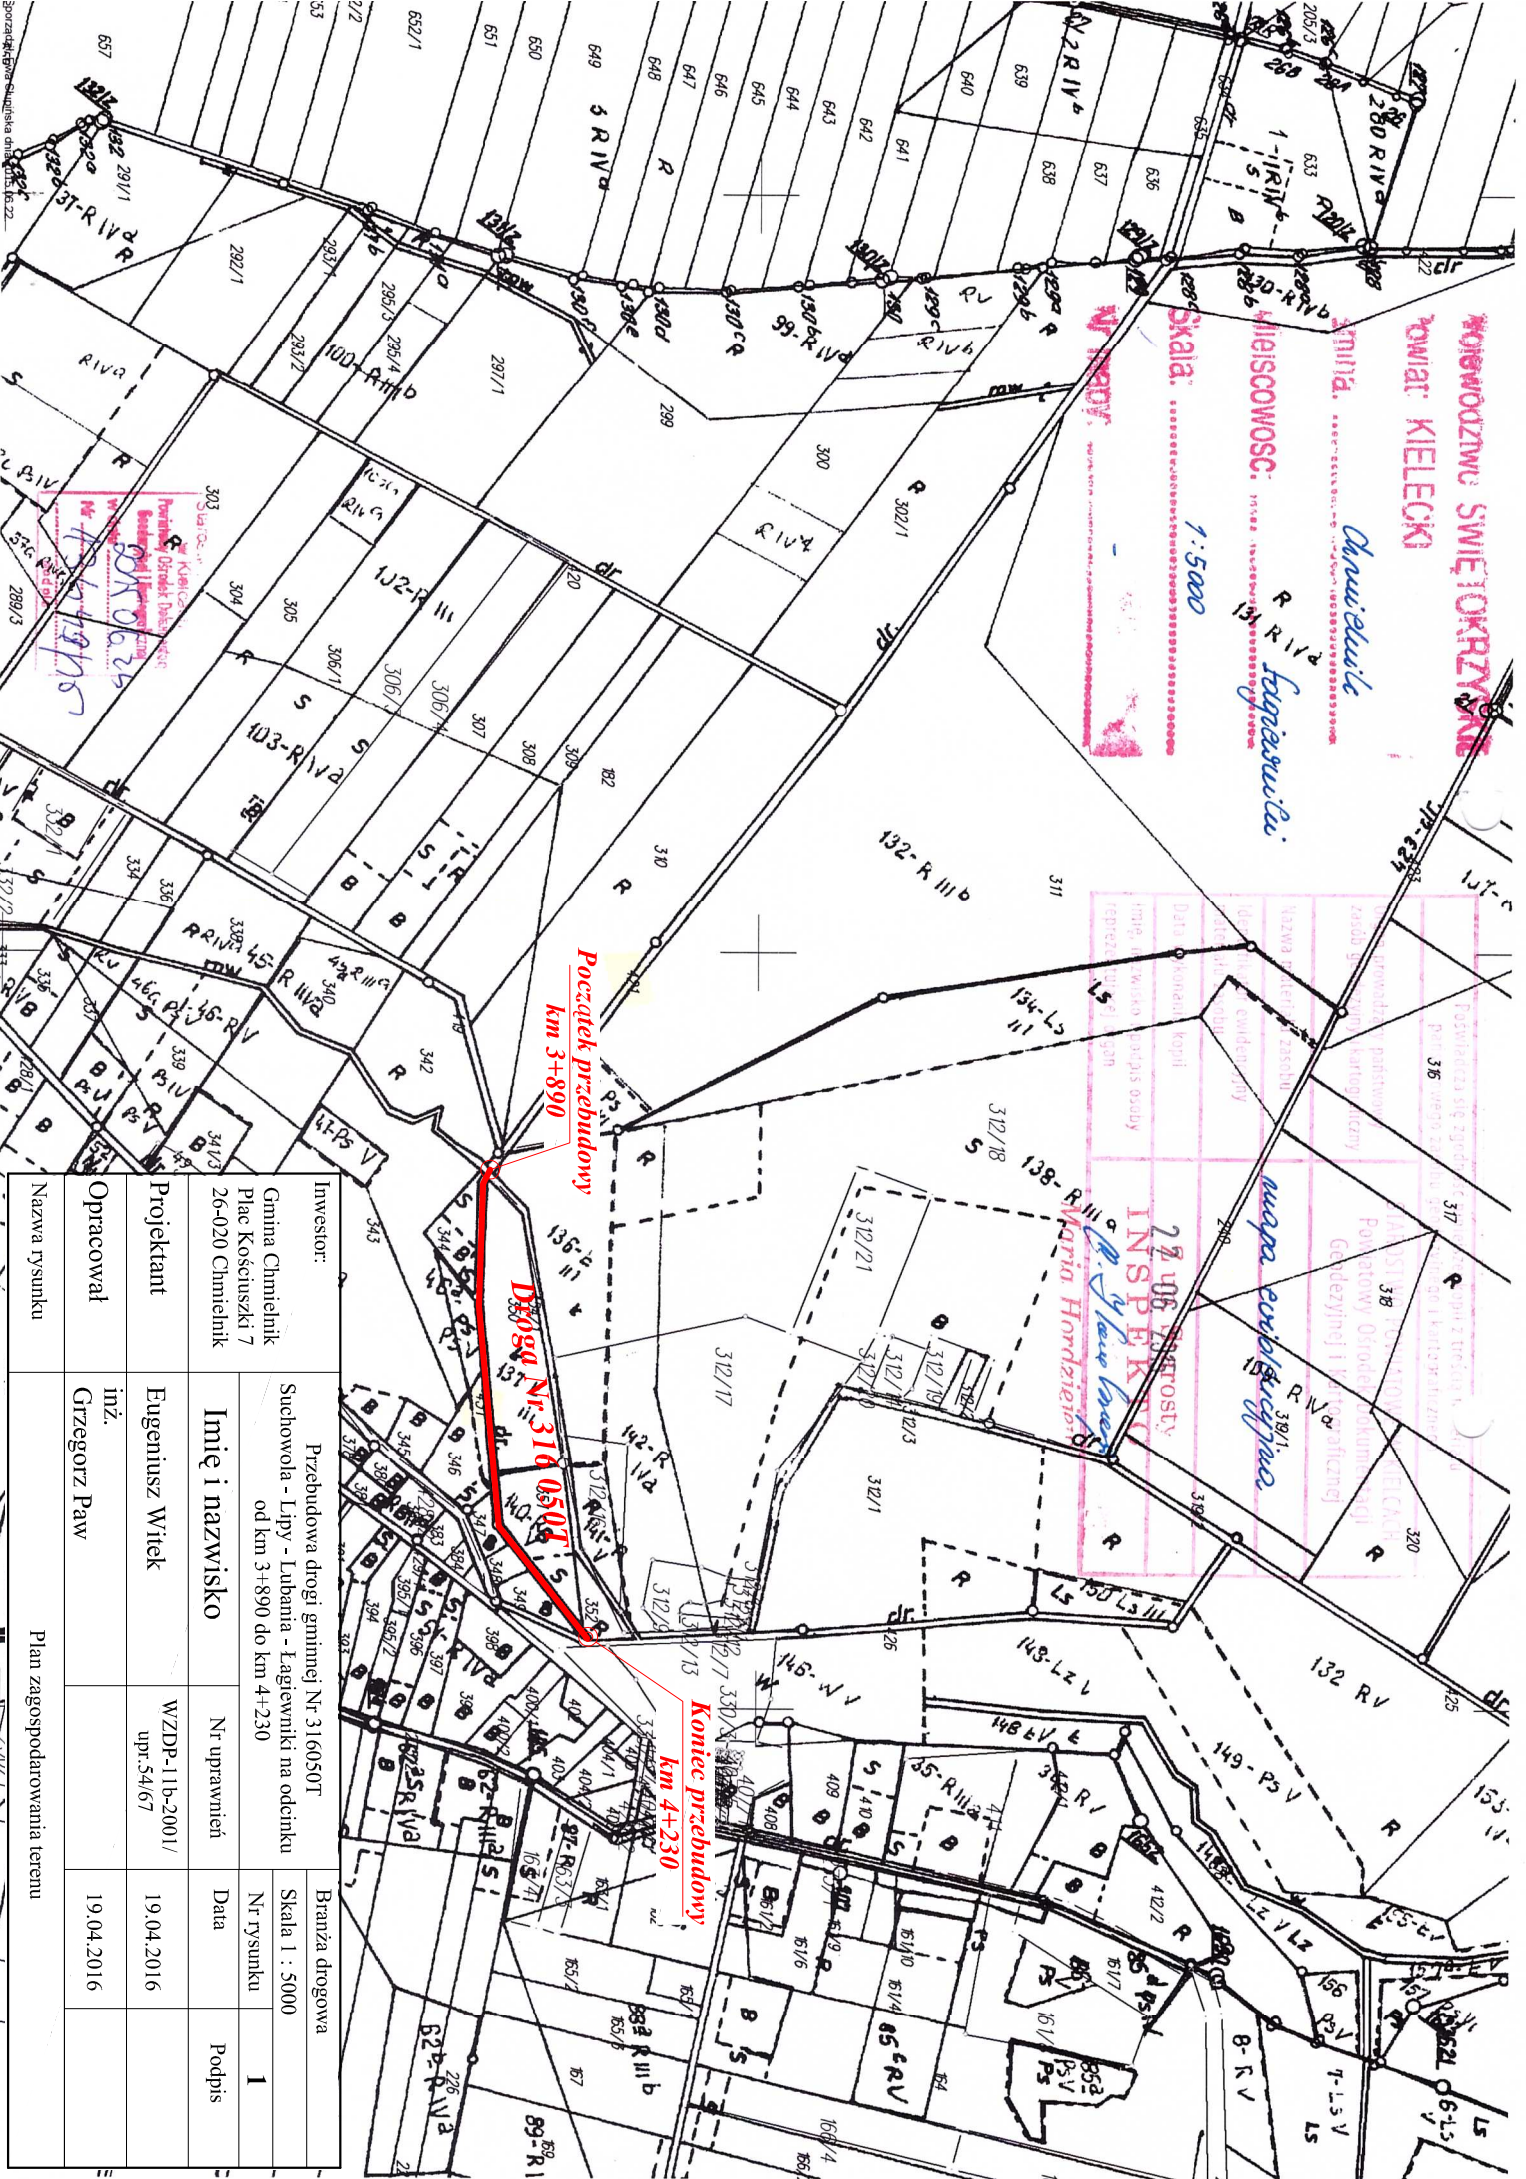

WOJEWÓDZTWO ŚWIĘTOKRZYŃSKIE
POWIAT KIELECKI

miasto Kielec

miasteczko Kielec

Skala: 1:5000

Mapa wydawnicza

INSPEKCYJA
Marta Hordziejewska

Investor:		Przebudowa drogi gminnej Nr 3160507	
Gmina Chmielnik Plac Kosciuszki 7 26-020 Chmielnik		Suchowola - Lipy - Lubania - Łagiewniki na odcinku od km 3+890 do km 4+230	
Projektant		Imię i nazwisko	
Eugeniusz Witke		Nr uprawnień	
Opracował		Data	
inż. Grzegorz Paw		19.04.2016	
Nazwa rysunku		Podpis	
Plan zagospodarowania terenu			