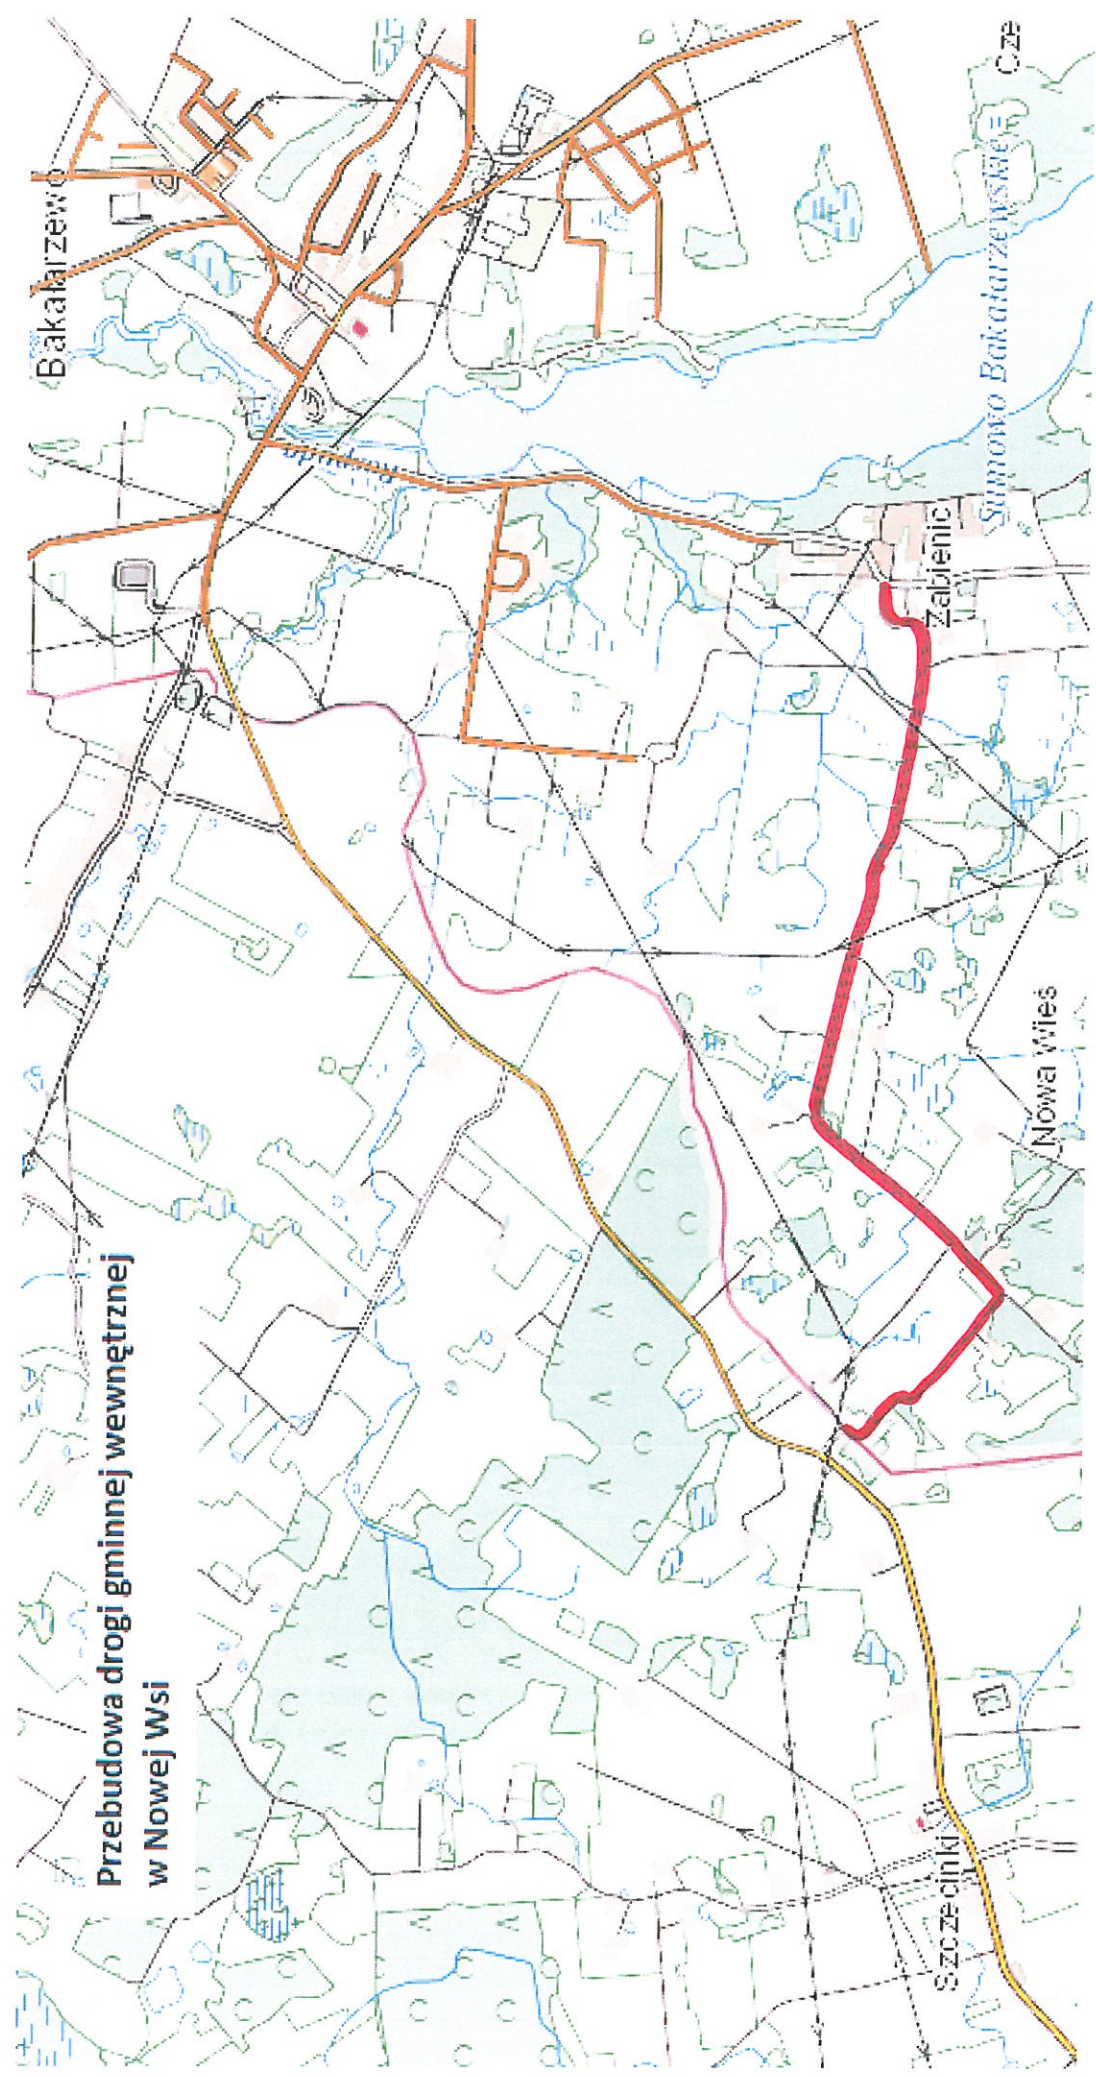

Nowy Skazdub

Przebudowa dróg gminnych:  
nr 101925B i nr 101924B

Zdręby - Nowy Skazdub - Klonowa Góra

Zdręby

Słup

Maryna

Klonowa Góra

**Przebudowa drogi gminnej wewnętrznej  
w Nowej Wsi**