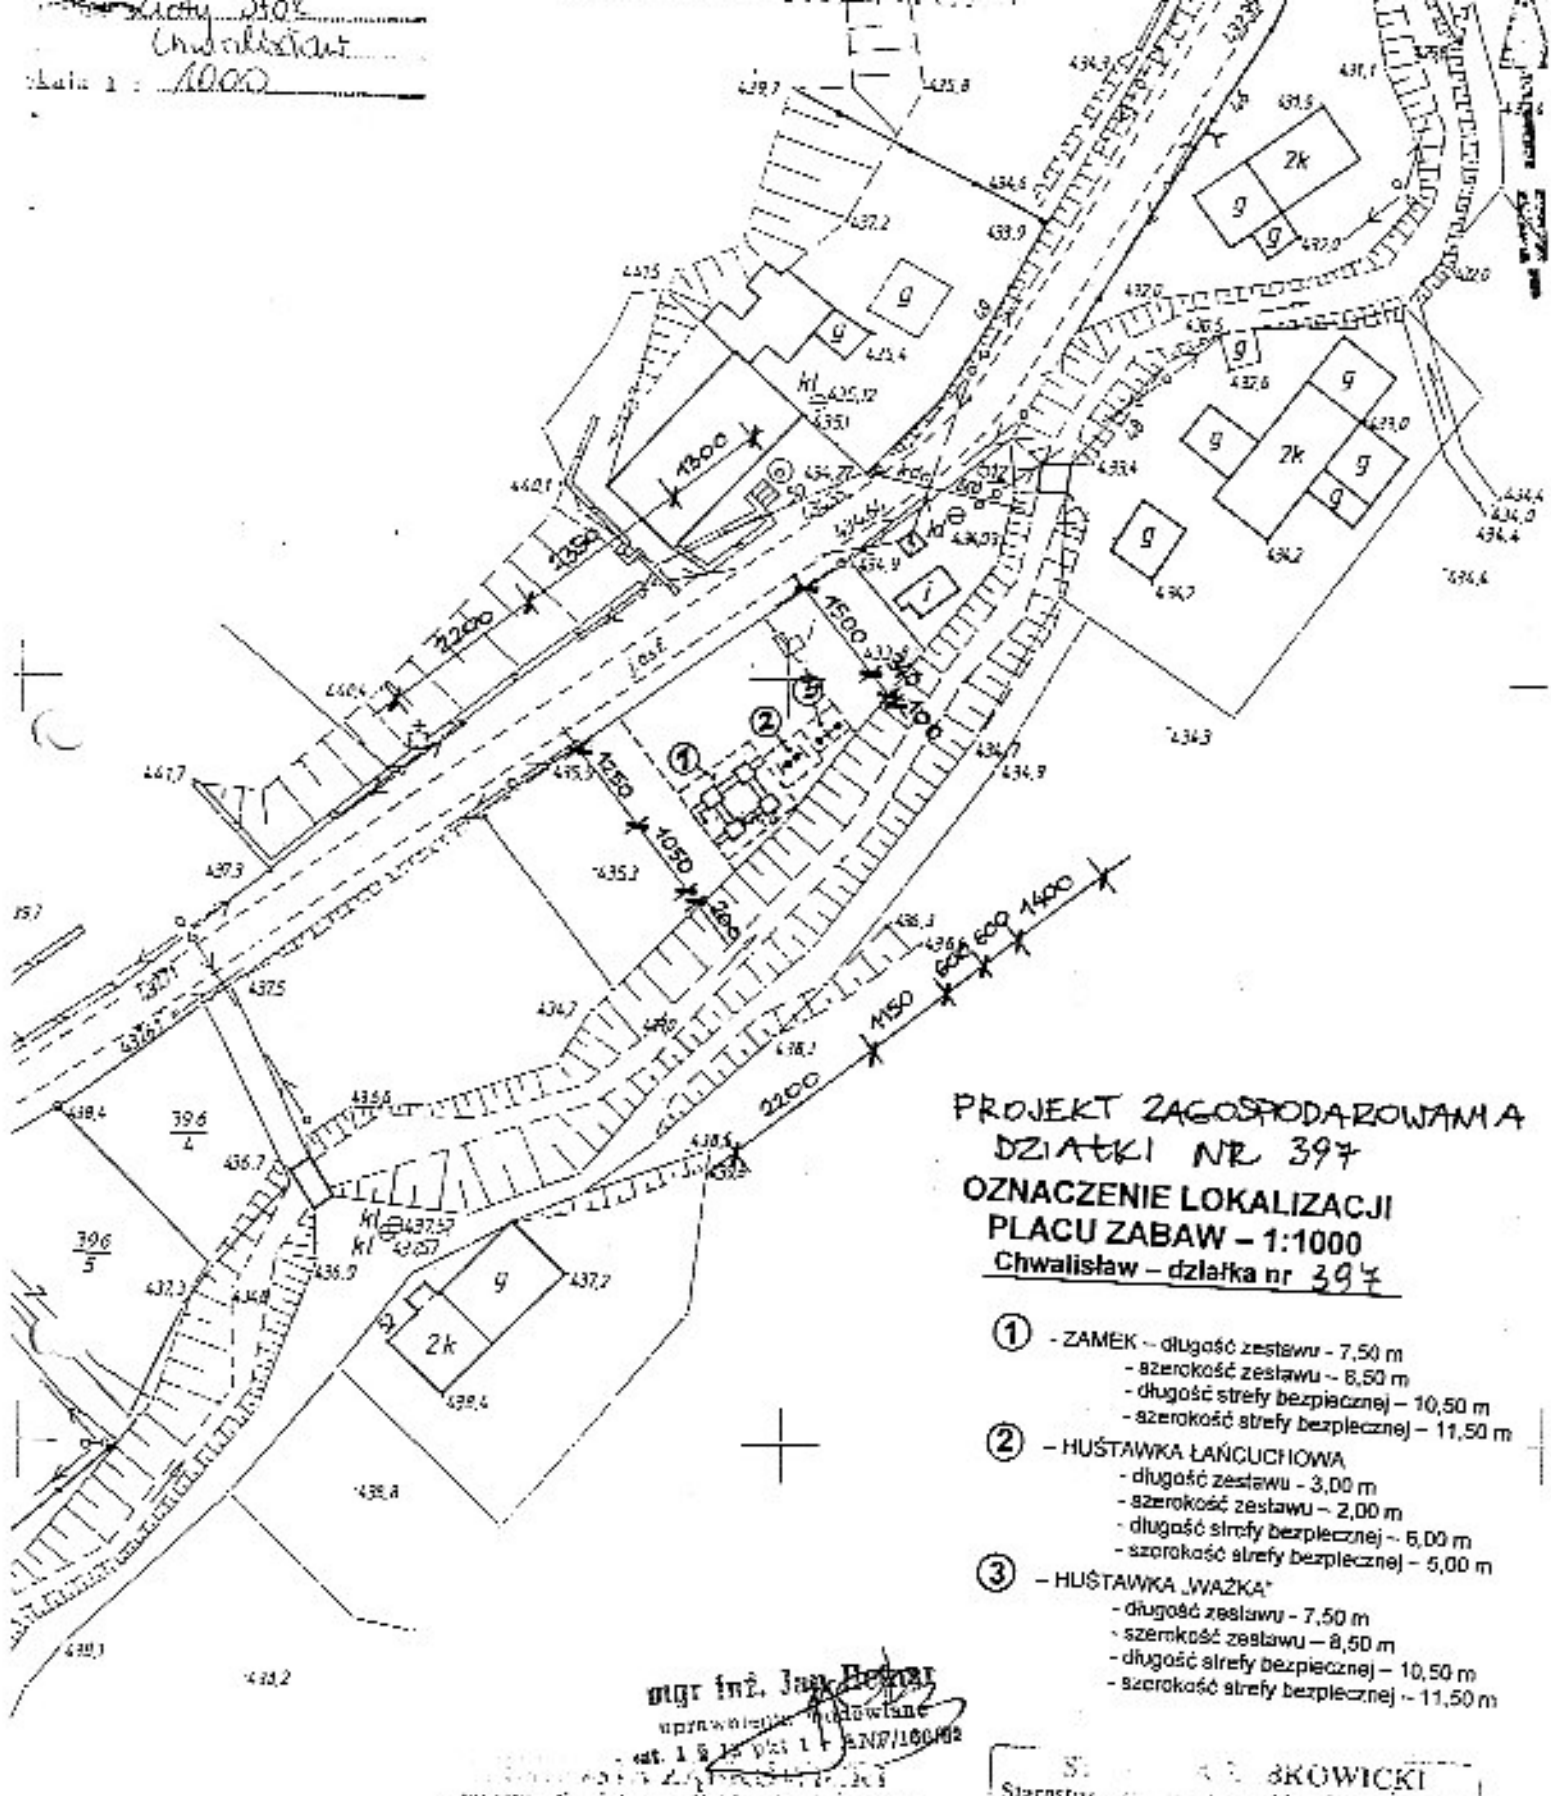

Uchwała nr 2502  
 Chwałiszów  
 data: 10.00

**PROJEKT ZAGOSPODAROWANIA  
 DZIAŁKI NR 397  
 OZNACZENIE LOKALIZACJI  
 PLACU ZABAW - 1:1000  
 Chwałiszów - działka nr 397**

- ① - ZAMEK - długość zestawu - 7,50 m  
 - szerokość zestawu - 8,50 m  
 - długość strefy bezpiecznej - 10,50 m  
 - szerokość strefy bezpiecznej - 11,50 m
- ② - HUŚTAWKA ŁAŃCUCHOWA  
 - długość zestawu - 3,00 m  
 - szerokość zestawu - 2,00 m  
 - długość strefy bezpiecznej - 6,00 m  
 - szerokość strefy bezpiecznej - 5,00 m
- ③ - HUŚTAWKA JWAŻKA  
 - długość zestawu - 7,50 m  
 - szerokość zestawu - 8,50 m  
 - długość strefy bezpiecznej - 10,50 m  
 - szerokość strefy bezpiecznej - 11,50 m

**Starosta** **BRKOWICKI**  
 ul. Piłsudskiego 10  
 44-100 Chwałiszów  
**Z up. STAROSTA**  
 Maria Czupla  
 Inżynier  
 2007-07-30  
 w Osławie

Zatwierdził  
 2007-07-30