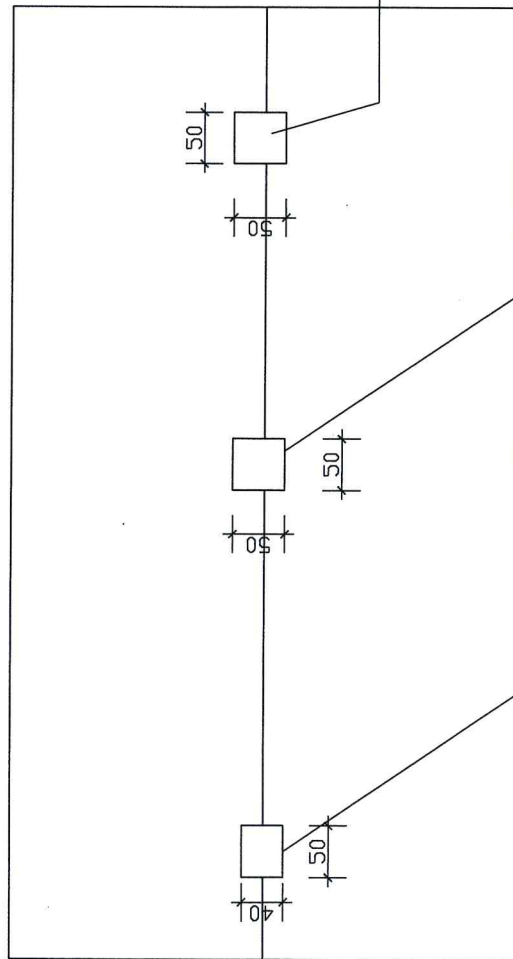

Przemurowanie komina ponad dachem i poniżej dachu.

Przemurowanie komina poniżej potoci dachu na 200cm

Przemurowanie komina poniżej potoci dachu na 150cm

Kominy ponad dachem na 120cm