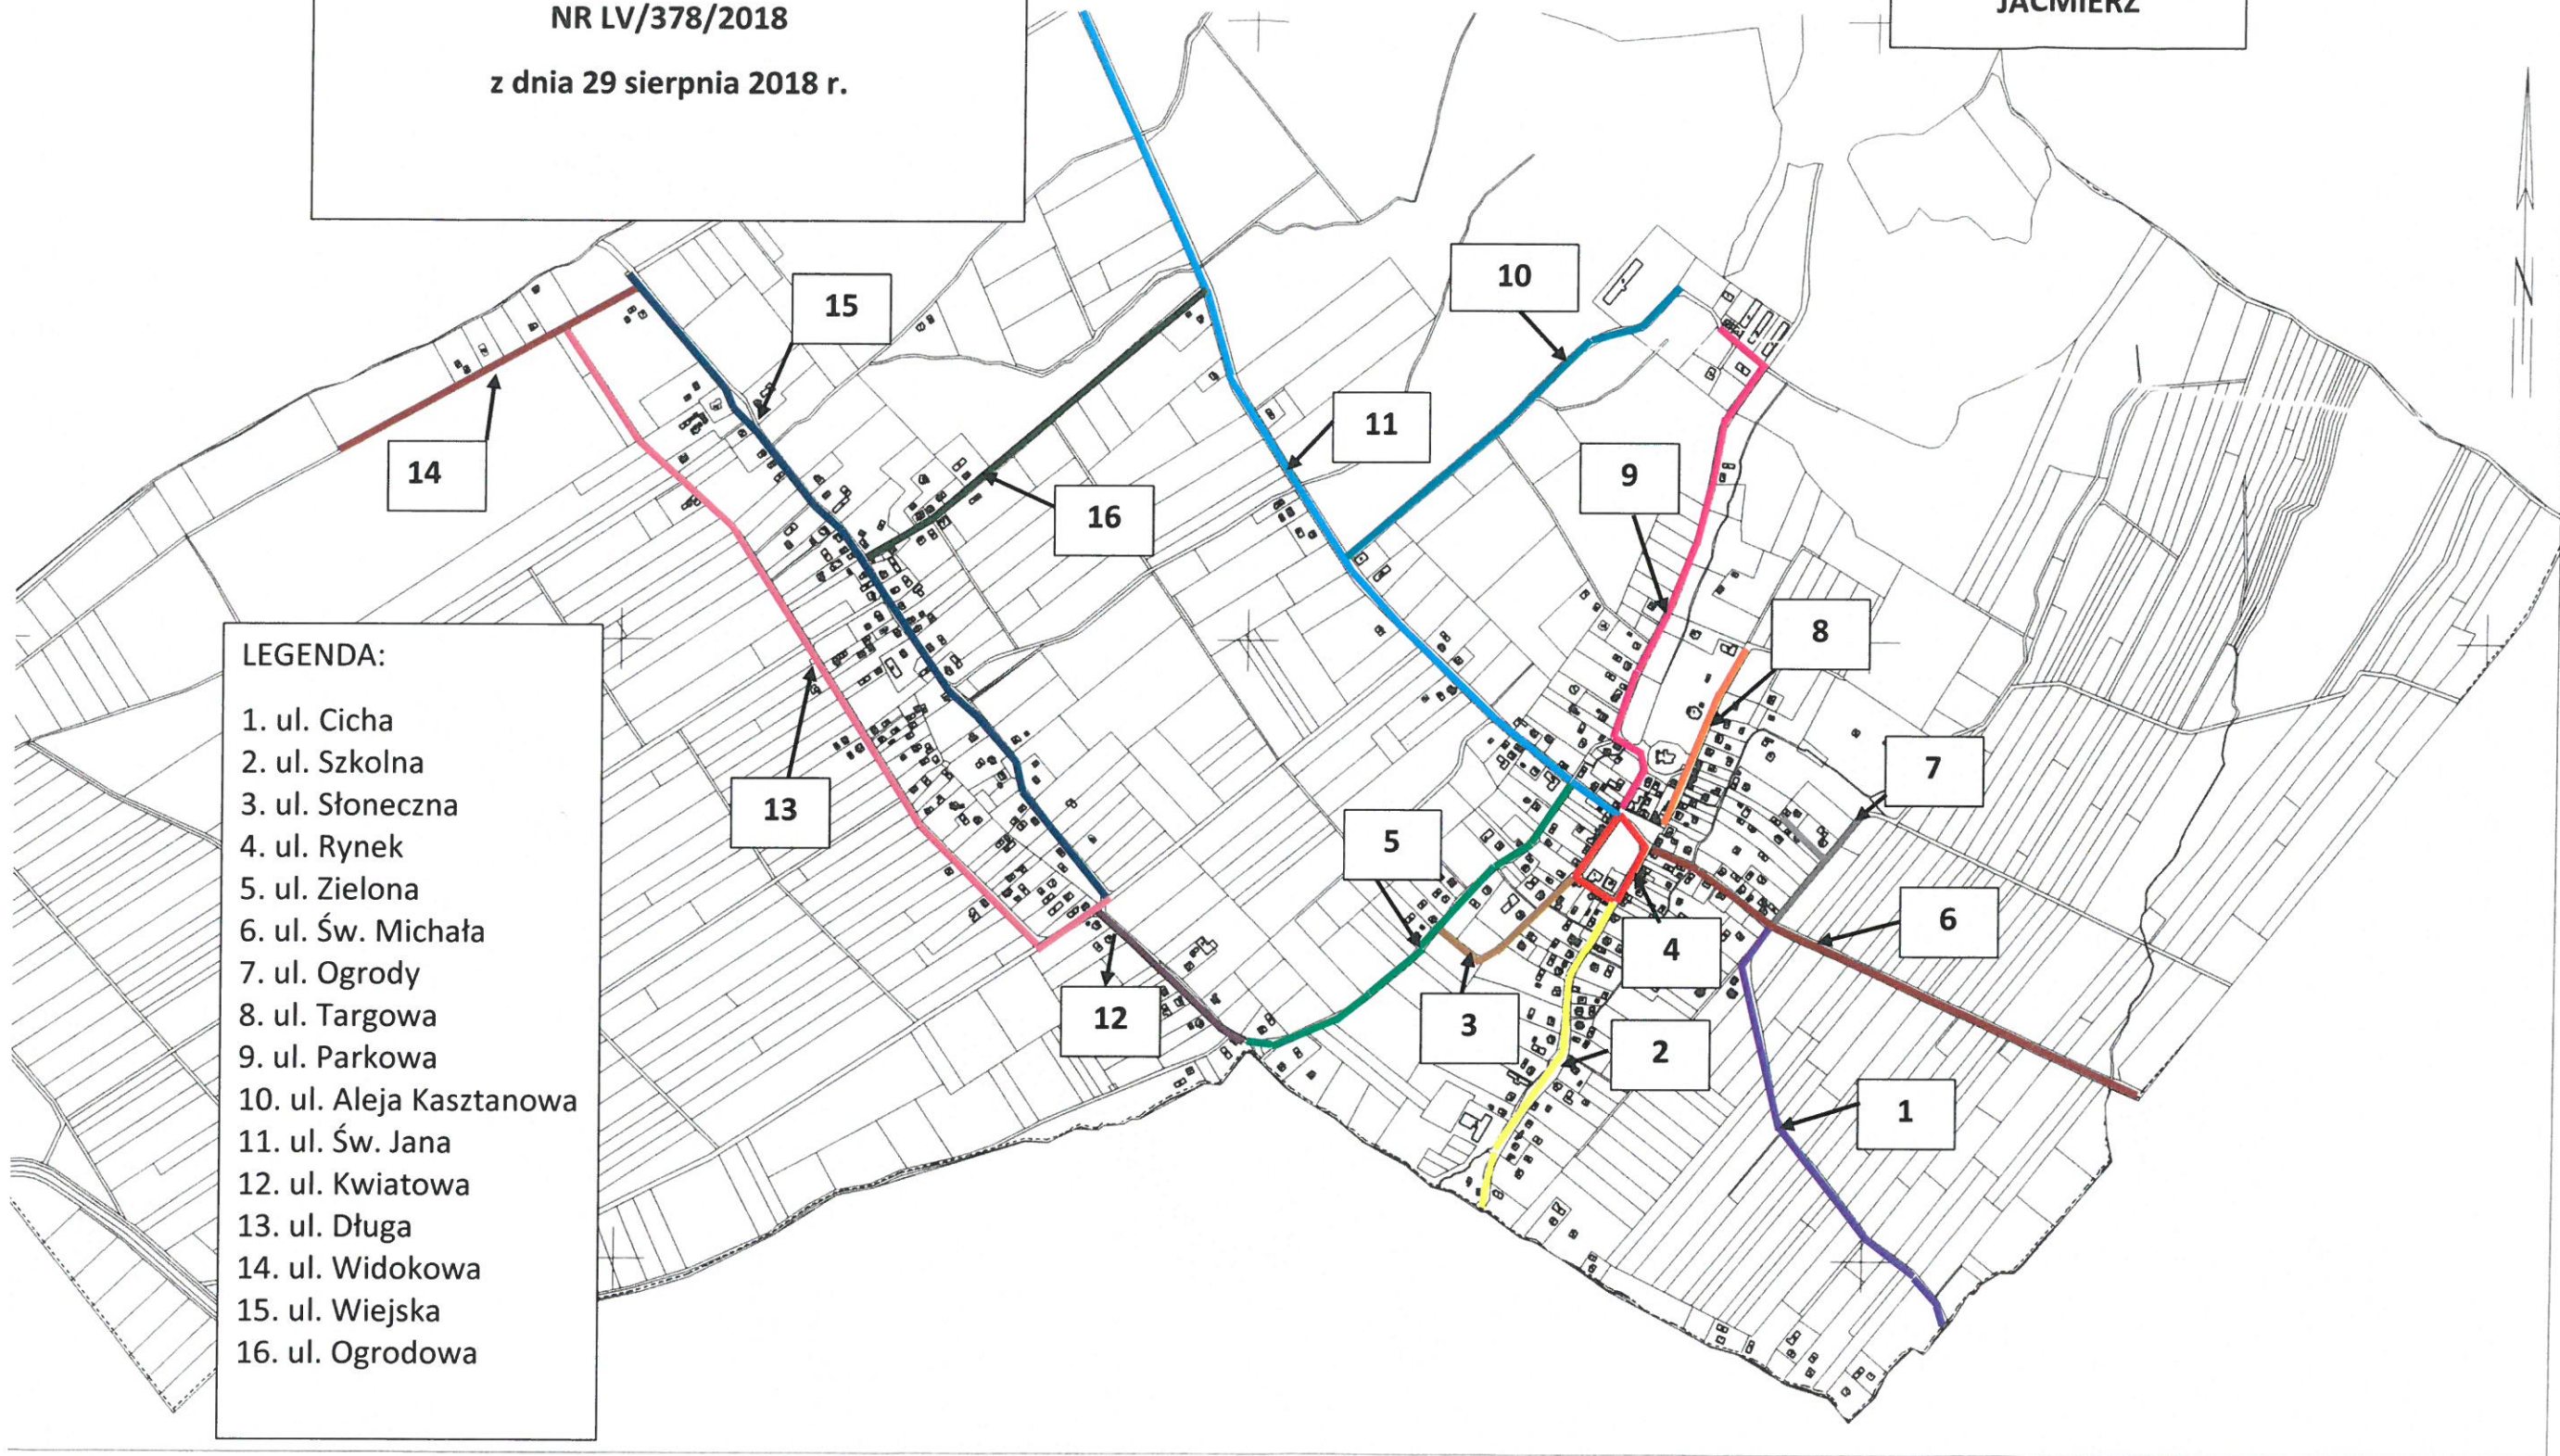

RADA GMINY ZARSZYN uchwała, co następuje:

§ 1

Nadaje się nazwy ulicom położonym w miejscowości Jaćmierz, a to:

- 1) Ul. Cicha – droga gminna – działka nr 328
- 2) Ul. Szkolna – droga powiatowa - działka nr 416 i część działki 442/2
- 3) Ul. Słoneczna – droga gminna – część działki nr 460
- 4) Ul. Rynek – droga gminna – część działki nr 442/2, 460 oraz działki nr 440
- 5) Ul. Zielona – droga gminna – działki nr 496, 486
- 6) Ul. Św. Michała – droga powiatowa – działki nr 396/2, 396/1
- 7) Ul. Ogrody – droga gminna część działki nr 191, droga wewnętrzna działka 139
- 8) Ul. Targowa – droga gminna – część działki nr 147
- 9) Ul. Parkowa – droga wewnętrzna działka 34/15, droga gminna działka nr 70
- 10) Ul. Aleja Kasztanowa – droga gminna – działka 37
- 11) Ul. Św. Jana – droga powiatowa – część działki nr 442/2 oraz działki nr 613, 602, 554, 542
- 12) Ul. Kwiatowa – droga gminna – działka nr 517
- 13) Ul. Długa – droga gminna – działka nr 691, część działki 507
- 14) Ul. Widokowa – droga gminna – działka nr 629
- 15) Ul. Wiejska – droga gminna – działka nr 673
- 16) Ul. Ogrodowa – droga gminna - działka nr 580

§ 2

Położenie dróg z zaznaczonymi nazwami ulic, o których mowa w §1 określa załącznik graficzny do niniejszej uchwały.

§ 3

Wykonanie uchwały powierza się Wójtowi Gminy Zarszyn.

§ 4

Uchwała wchodzi w życie po upływie 14 dni od dnia ogłoszenia w Dzienniku Urzędowym Województwa Podkarpackiego.

PRZEWODNICZĄCY
Rady Gminy Zarszyn
[Podpis]
mgr inż. Andrzej Horodeczny

ZAŁĄCZNIK GRAFICZNY DO UCHWAŁY

NR LV/378/2018

z dnia 29 sierpnia 2018 r.

JACMIERZ

LEGENDA:

1. ul. Cicha
2. ul. Szkolna
3. ul. Słoneczna
4. ul. Rynek
5. ul. Zielona
6. ul. Św. Michała
7. ul. Ogrody
8. ul. Targowa
9. ul. Parkowa
10. ul. Aleja Kasztanowa
11. ul. Św. Jana
12. ul. Kwiatowa
13. ul. Długa
14. ul. Widokowa
15. ul. Wiejska
16. ul. Ogrodowa