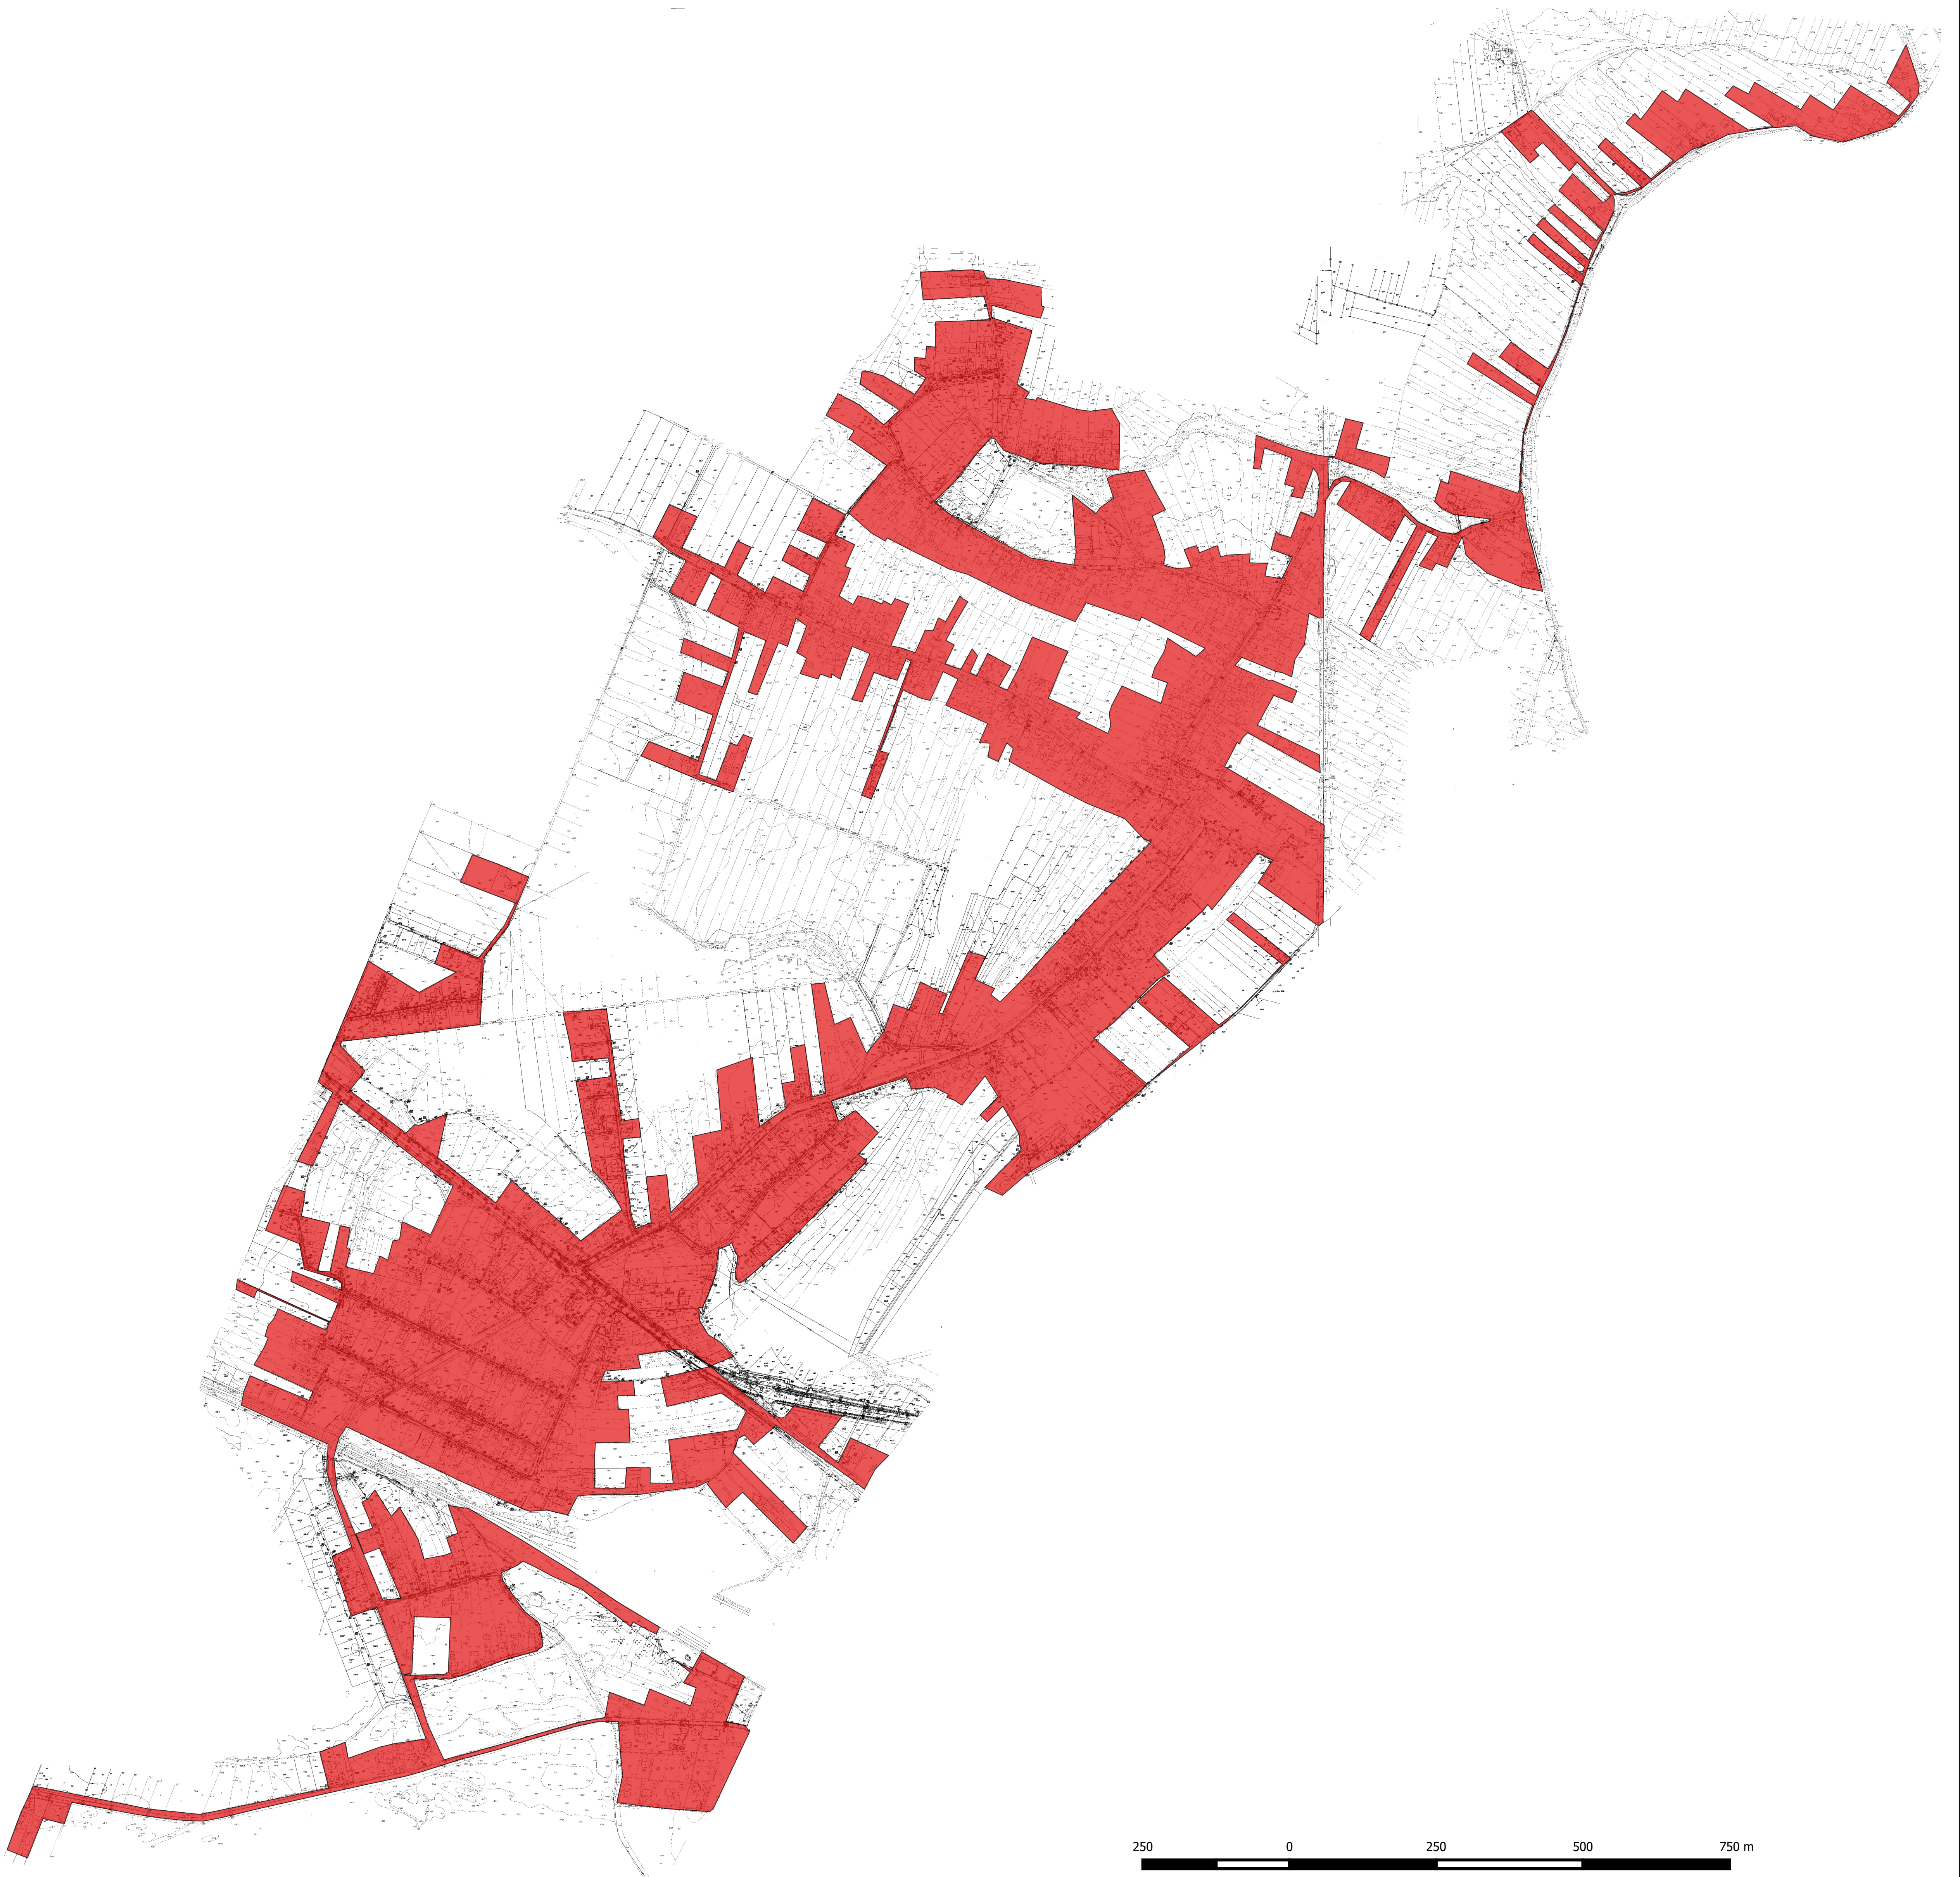

Załącznik nr 6. Obszar zdegradowany Pilchów skala 1:5000

250 0 250 500 750 m

Legenda

■ obszar zdegradowany