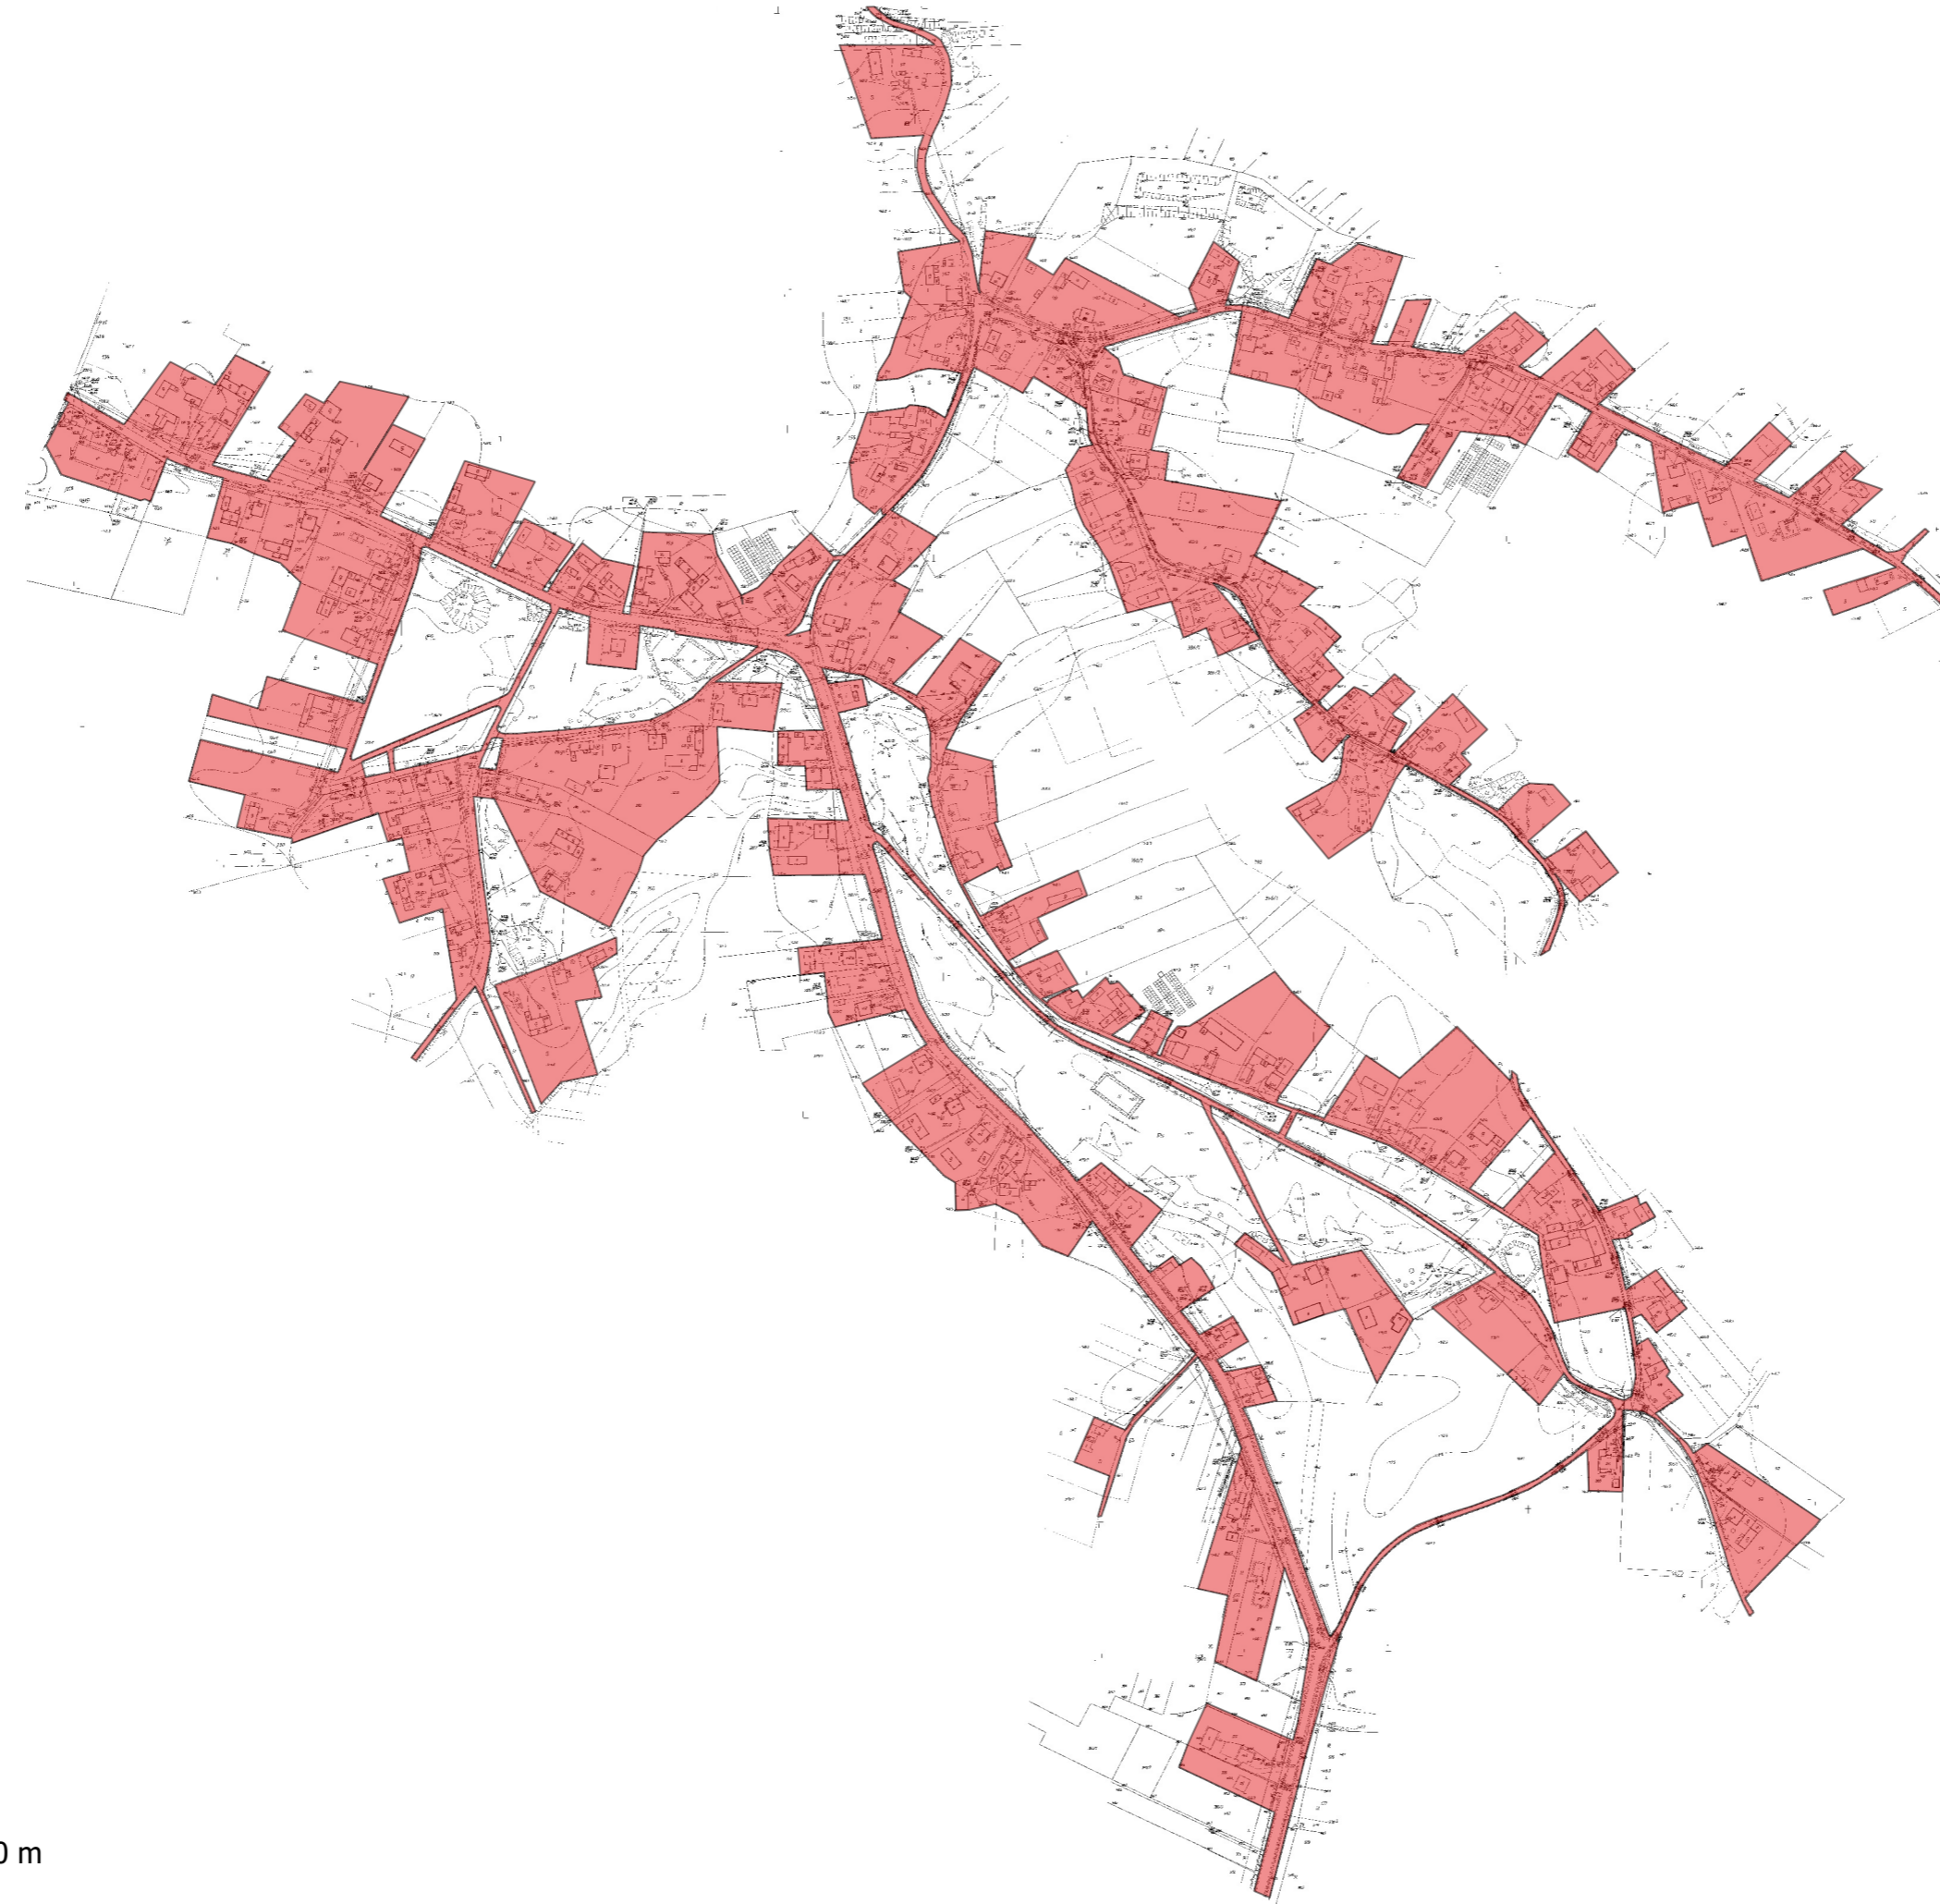

**Załącznik nr 2. Obszar zdegradowany Wólka Turębska
skala 1:5 000**

Legenda

 obszary zdegradowane