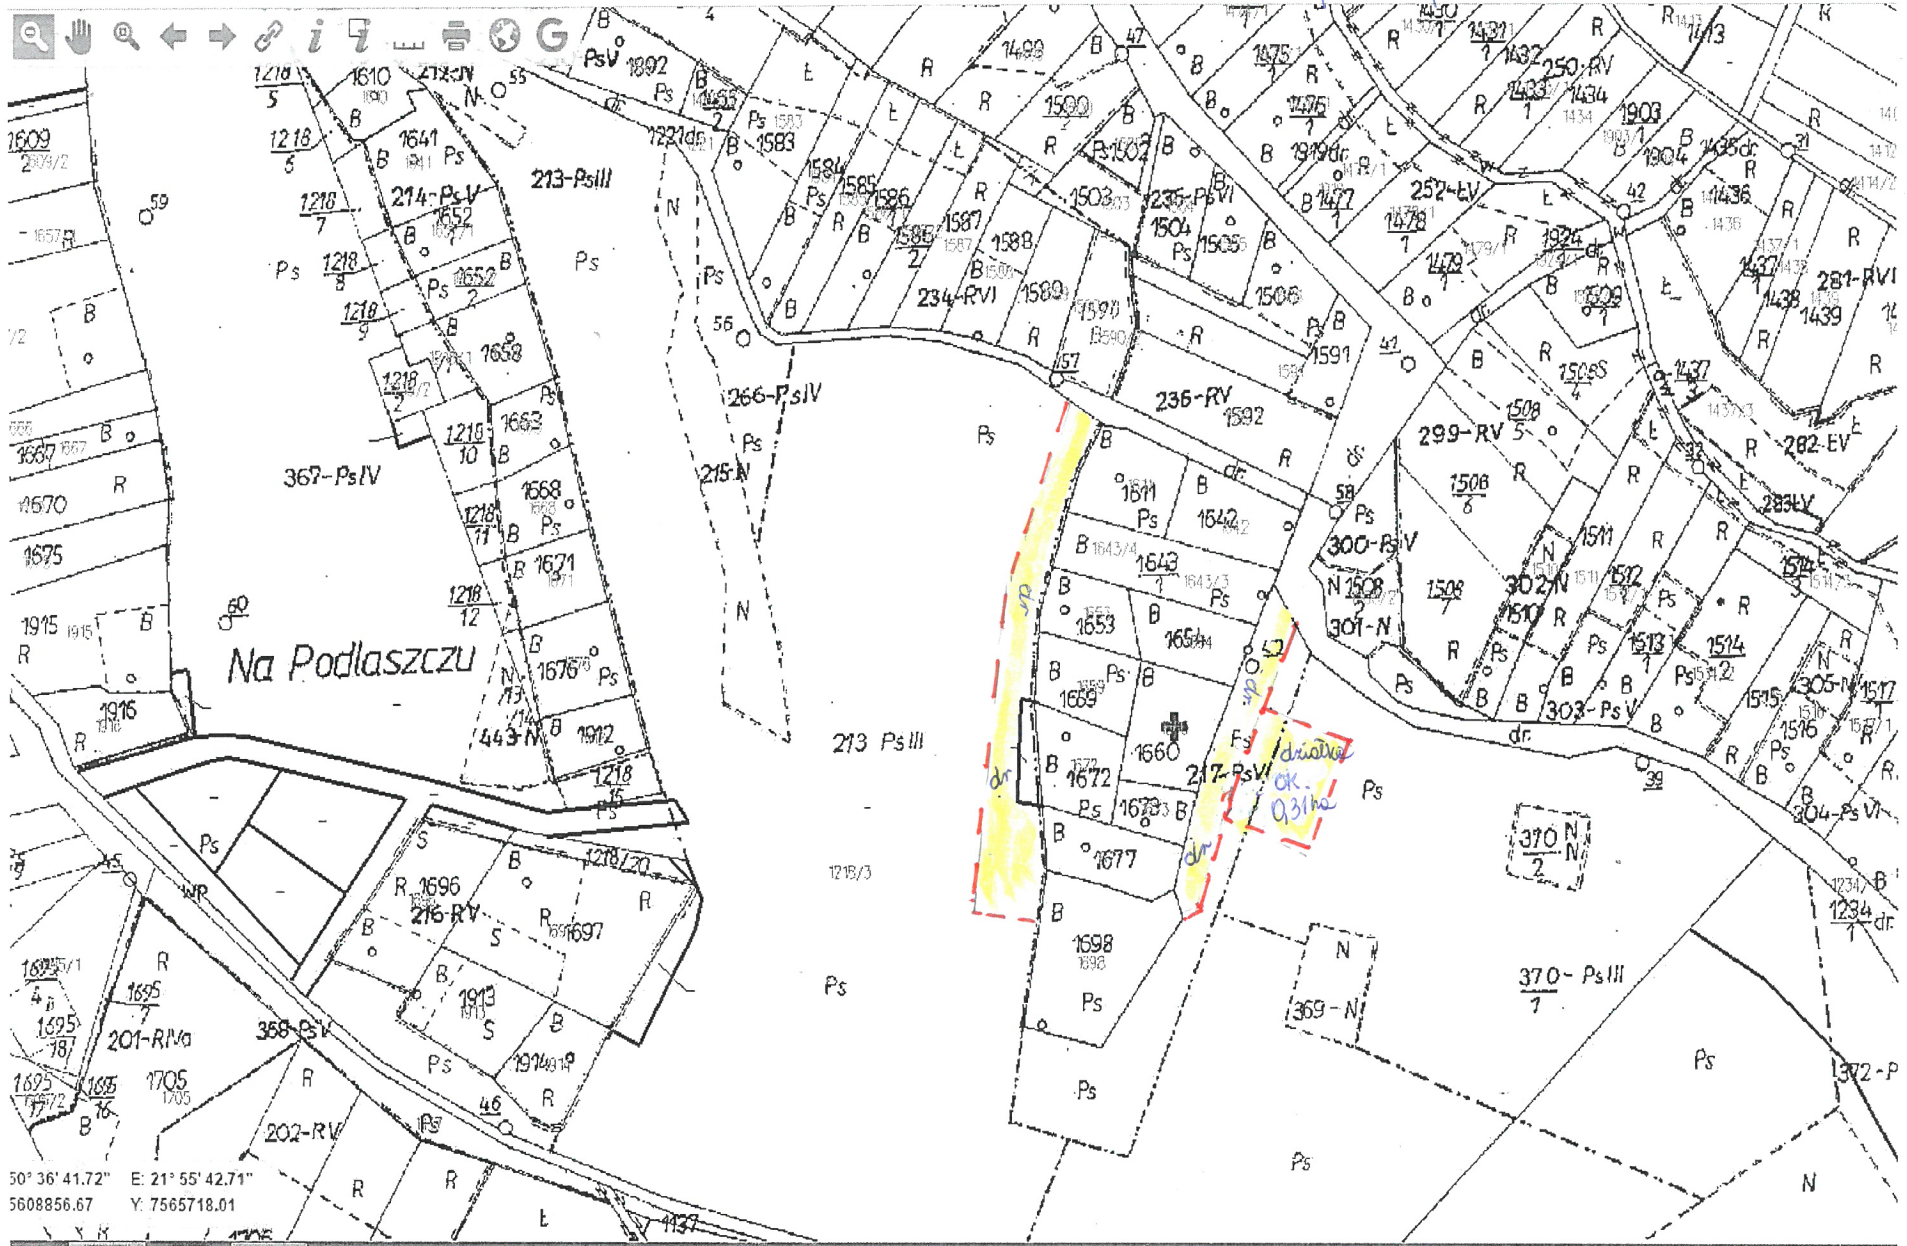

Lotgornik do zapytania
ofertowego GKM-II. 27. 31. 2016

Na Podlaszczu

50° 36' 41.72" E: 21° 55' 42.71"
5608856.67 Y: 7566718.01

dziwota
ok. 0,31ha