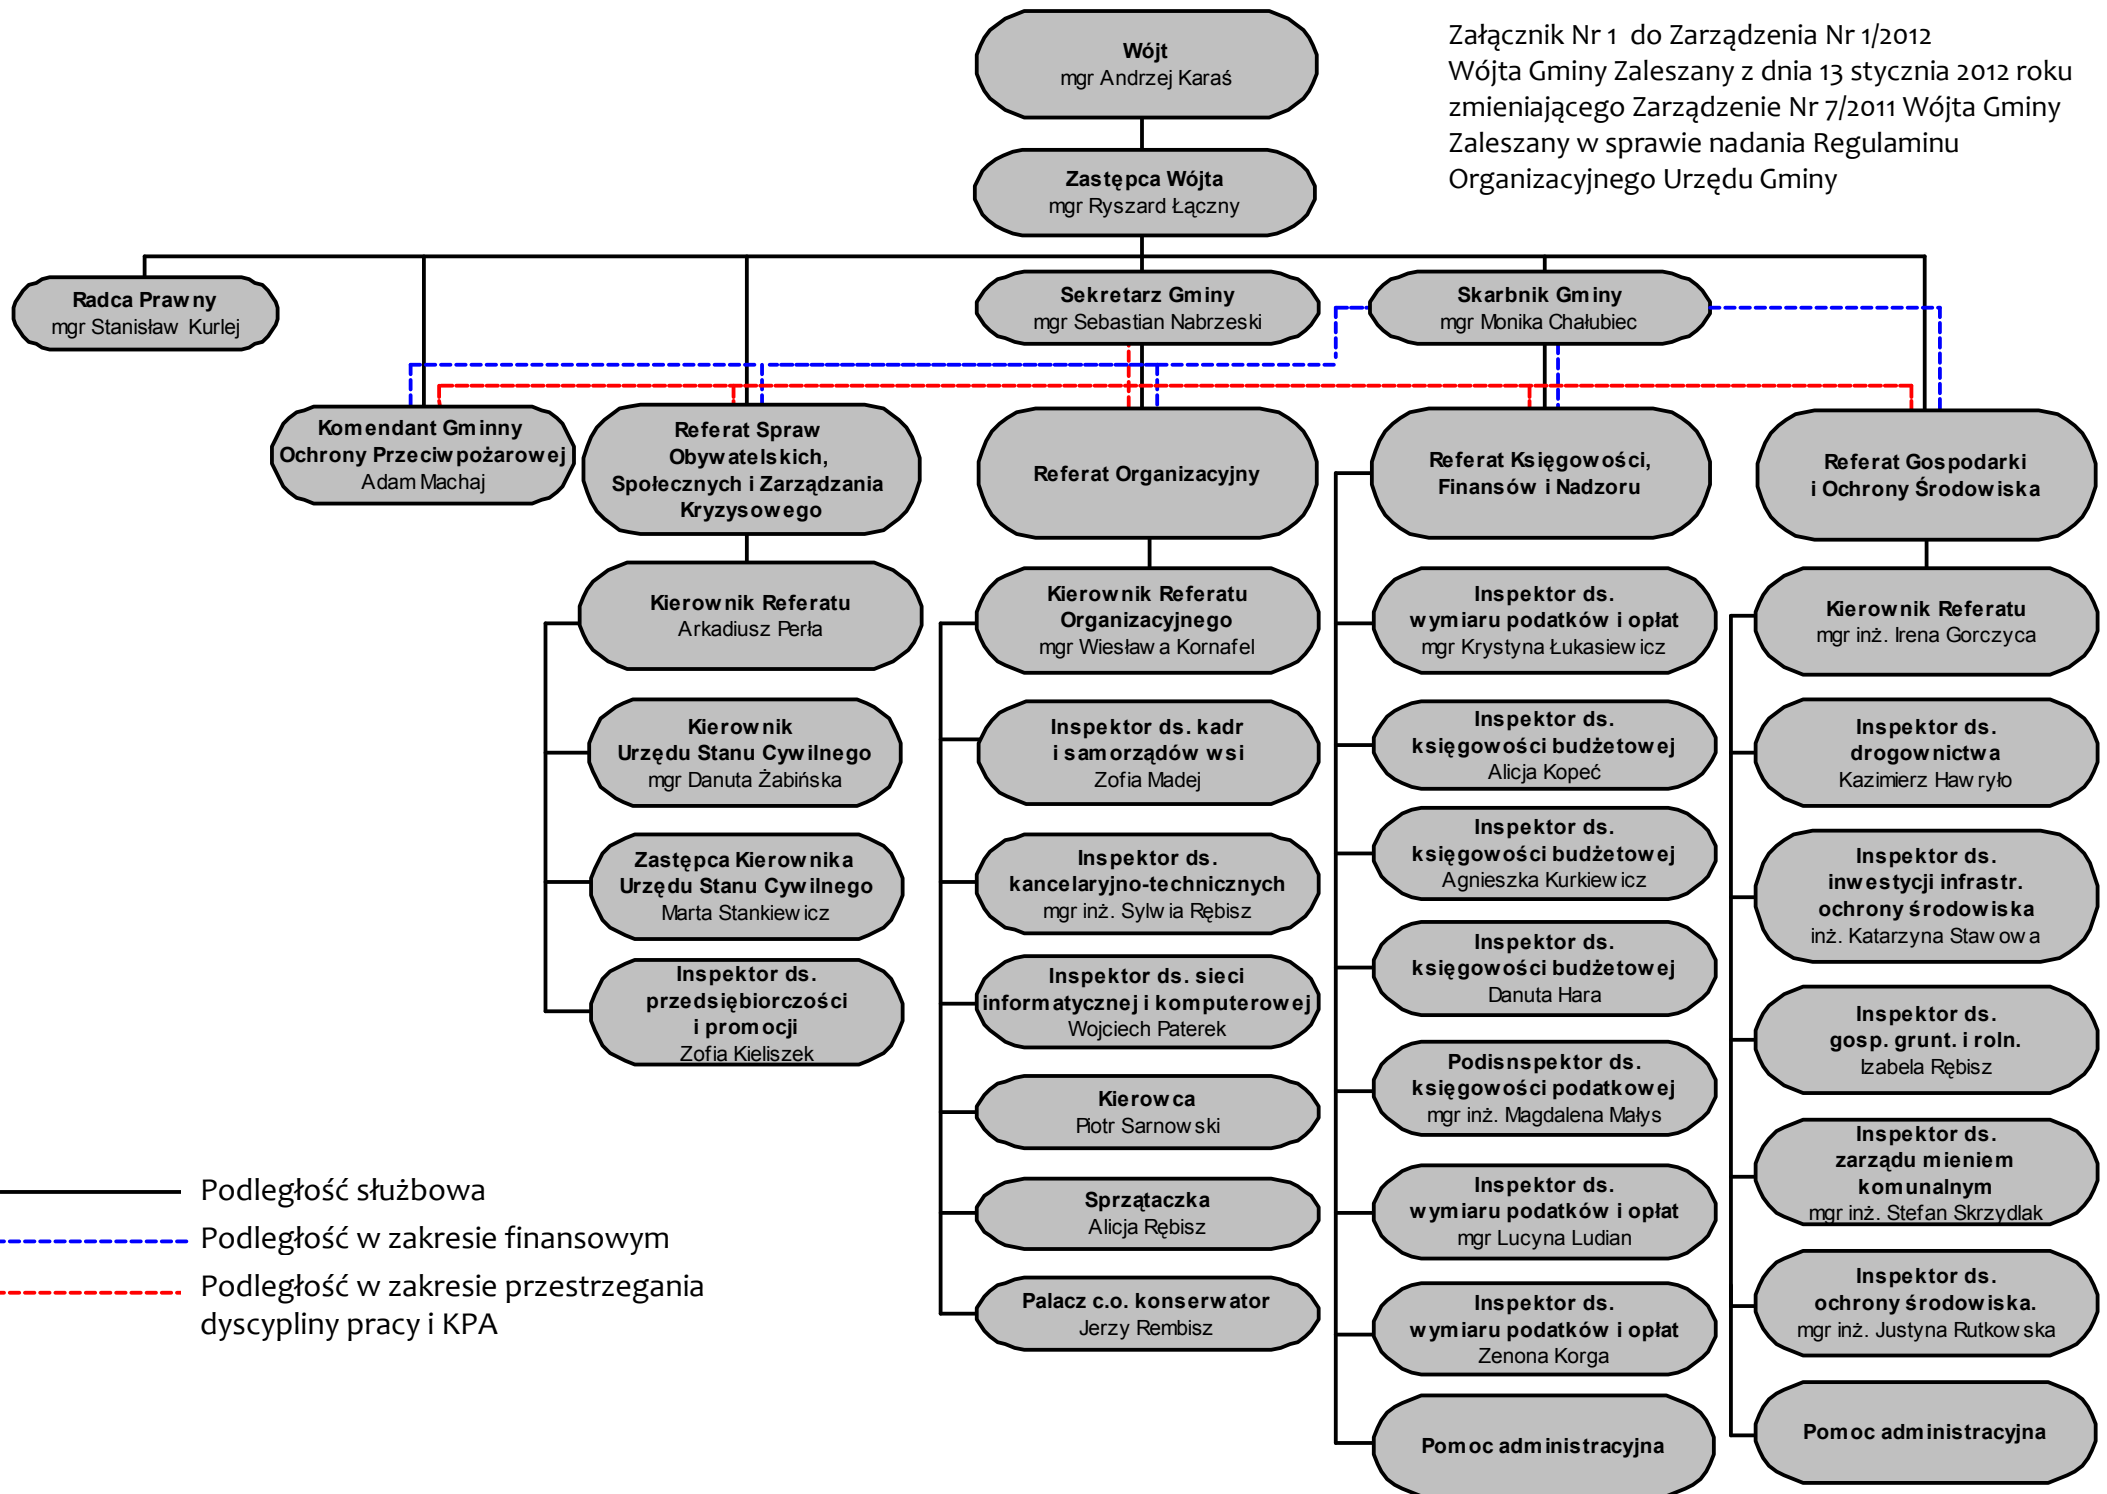

Załącznik Nr 1 do Zarządzenia Nr 1/2012
 Wójta Gminy Zaleszany z dnia 13 stycznia 2012 roku
 zmieniającego Zarządzenie Nr 7/2011 Wójta Gminy
 Zaleszany w sprawie nadania Regulaminu
 Organizacyjnego Urzędu Gminy

- Podległość służbowa
- - - - - Podległość w zakresie finansowym
- · - · - Podległość w zakresie przestrzegania
dyscypliny pracy i KPA