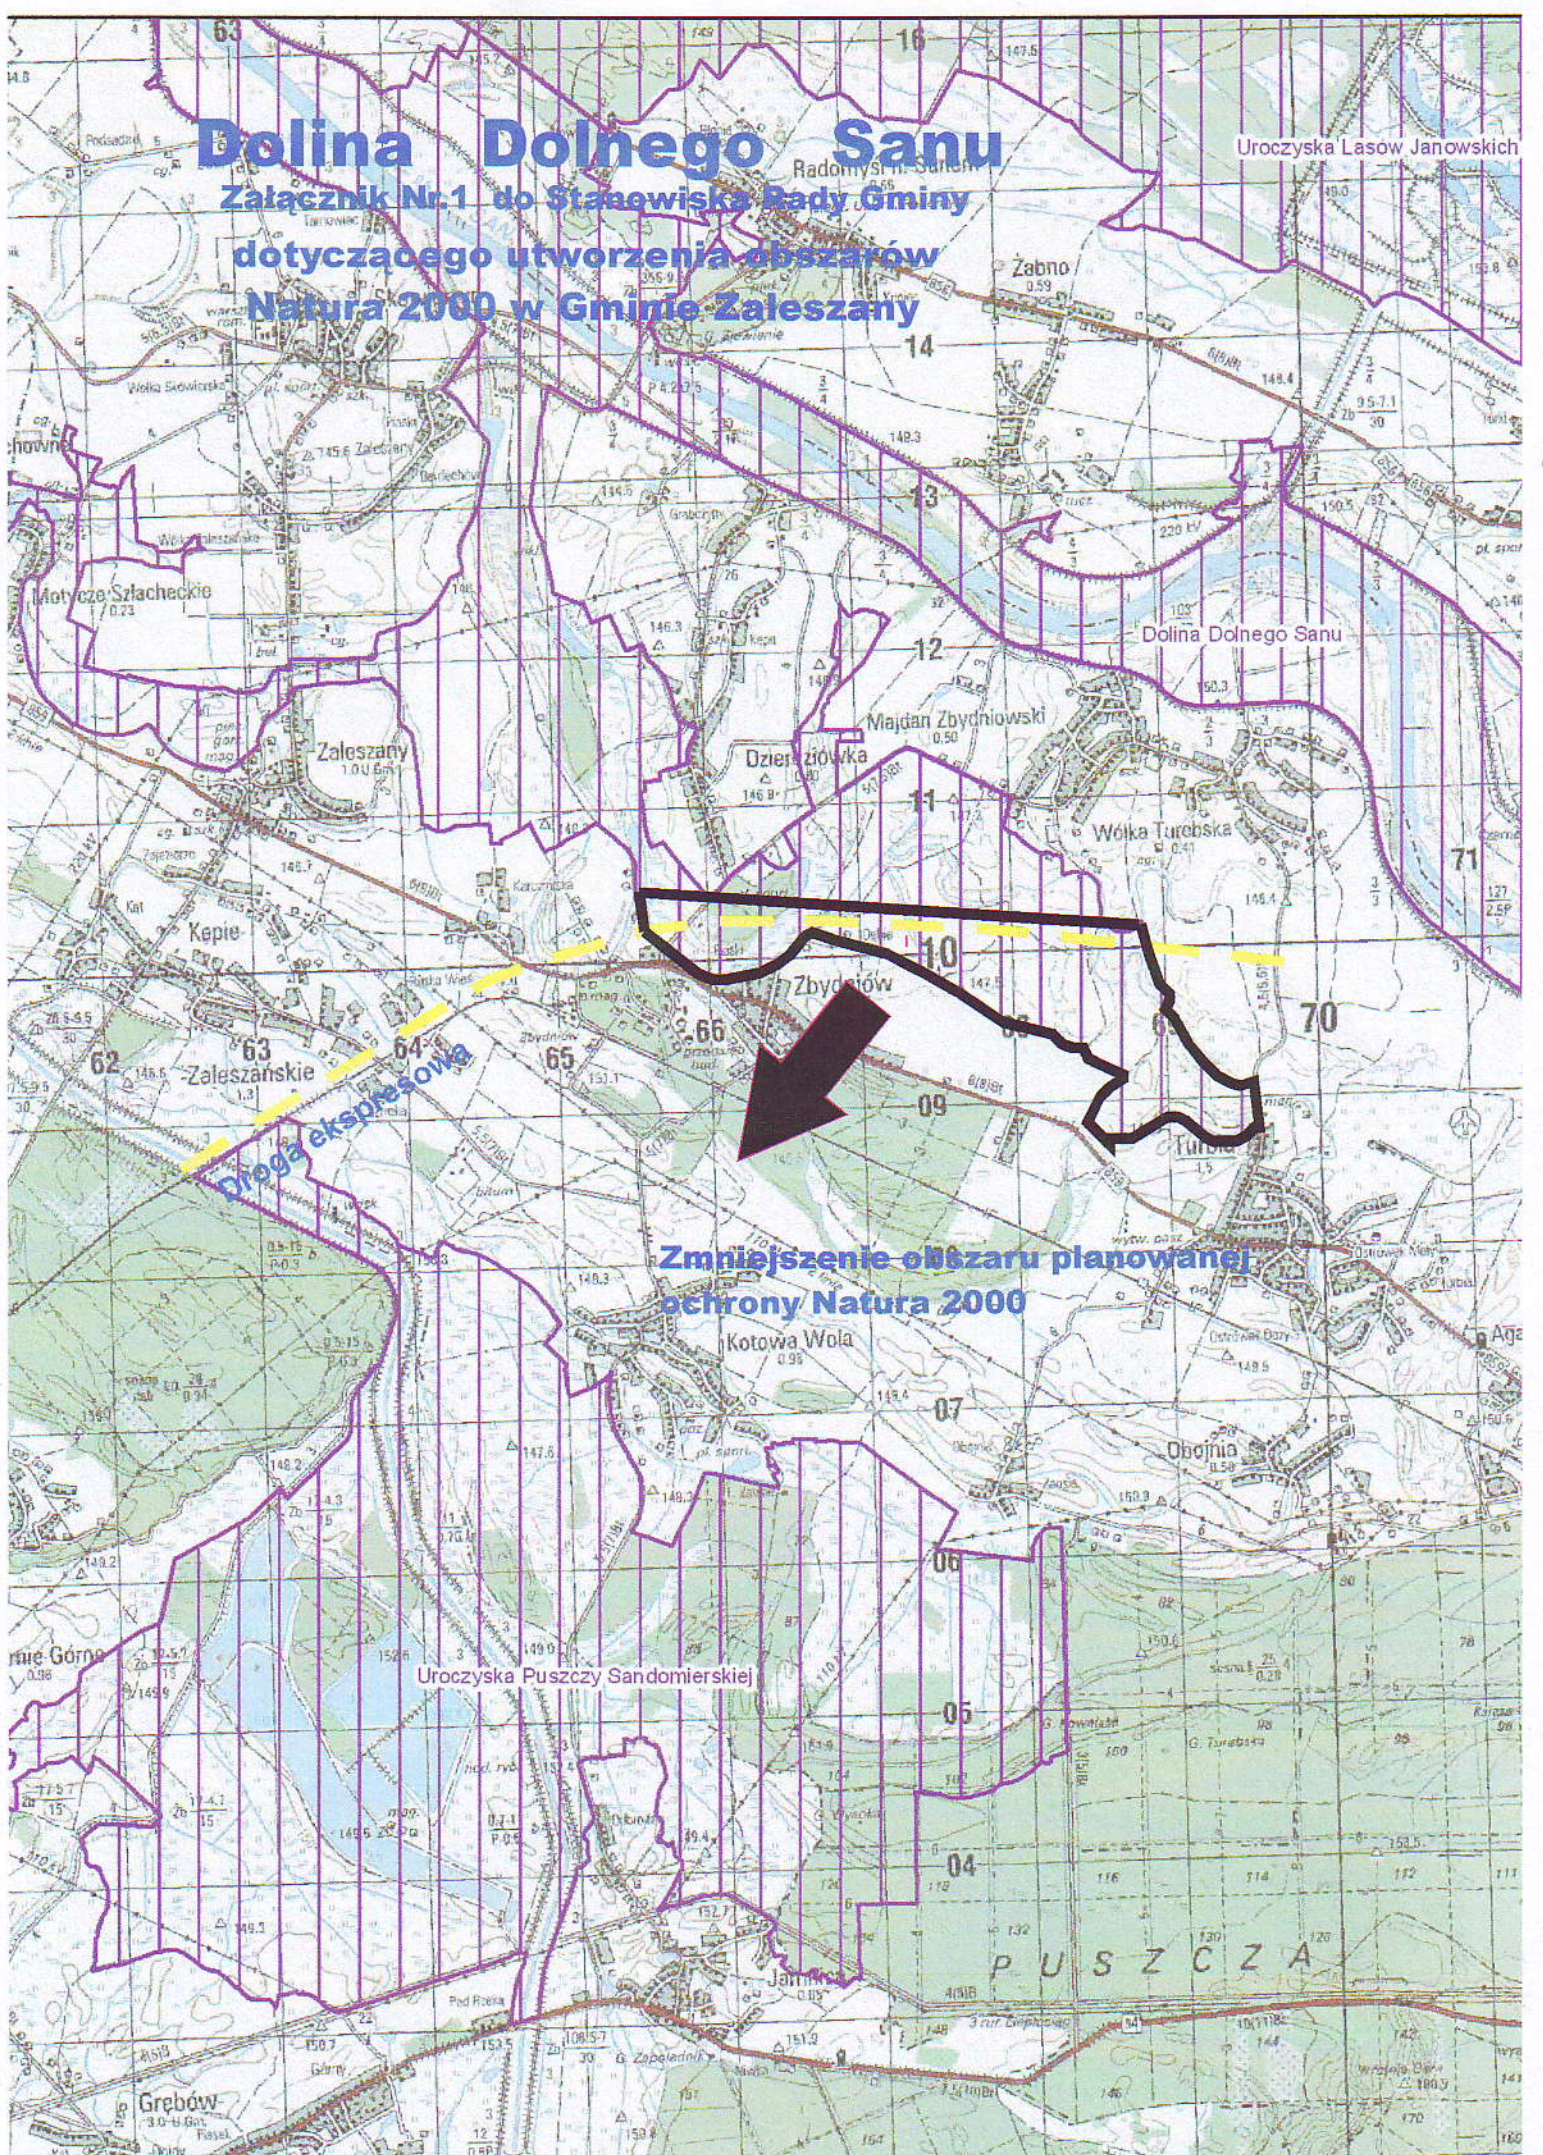

Dolina Dolnego Sanu

Załącznik Nr.1 do Stanowiska Rady Gminy

dotyczącego utworzenia obszarów

Natura 2000 w Gminie Zaleszany

Uroczyska Lasow Janowskich

Zmniejszenie obszaru planowanej
ochrony Natura 2000

Droga ekspresowa

PUSZCZA

Uroczyska Puszczy Sandomierskiej

Załącznik Nr 2 do stanowiska Rady Gminy
dotyczącego utworzenia obszarów
Natura 2000 w Gminie Zaleszany

Zbiornik
retencyjny

Zmniejszenie obszaru planowanej
ochrony Natura 2000

Uroczyska Puszczy Sandomierskiej