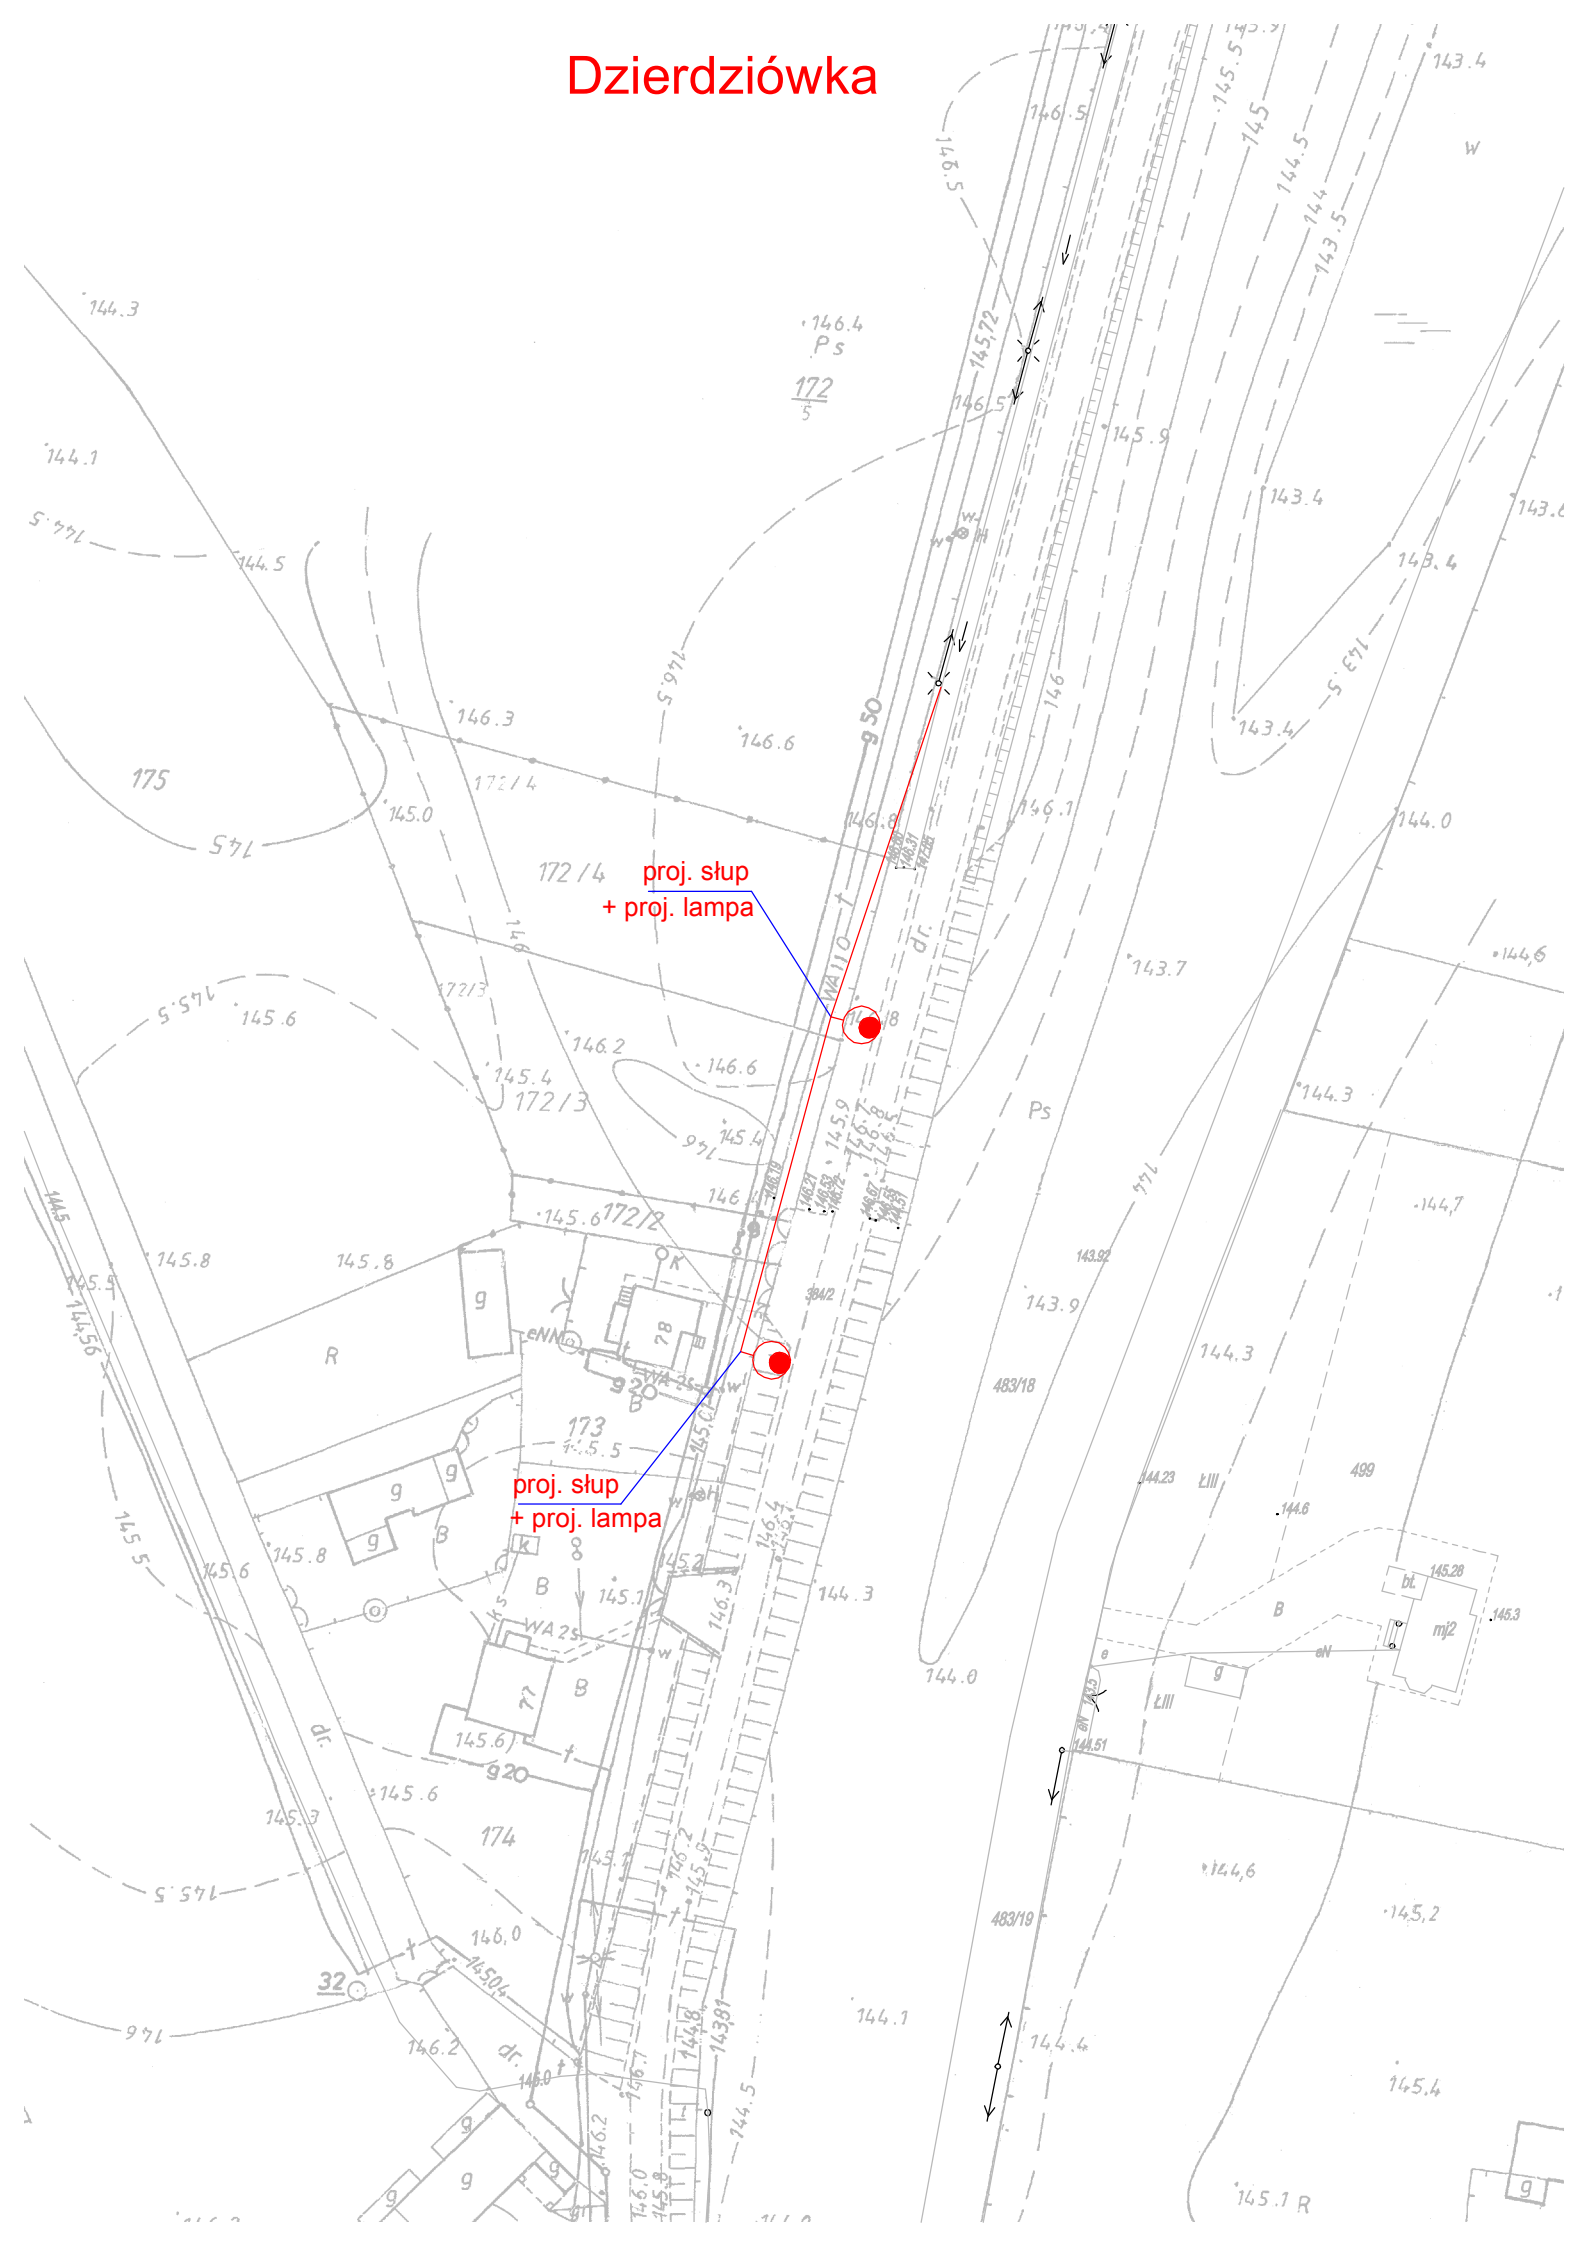

AGATÓWKA

proj. słup
+ proj. lampa

Dzierdziówka

Dzierżówka

MAJDAN ZBYDNIOWSKI

MAJDAN ZBYDNIOWSKI

Obojna

Obojna

Obojna

istn. slup
+ proj.
lampa

617

618

620/1

PILCHÓW

SKOWIERZYN

Turbia

istn. słup 41/V
+ proj.
lampa

istn. słup 40/V
+ proj.
lampa

WÓLKA TUREBSKA

istn. słup
+ proj. lampa

WÓLKA TUREBSKA

istn. słup 11/5/I
+ proj. lampa

ZALESZANY

proj. słup
+ proj. lampa

zbydniów

istn. słup
28/1/IV

proj. słup
+ lampa

proj. słup
+ lampa

zbydniów