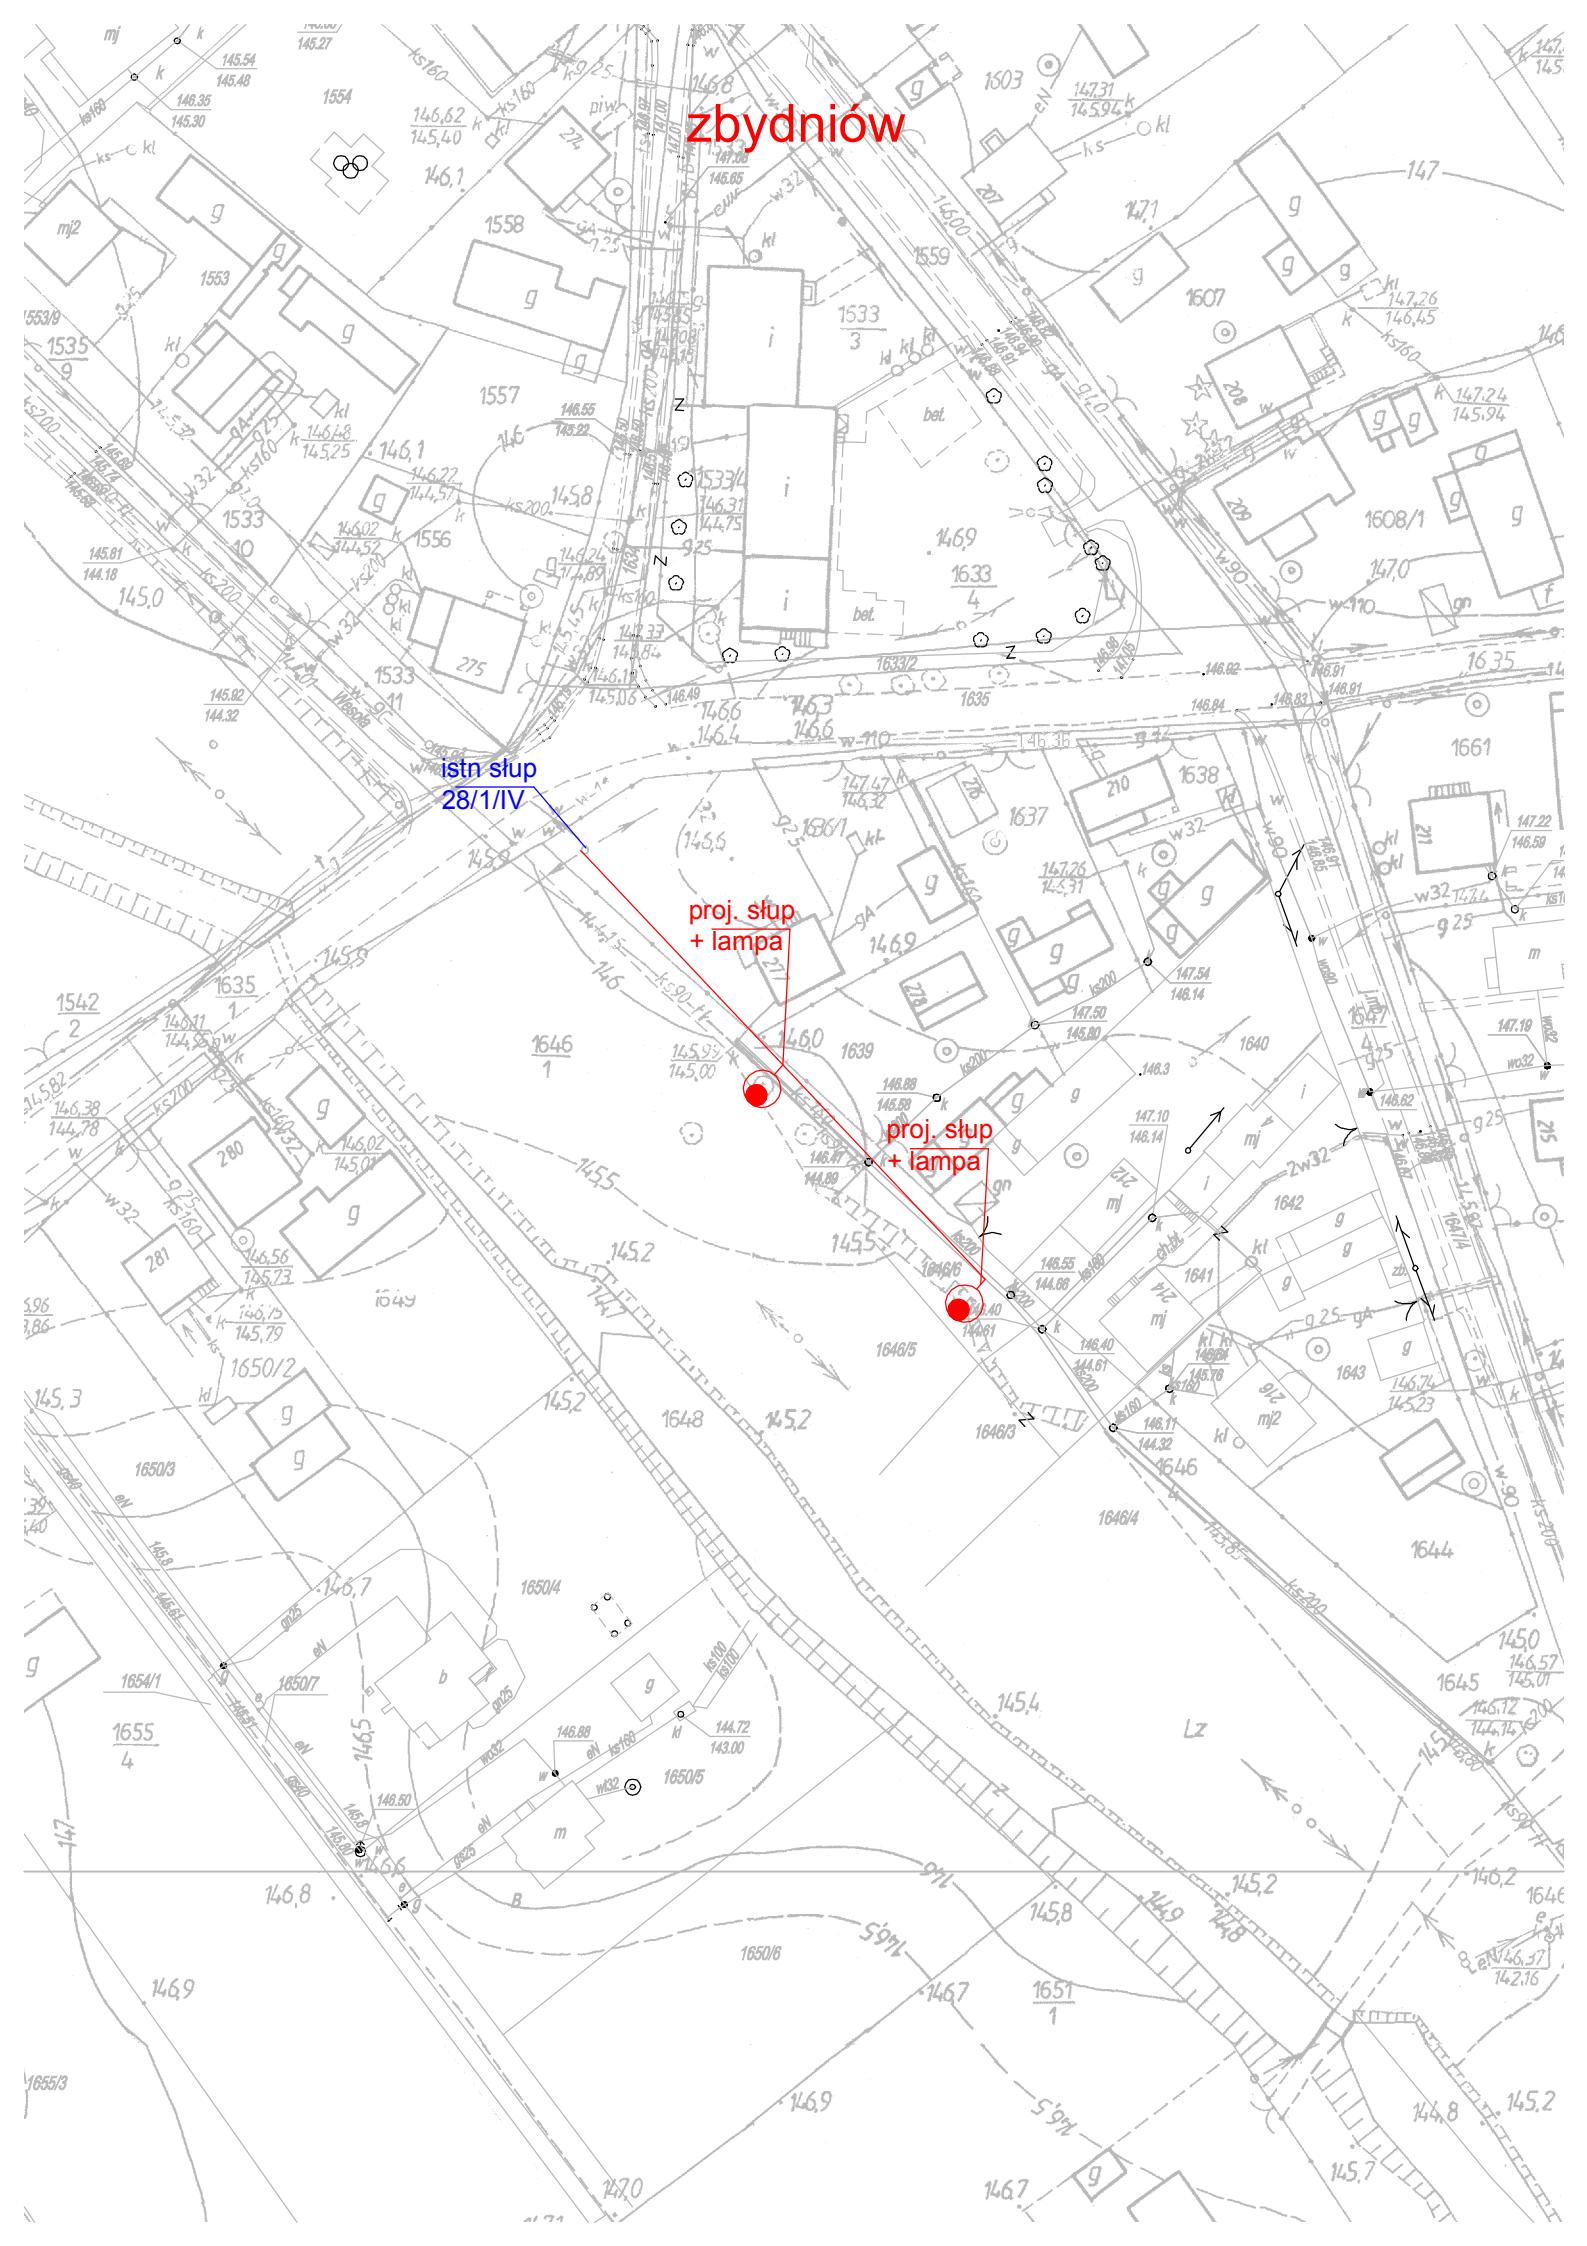

zbydniów

istn. słup
28/1/IV

proj. słup
+ lampa

proj. słup
+ lampa