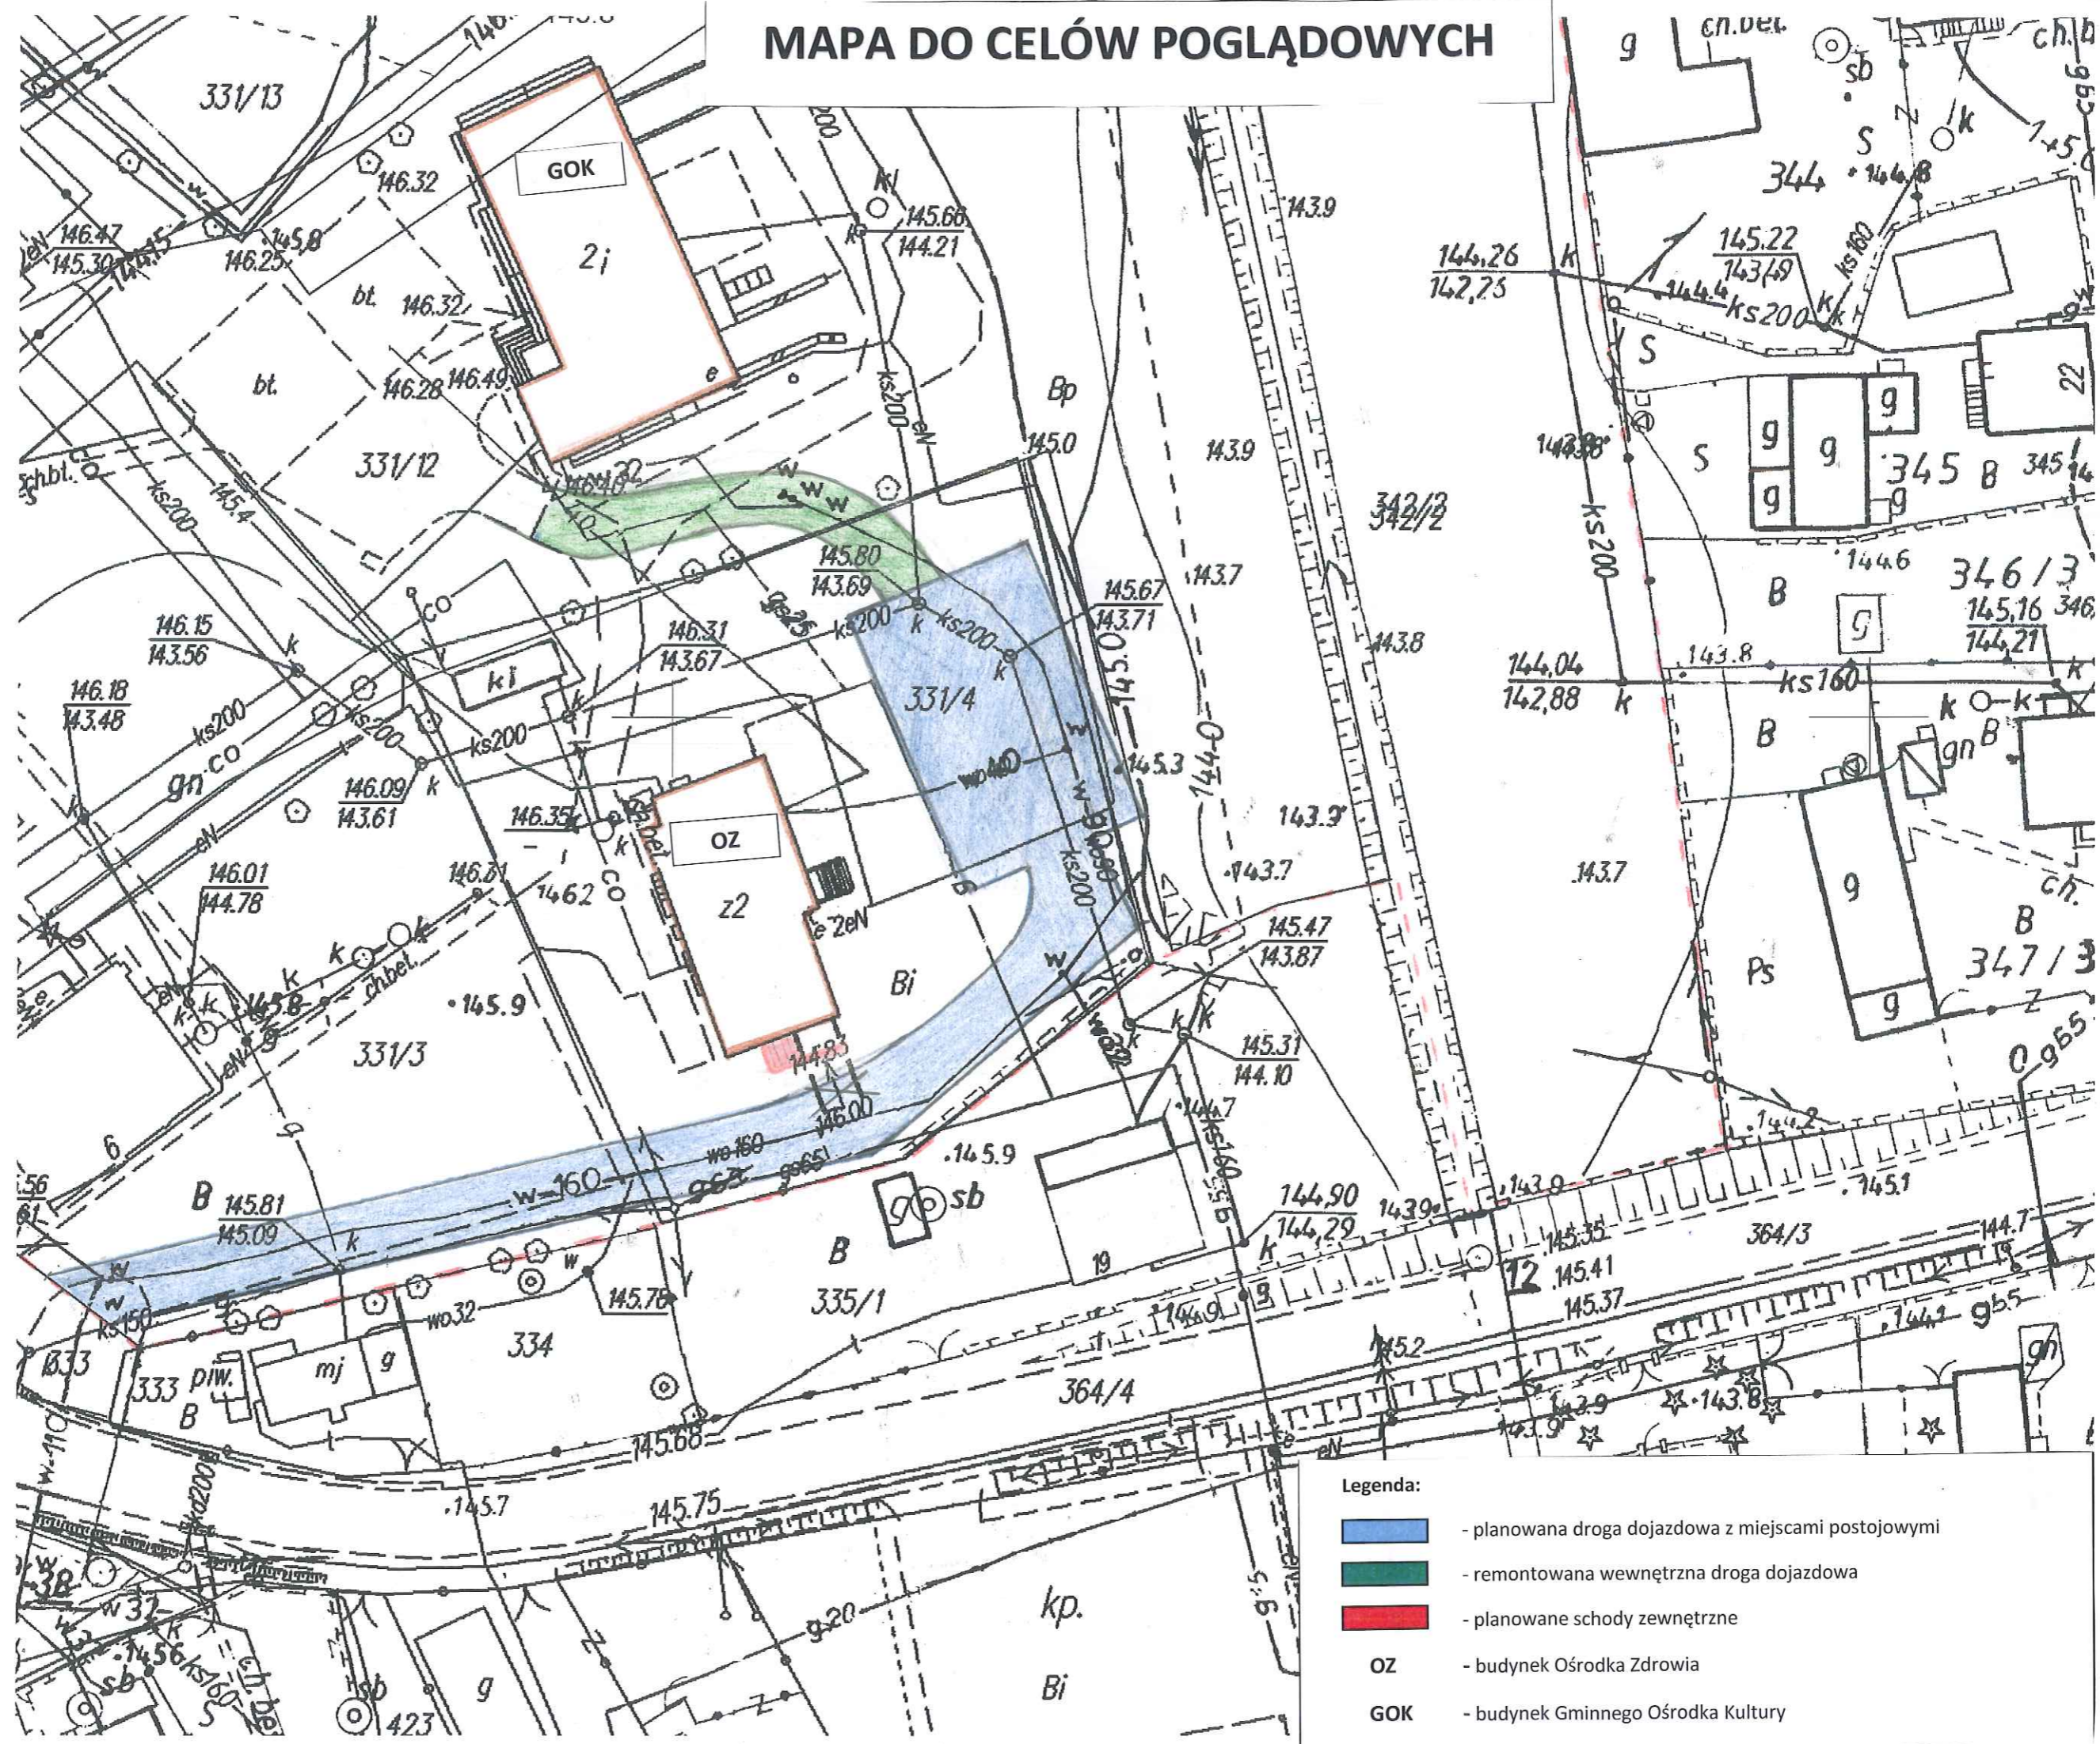

# MAPA DO CELÓW POGLĄDOWYCH

- Legenda:
- planowana droga dojazdowa z miejscami postojowymi
  - remontowana wewnętrzna droga dojazdowa
  - planowane schody zewnętrzne
  - OZ - budynek Ośrodka Zdrowia
  - GOK - budynek Gminnego Ośrodka Kultury