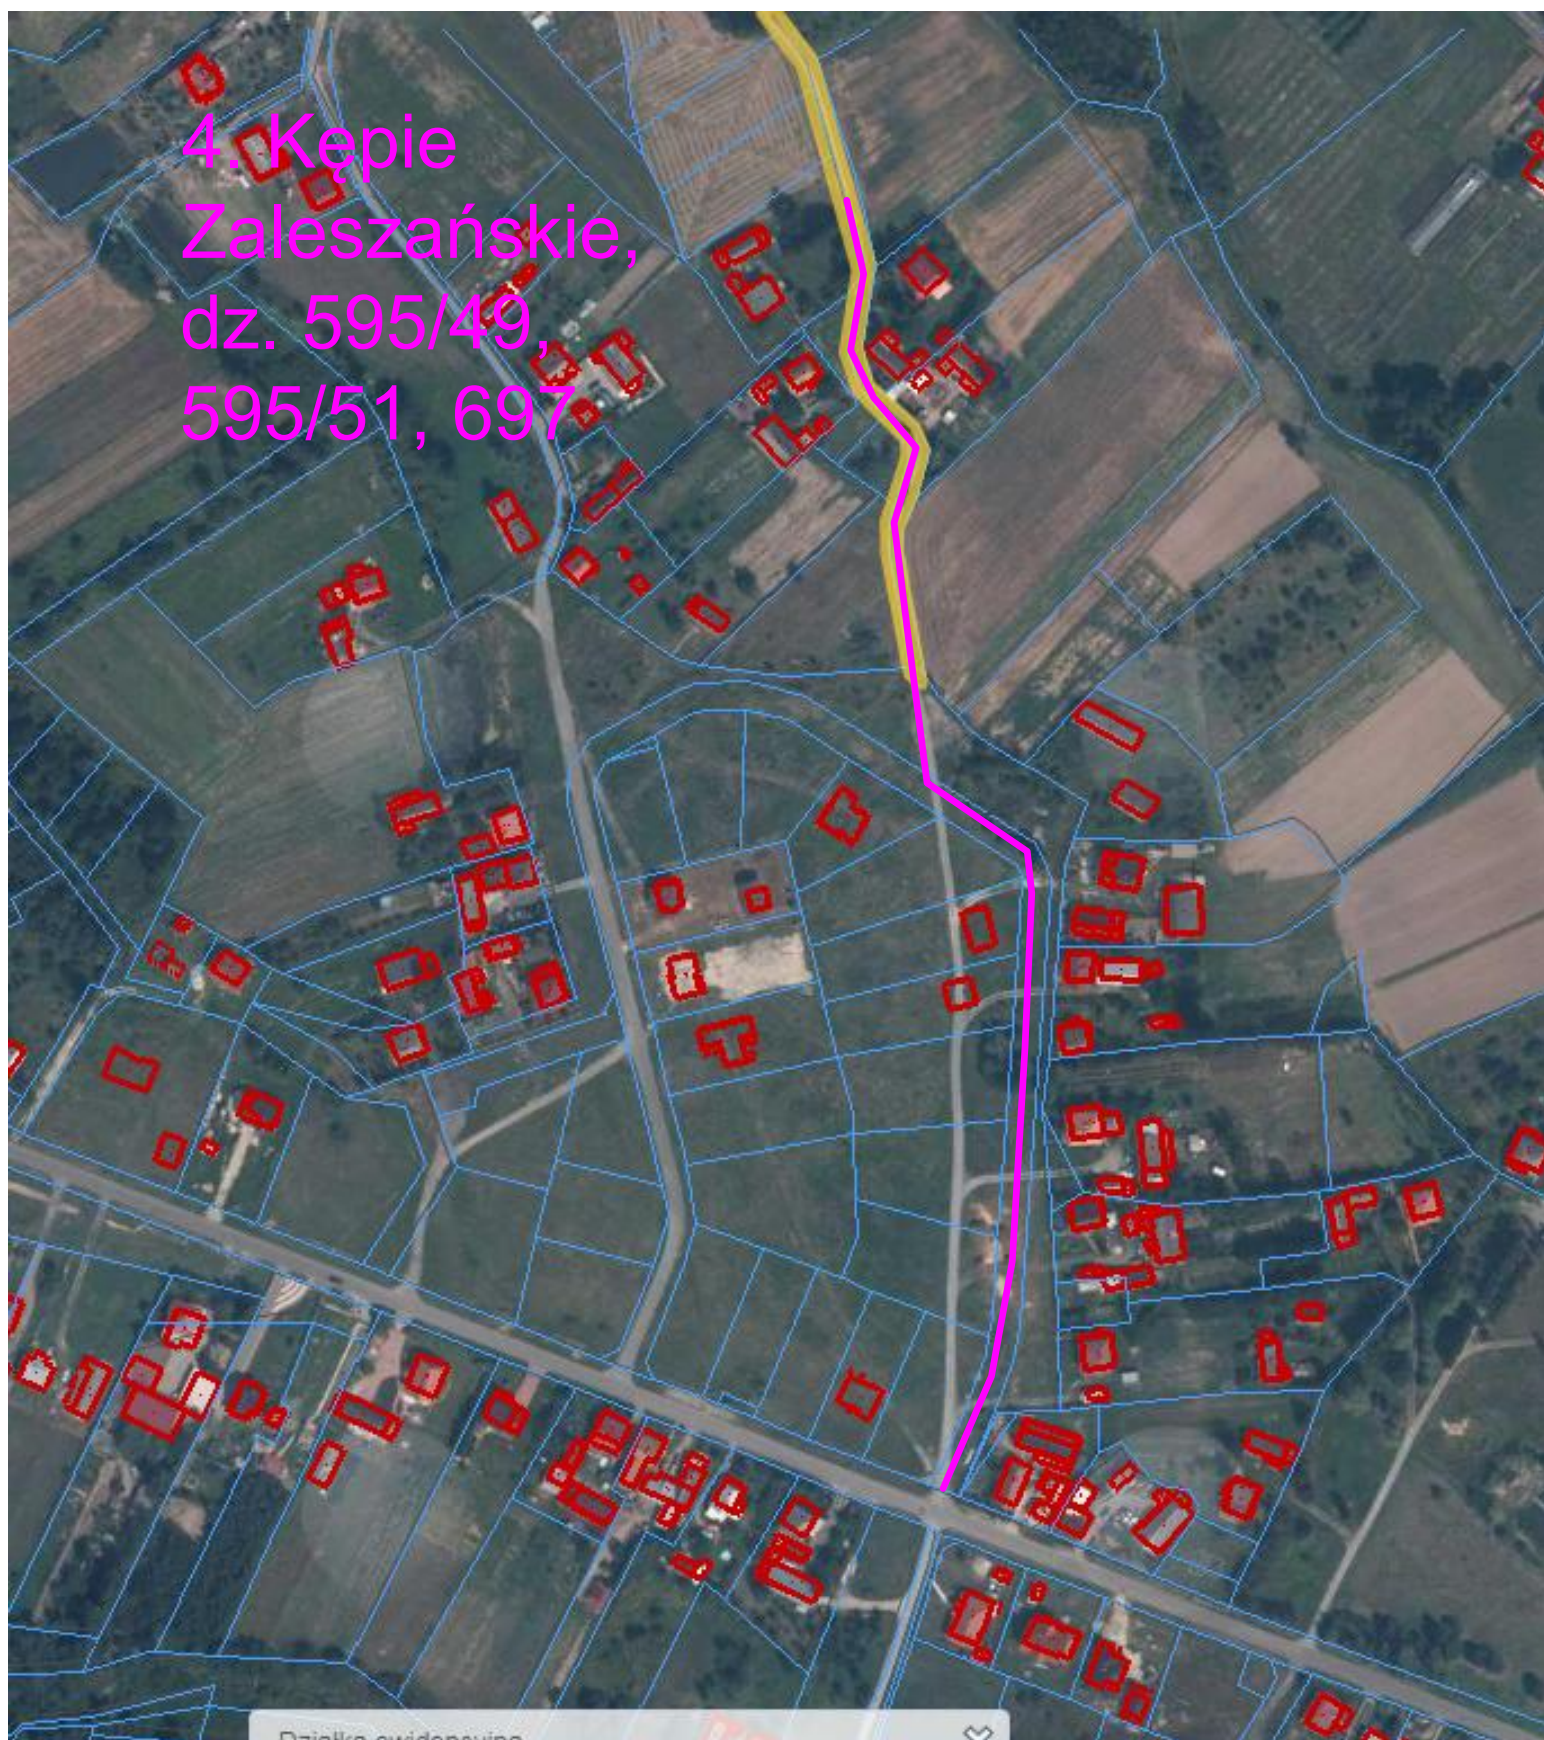

2. Turbia, dz. 664

Urząd: I Lubia

Numer działki: Szukaj

W pole "Numer działki" można wpisać pełny identyfikator szuki

Ukryj panel Pokaż w jednym oknie

3. Turbia, dz.
2009/7

4. Kępie
Zaleszańskie,
dz. 595/49,
595/51, 697

5. Kępie
Zaleszańskie,
dz. 1335/7

6. Zaleszany,
dz.1151, 1161,
1135/1

7. Zaleszany,
dz.203

8,9. Kotowa
Wola,
1218/39, 1218/40

10. Zbydniów,
1535

11. Zbydniów,
1363

12. Majdan
Zbydniowski
597/41

13. Majdan
Zbydniowski
597/41

14. Obojna
586, 687

15.16 Obojna
587/23,
587/37

3" E 21° 56' 2.91"
Y: 7566063.36

+
17.
Dzierżiówka
dz. nr 704

707

18.
Dzierdżiówka
dz. nr 717

19. Agatówka
dz. nr 1527/1