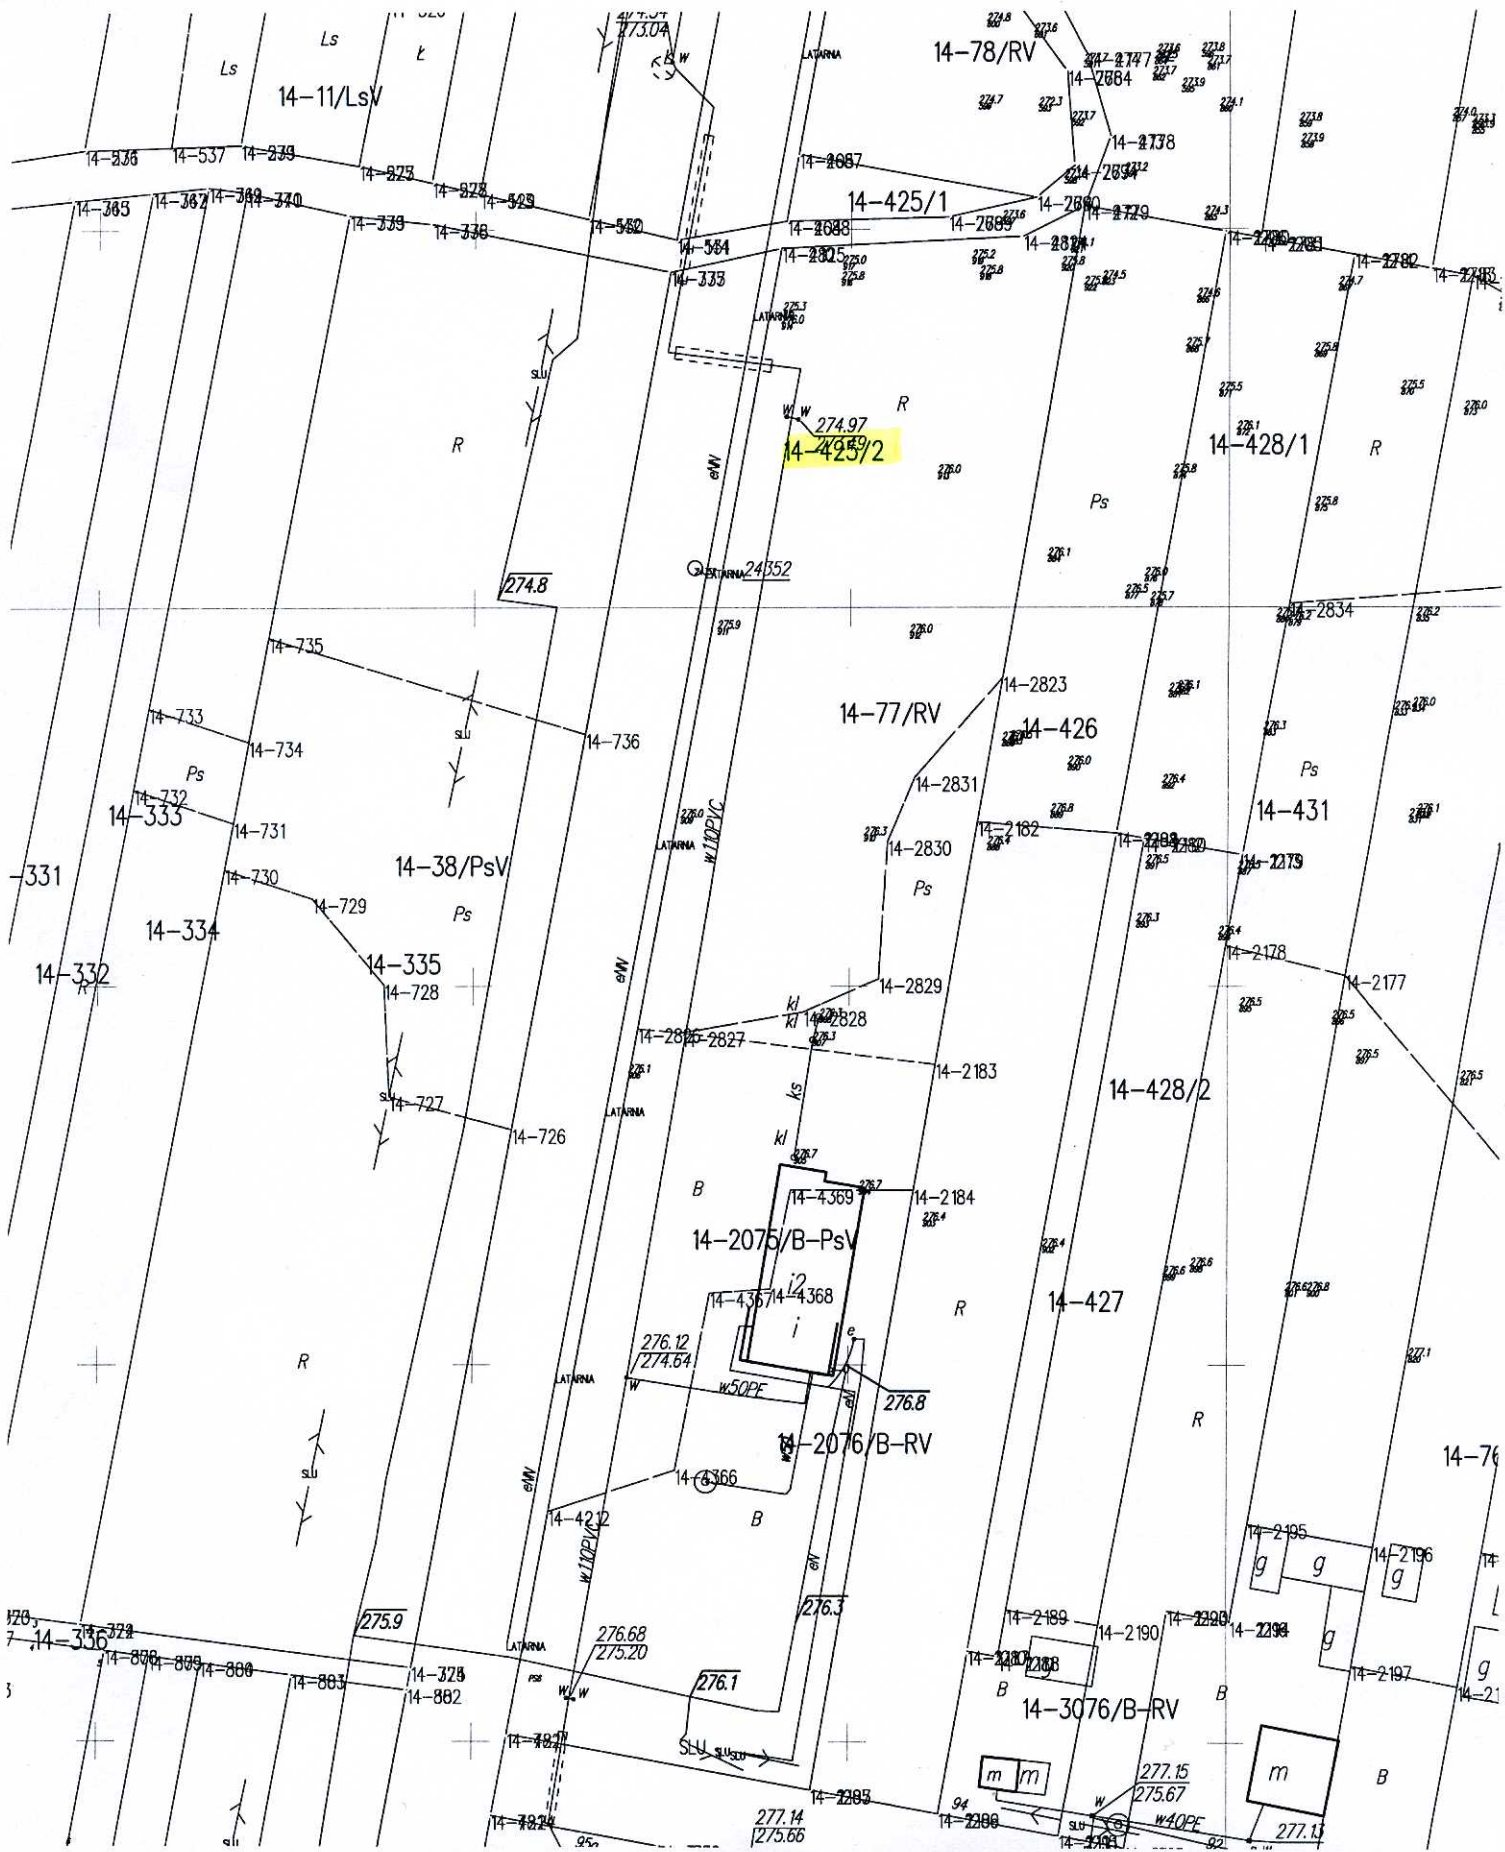

obraz Szkalas
SKALA 1:1000

obreb : SAMSONOVI
 SKALA 1:1000

12-402/RIVb

12-1240/16

12-267

12-127

12-127

obieg: KAYETANOW
SKALA 1:1000

obieg : MAGNANSKA
SKALA 1:1000

- Teren przy hali sportowej

obwód BLAGNANSKI
SKALA 1:1000

Terena Polska Leśnego

322.3
32120

17-7022/Ls

Ls

w63 PE

17-3832

17-3833

w63 PE

17-3834

17-7068/dr

17-3808

17-3835

Bz

17-171/Bz

17-6773

17-476/2

17-6774

17-