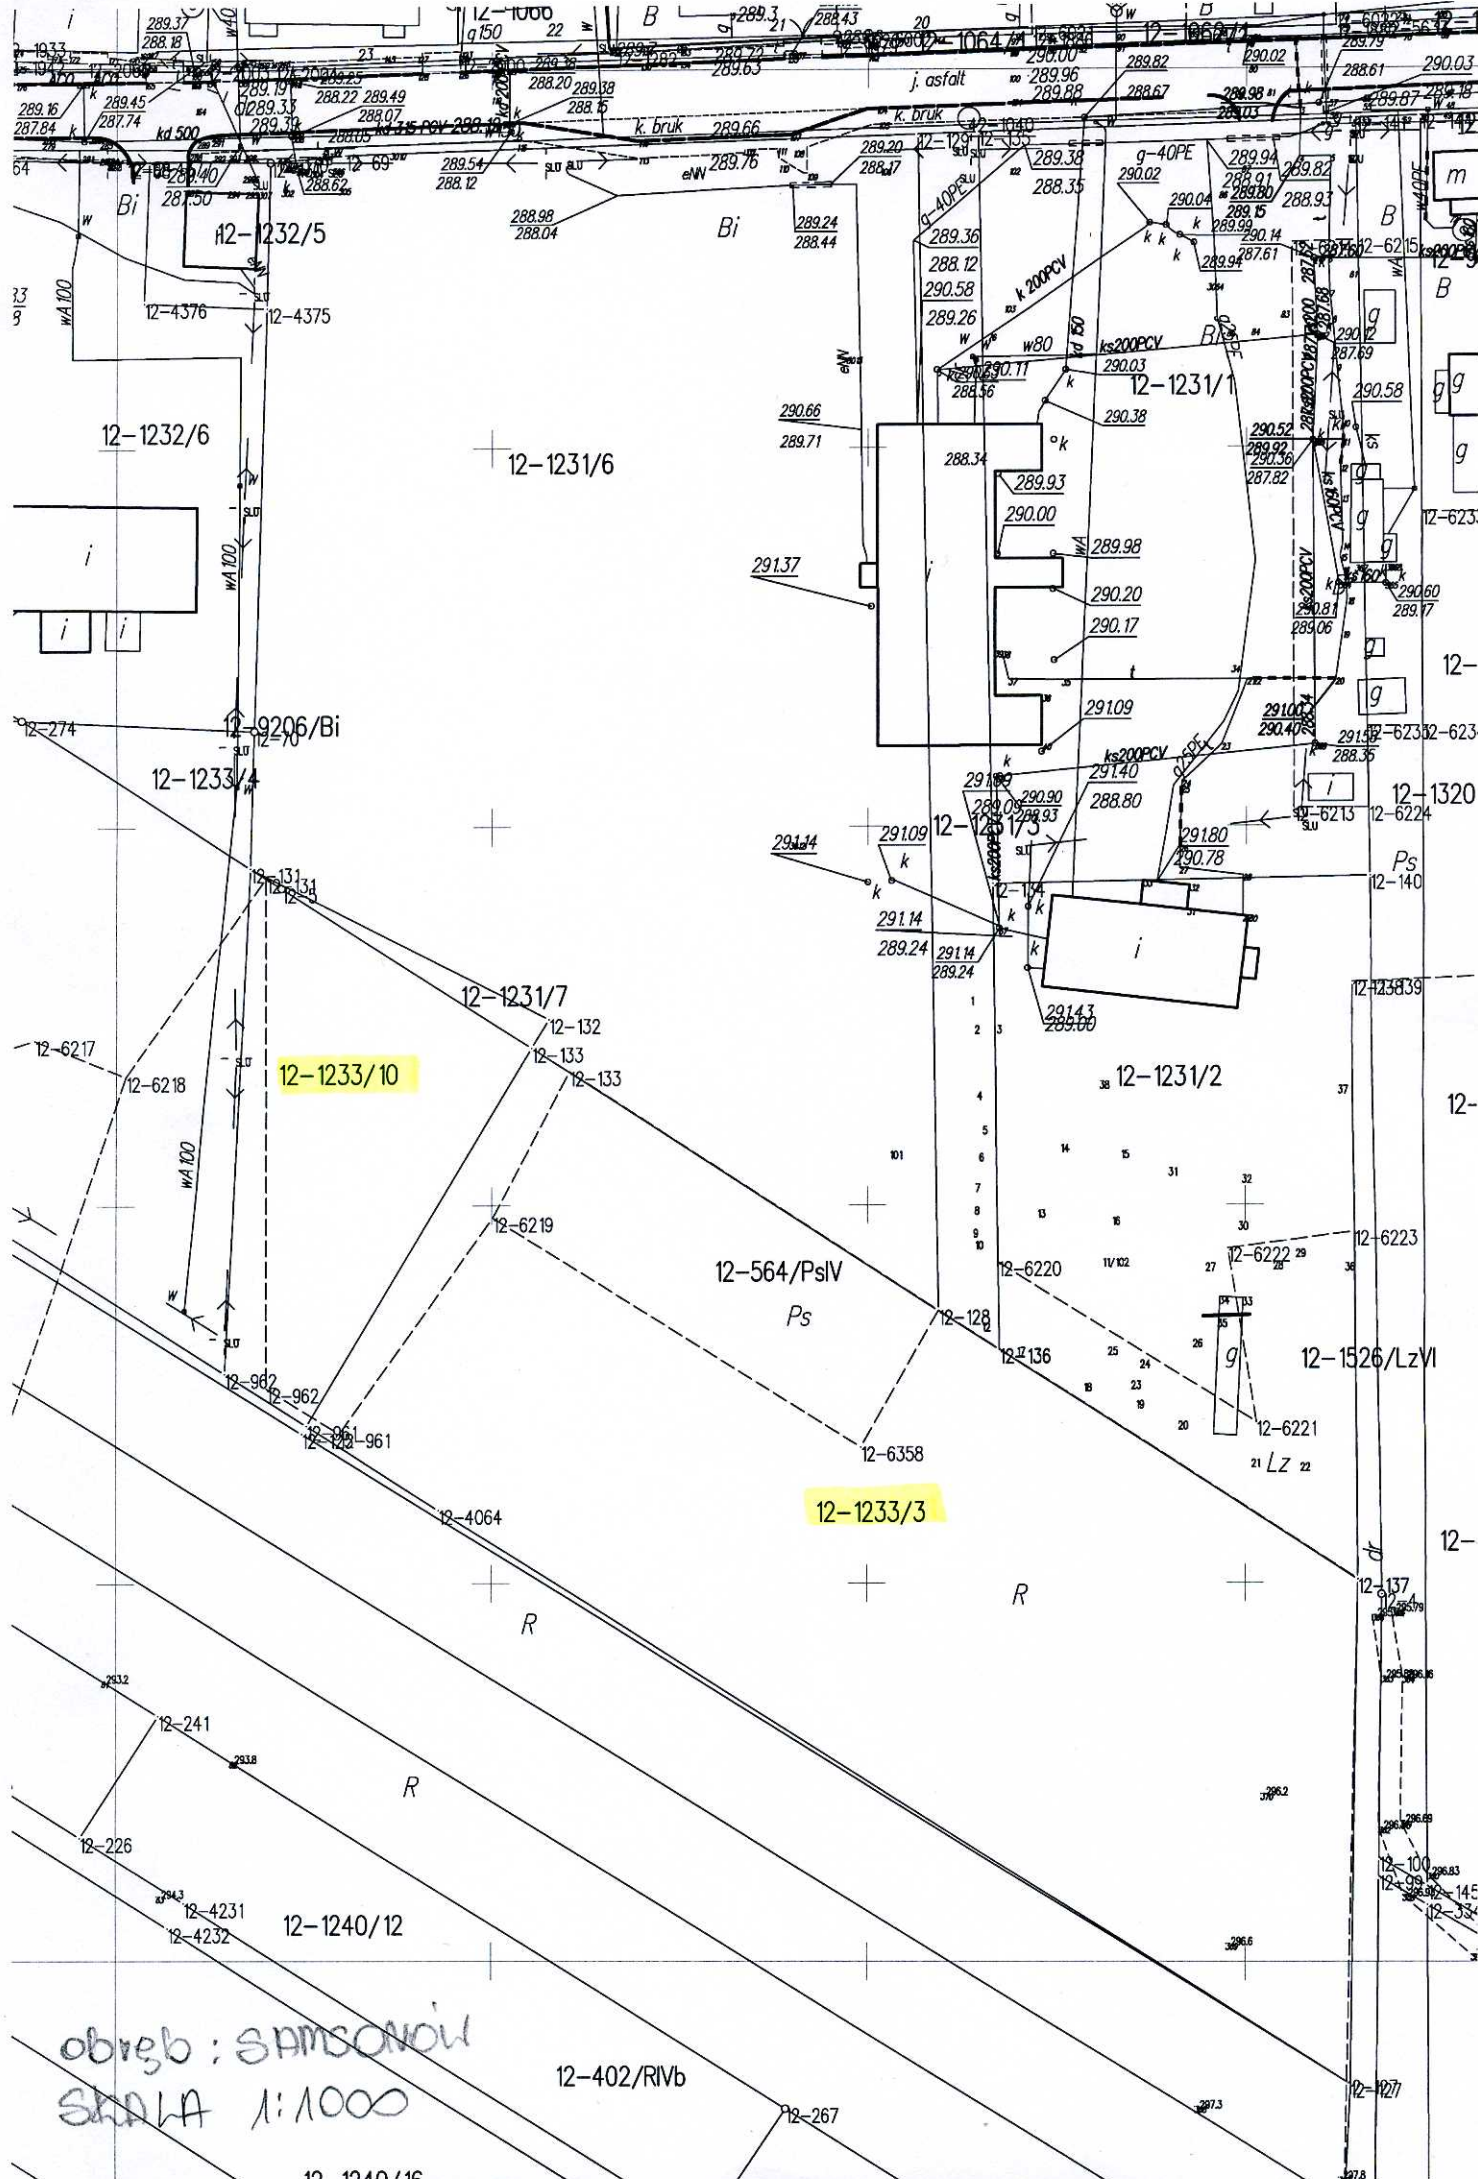

obraz Szkalas
SKALA 1:1000

obreb : SAMSONOVI
 SKALA 1:1000

12-402/RIVb

12-1240/16

12-267

12-127

12-127

obieg: KAYETANOW
SKALA 1:1000

obieg : MAGNANSKA
SKALA 1:1000

- Teren przy hali sportowej

obwód BLAGNANSKI
SKALA 1:1000

Terena Polska Leśnego

322.3
32120

17-7022/Ls

Ls

w63 PE

17-3832

17-3833

w63 PE

17-3834

17-7068/dr

17-3808

17-3835

Bz

17-171/Bz

17-6773

17-476/2

17-6774

17-