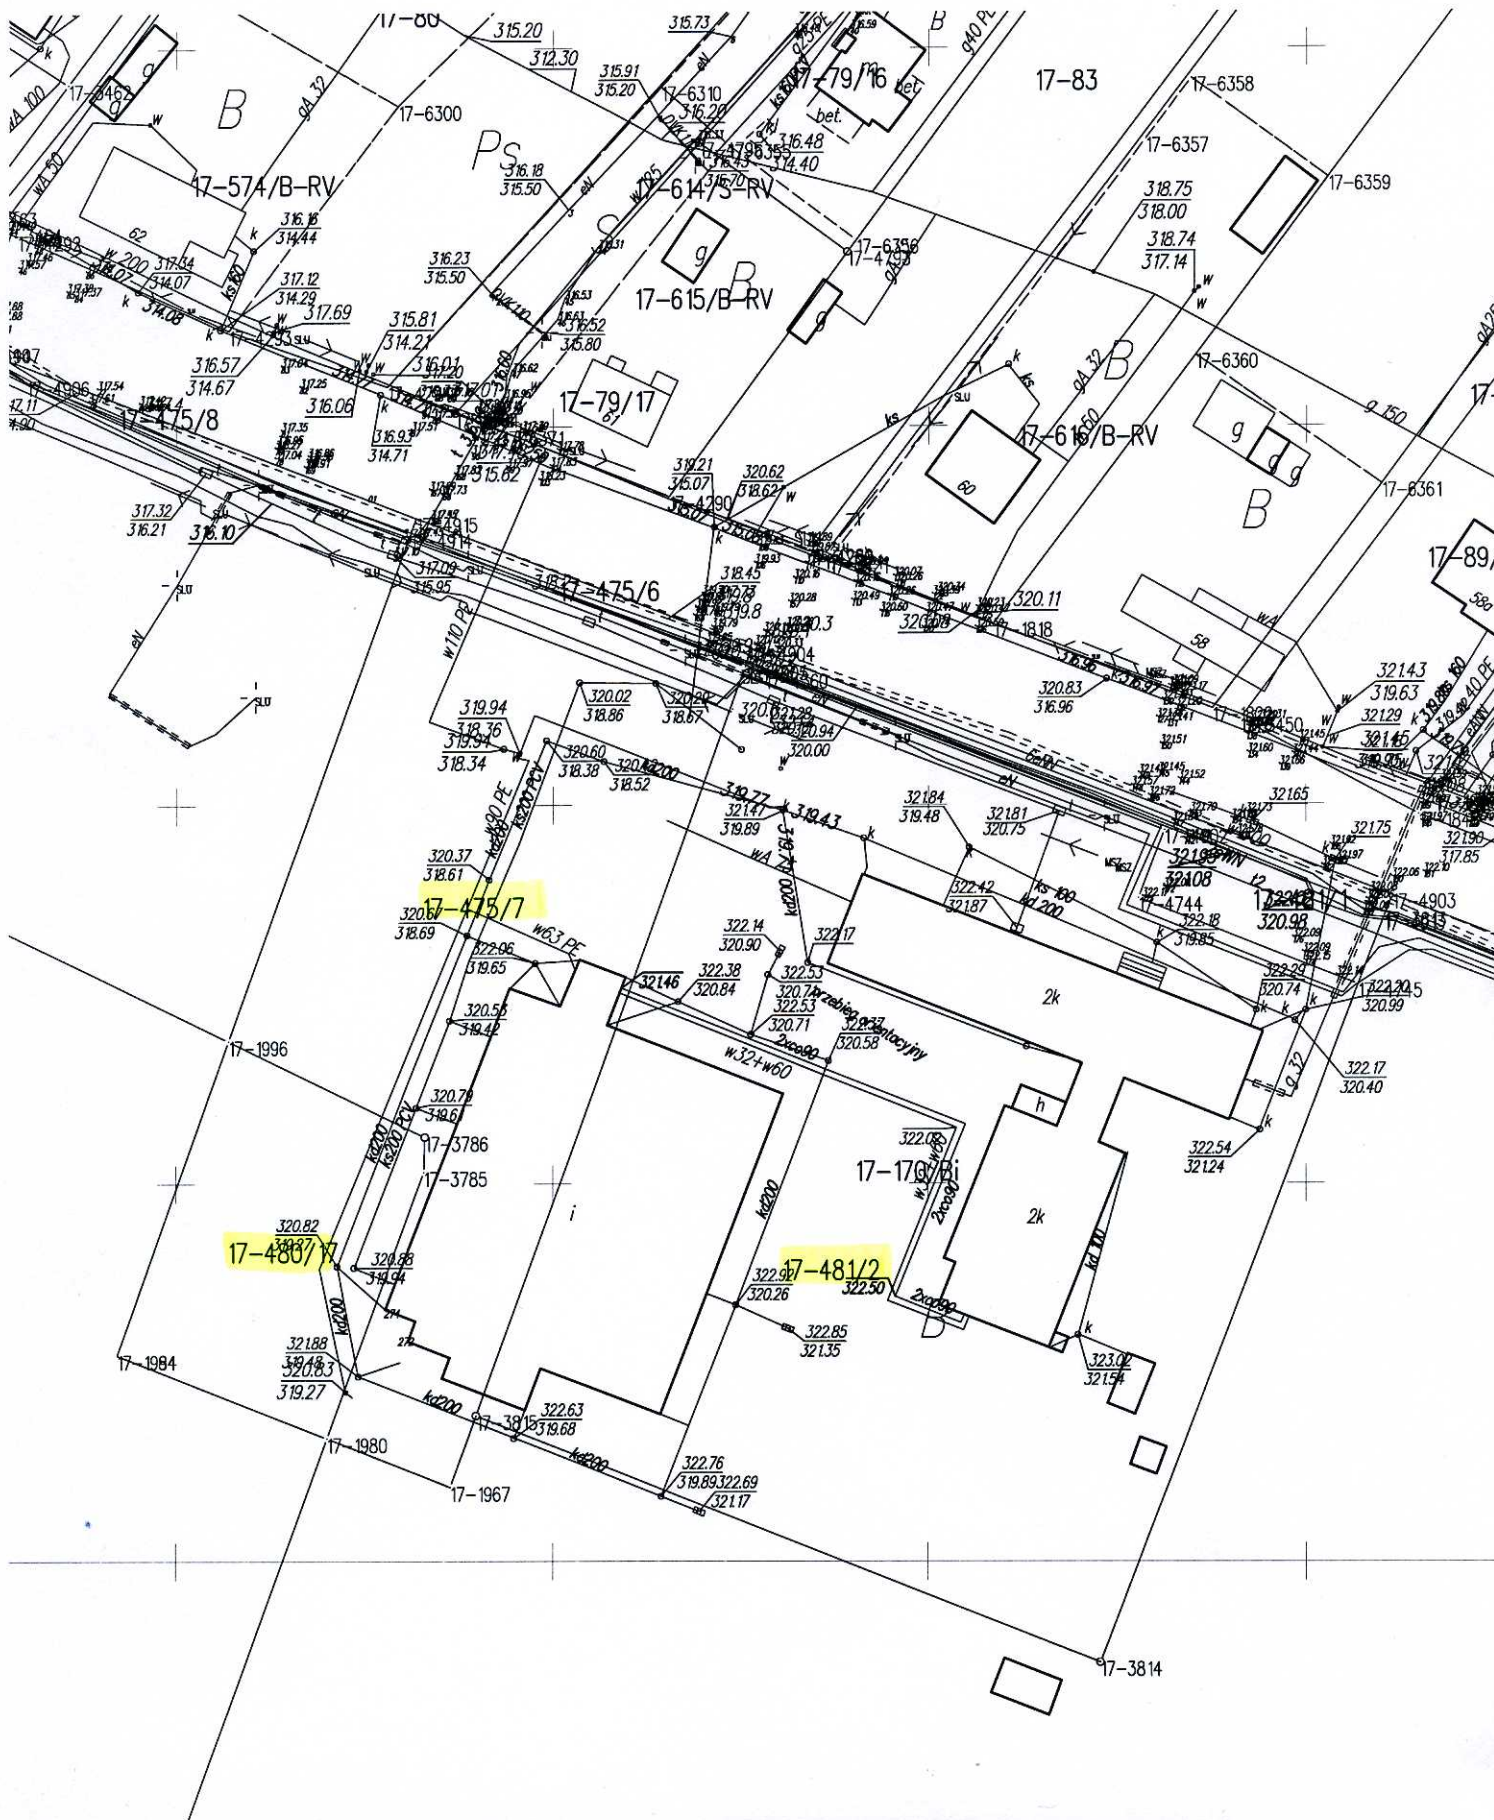

obraz Szkalas
SKALA 1:1000

obreb : SAMSONOVI
 SKALA 1:1000

12-402/RIVb

12-1240/16

12-267

12-127

12-127

obieg: KAYETANOW
SKALA 1:1000

obieg : MAGNANSKA
SKALA 1:1000

- Teren przy hali sportowej

obwód BLAGNANSKI
SKALA 1:1000

Terena Polska Leśnego

322.3
32120

17-7022/Ls

Ls

w63 PE

17-3832

17-3833

w63 PE

17-3834

17-7068/dr

17-3808

17-3835

Bz

17-171/Bz

17-6773

17-476/2

17-6774

17-