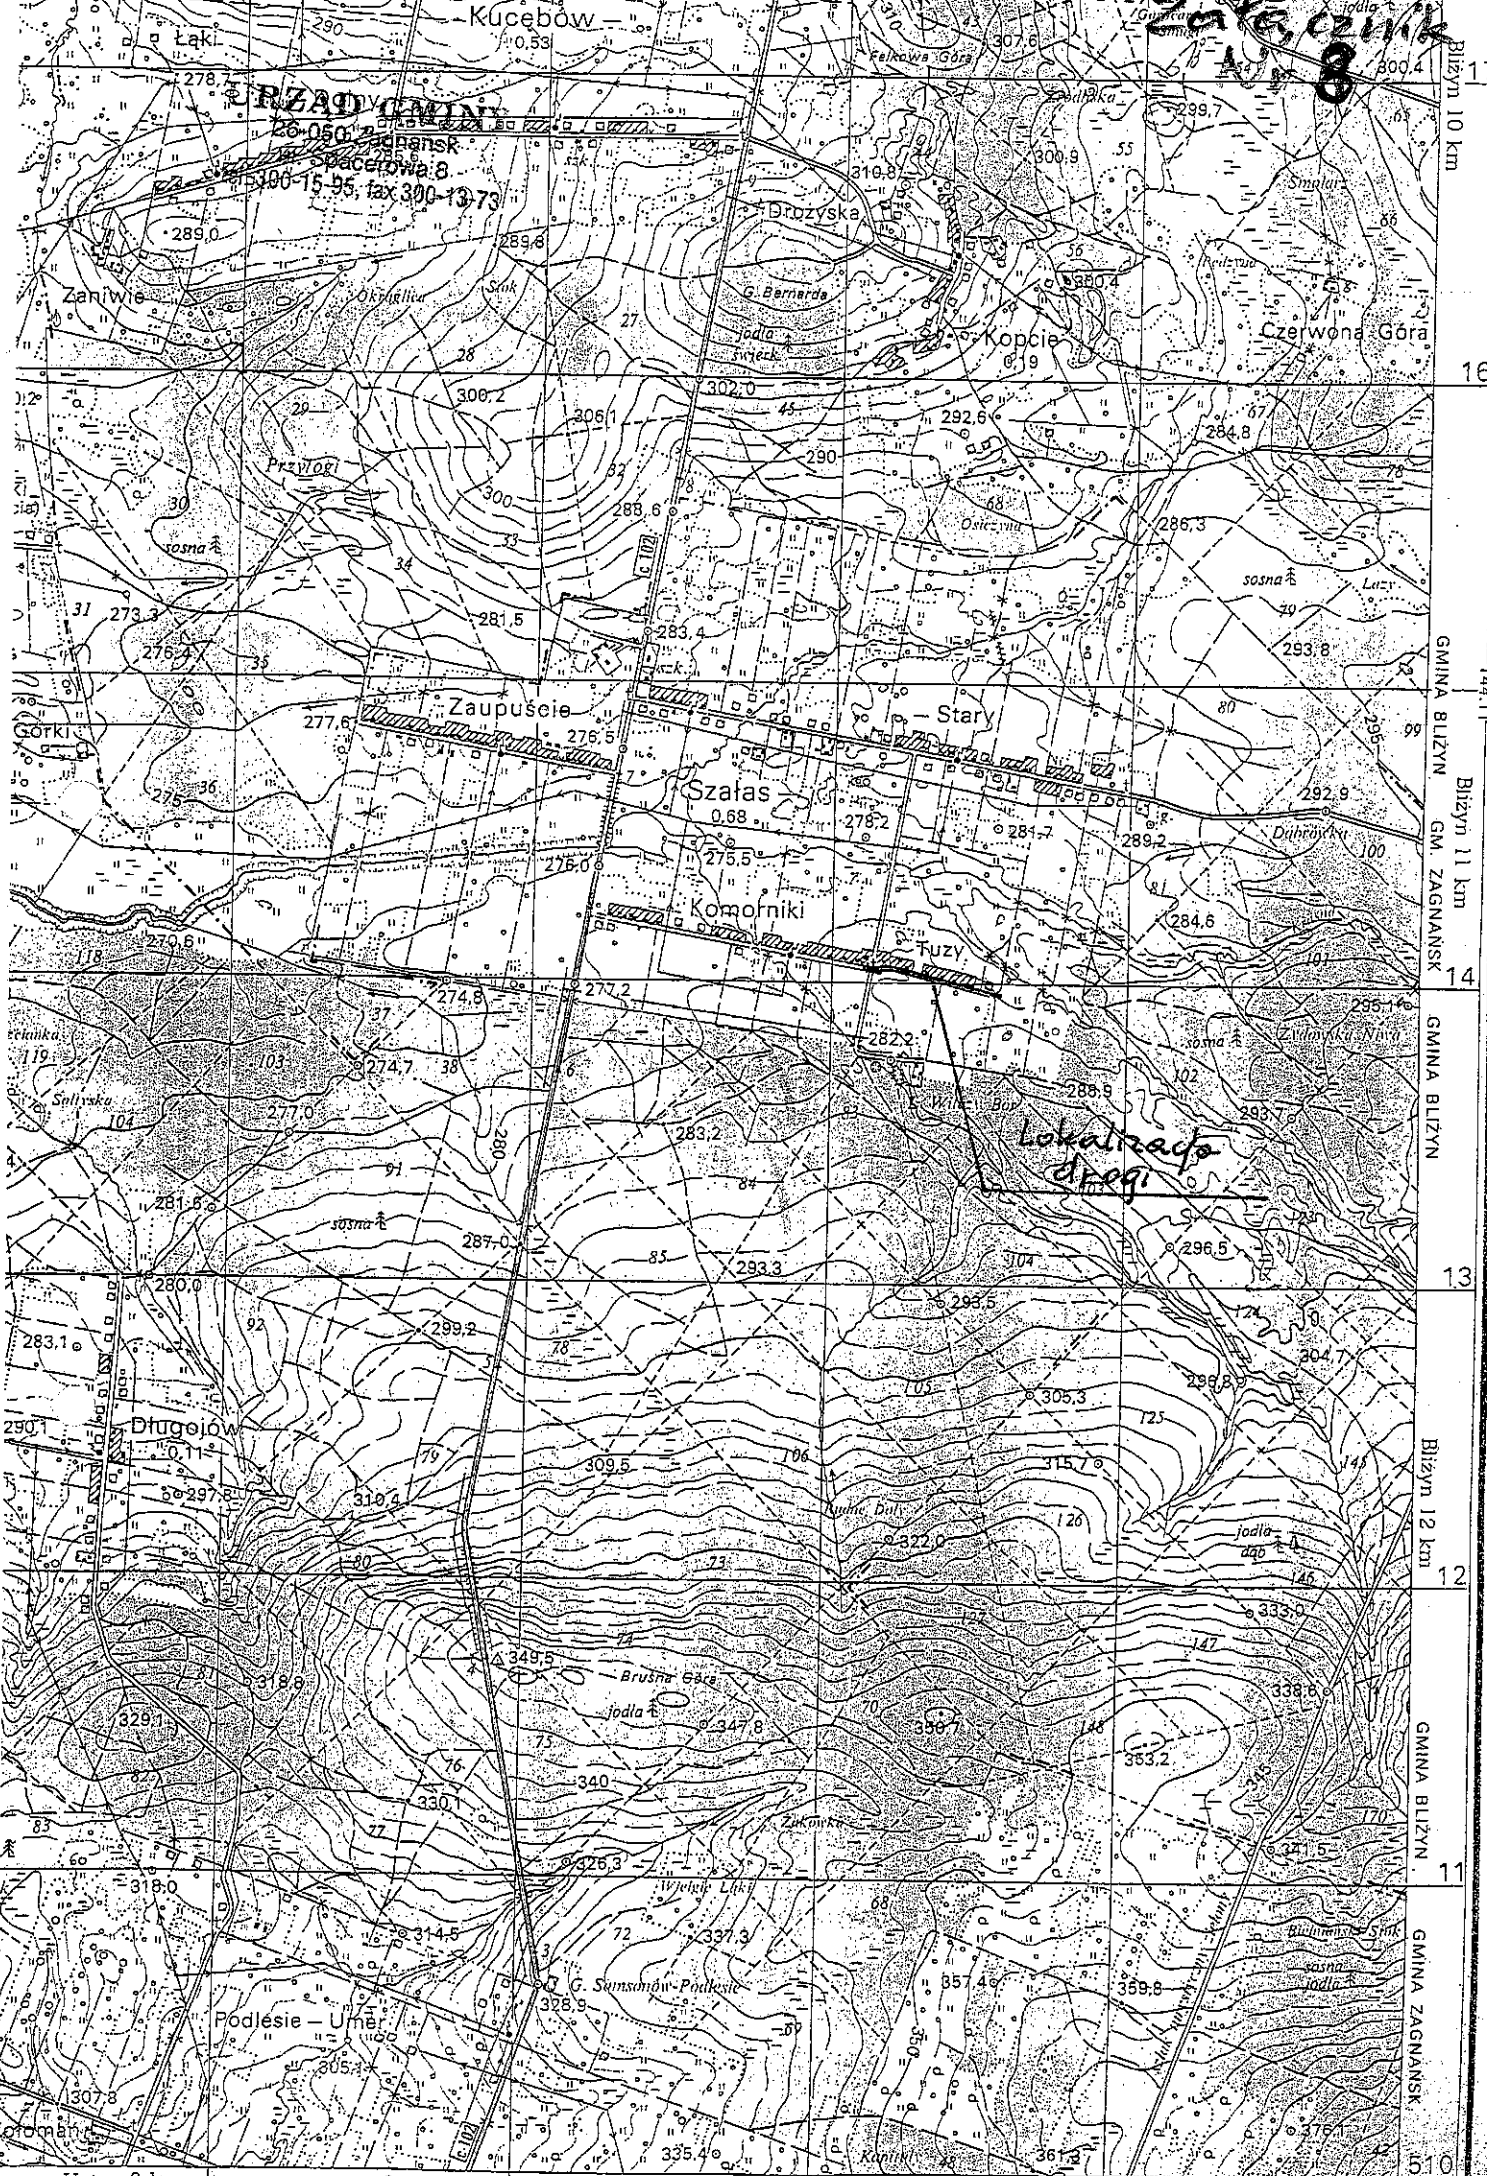

Zakaznik
Lp. 8

RZĄDOWY
26-050-1-10-01
Pacierzowa 8
5300-15-95, fax 300-13-73

Lokalizacja
drogi

Umer 3 km

Samsonów 2 km

Janaszów 3 km

Blizyn 10 km
14,11
Blizyn 11 km
GM. ZAGNANSK
14
GM. BLIZYN
13
Blizyn 12 km
12
GM. BLIZYN
11
GM. ZAGNANSK
510