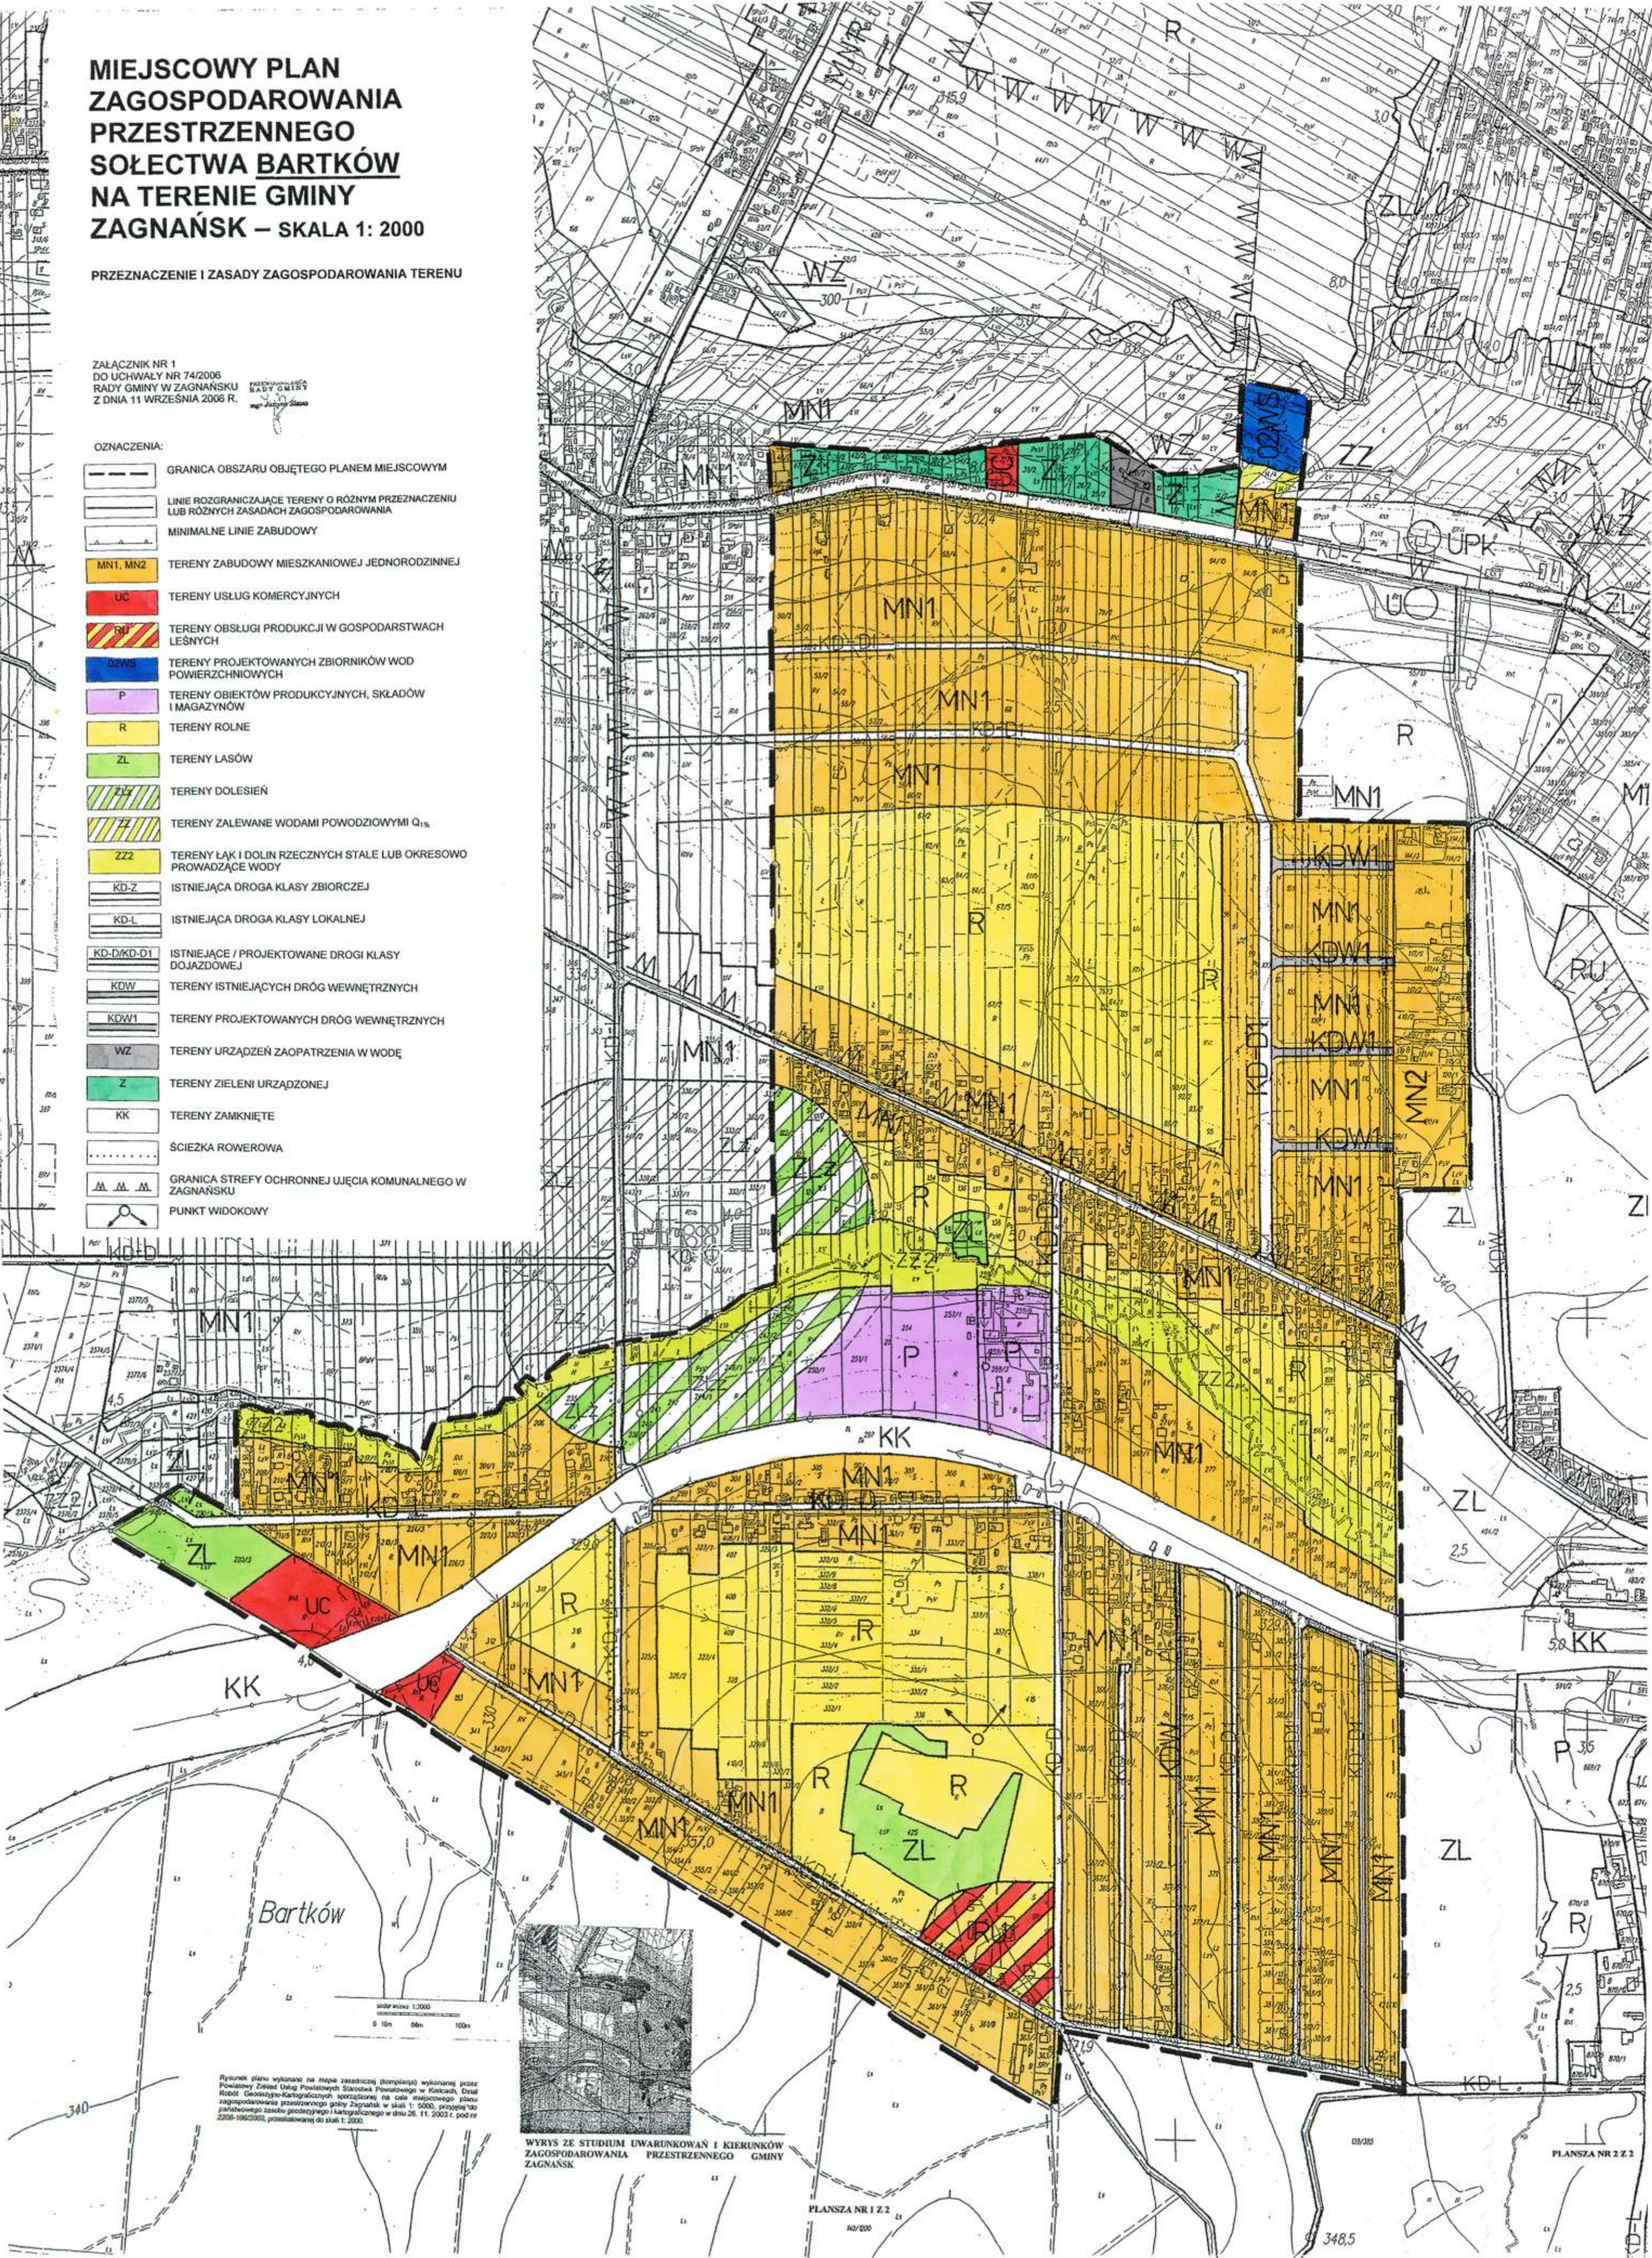

MIEJSCOWY PLAN ZAGOSPODAROWANIA PRZESTRZENNEGO SOŁECTWA BARTKÓW NA TERENIE GMINY ZAGNAŃSK – SKALA 1: 2000

PRZEZNACZENIE I ZASADY ZAGOSPODAROWANIA TERENU

ZALĄCZNIK NR 1
DO UCHWAŁY NR 74/2006
RADY GMINY W ZAGNAŃSKU
Z DNIA 11 WRZEŚNIA 2006 R.

OZNACZENIA:

- GRANICA OBSZARU OBJĘTEGO PLANEM MIEJSCOWYM
- LINIE ROZGRANICZAJĄCE TERENY O RÓŻNYM PRZEZNACZENIU LUB RÓŻNYCH ZASADACH ZAGOSPODAROWANIA
- MINIMALNE LINIE ZABUDOWY
- MN1, MN2 TERENY ZABUDOWY MIESZKANIOWEJ JEDNORODZINNEJ
- UC TERENY USŁUG KOMERCYJNYCH
- RU TERENY OBSŁUGI PRODUKCJI W GOSPODARSTWACH LEŚNYCH
- UZWS TERENY PROJEKTOWANYCH ZBIORNIKÓW WOD POWIERZCHNIOWYCH
- P TERENY OBIEKTÓW PRODUKCYJNYCH, SKŁADÓW I MAGAZYNÓW
- R TERENY ROLNE
- ZL TERENY LASÓW
- ZL TERENY DOLESIEŃ
- ZZ2 TERENY ZALEWANE WODAMI POWODZIOWYMI Q₁₀₀
- ZZ2 TERENY ŁĄK I DOLIN RZECZYCH STAŁE LUB OKRESOWO PROWADZĄCE WODY
- KD-Z ISTNIEJĄCA DROGA KLASY ZBIORCZEJ
- KD-L ISTNIEJĄCA DROGA KLASY LOKALNEJ
- KD-D/KD-D1 ISTNIEJĄCE / PROJEKTOWANE DROGI KLASY DOJAZDOWEJ
- KDW TERENY ISTNIEJĄCYCH DRÓG WEWNĘTRZNYCH
- KDW1 TERENY PROJEKTOWANYCH DRÓG WEWNĘTRZNYCH
- WZ TERENY URZĄDZEŃ ZAOPATRZENIA W WODĘ
- Z TERENY ZIELENI URZĄDZONEJ
- KK TERENY ZAMKNIĘTE
- ŚCIEŻKA ROWEROWA
- GRANICA STREFY OCHRONNEJ UJĘCIA KOMUNALNEGO W ZAGNAŃSKU
- PUNKT WIDOKOWY