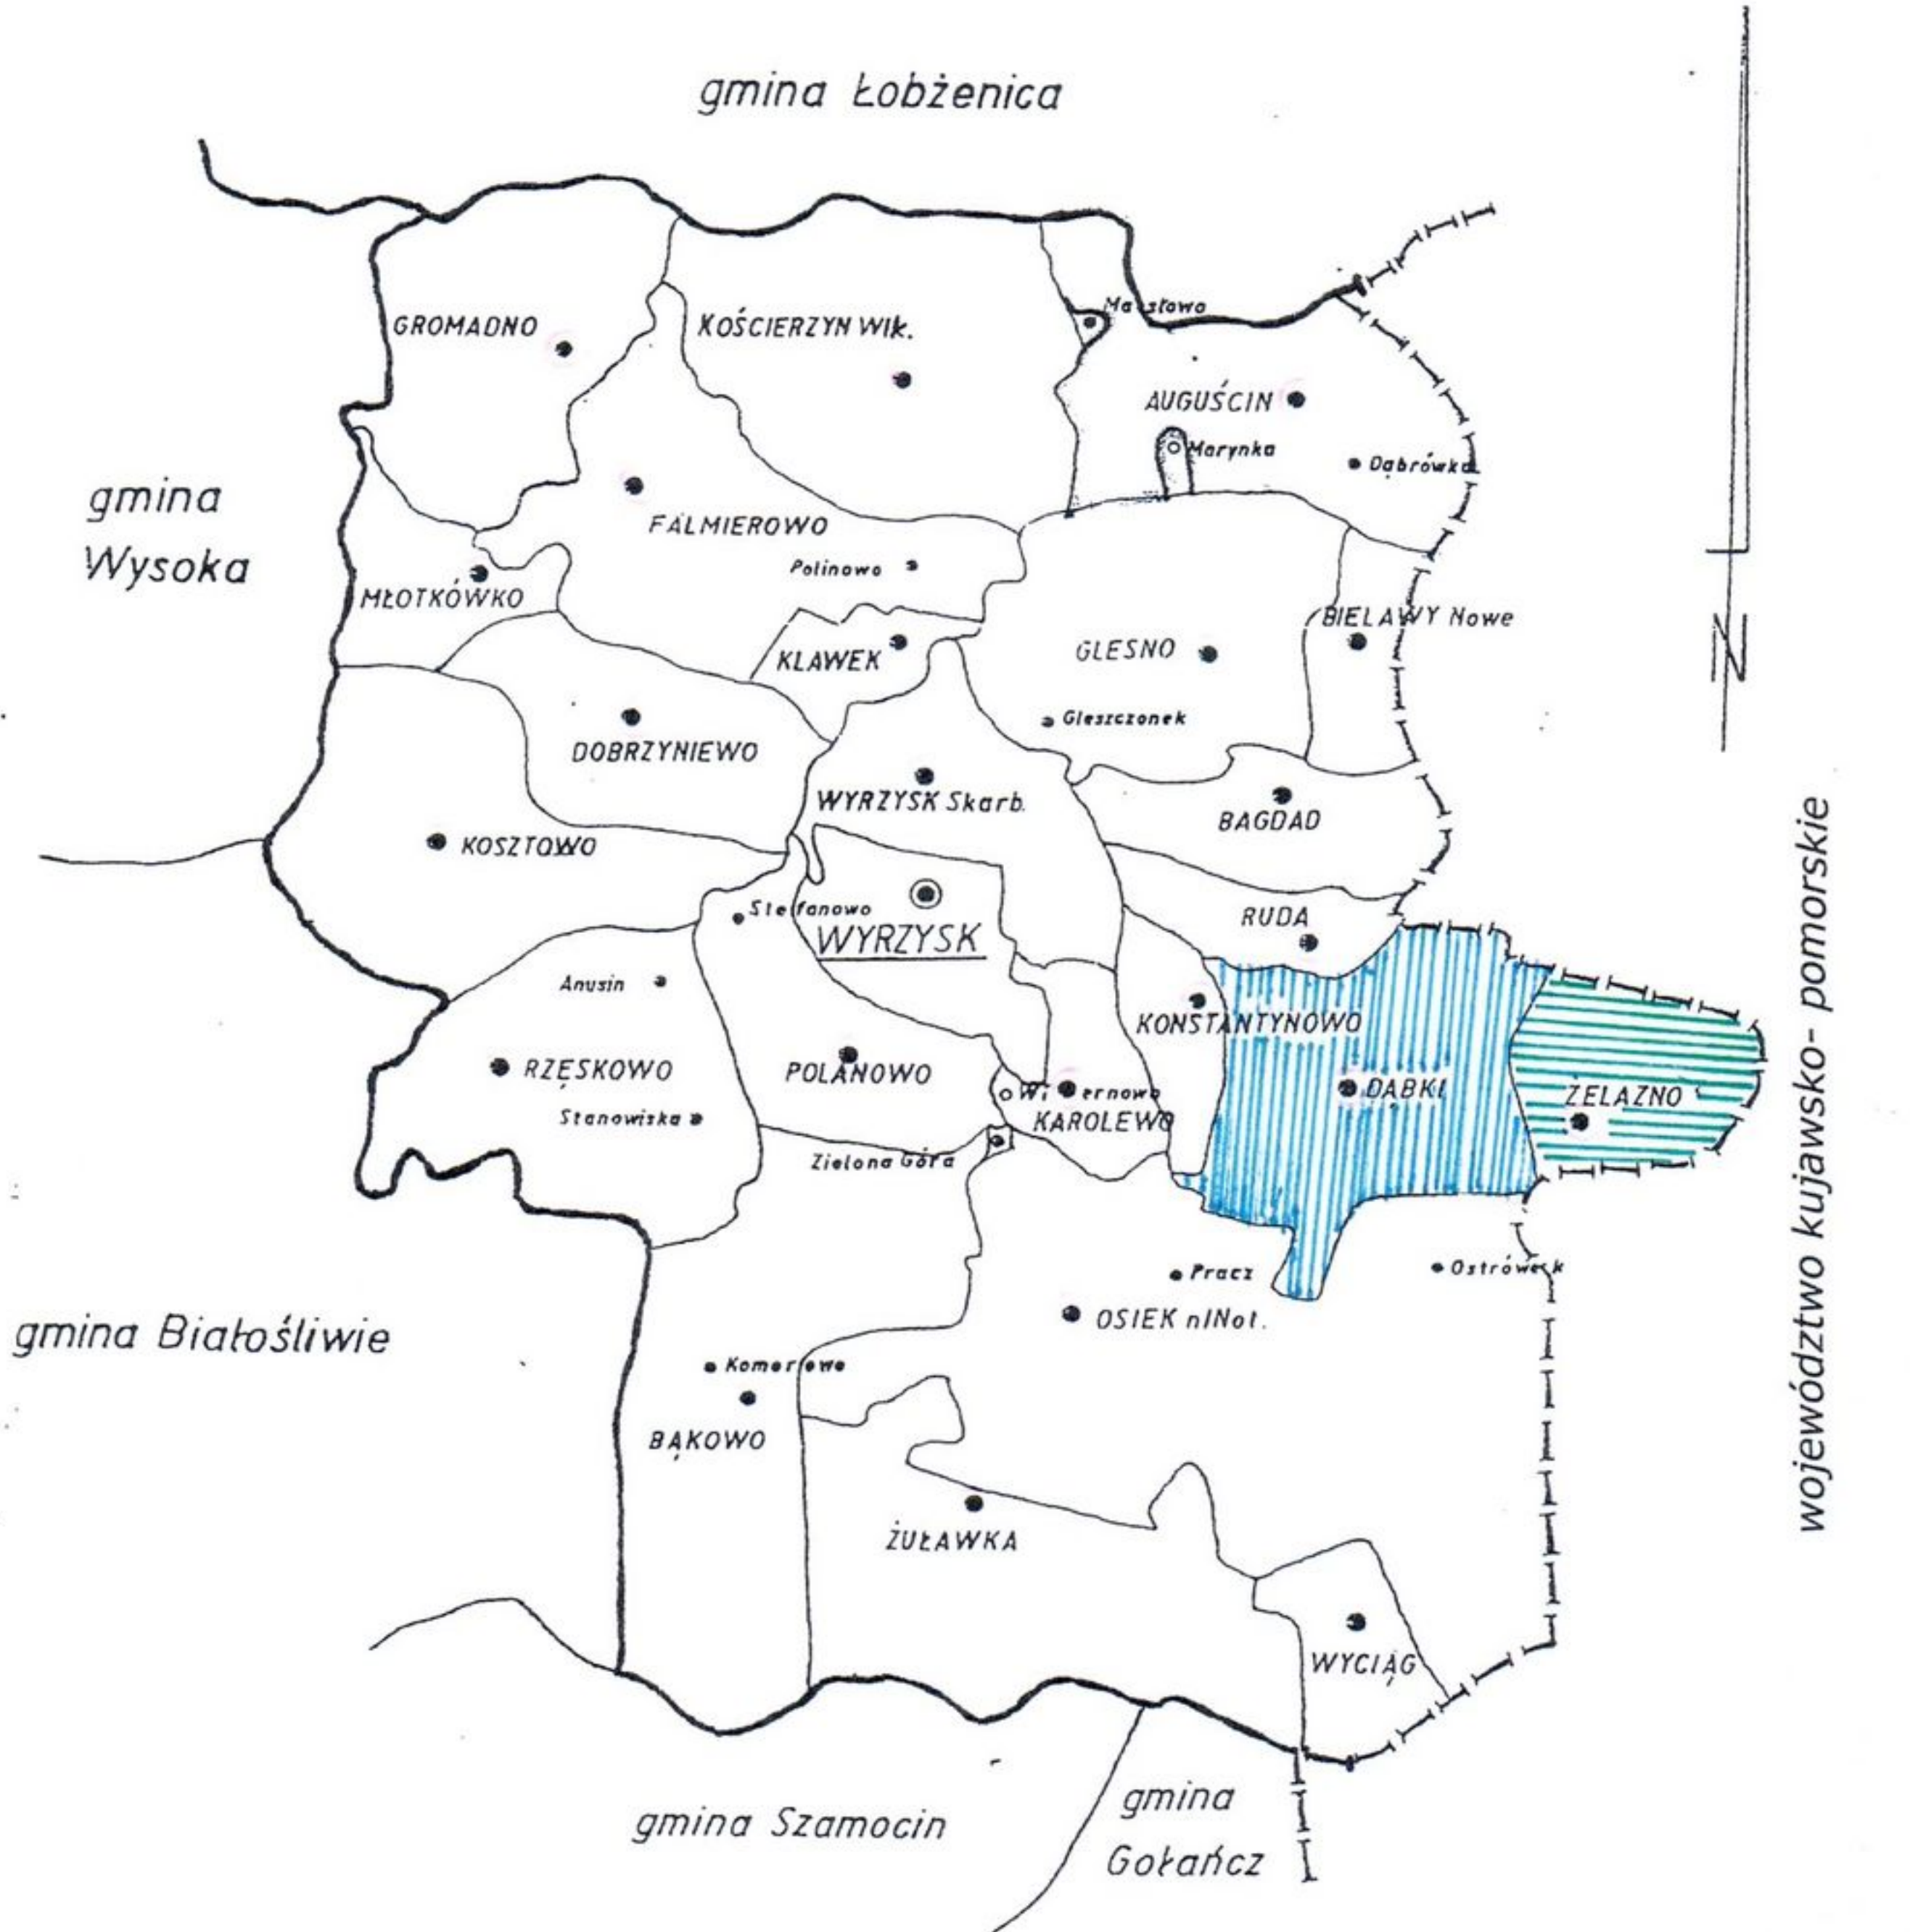

## LEGENDA

-  granica województwa
-  granica gminy
-  granica wsi
-  siedziba sołectwa
-  Sołectwo Dąbki, obszar 728,58 ha
-  Sołectwo Żelazno, obszar 468,87 ha