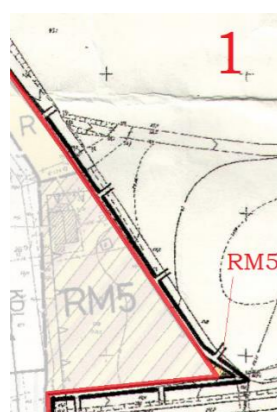

Miejsca, gdzie obowiązują nadal ustalenia miejscowego planu zagospodarowania przestrzennego wsi Osiek nad Notecią (200

Na każdym obrazku linią koloru czerwonego oznaczono zasięg planu z 2017 roku, a literami oraz cyframi koloru czerwonego - oznaczenia planu z 2007 roku