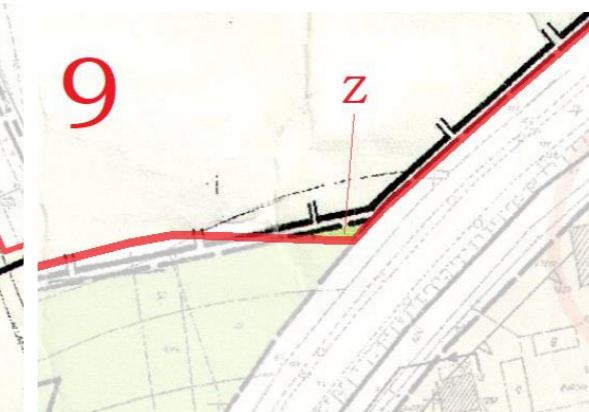

Miejsca, gdzie obowiązują nadal ustalenia miejscowego planu zagospodarowania przestrzennego wsi Osiek nad Notecią (200

Na każdym obrazku linią koloru czerwonego oznaczono zasięg planu z 2017 roku, a literami oraz cyframi koloru czerwonego - oznaczenia planu z 2007 roku