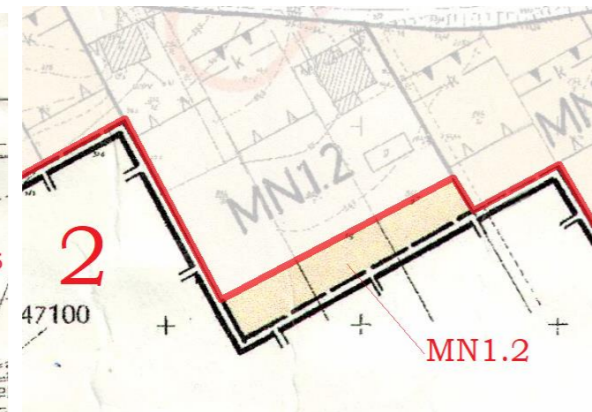

Miejsca, gdzie obowiązują nadal ustalenia miejscowego planu zagospodarowania przestrzennego wsi Osiek nad Notecią (200

Na każdym obrazku linią koloru czerwonego oznaczono zasięg planu z 2017 roku, a literami oraz cyframi koloru czerwonego - oznaczenia planu z 2007 roku