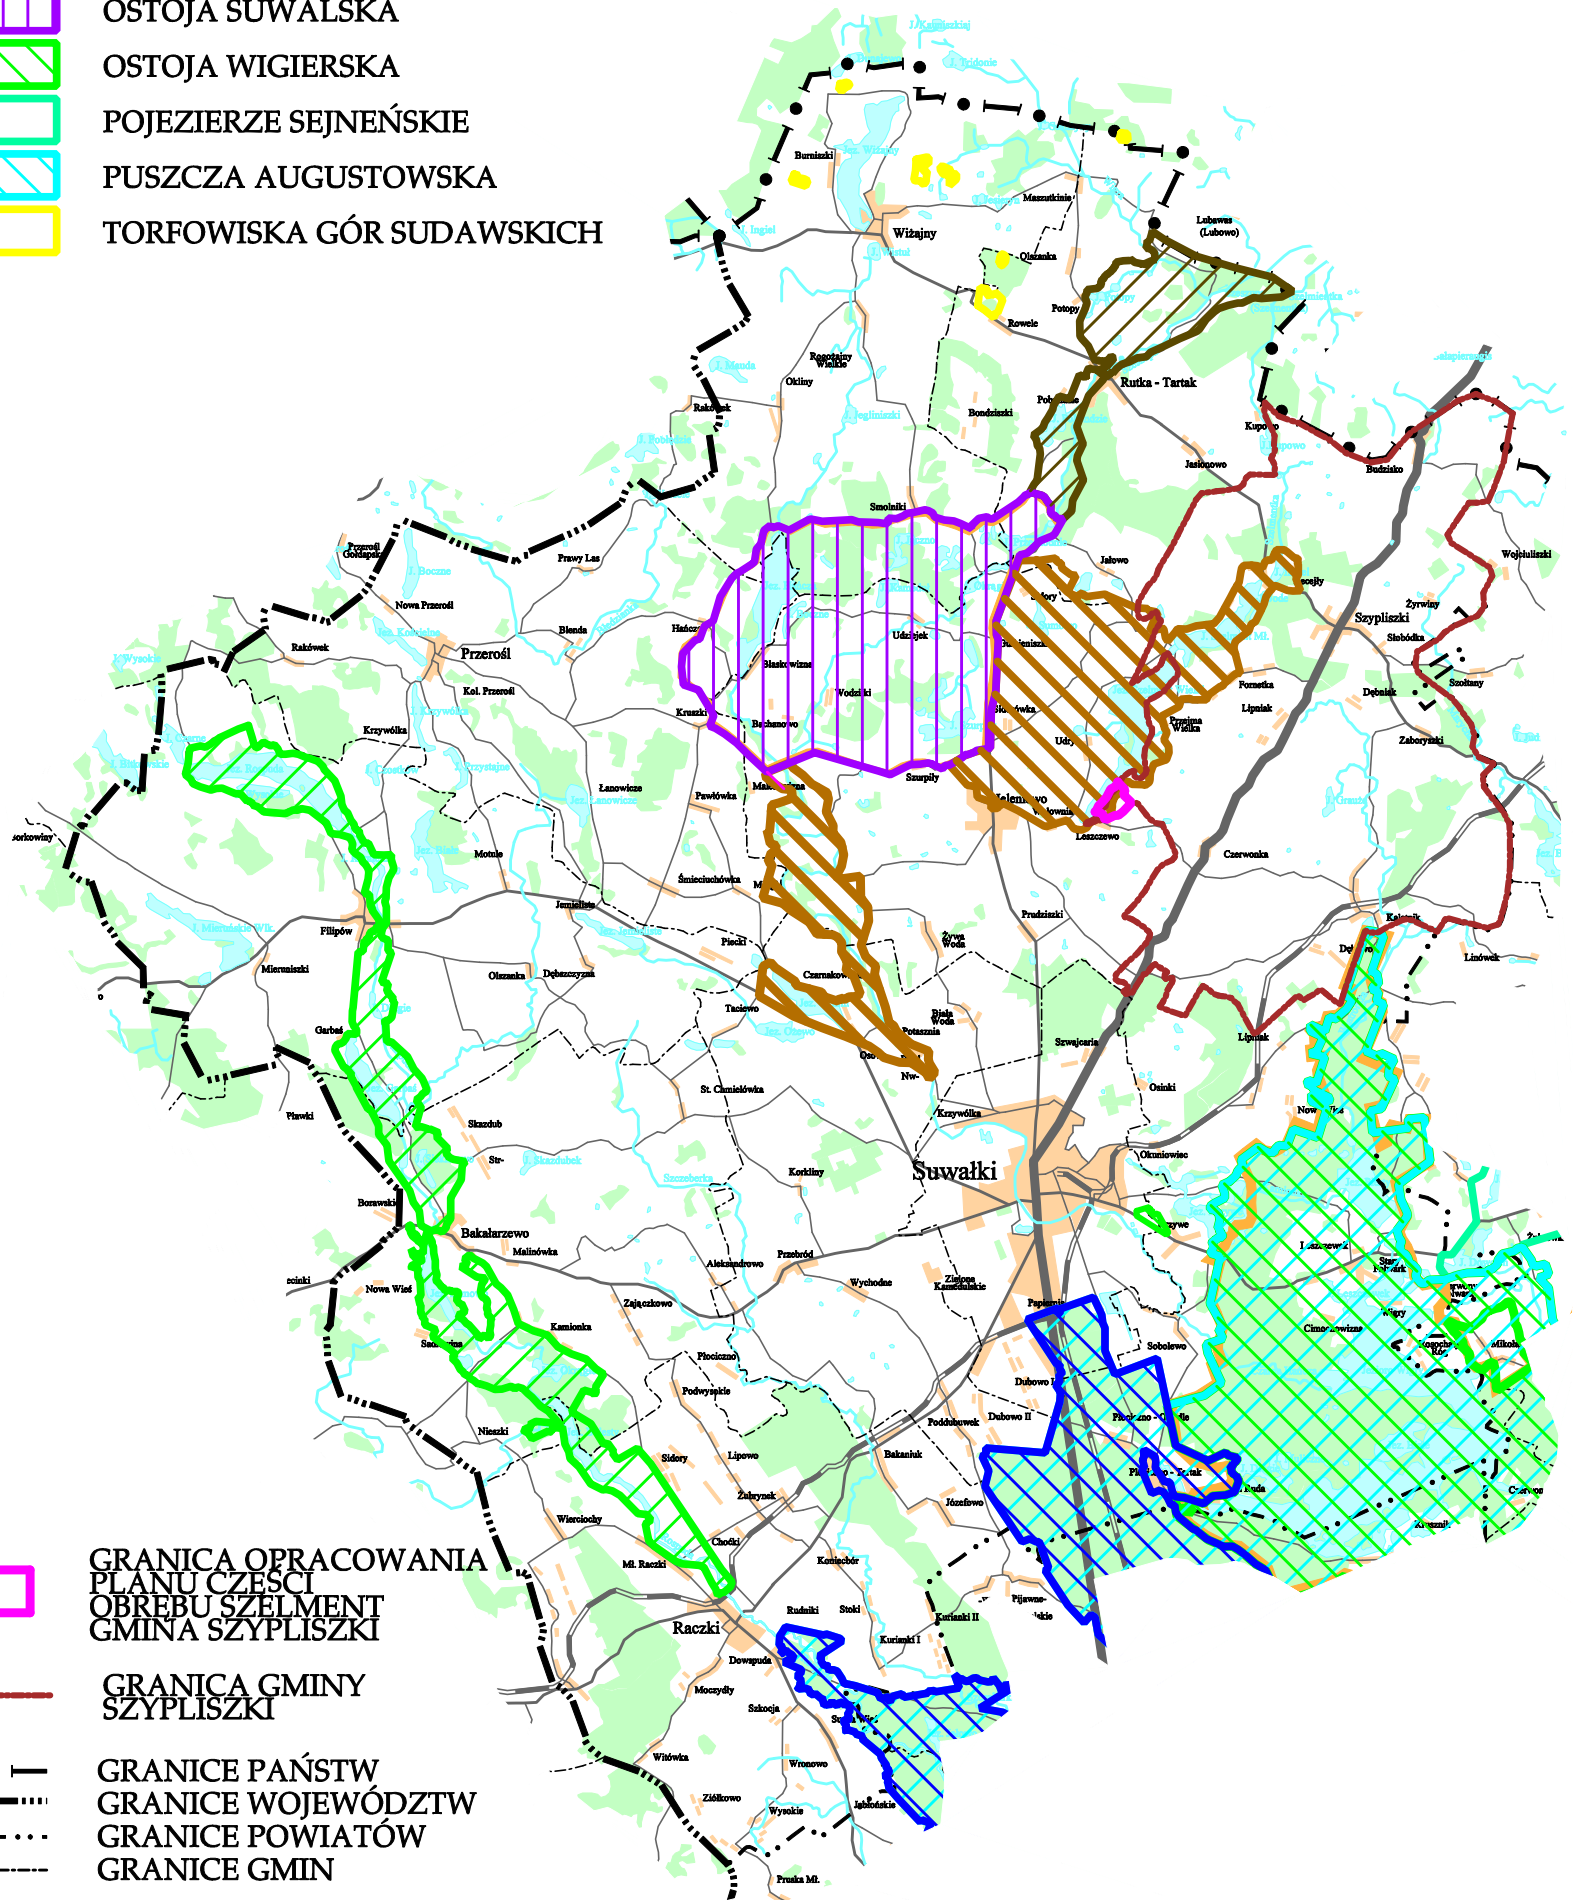

EUROPEJSKA SIEĆ EKOLOGICZNA NATURA 2000 NA TERENIE POWIATU SUWAŁSKIEGO

Załącznik nr 3 do prognozy
oddziaływania na środowisko

Skala 1:250 000

0 1 2 3 4 5 km

SPECJALNE OBSZARY OCHRONY SIEDLISK:

-  DOLINA GÓRNEJ ROSPUDY
-  DOLINA SZESZUPY
-  JELENIEWO
-  OSTOJA AUGUSTOWSKA
-  OSTOJA SUWAŁSKA
-  OSTOJA WIGIERSKA
-  POJEZIERZE SEJNEŃSKIE
-  PUSZCZA AUGUSTOWSKA
-  TORFOWISKA GÓR SUDAWSKICH

-  GRANICA OPRACOWANIA
PLANU CZĘŚCI
OBREBU SZELMENT
GMINA SZYPLISZKI
-  GRANICA GMINY
SZYPLISZKI
-  GRANICE PAŃSTW
-  GRANICE WOJEWÓDZTW
-  GRANICE POWIATÓW
-  GRANICE GMIN
-  WODY OTWARTE
-  OBSZARY ZABUDOWANE
-  LASY
-  DROGI
-  LINIE KOLEJOWE
-  GRANICA WPN
-  GRANICA SPK