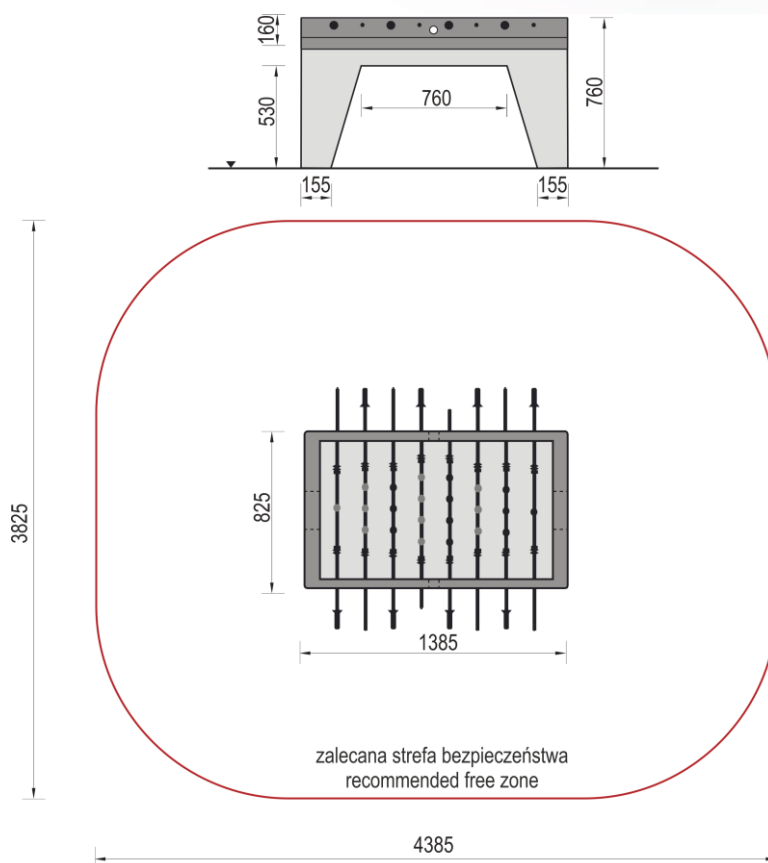

PIŁKARZYKI

Numer katalogowy / Product number: 8000

21-04-2017

Wymiary / Product dimensions
(length x width x height) 1,39 x 0,83 x 0,76 m

Wymiary urządzenia / Product dimensions

Opis urządzenia / Product specifications

- Konstrukcja urządzenia wykonana z betonu klasy B30, a blat wykonany z betonu z kruszywem ozdobnym
- Urządzenie przeznaczone do zabawy na świeżym powietrzu
- Powierzchnia boiska szlifowana na gładko, co zapewnia wysoki komfort gry,
- Rączki z prętów chromowych zakończone są gumowymi uchwytami,
- Obrzeże boiska wykonane z listwy aluminiowej zabezpieczającej przed obiciem.