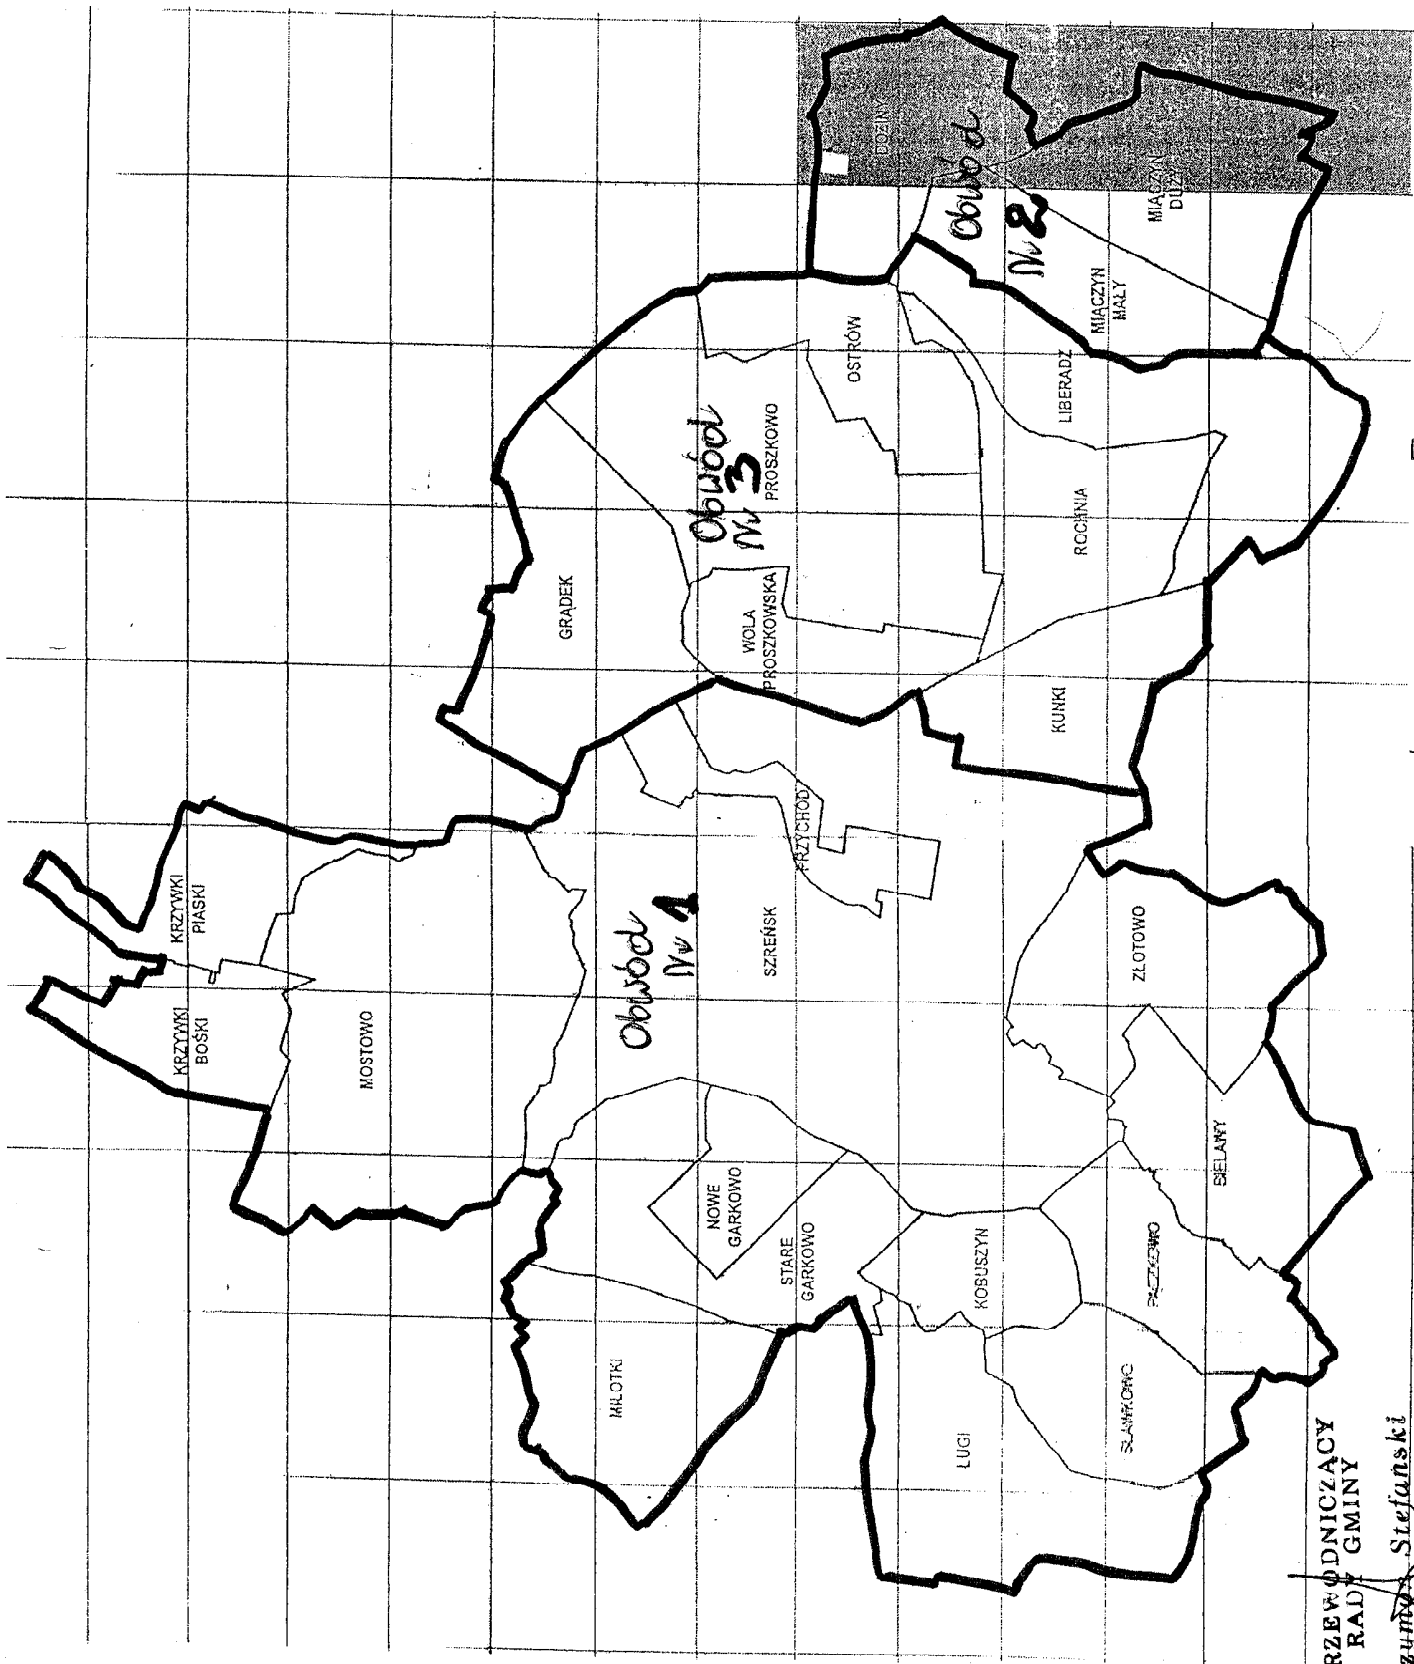

Szreńsk, dnia 25 października 2012r.

RADA GMINY W SZREŃSKU

Wniosek w sprawie podziału Gminy Szreńsk na stałe obwody głosowania

Na podstawie art. 12 § 2 ustawy z dnia 5 stycznia – Kodeks wyborczy (Dz.U. z 2011 r. Nr 21, poz. 112 z późn.zm.) w związku z art. 14 ustawy z dnia 5 stycznia 2011 roku – Przepisy wprowadzające ustawę – Kodeks wyborczy (Dz.U. Nr 21, poz. 113 z późn.zm.) wnoszę o dokonanie podziału Gminy Szreńsk na stałe obwody głosowania.

Proponowany podział Gminy Szreńsk na trzy stałe obwody głosowania:

Numer obwodu głosowania	Granice obwodu głosowania	Siedziba obwodowej komisji wyborczej	Liczba mieszkańców w obwodzie	Numer okręgu wyborczego w wyborach do Rady Gminy
1	2	3	4	5
1	<i>Miejscowości:</i> BIELAWY, KOBUSZYN, KRZYWKI-BOŚKI, KRZYWKI-PIASKI, ŁUGI, MIŁOTKI, MOSTOWO, NOWE GARKOWO, PĄCZKOWO, PRZYCHÓD, SŁAWKOWO, STARE GARKOWO, SZREŃSK, ŻŁOTOWO.	Zespół Placówek Oświatowych , ul. Budzyn 8, 06-550 Szreńsk	2 780	1, 2, 3, 4, 5, 6, 7, 8, 9.
2	<i>Miejscowości:</i> DOZINY, MIĄCZYN DUŻY, MIĄCZYN MAŁY.	Szkoła Podstawowa Miączyn Mały 24, 06-550 Szreńsk	818	10, 11, 12
3	<i>Miejscowości:</i> GRĄDEK, KUNKI, LIBERADZ, OSTRÓW, PROSZKOWO, ROCHNIA, WOLA PROSZKOWSKA.	Szkoła Podstawowa Proszkowo 3, 06-550 Szreńsk	869	13, 14, 15

WÓJT GMINY SZREŃSK
Marek Nitezyński

W załączeniu mapa Gminy Szreńsk z proponowanym podziałem na obwody głosowania.

PRZEWODNICZĄCY
RADY GMINY
Szymon Stefanski

Gmina SZREŃSK – podział na obwody gminowe