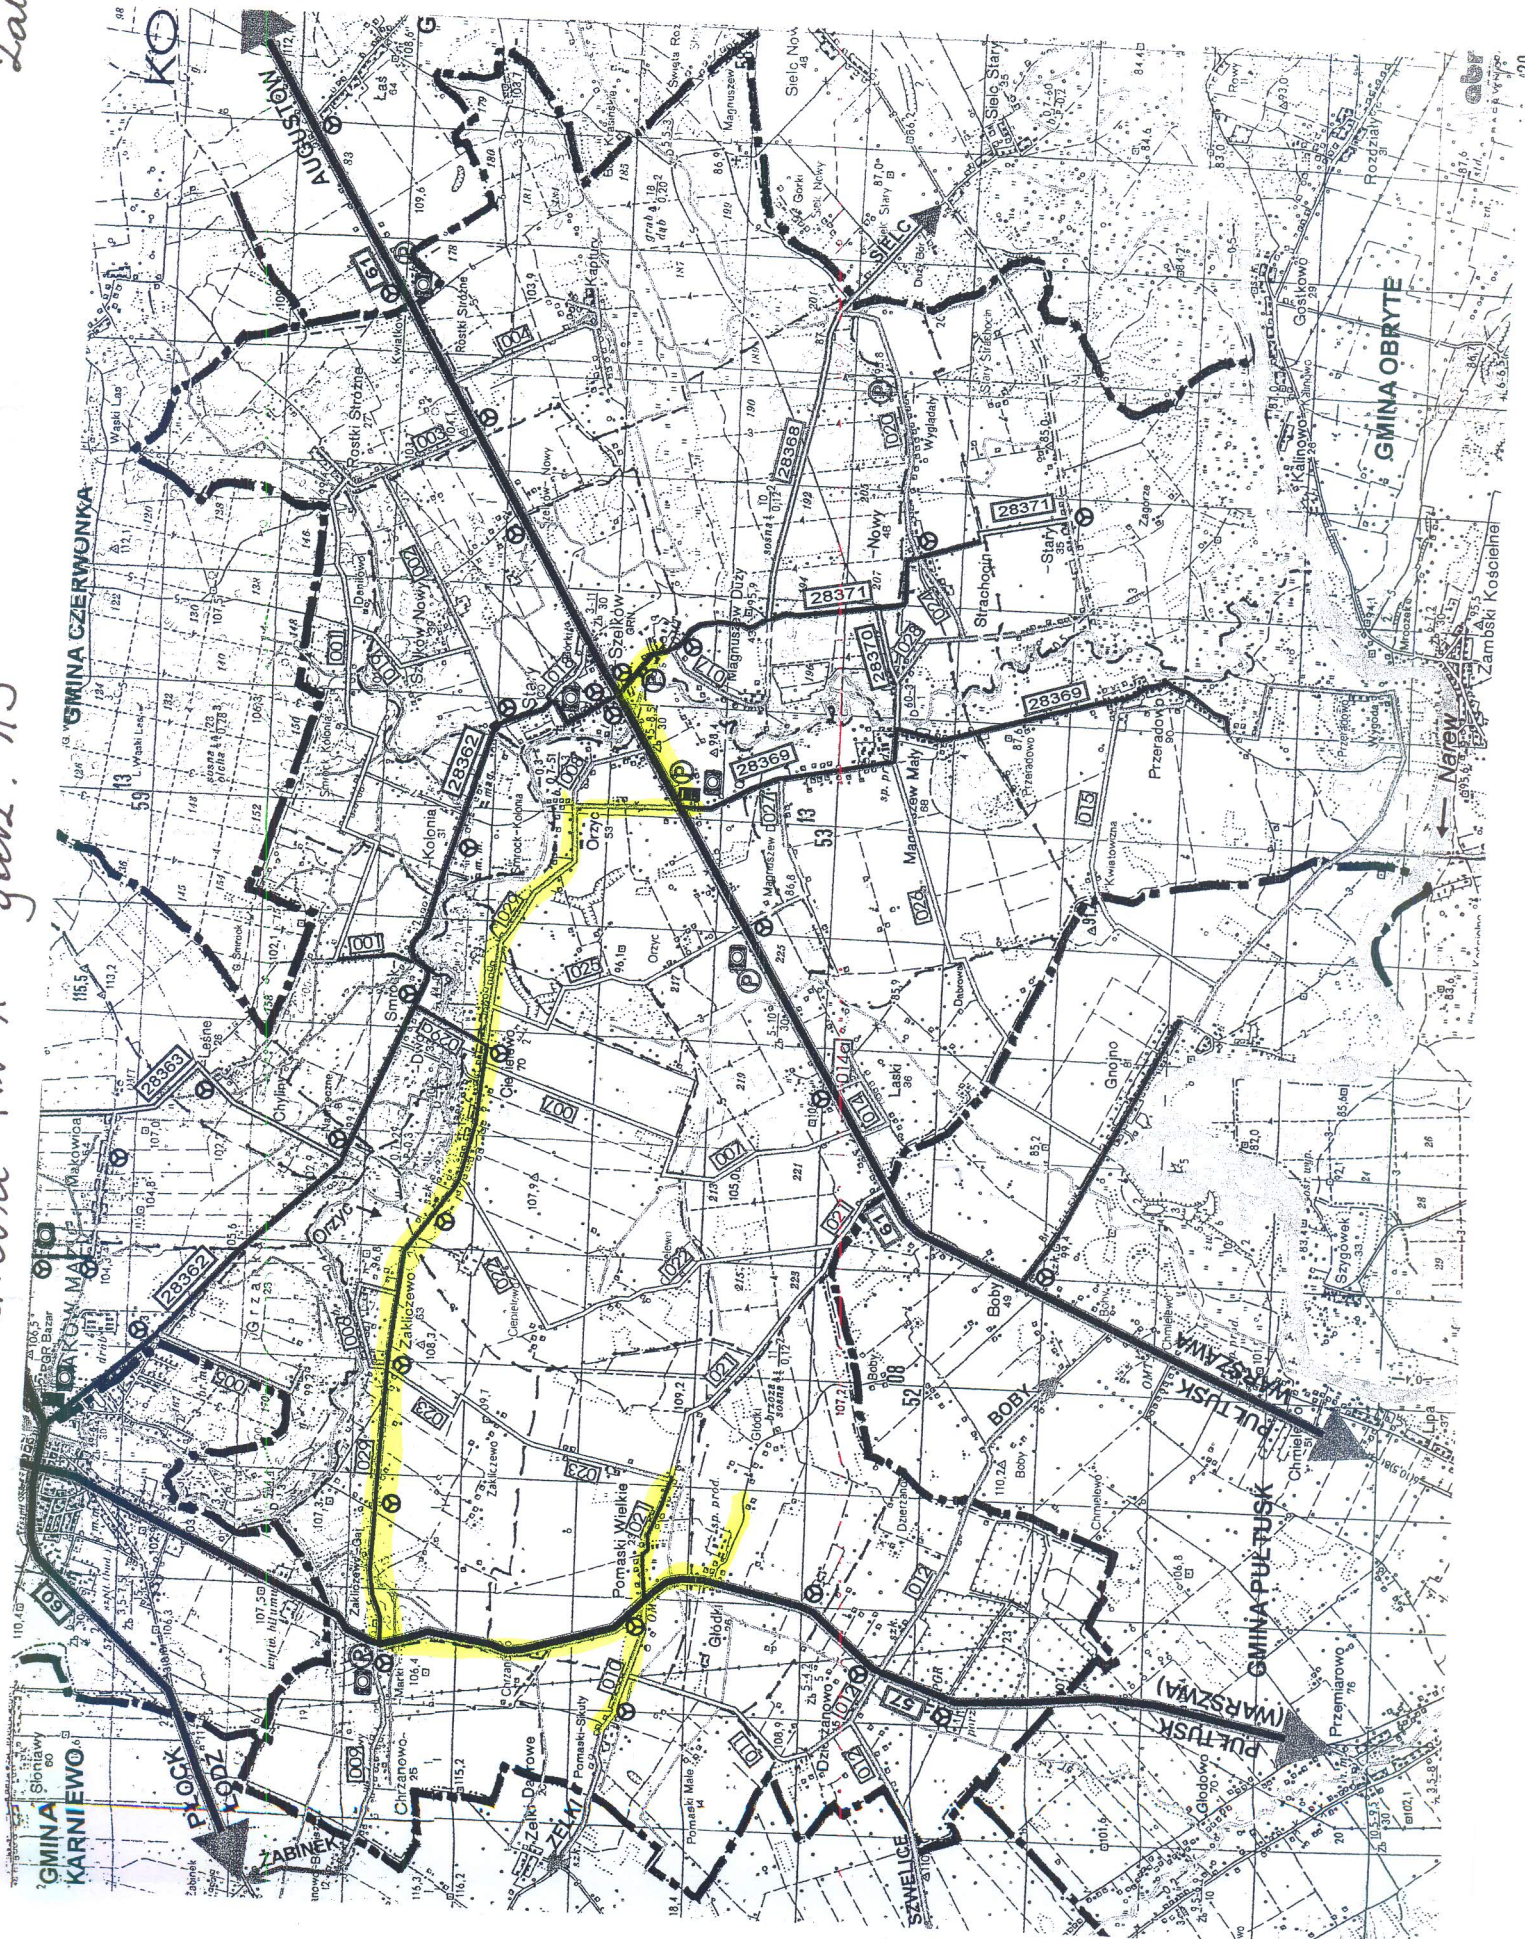

28371

28371

28371

28371

28371

28371

28371

28371

ODJAŁD

Trasa Nr 1 godz. 15:00

Zatężanik a
51W2

nr 2 Nr 2 13.00 g. 13.00

Załącznik
SIW2

Zatycanik do
SIWZ

Strona Nr 2
geobr. 1500

ODJAD