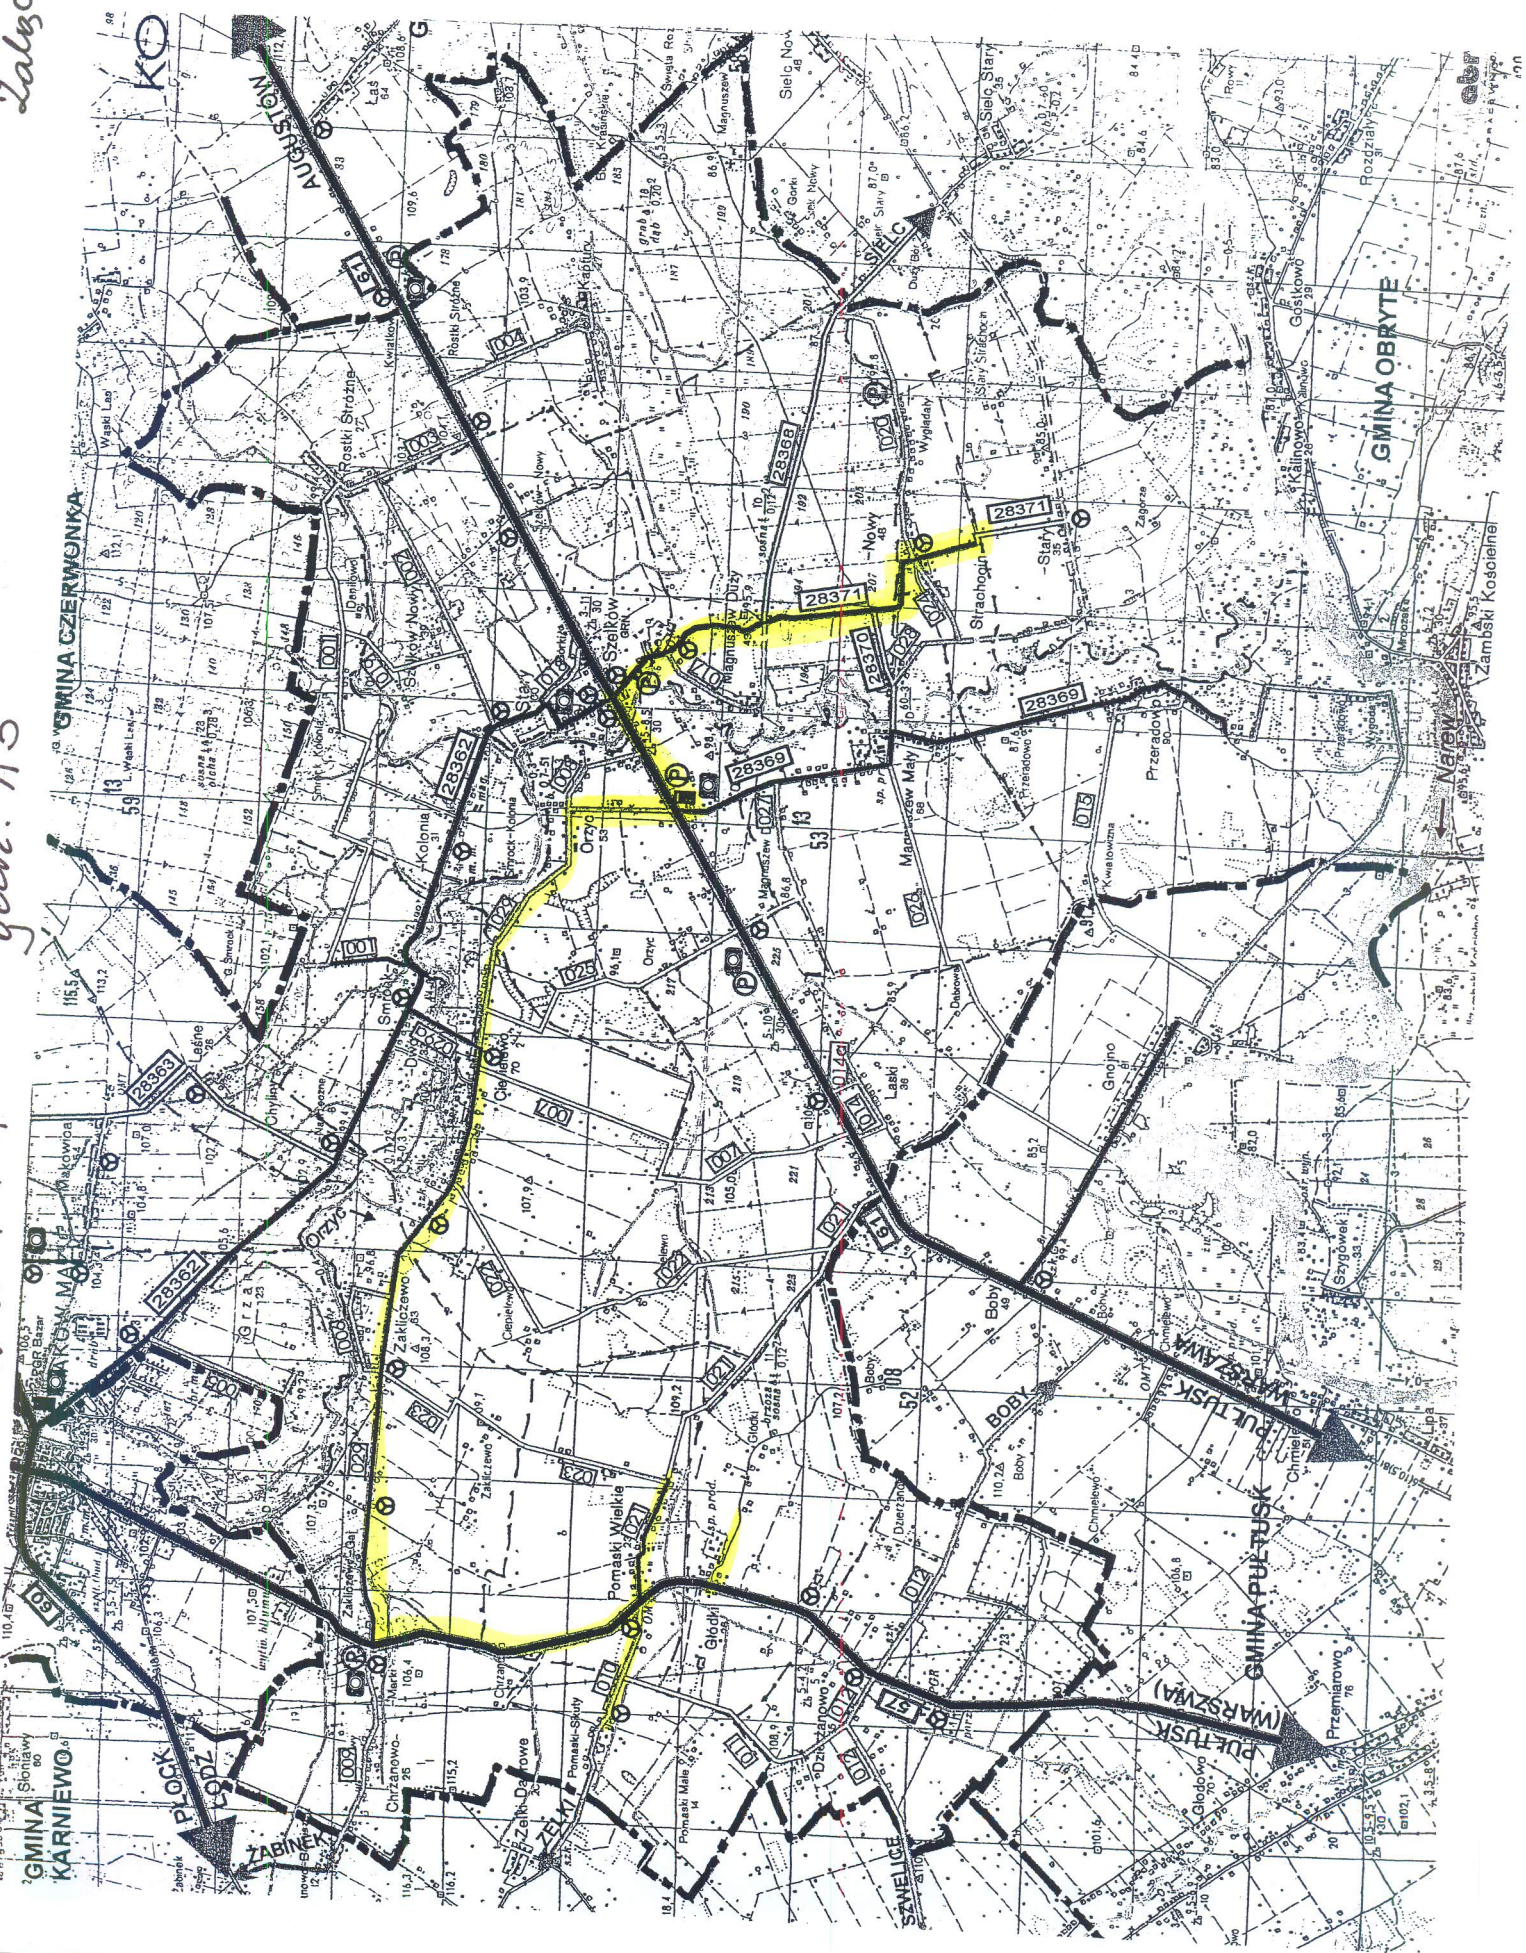

WDJ A2.1

Trasa Nr 1

godz. 13⁰⁰

Zalaznik do
SIN2

GMINA KARNIEWO

GMINA CZERWINKA

GMINA OBYTE

GMINA PULTUSK
(MARSZWA)