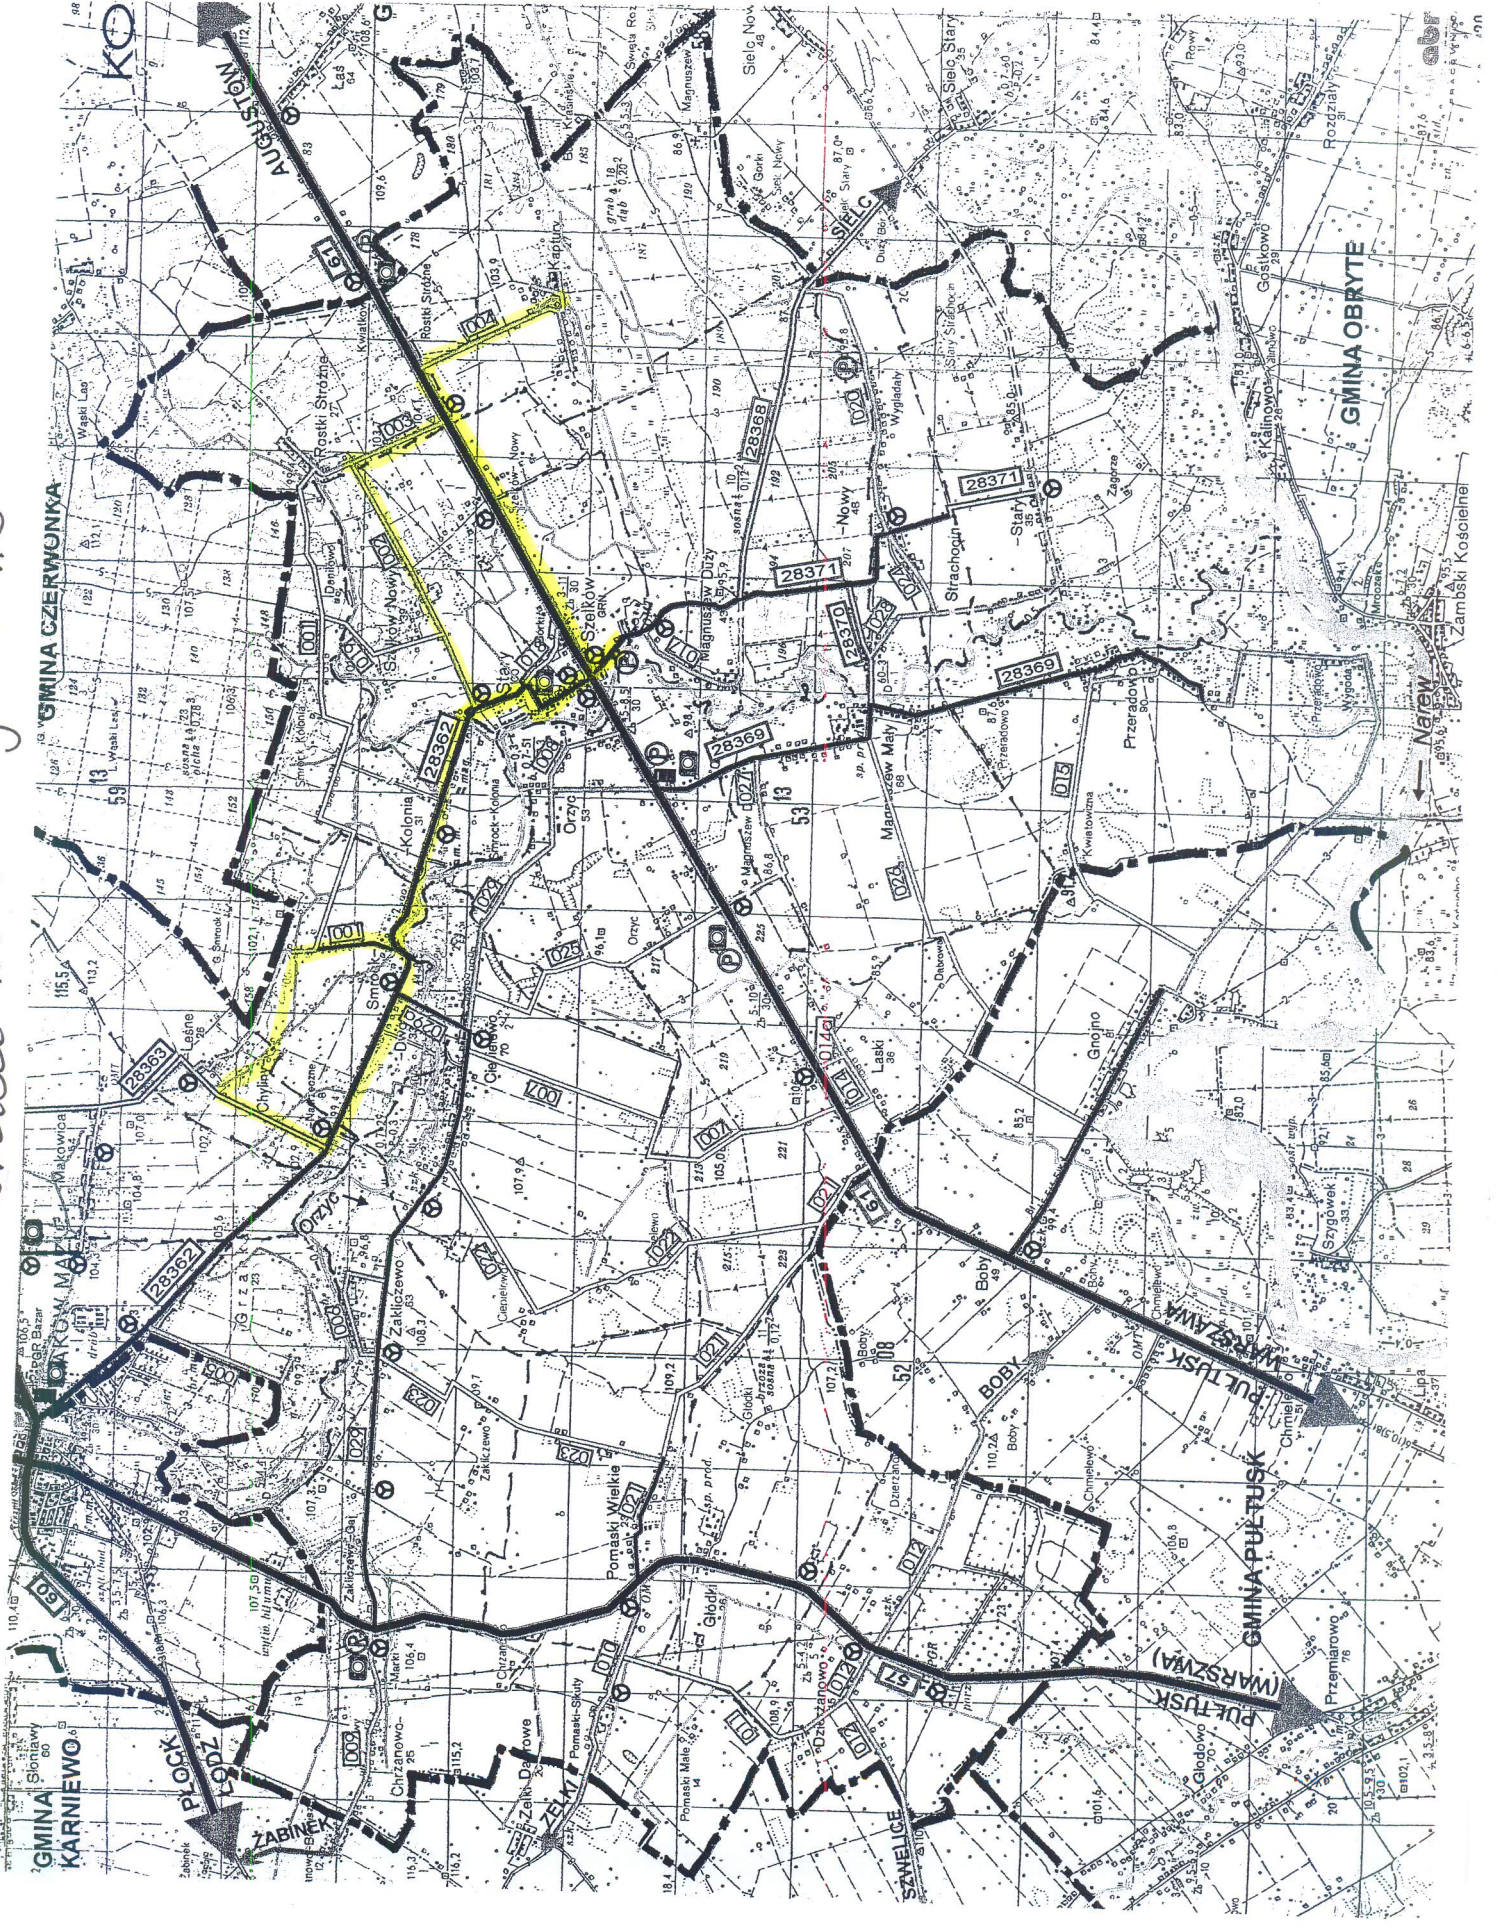

ODJAŁD

Trasa Nr 1 godz. 15:00

Zatężanik a
51W2

nr 2 Nr 2 13.00 g. 13.00

Załącznik
SIW2

Zatycanik do
SIWZ

Strona Nr 2
geobr. 1500

ODJAD

ODJA2D

Trasa Nr 3 gosh. 13⁰⁰

Zatyczanik do
SIWZ

ODJA2D

Trasa Nw 3 godz. 15⁰⁰

Zabw