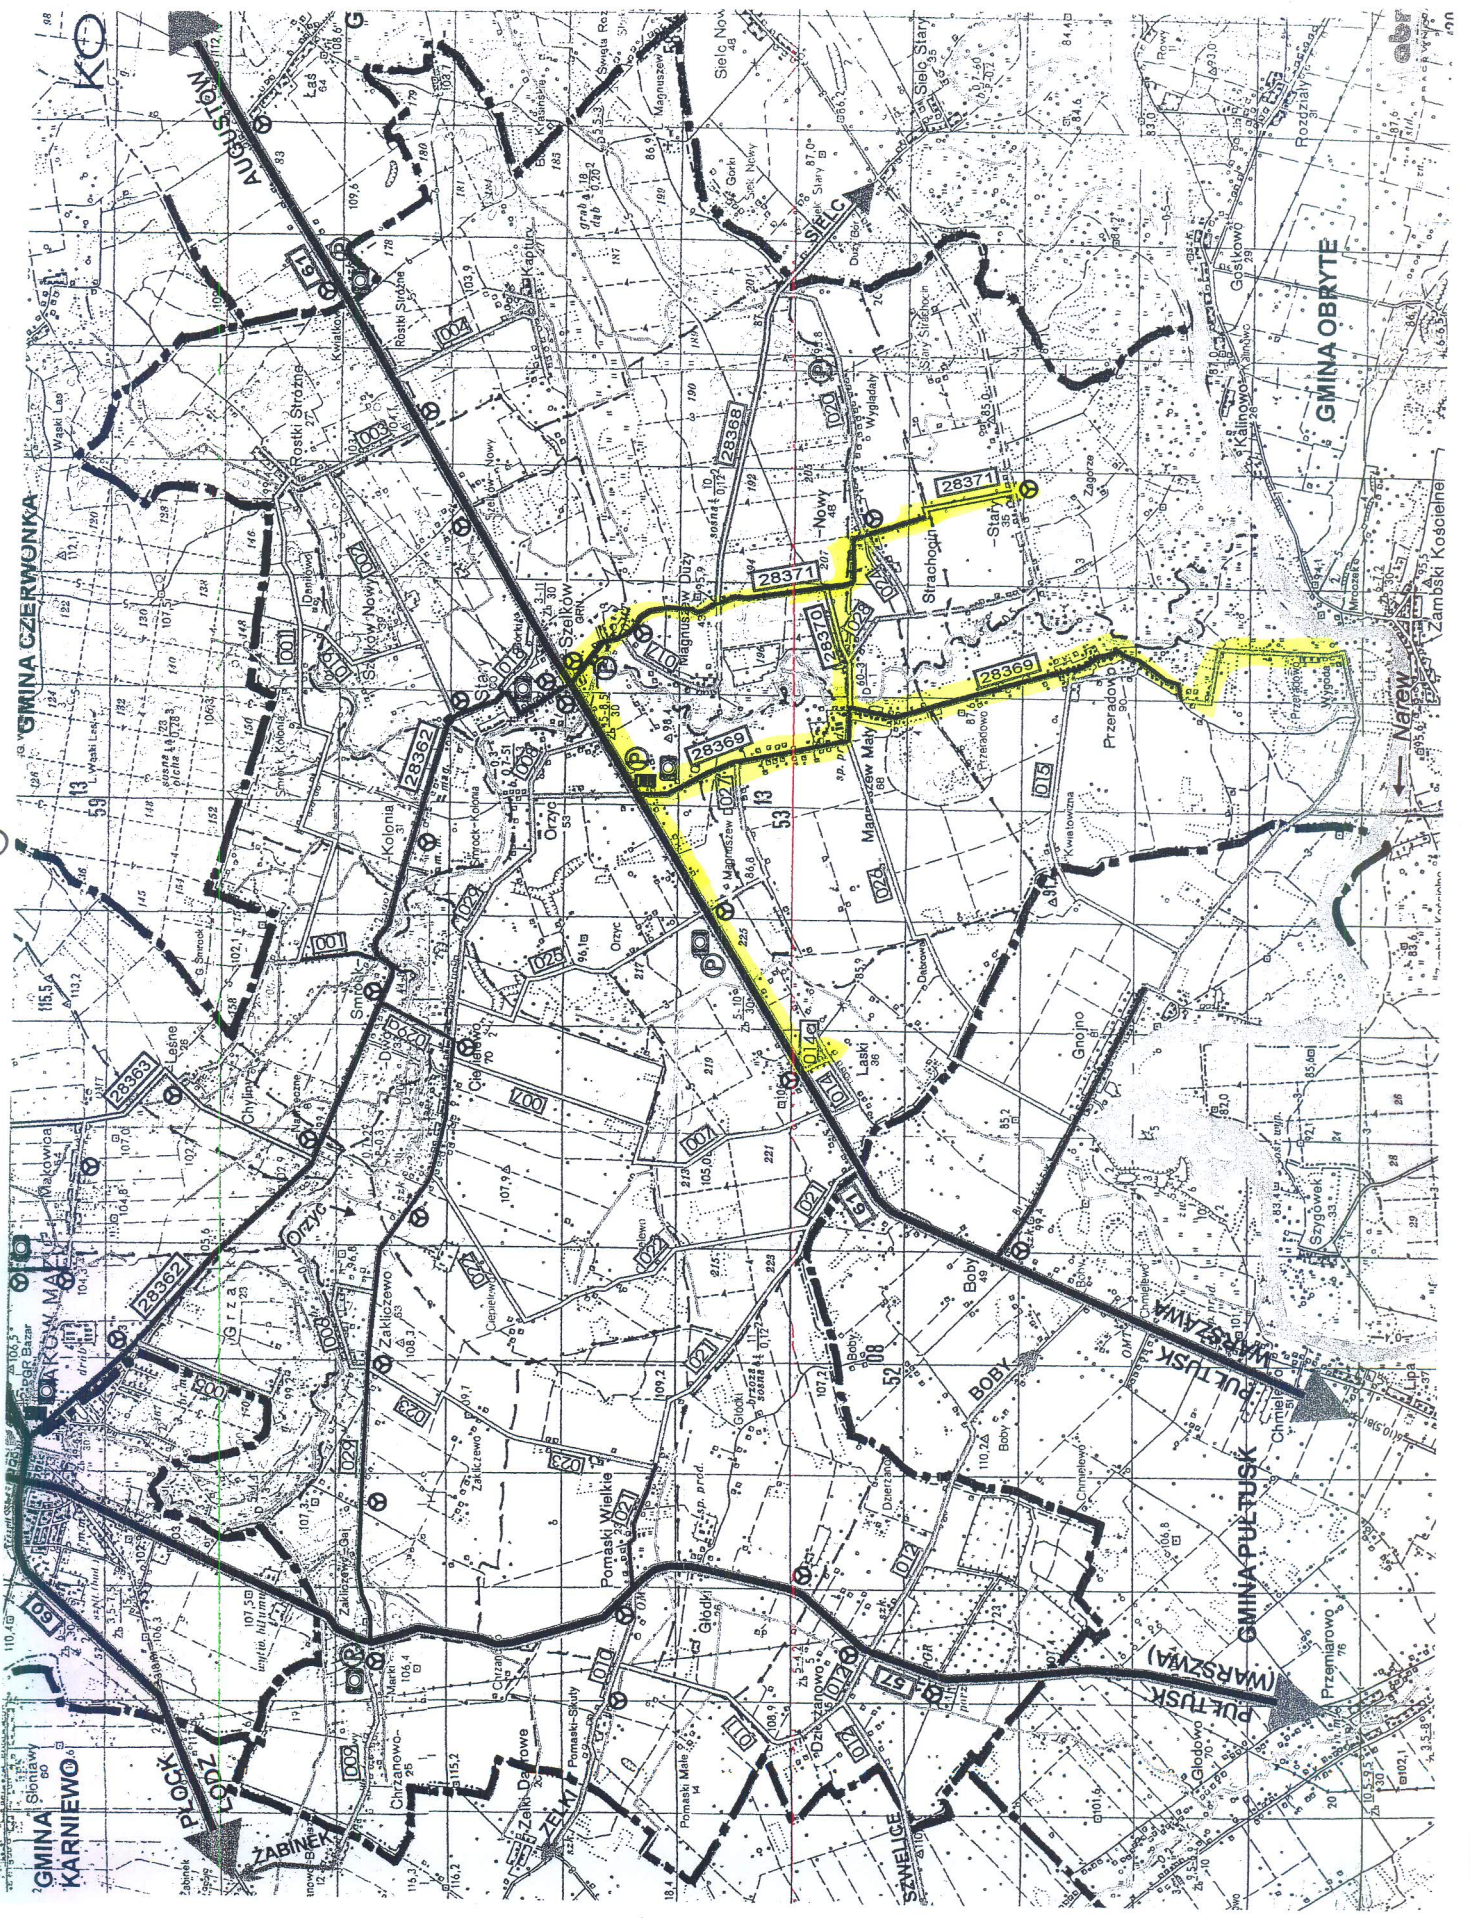

ODJAŁD

Trasa Nr 1 godz. 15:00

Zatężanik a
51W2

nr 2 Nr 2 13.00 g. 13.00

Załącznik
SIW2

Zatycanik do
SIWZ

Strona Nr 2
geobr. 1500

ODJAD

ODJA2D

Trasa Nr 3 gosh. 13⁰⁰

Zatyczanik do
SIWZ

ODJA2D

Trasa Nw 3 godz. 15⁰⁰

Zabw