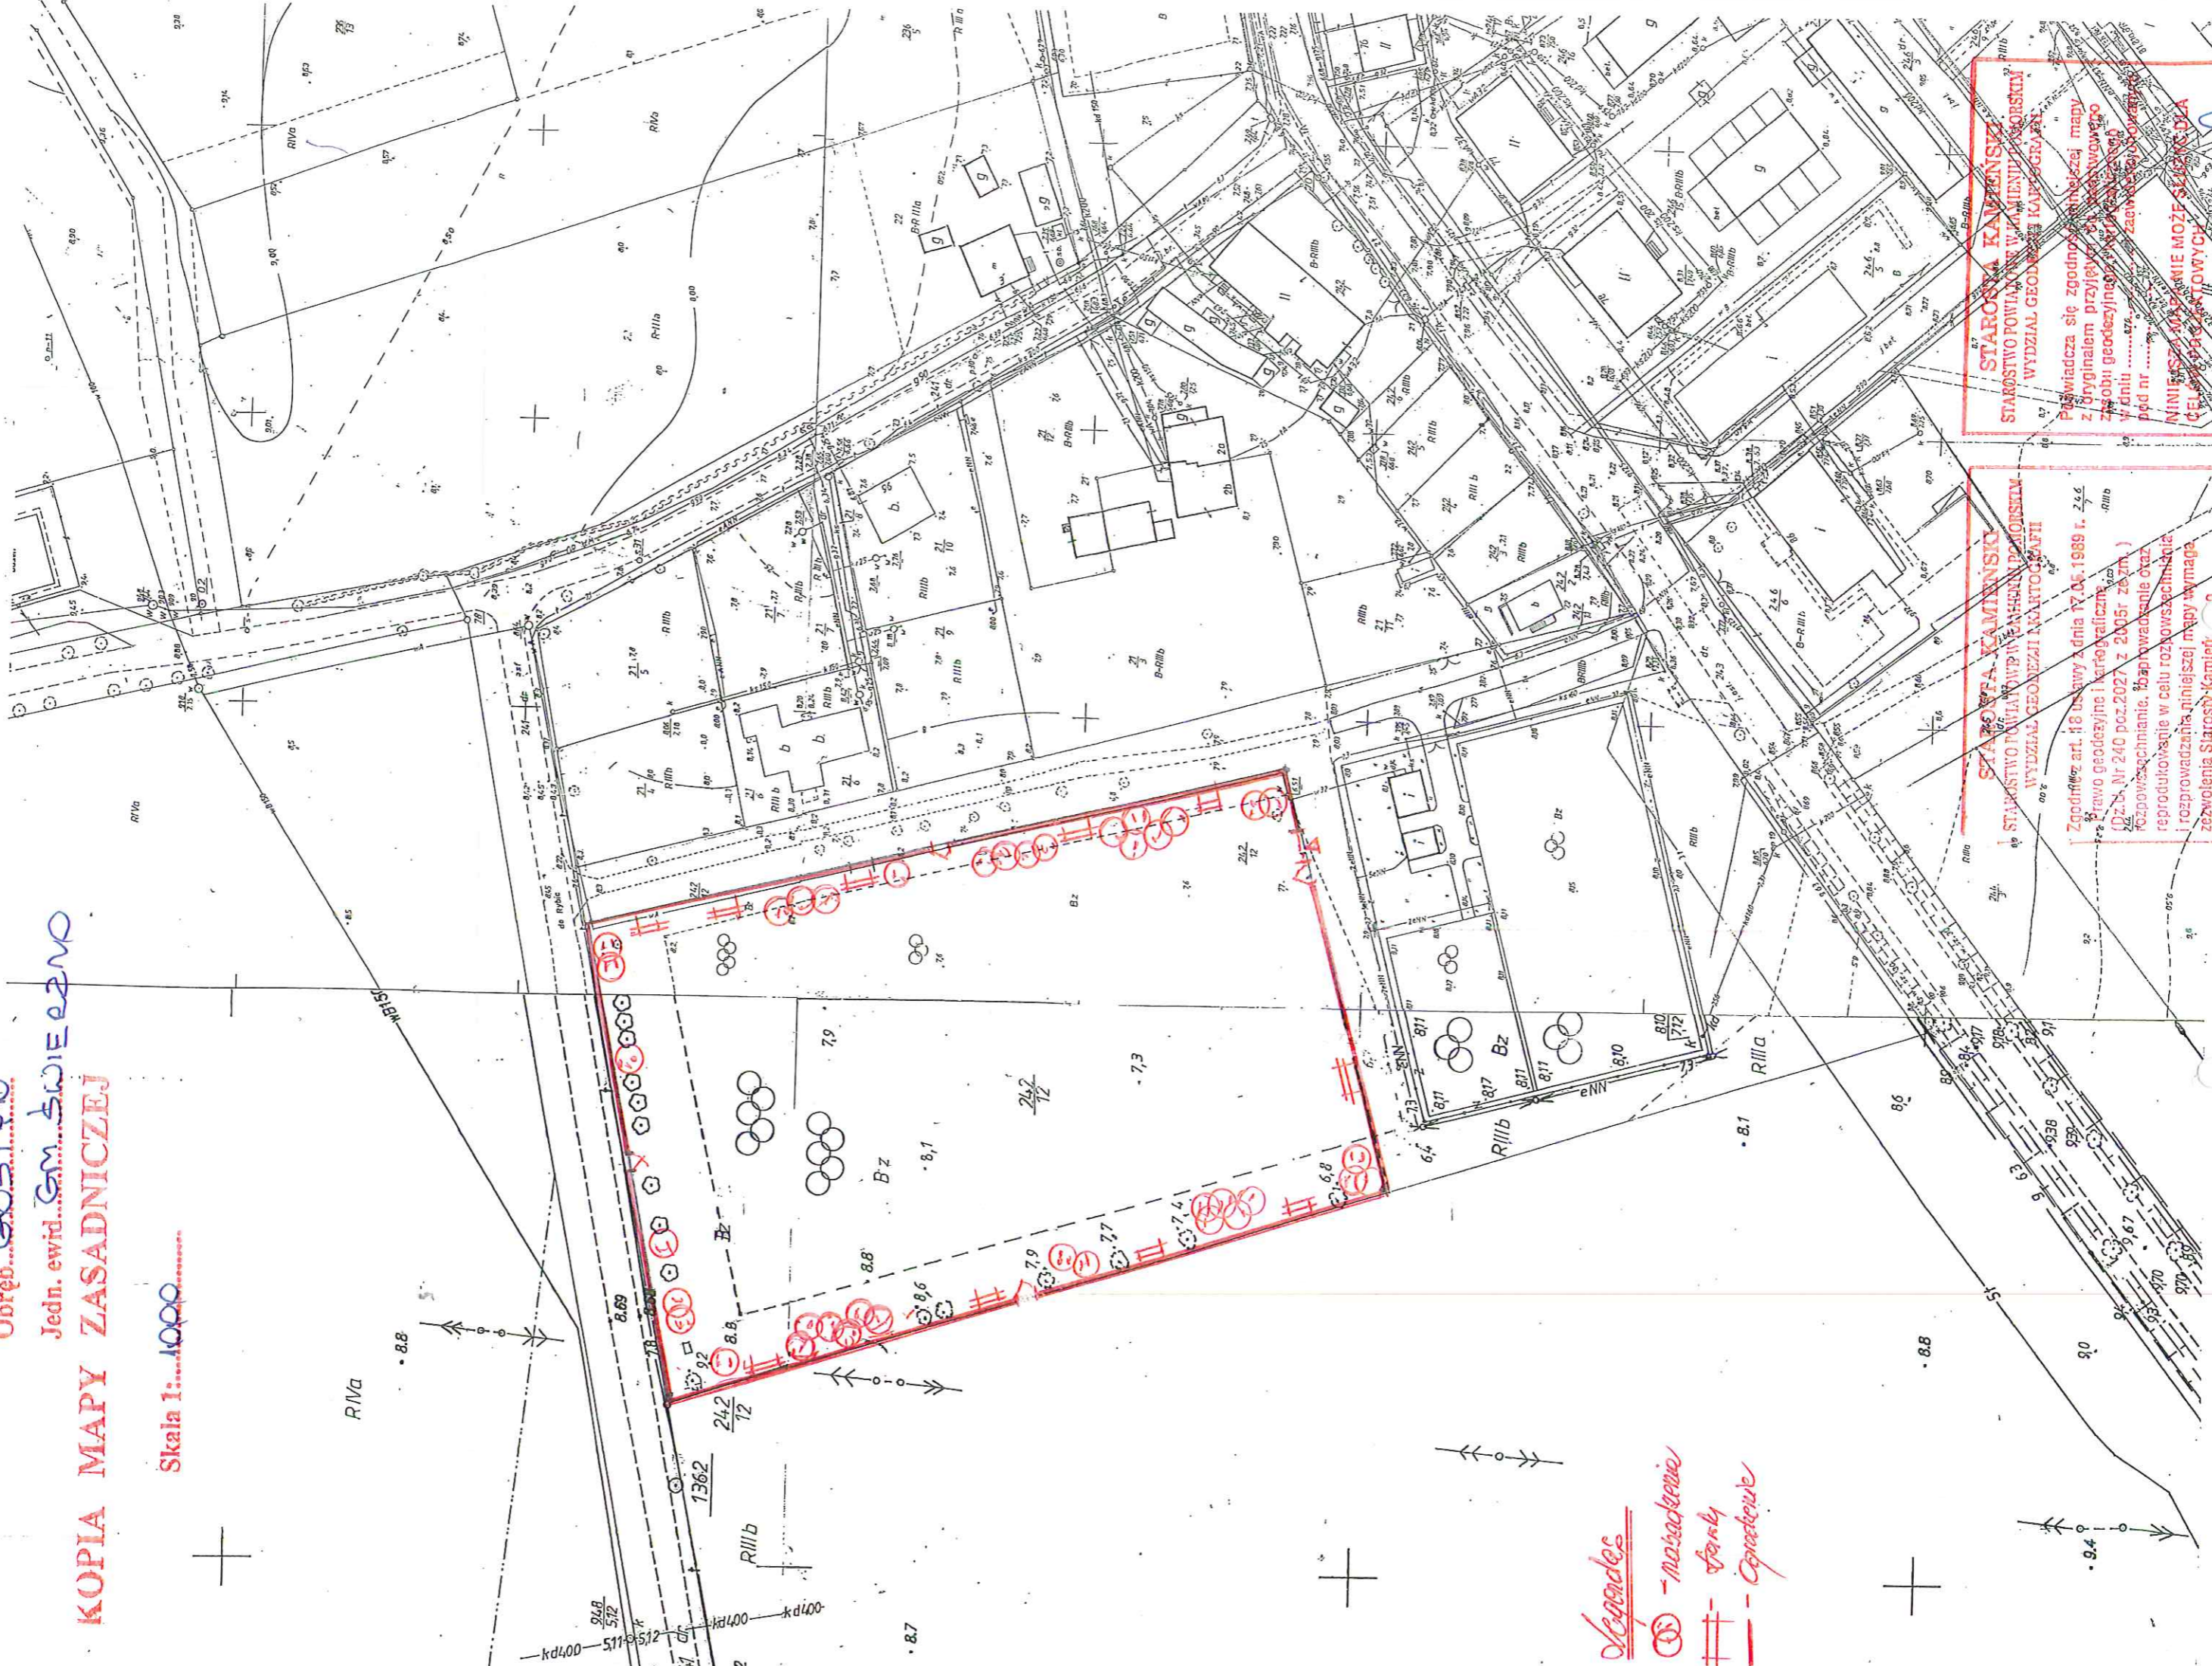

Obręb... GOSIYN

Jedn. ewid... G.M. ŚWIERZNO

KOPIA MAPY ZASADNICZEJ

Skala 1:.....1000

RIVa

• 8.8

8.69

1362

RIIIb

242/12

7.9

• 8.7

• 8.1

242/12

• 7.3

←→

Staryades
 ⊙ - mardakania
 ⊕ - stany
 --- - Capotebene

• 8.8

• 9.4

STAROSTA KAMIEŃSKI
 STAROSTWO POWIATOWE W KAMIEŃKU PODORSKIM
 WYDZIAŁ GEODEZJI KARTOGRAFI

Zgodnie z art. 18 ustawy z dnia 17.04.1989 r. z z. z. Prawo geodezyjne i kartograficzne (Dz.U. Nr 240 poz.2027 z 2005r z późn. zm.)
 Rozporządzenie, iż wprowadzenie oraz reprodukcje w celu rozpowszechnienia i rozprowadzenia niniejszej mapy wymaga pozwolenia Starosty-Kamień

STAROSTA KAMIEŃSKI
 STAROSTWO POWIATOWE W KAMIEŃKU PODORSKIM
 WYDZIAŁ GEODEZJI KARTOGRAFI

Powiadza się zgodność niniejszej mapy z oryginałem przyjętym do ewidencji w dniu
 pód nr
 NINIEJSZA MAPA NIE MOŻE SŁUżyć DO CELÓW PRAWNYCH
 06.09.2015
 Kamień Pom.