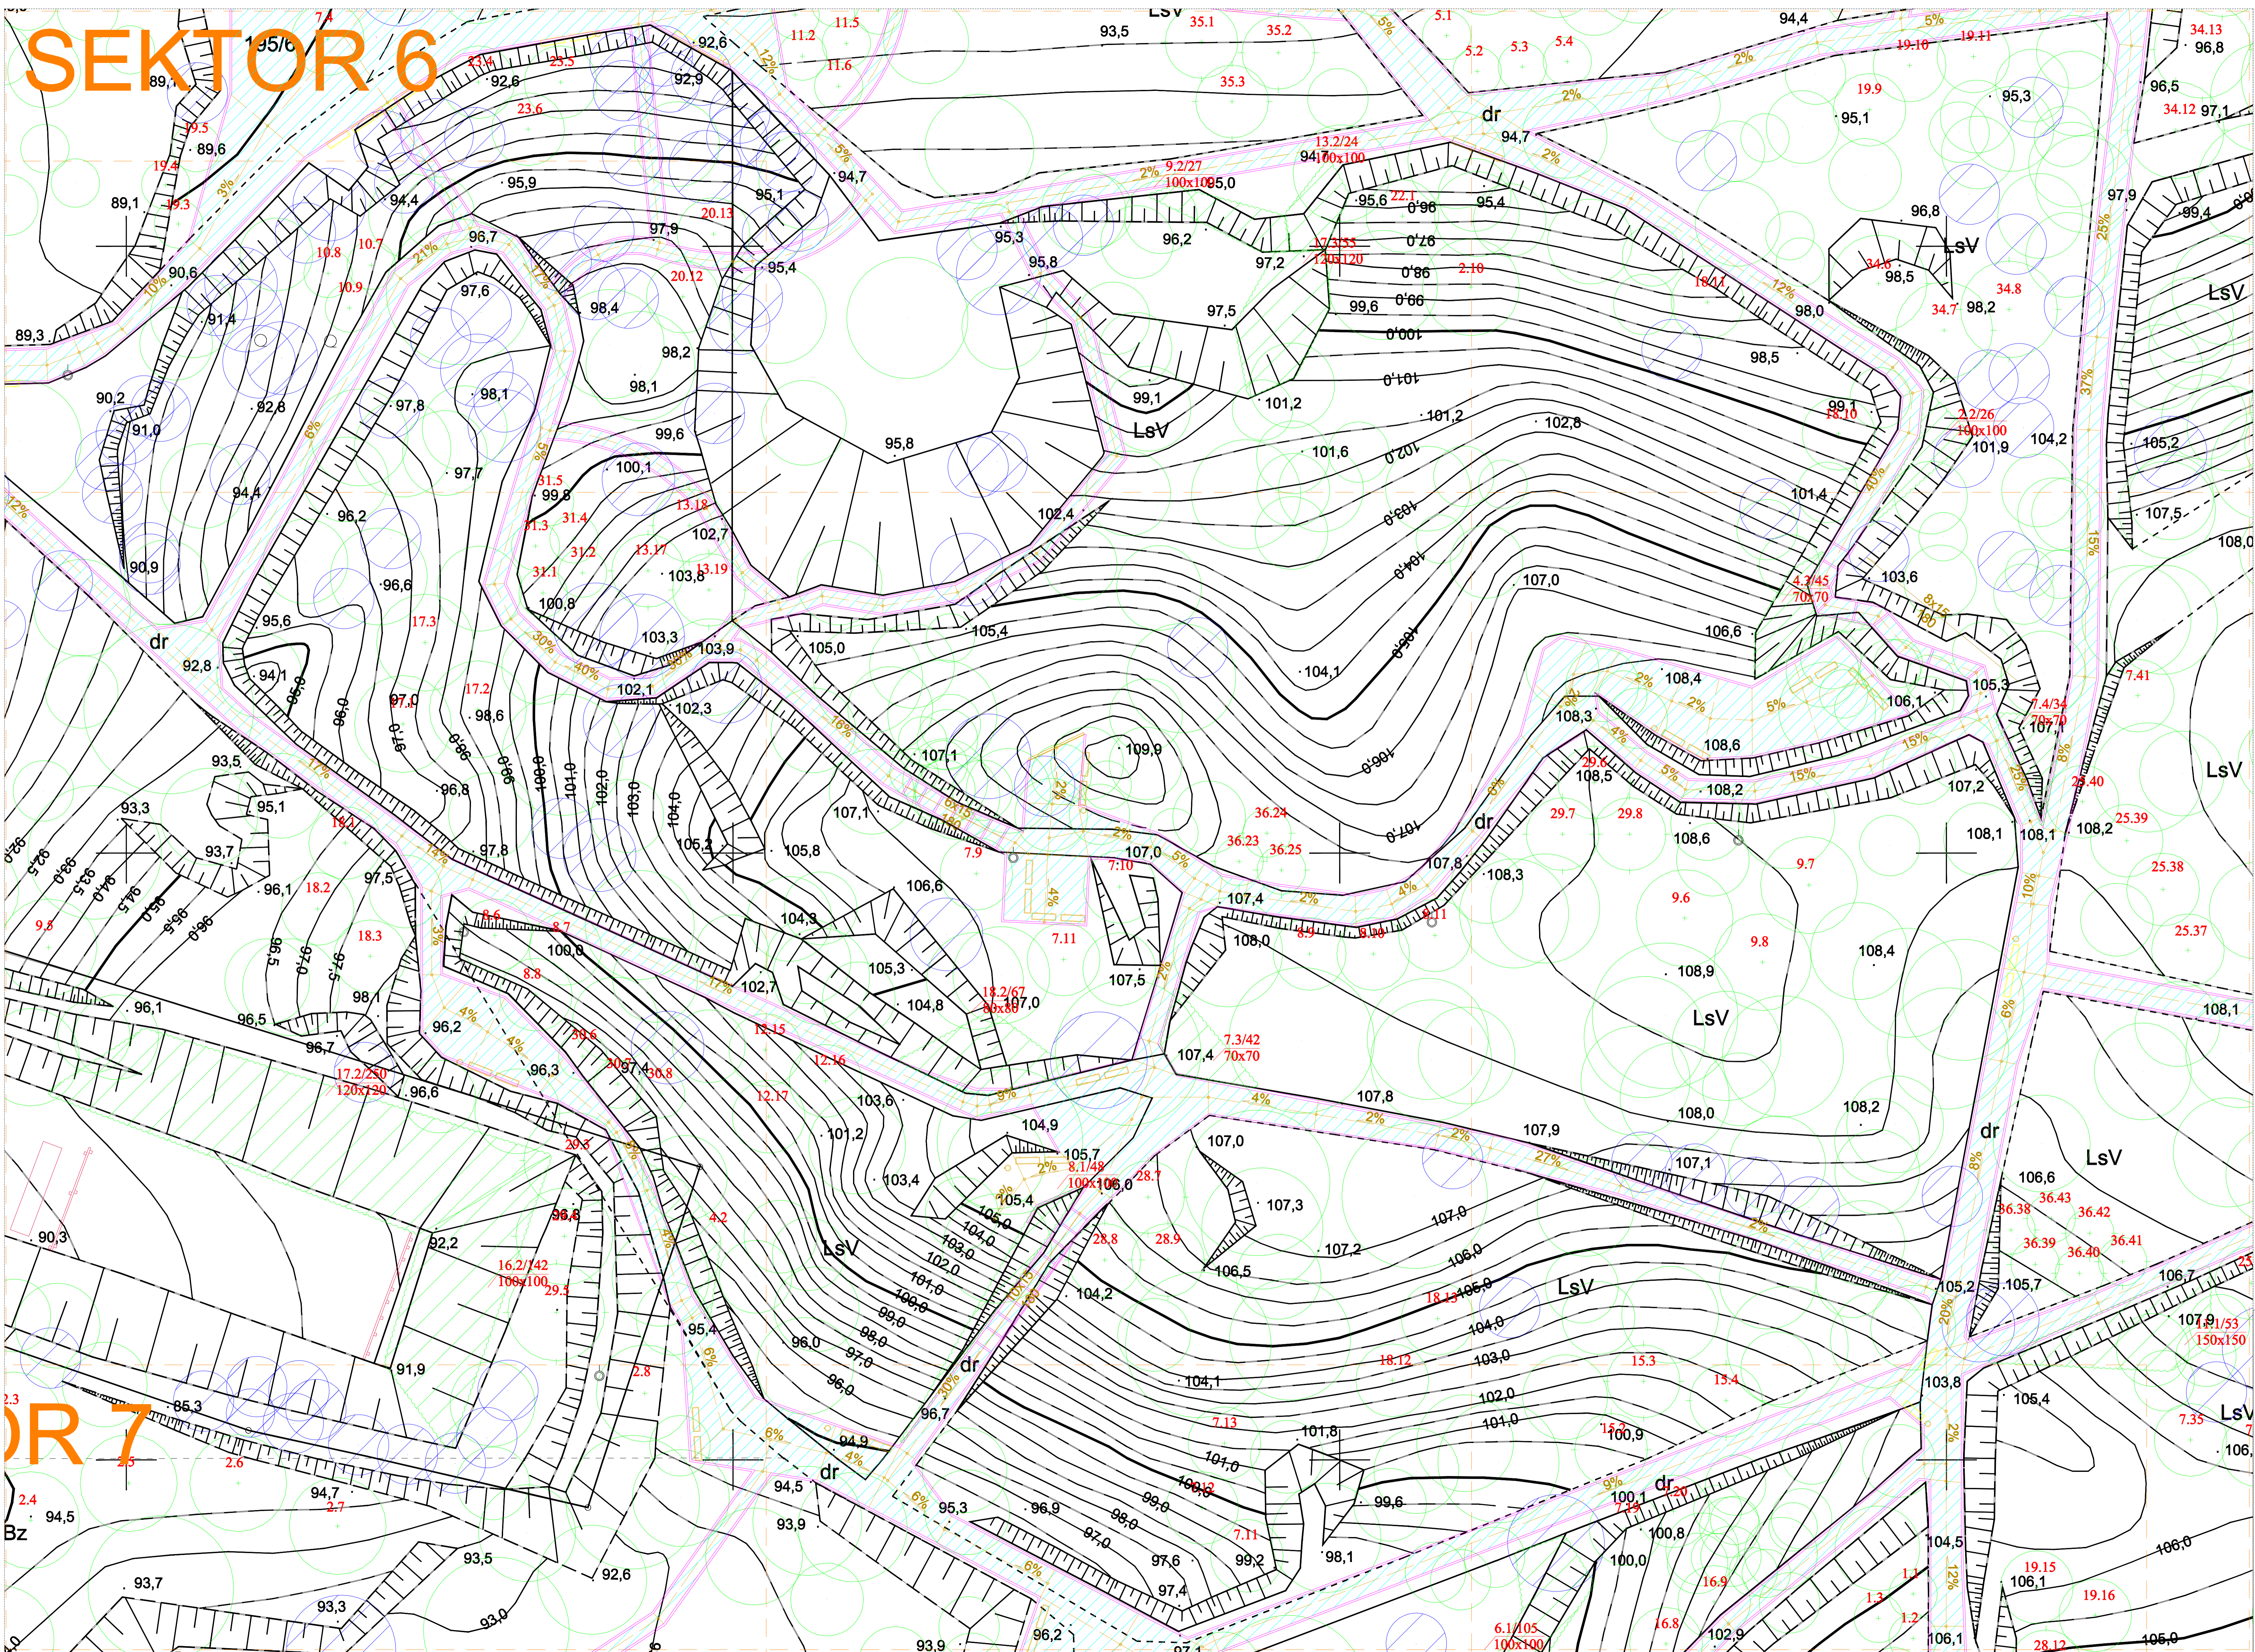

SEKTOR 6

UTWORZONY PRZEZ PROGRAM EDUKACYJNY FIRMY AUTODESK

UTWORZONY PRZEZ PROGRAM EDUKACYJNY FIRMY AUTODESK

SEKTOR 7

Nazwa: SEKTOR 6		Przebieg: 1:200	
Projektant: Autodesk		Data: 2008	
Opis: REWALORYZACJA PARKU MIEBRODO W BYTOWIE			
Lokalizacja: UL. DRAWKA, BYTOW			
ZAGOSPODAROWANIE TERENU			
SEKTOR 6			
Skala: 1:200			
Data: GRUDZIEŃ 2008			
Lp. inw.: 8			