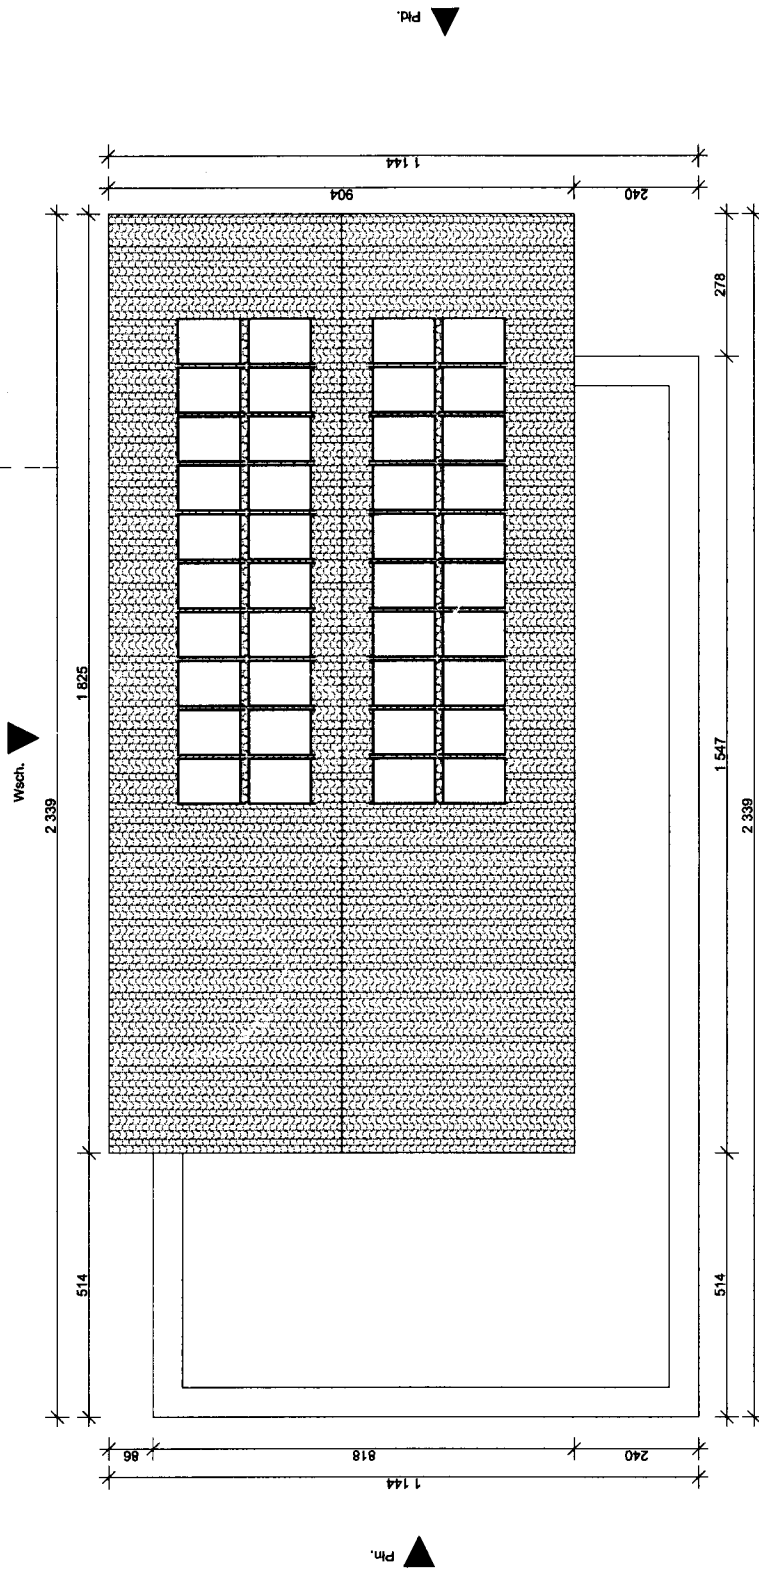

**Utworzenie ośrodka edukacji artystycznej, kulturalnej i regionalnej w gminie Sulejów - budynek
w standardzie plusenergetycznym.**

Rzut dachu, skala 1:100