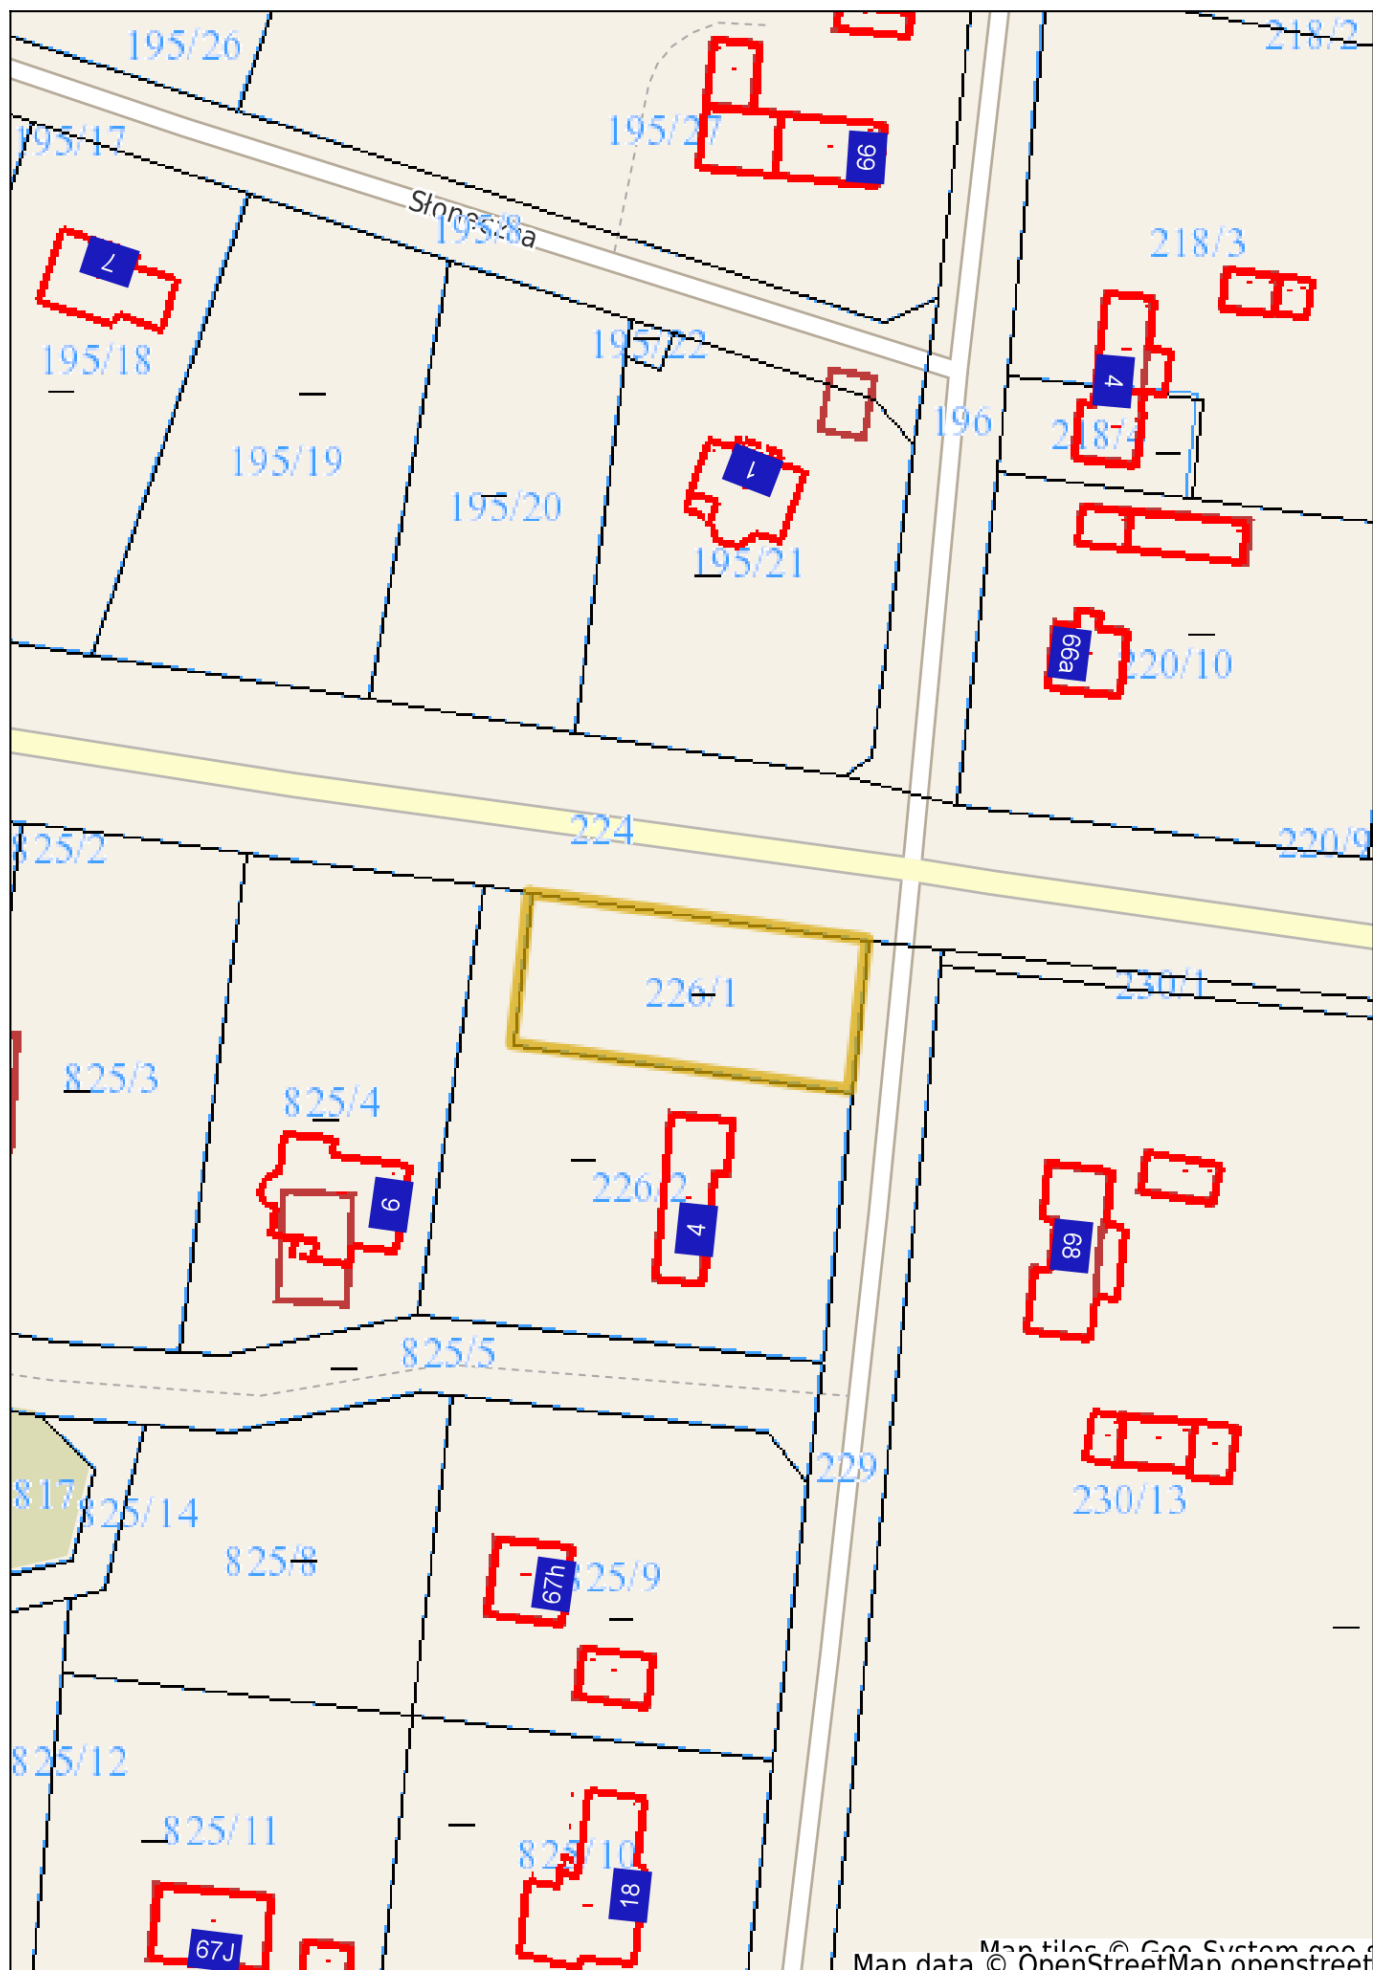

System Informacji Przestrzennej Gminy Santok

skala 1 : 1000

Map tiles © Geo System geof
Map data © OpenStreetMap openstreet