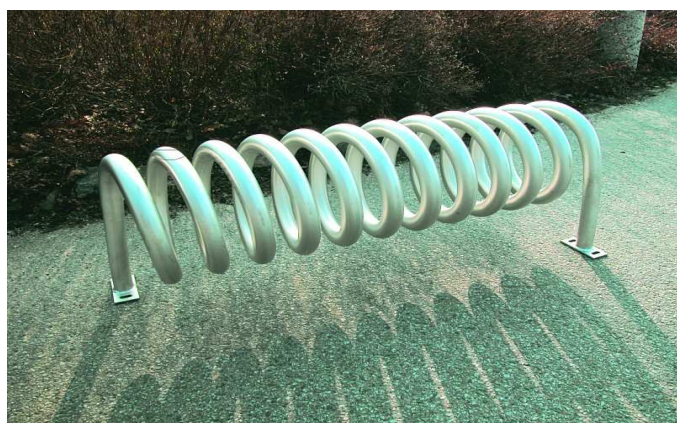

# PRZYKŁADOWE ELEMENTY MAŁEJ ARCHITEKTURY

ławka STENA z oparciem i podłokietnikiem  
firmy Ziegler

Kosz na śmieci HATFIELD  
firmy Ziegler

stojak na rowery DESIGN - PARKER  
firmy Ziegler

stolik szachowy - firmy Neolit

stół piknikowy

wiata z siedziskami

huśtawka dwuosobowa - firma Skembi

bujak na sprężynie - firmy Skembi

zestaw PRZEDSZKOLAK - firmy Skembi

ogrodzenie placu zabaw

bujak na sprężynie - firmy Skembi

huśtawka WAŻKA - firmy Skembi