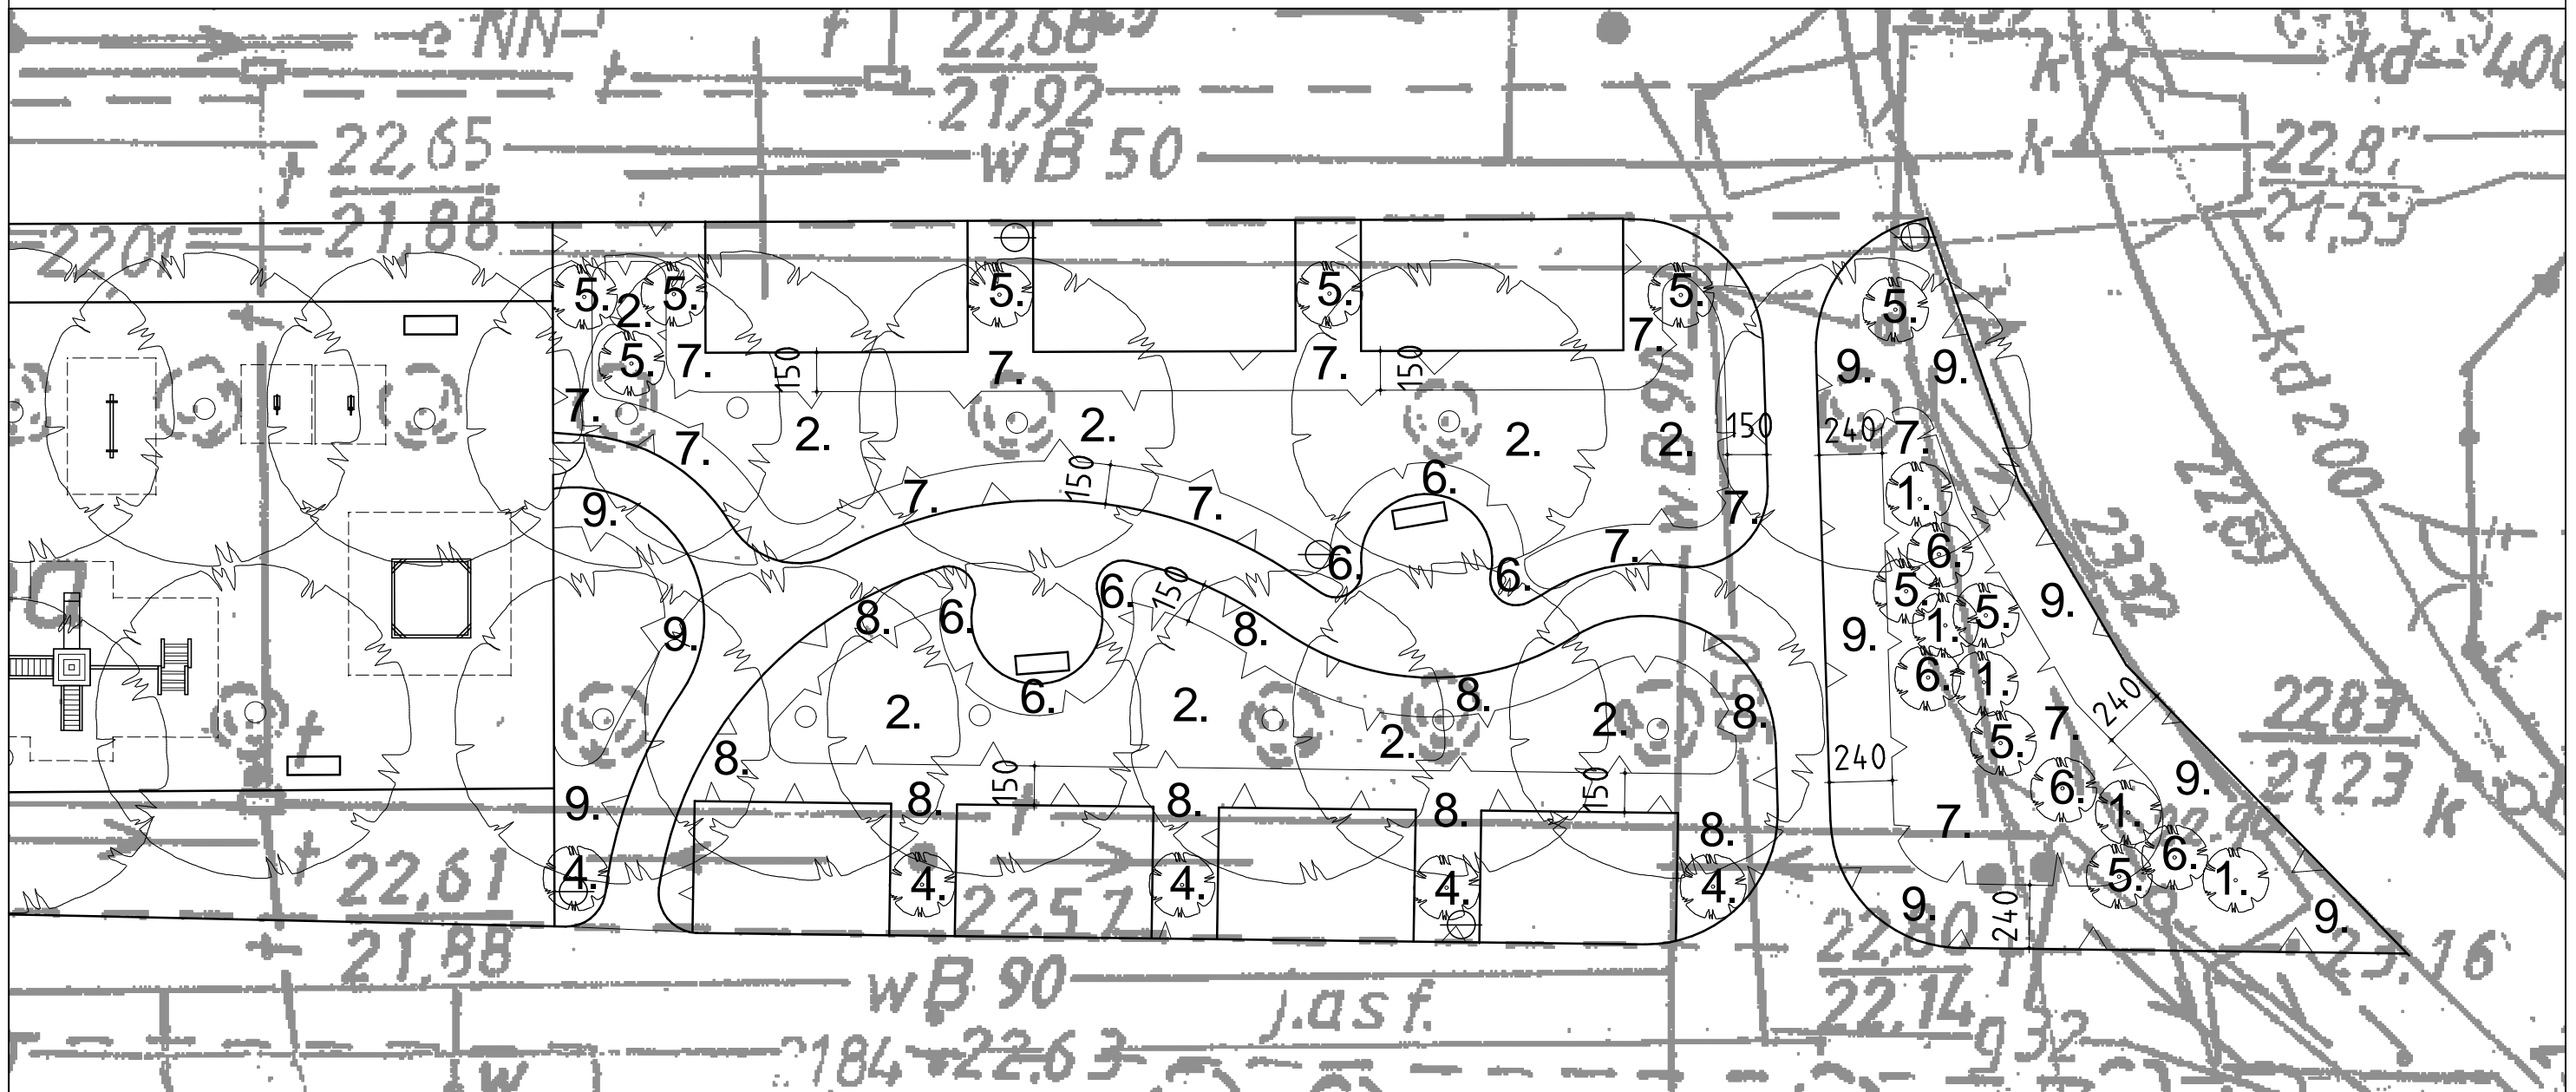

## LEGENDA

KRZEW

ROŚLINA OKRYWOWA

ISTNIEJĄCE DRZEWO

## projekt zagospodarowania terenu- detal - skala 1:250

- |   |  |
|---|--|
| 1. BERBERYS THUNBERGA „ATROPURPUREA NANA” | 6. TAWUŁA VAN HOUTTE'A                   |
| 2. IRGA DAMMERA                           | 7. TRZEMELINA FORTUNE'A „EMERALD GAIETY” |
| 3. IRGA POZIOMA                           | 3. TRZEMELINA FOURUNE'A „EMERALD'N GOLD” |
| 4. FORSYCJA POŚREDNIA                     | 4. ŚNIEGULICZKA CHENOUTLA                |
| 5. LILAK POSPOLITY                        | 5. LILAK POSPOLITY                       |

"AKWADRAT" Sp. z o. o.  
ul. Mieszka I 57/5, 66-400 Gorzów Wlkp,

OBIEKT:	ZAGOSPODAROWANIE PLACU PRZY UL. ZIELONEJ W STARYM POLICHNIE		
ADRES:	UL. ZIELONA, STARE POLICHNO, DZIAŁKA NR 292		<b>A-3</b> ARK. NR
TYTUŁ RYS.:	PROJEKT ZAGOSPODAROWANIA TERENU - DETAL	1:250 SKALA	
	IMIĘ I NAZWISKO	NR UPR.	DATA
OPRACOWAŁ:	mgr inż. arch. Grzegorz Gąsiorek <small>upr. do proj. bez ograniczeń w specjalności architektonicznej</small>	LOIA/11/ 2004/Gw	
OPRACOWAŁ:	mgr inż. arch. Kinga Neuwald		