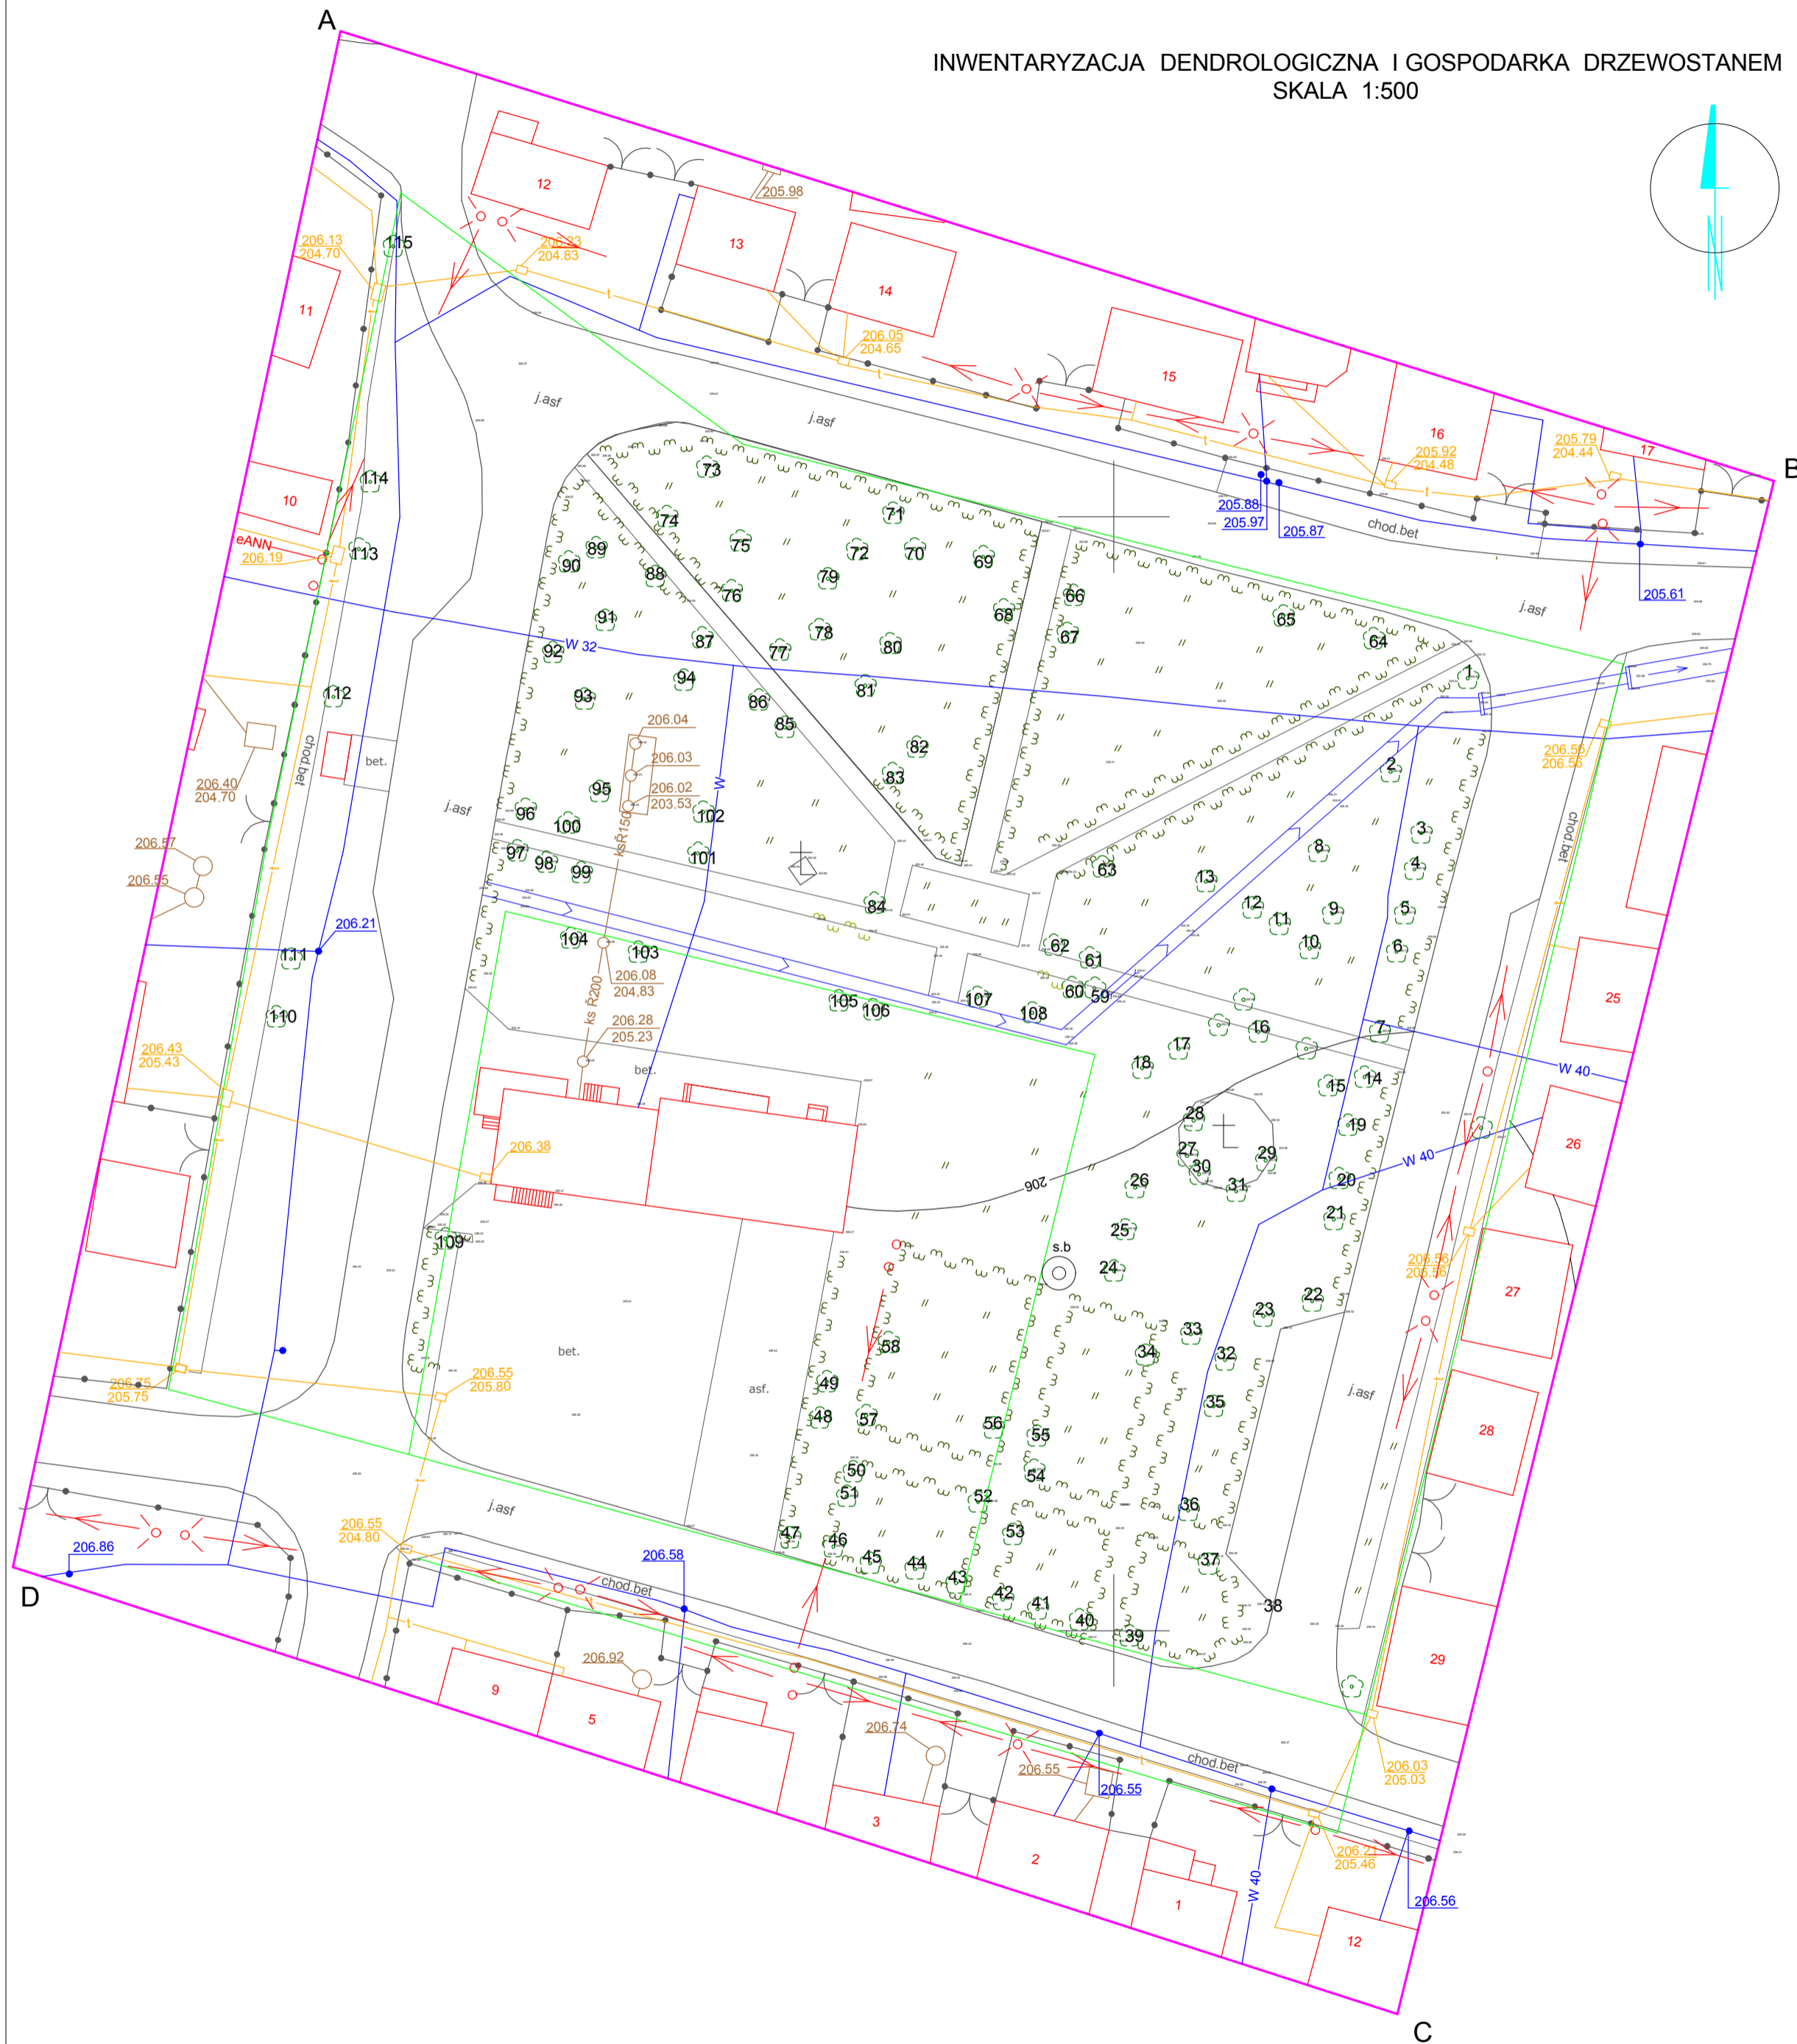

INWENTARYZACJA DENDROLOGICZNA I GOSPODARKA DRZEWOSTANEM
SKALA 1:500

LP.	NAZWA ŁACIŃSKA	NAZWA POLSKA	OBWÓD PNIA (cm)	UWAGI	LP.	NAZWA ŁACIŃSKA	NAZWA POLSKA	OBWÓD PNIA (cm)	UWAGI
1.	Acer platanoides	Klon pospolity	150		59.	Acer platanoides	Klon pospolity	41	
2.	Salix	Wierzba płacząca	37		60.	Acer platanoides	Klon pospolity	74	
3.	Tilia cordata	Lipa drobnolistna	123		61.	Acer platanoides	Klon pospolity	84	
4.	Tilia cordata	Lipa drobnolistna	75		62.	Acer platanoides	Klon pospolity	104	
5.	Tilia cordata	Lipa drobnolistna	100		63.	Acer platanoides	Klon pospolity	68	
6.	Tilia cordata	Lipa drobnolistna	103		64.	Tilia cordata	Lipa drobnolistna	136	
7.	Tilia cordata	Lipa drobnolistna	104		65.	Acer platanoides	Klon pospolity	104	
8.	Acer platanoides	Klon pospolity	89		66.	Tilia cordata	Lipa drobnolistna	103	
9.	Acer platanoides	Klon pospolity	100		67.	Acer platanoides	Klon pospolity	89	
10.	Acer platanoides	Klon pospolity	95		68.	Tilia cordata	Lipa drobnolistna	98	
11.	Acer platanoides	Klon pospolity	83		69.	Acer platanoides	Klon pospolity	120	
12.	Acer platanoides	Klon pospolity	96		70.	Acer pseudoplatanus	Klon jawor	116	zamiera do usunięcia
13.	Acer platanoides	Klon pospolity	91		71.	Tilia cordata	Lipa drobnolistna	126	
14.	Tilia cordata	Lipa drobnolistna	107		72.	Acer pseudoplatanus	Klon jawor	117	susz - cięcia sanit.
15.	Tilia cordata	Lipa drobnolistna	61		73.	Acer pseudoplatanus	Klon jawor	136	susz - cięcia sanit.
16.	Tilia cordata	Lipa drobnolistna	97	ub.wgłęb. pow. do zabezpieczenia	74.	Acer platanoides	Klon pospolity	138	susz - cięcia sanit.
17.	Tilia cordata	Lipa drobnolistna	113		75.	Acer pseudoplatanus	Klon jawor	102	susz - cięcia sanit.
18.	Acer platanoides	Klon pospolity	102		76.	Acer pseudoplatanus	Klon jawor	110	susz - cięcia sanit.
19.	Tilia cordata	Lipa drobnolistna	73		77.	Acer pseudoplatanus	Klon jawor	146	ub.wgłęb. do zabezpieczenia
20.	Tilia cordata	Lipa drobnolistna	98		78.	Acer pseudoplatanus	Klon jawor	90	susz - cięcia sanit.
21.	Acer platanoides	Klon pospolity	93	ub.wgłęb. do zabezpieczenia	79.	Acer platanoides	Klon pospolity	120	susz - cięcia sanit.
22.	Tilia cordata	Lipa drobnolistna	132		80.	Acer pseudoplatanus	Klon jawor	122	susz - cięcia sanit.
23.	Tilia cordata	Lipa drobnolistna	106		81.	Acer pseudoplatanus	Klon jawor	118	susz - cięcia sanit.
24.	Tilia cordata	Lipa drobnolistna	100		82.	Acer pseudoplatanus	Klon jawor	113	susz - cięcia sanit.
25.	Tilia cordata	Lipa drobnolistna	85		83.	Acer pseudoplatanus	Klon jawor	105	
26.	Tilia cordata	Lipa drobnolistna	70,67		84.	Tilia cordata	Lipa drobnolistna	127	
27.	Tilia cordata	Lipa drobnolistna	120		85.	Tilia cordata	Lipa drobnolistna	120	
28.	Tilia cordata	Lipa drobnolistna	102	ub.wgłęb. do zabezpieczenia	86.	Acer pseudoplatanus	Klon jawor	100	
29.	Tilia cordata	Lipa drobnolistna	75	ub.wgłęb. do zabezpieczenia	87.	Acer platanoides	Klon pospolity	123	
30.	Tilia cordata	Lipa drobnolistna	94	ub.wgłęb. do zabezpieczenia	88.	Tilia cordata	Lipa drobnolistna	105	
31.	Tilia cordata	Lipa drobnolistna	75,78		89.	Acer pseudoplatanus	Klon jawor	110	
32.	Tilia cordata	Lipa drobnolistna	87		90.	Acer platanoides	Klon pospolity	106	
33.	Acer platanoides	Klon pospolity	102		91.	Acer platanoides	Klon pospolity	114	
34.	Acer platanoides	Klon pospolity	108		92.	Acer platanoides	Klon pospolity	145	
35.	Acer platanoides	Klon pospolity	99		93.	Acer pseudoplatanus	Klon jawor	120	
36.	Tilia cordata	Lipa drobnolistna	80		94.	Acer pseudoplatanus	Klon jawor	112	
37.	Tilia cordata	Lipa drobnolistna	100		95.	Acer platanoides	Klon pospolity	198	
38.	Tilia cordata	Lipa drobnolistna	87		96.	Tilia cordata	Lipa drobnolistna	102	
39.	Tilia cordata	Lipa drobnolistna	94		97.	Tilia cordata	Lipa drobnolistna	108	
40.	Tilia cordata	Lipa drobnolistna	93		98.	Tilia cordata	Lipa drobnolistna	124	
41.	Tilia cordata	Lipa drobnolistna	104		99.	Acer platanoides	Klon pospolity	117	
42.	Tilia cordata	Lipa drobnolistna	86		100.	Tilia cordata	Lipa drobnolistna	122	
43.	Tilia cordata	Lipa drobnolistna	99		101.	Acer platanoides	Klon pospolity	116	
44.	Tilia cordata	Lipa drobnolistna	96		102.	Acer platanoides	Klon pospolity	125	
45.	Tilia cordata	Lipa drobnolistna	109		103.	Acer platanoides	Klon pospolity	136	
46.	Tilia cordata	Lipa drobnolistna	58		104.	Acer pseudoplatanus	Klon jawor	142	
47.	Tilia cordata	Lipa drobnolistna	118		105.	Acer pseudoplatanus	Klon jawor	98	
48.	Tilia cordata	Lipa drobnolistna	150		106.	Tilia cordata	Lipa drobnolistna	123	
49.	Tilia cordata	Lipa drobnolistna	110		107.	Tilia cordata	Lipa drobnolistna	106	
50.	Tilia cordata	Lipa drobnolistna	63		108.	Acer platanoides	Klon pospolity	88	
51.	Acer platanoides	Klon pospolity	87		109.	Tilia cordata	Lipa drobnolistna	134	
52.	Acer platanoides	Klon pospolity	92		110.	Tilia cordata	Lipa drobnolistna	73; 74