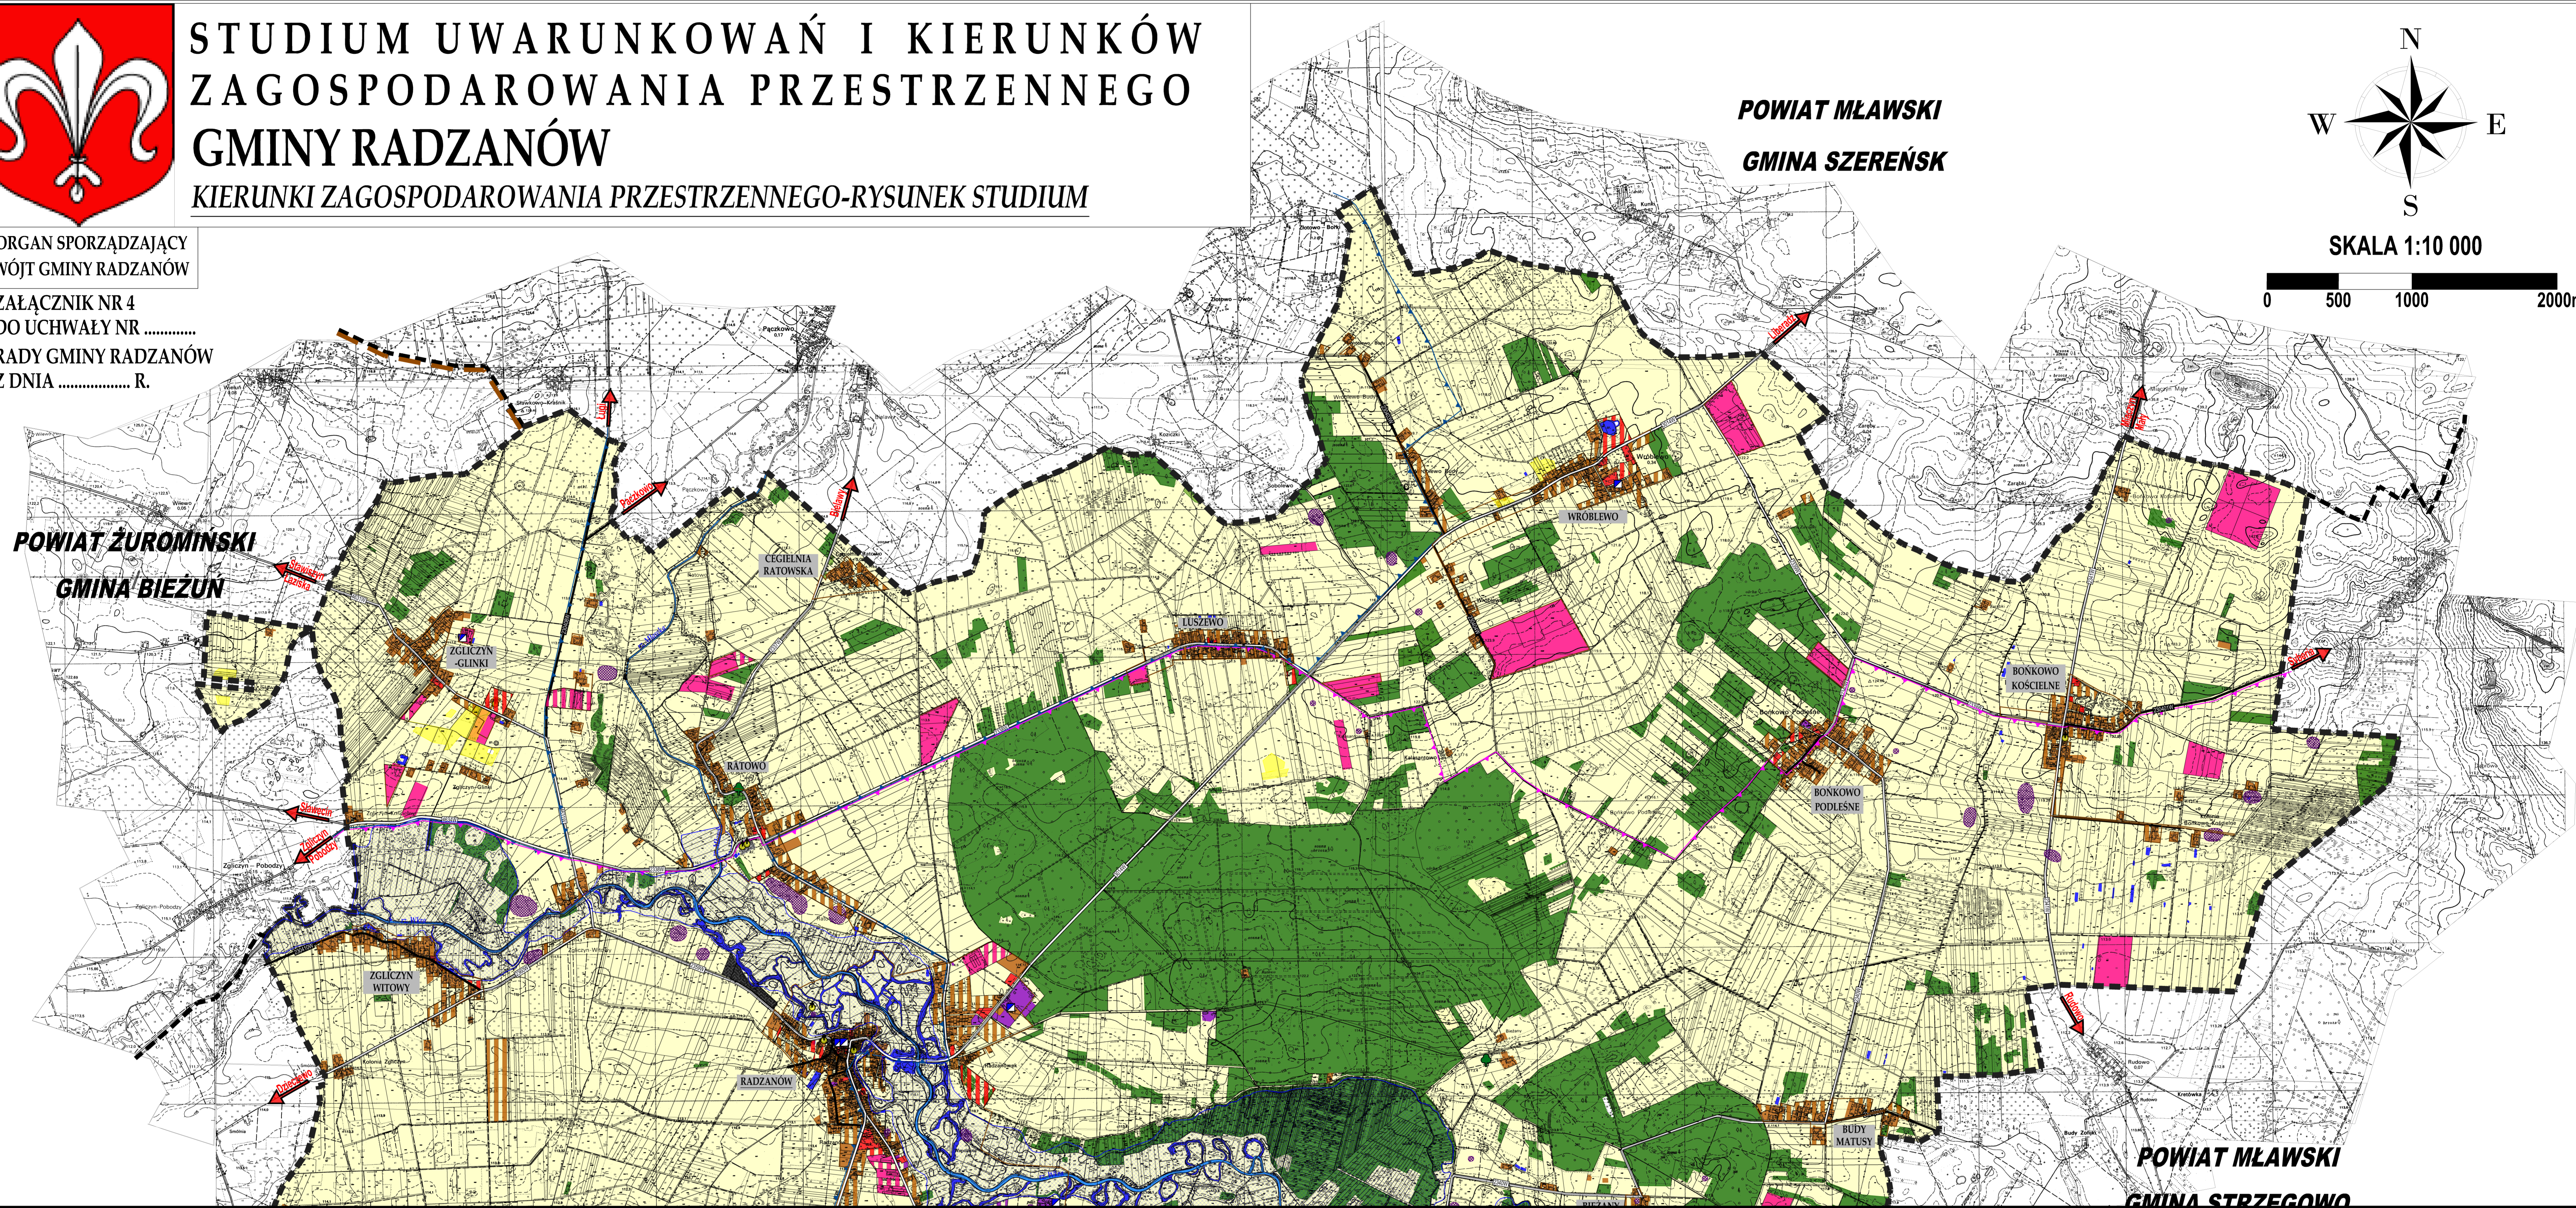

STUDIUM UWARUNKWAŃ I KIERUNKÓW ZAGOSPODAROWANIA PRZESTRZENNEGO GMINY RADZAŃÓW

KIERUNKI ZAGOSPODAROWANIA PRZESTRZENNEGO-RYSUNEK STUDIUM

ORGAN SPORZĄDZAJĄCY
WÓJT GMINY RADZAŃÓW
ZAŁĄCZNIK NR 4
DO UCHWAŁY NR
RADY GMINY RADZAŃÓW
Z DNIA R.

POWIAT MŁAWSKI
GMINA SZEREŃSK

SKALA 1:10 000

POWIAT ŻUROMIŃSKI
GMINA BIEŻUN

POWIAT MŁAWSKI
GMINA STRZEGOWO