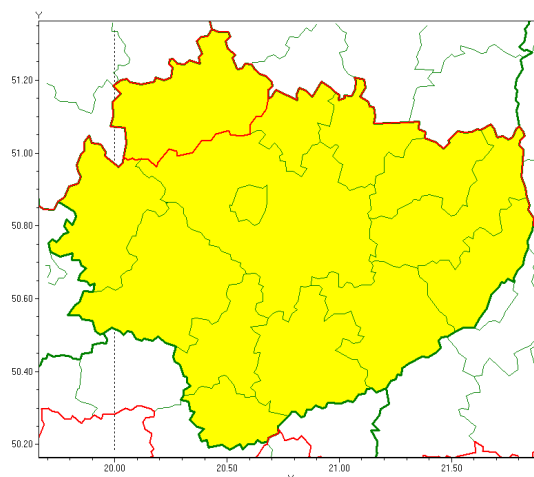

Instytut Meteorologii i Gospodarki Wodnej - Państwowy Instytut Badawczy

**Biuro Prognoz Meteorologicznych w Krakowie**

30-215 Kraków ul. Piotra Borowego 14

tel: 12-6398150, fax: 12-4251973

email: meteo.krakow@imgw.pl

### Zasięg ostrzeżenia w województwie

Burze z gradem

### Ostrzeżenie meteorologiczne Nr 72

<b>Nazwa biura</b>	IMGW-PIB Biuro Prognoz Meteorologicznych w Krakowie
<b>Zjawisko/stopień zagrożenia</b>	Burze z gradem/ 1
<b>Obszar</b>	województwo świętokrzyskie <b>powiat konecki</b>
<b>Ważność</b>	od godz. 12:00 dnia 11.08.2020 do godz. 22:00 dnia 11.08.2020
<b>Przebieg</b>	Prognozuje się wystąpienie burz z opadami deszczu miejscami od 20 mm do 30 mm oraz porywami wiatru do 70km/h. Miejscami niewielki grad.
<b>Prawdopodobieństwo wystąpienia zjawiska(%)</b>	80%
<b>Uwagi</b>	Brak.
<b>Dyrektor synoptyk IMGW-PIB</b>	Tomasz Knopik
<b>Godzina i data wydania</b>	godz. 11:57 dnia 11.08.2020
<b>SMS</b>	IMGW-PIB OSTRZEŻA: BURZE Z GRADEM/1 w powiecie świętokrzyskim/koneckim od 12:00/11.08 do 22:00/11.08.2020 deszcz 20-30 mm, porywy 70 km/h.