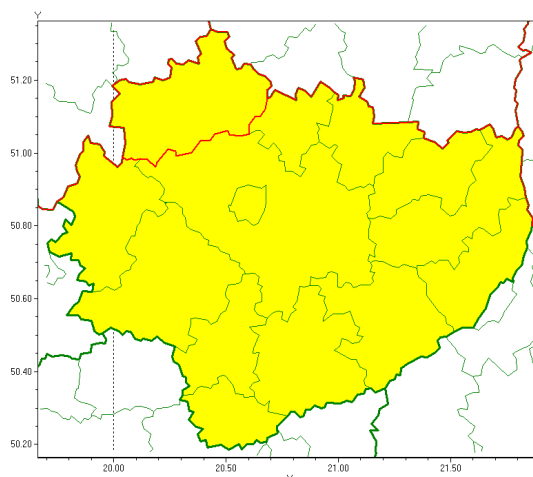

Instytut Meteorologii i Gospodarki Wodnej - Państwowy Instytut Badawczy

Biuro Prognoz Meteorologicznych w Krakowie

30-215 Kraków ul. Piotra Borowego 14

tel: 12-6398150, fax: 12-4251973

email: meteo.krakow@imgw.pl

www: www.imgw.pl

Zasięg ostrzeżenia w województwie

Burze z gradem

Ostrzeżenie meteorologiczne Nr 71

Nazwa biura	IMGW-PIB Biuro Prognoz Meteorologicznych w Krakowie
Zjawisko/stopień zagrożenia	Burze z gradem/ 1
Obszar	województwo świętokrzyskie powiat konecki
Ważność	od godz. 14:00 dnia 10.08.2020 do godz. 23:00 dnia 10.08.2020
Przebieg	Prognozuje się wystąpienie miejscami burz z opadami deszczu od 20 mm do 30 mm oraz porywami wiatru do 70 km/h. Miejscami grad.
Prawdopodobieństwo wystąpienia zjawiska(%)	80%
Uwagi	Brak.
Dyrektor synoptyk IMGW-PIB	Michał Solarz
Godzina i data wydania	godz. 08:18 dnia 10.08.2020
SMS	IMGW-PIB OSTRZEGA: BURZE Z GRADEM/1 w powiecie świętokrzyskim/koneckim od 14:00/10.08 do 23:00/10.08.2020 deszcz 30 mm, porywy 70 km/h.