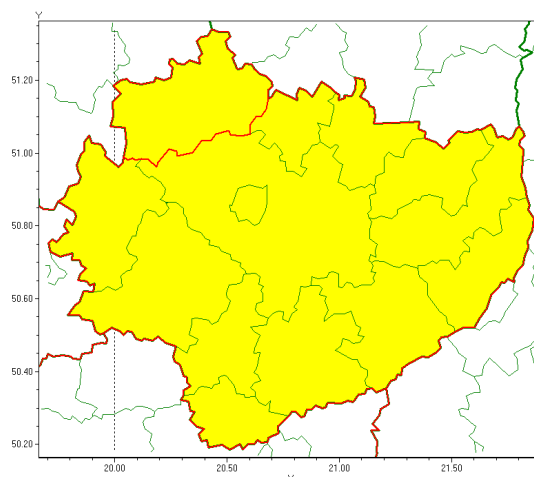

Instytut Meteorologii i Gospodarki Wodnej - Państwowy Instytut Badawczy

Biuro Prognoz Meteorologicznych w Krakowie

30-215 Kraków ul. Piotra Borowego 14

tel: 12-6398150, fax: 12-4251973

email: meteo.krakow@imgw.pl

www: www.imgw.pl

Zasięg ostrzeżenia w województwie

Burze z gradem

Ostrzeżenie meteorologiczne Nr 66

Nazwa biura	IMGW-PIB Biuro Prognoz Meteorologicznych w Krakowie
Zjawisko/stopień zagrożenia	Burze z gradem/ 1
Obszar	województwo świętokrzyskie powiat konecki
Ważność	od godz. 12:00 dnia 20.07.2020 do godz. 24:00 dnia 20.07.2020
Przebieg	Prognozuje się wystąpienie burz z opadami deszczu miejscami od 20 mm do 30 mm, lokalnie do 40 mm oraz porywami wiatru do 80 km/h. Miejscami grad.
Prawdopodobieństwo wystąpienia zjawiska(%)	85%
Uwagi	Brak.
Dyrektor synoptyk IMGW-PIB	Adam Michniewski
Godzina i data wydania	godz. 06:53 dnia 20.07.2020
SMS	IMGW-PIB OSTRZEŻA: BURZE Z GRADEM/1 w powiecie świętokrzyskim/koneckim od 12:00/20.07 do 24:00/20.07.2020 deszcz 40 mm, porywy 80 km/h.