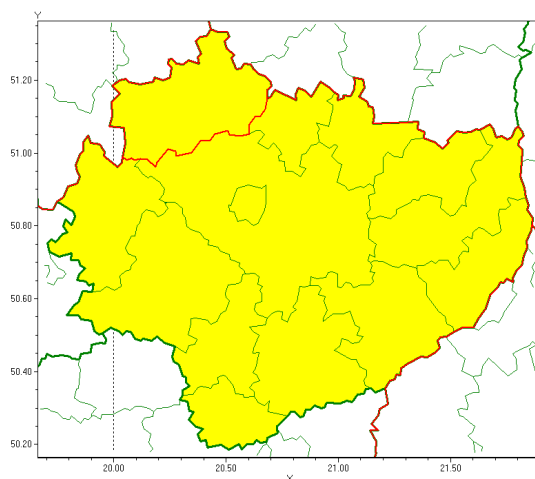

Instytut Meteorologii i Gospodarki Wodnej - Państwowy Instytut Badawczy

Biuro Prognoz Meteorologicznych w Krakowie

30-215 Kraków ul. Piotra Borowego 14

tel: 12-6398150, fax: 12-4251973

email: meteo.krakow@imgw.pl

www: www.imgw.pl

Zasięg ostrzeżenia w województwie

Burze z gradem

Ostrzeżenie meteorologiczne Nr 61

Nazwa biura	IMGW-PIB Biuro Prognoz Meteorologicznych w Krakowie
Zjawisko/stopień zagrożenia	Burze z gradem/ 1
Obszar	województwo świętokrzyskie powiat konecki
Ważność	od godz. 10:00 dnia 16.07.2020 do godz. 19:30 dnia 16.07.2020
Przebieg	Prognozuje się wystąpienie burz z opadami deszczu miejscami od 15 mm do 20 mm, lokalnie do 25 mm oraz porywami wiatru do 70 km/h. Możliwy grad.
Prawdopodobieństwo wystąpienia zjawiska(%)	75%
Uwagi	Brak.
Dyrektor synoptyk IMGW-PIB	Krzysztof Jania
Godzina i data wydania	godz. 07:38 dnia 16.07.2020
SMS	IMGW-PIB OSTRZEŻA: BURZE Z GRADEM/1 w powiecie świętokrzyskim/koneckim od 10:00/16.07 do 19:30/16.07.2020 deszcz 25 mm, porywy 70 km/h możliwy grad.