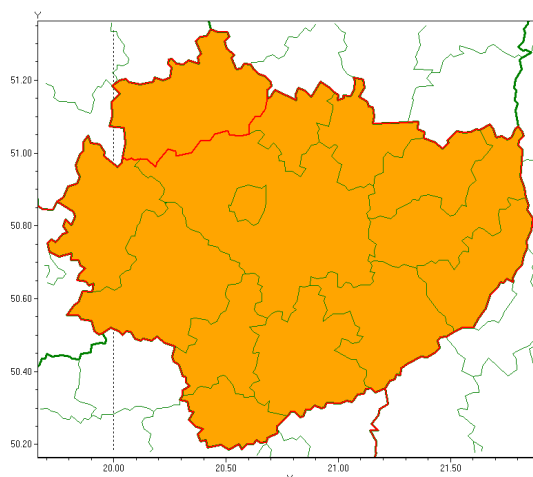

www: www.imgw.pl

Zasięg ostrzeżenia w województwie

Burze z gradem

Ostrzeżenie meteorologiczne Nr 53

Nazwa biura	IMGW-PIB Biuro Prognoz Meteorologicznych w Krakowie
Zjawisko/stopień zagrożenia	Burze z gradem/ 2
Obszar	województwo świętokrzyskie powiat konecki
Ważność	od godz. 12:00 dnia 26.06.2020 do godz. 03:00 dnia 27.06.2020
Przebieg	Prognozuje się wystąpienie burz z opadami deszczu miejscami od 30 mm do 40 mm, lokalnie do 50 mm oraz porywami wiatru do 90 km/h. Miejscami grad.
Prawdopodobieństwo wystąpienia zjawiska(%)	80%
Uwagi	Brak.
Dyrektor synoptyk IMGW-PIB	Monika Kaseja
Godzina i data wydania	godz. 07:22 dnia 26.06.2020
SMS	IMGW-PIB OSTRZEŻA: BURZE Z GRADEM/2 w powiecie świętokrzyskim/koneckim od 12:00/26.06 do 03:00/27.06.2020 deszcz 50 mm, porywy 90 km/h.