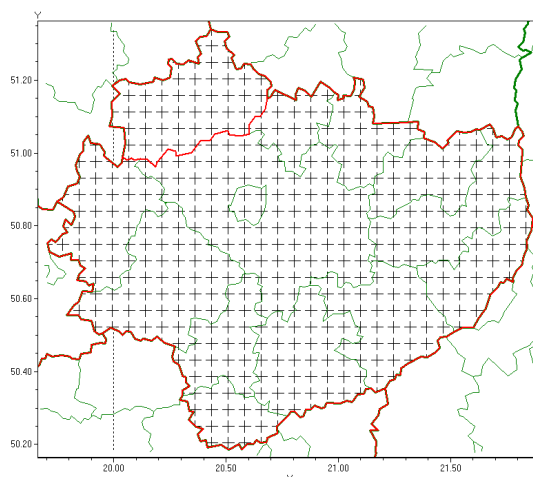

Zasięg komunikatu w województwie

Przymrozki

Komunikat meteorologiczny z godz. 07:24 dnia 01.04.2020

| | |
|---------------------------------------|---|
| Nazwa biura | IMGW-PIB Biuro Prognoz Meteorologicznych w Krakowie |
| Zjawiska | Przymrozki |
| Obszar | województwo świętokrzyskie powiat konecki oraz powiaty: buski, jędrzejowski, kazimierski, Kielce, kielecki, opatowski, ostrowiecki, pińczowski, sandomierski, skarżyski, starachowicki, staszowski, włoszczowski |
| Sytuacja meteorologiczna | Na przeważającym obszarze województwa zaobserwowano temperatury minimalne od -8°C do -5°C . Najniższa zarejestrowana temperatura -9.0°C wystąpiła w Sielcu. Prognozuje się temperatury maksymalne od 5°C do 7°C . W nocy, zgodnie z trendem ostrzeżenia, prognozowany jest spadek temperatury poniżej 0°C . |
| Uwagi | Komunikat przygotowano na podstawie danych z sieci pomiarowo-obszernych IMGW-PIB. Lokalnie zjawiska mogły mieć inny przebieg niż opisany. |
| Dyrektor synoptyk IMGW-PIB | Alina Jasek-Kamińska |
| Godzina i data wydania | godz. 07:24 dnia 01.04.2020 |