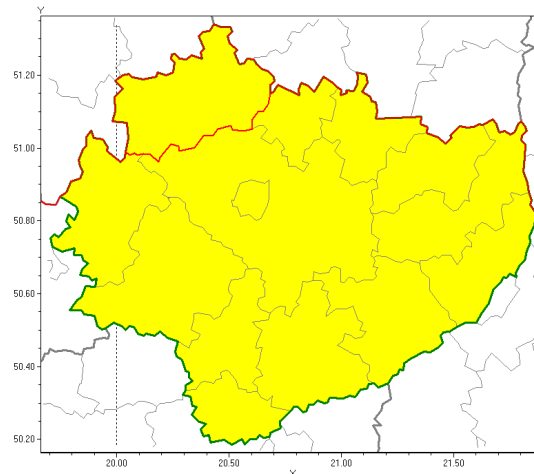

Zasięg ostrzeżenia w województwie

Gęsta mgła

Ostrzeżenie meteorologiczne Nr 71

Nazwa biura	IMGW-PIB Biuro Prognoz Meteorologicznych w Krakowie
Zjawisko/stopień zagrożenia	Gęsta mgła/ 1
Obszar	województwo świętokrzyskie powiat konecki
Ważność	od godz. 21:00 dnia 26.11.2019 do godz. 10:00 dnia 27.11.2019
Przebieg	Prognozuje się gęste mgły w zasięgu których widzialność wynosi miejscami od 50 m do 200 m.
Prawdopodobieństwo wystąpienia zjawiska(%)	80%
Uwagi	Brak.
Dyrektor synoptyk IMGW-PIB	Adam Michniewski
Godzina i data wydania	godz. 11:19 dnia 26.11.2019
SMS	IMGW-PIB OSTRZEŻENIE: MGŁA/1 w powiecie koneckim od 21:00/26.11 do 10:00/27.11.2019 widzialność 50 m.