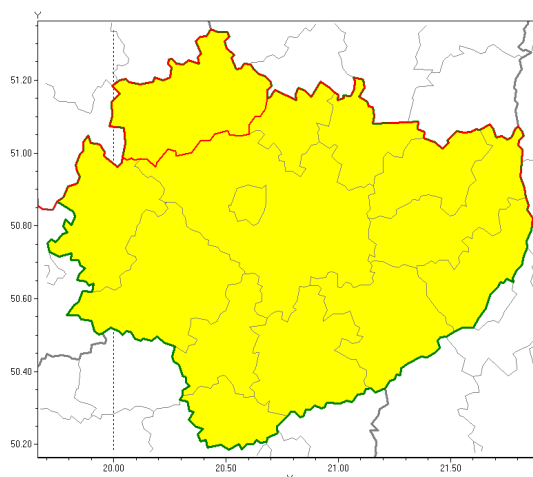

Instytut Meteorologii i Gospodarki Wodnej - Państwowy Instytut Badawczy

**Biuro Prognoz Meteorologicznych w Krakowie**

30-215 Kraków ul. Piotra Borowego 14

tel: 12-6398150, fax: 12-4251973

email: meteo.krakow@imgw.pl

### Zasięg ostrzeżenia w województwie

Gęsta mgła

### Ostrzeżenie meteorologiczne Nr 70

<b>Nazwa biura</b>	IMGW-PIB Biuro Prognoz Meteorologicznych w Krakowie
<b>Zjawisko/stopień zagrożenia</b>	Gęsta mgła/ 1
<b>Obszar</b>	województwo świętokrzyskie <b>powiat konecki</b>
<b>Ważność</b>	od godz. 20:00 dnia 25.11.2019 do godz. 10:00 dnia 26.11.2019
<b>Przebieg</b>	Prognozuje się gęste mgły w zasięgu których widzialność wynosi miejscami od 50 m do 200 m.
<b>Prawdopodobieństwo wystąpienia zjawiska(%)</b>	80%
<b>Uwagi</b>	Brak.
<b>Dyrektor synoptyk IMGW-PIB</b>	Romuald Kaseja
<b>Godzina i data wydania</b>	godz. 12:58 dnia 25.11.2019
<b>SMS</b>	IMGW-PIB OSTRZEŻENIE: MGŁA/1 w powiecie konecki od 20:00/25.11 do 10:00/26.11.2019 widzialność 50 m.